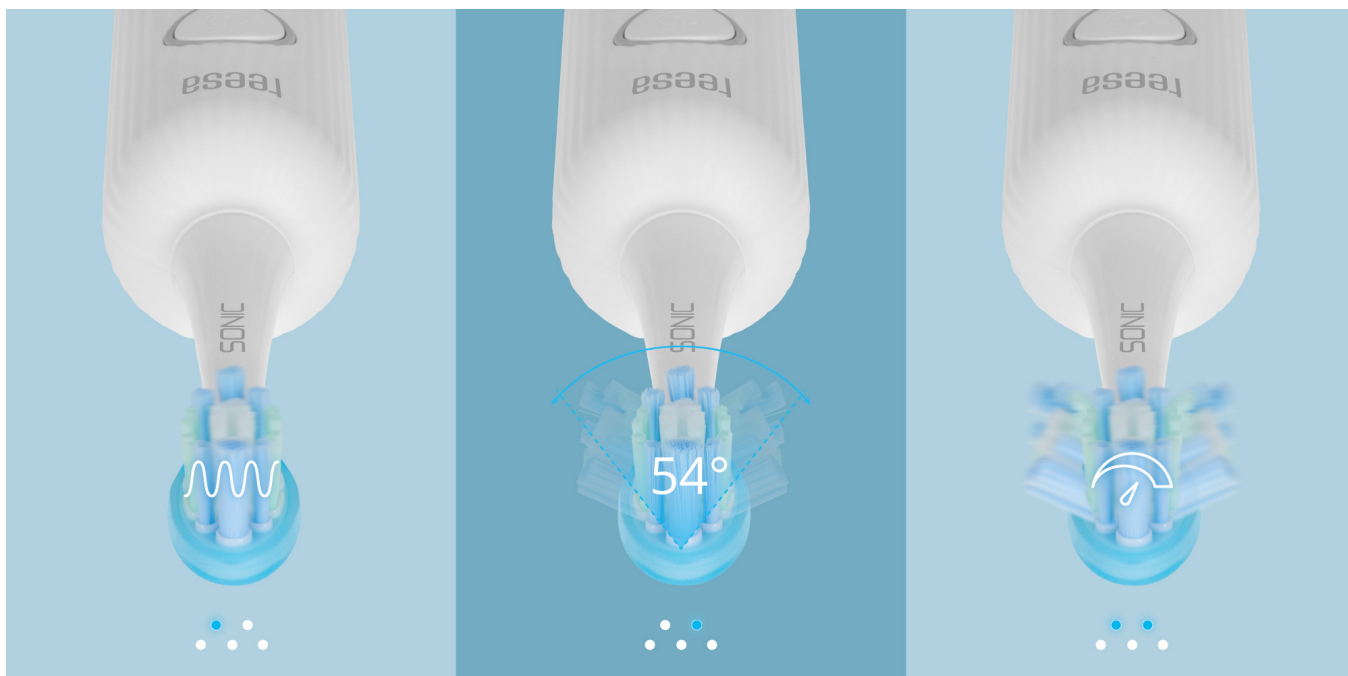

Kod produktu:

TSA8082-W

Kod EAN:

5901890117128

Opis

Soniczna szczoteczka do zębów Sonic Elite

Soniczna szczoteczka do zębów Teesa Sonic Elite to przełom w codziennej higienie jamy ustnej. W porównaniu do tradycyjnych szczoteczek oferuje bardziej skuteczne czyszczenie, usuwa więcej płytki nazębnej i dociera do trudno dostępnych miejsc. Teesa Sonic Elite to profesjonalna szczoteczka soniczna, która zapewni zdrowe i białe zęby w najwygodniejszy sposób.

Dostosowana do Twoich potrzeb

Szczoteczka Teesa Sonic Elite umożliwia łatwą regulację wibracji, oscylacji oraz prędkości pracy. Dzięki trzem trybom czyszczenia i możliwości dostosowania intensywności, możesz dopasować ustawienia idealnie do swoich potrzeb i wrażliwości dziąseł.

Do 31 000 ruchów pulsacyjnych

Zaawansowana technologia soniczna generuje do 31 000 ruchów pulsacyjnych na minutę. Dzięki temu skutecznie usuwa osady i płytkę nazębną, jednocześnie zapewniając delikatność dla dziąseł. To efektywność, jakiej nie zapewni tradycyjna szczoteczka manualna.

Automatyczne wyłączenie

Inteligentny timer co 30 sekund przypomni Ci zmianę obszaru szczotkowania, co pomaga w równomiernym czyszczeniu całej jamy ustnej. Po dwóch minutach szczoteczka wyłącza się automatycznie, zapewniając optymalny czas mycia zębów.