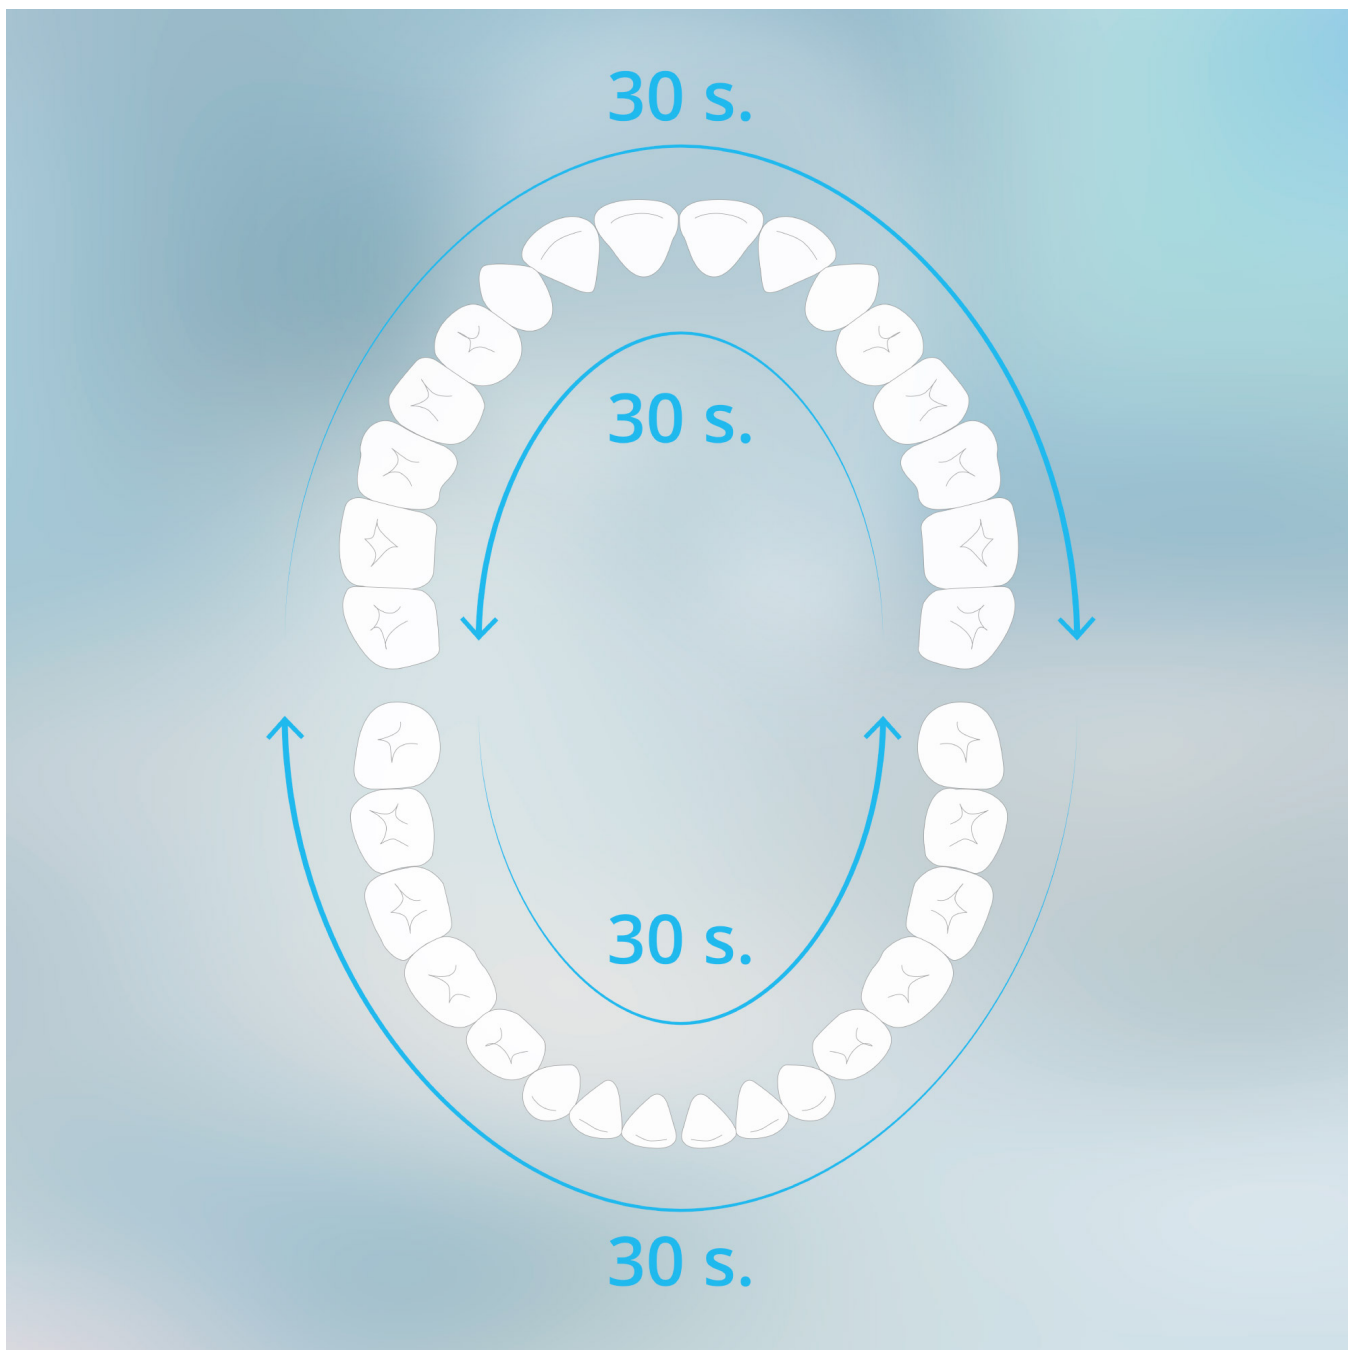

Kod produktu:

TSA8082-W

Kod EAN:

5901890117128

Opis

Soniczna szczoteczka do zębów Sonic Elite

Soniczna szczoteczka do zębów Teesa Sonic Elite to przełom w codziennej higienie jamy ustnej. W porównaniu do tradycyjnych szczoteczek oferuje bardziej skuteczne czyszczenie, usuwa więcej płytki nazębnej i dociera do trudno dostępnych miejsc. Teesa Sonic Elite to profesjonalna szczoteczka soniczna, która zapewni zdrowe i białe zęby w najwygodniejszy sposób.

Dostosowana do Twoich potrzeb

Szczoteczka Teesa Sonic Elite umożliwia łatwą regulację wibracji, oscylacji oraz prędkości pracy. Dzięki trzem trybom czyszczenia i możliwości dostosowania intensywności, możesz dopasować ustawienia idealnie do swoich potrzeb i wrażliwości dziąseł.

Do 31 000 ruchów pulsacyjnych

Zaawansowana technologia soniczna generuje do 31 000 ruchów pulsacyjnych na minutę. Dzięki temu skutecznie usuwa osady i płytkę nazębną, jednocześnie zapewniając delikatność dla dziąseł. To efektywność, jakiej nie zapewni tradycyjna szczoteczka manualna.

Automatyczne wyłączenie

Inteligentny timer co 30 sekund przypomni Ci zmianę obszaru szczotkowania, co pomaga w równomiernym czyszczeniu całej jamy ustnej. Po dwóch minutach szczoteczka wyłącza się automatycznie, zapewniając optymalny czas mycia zębów.