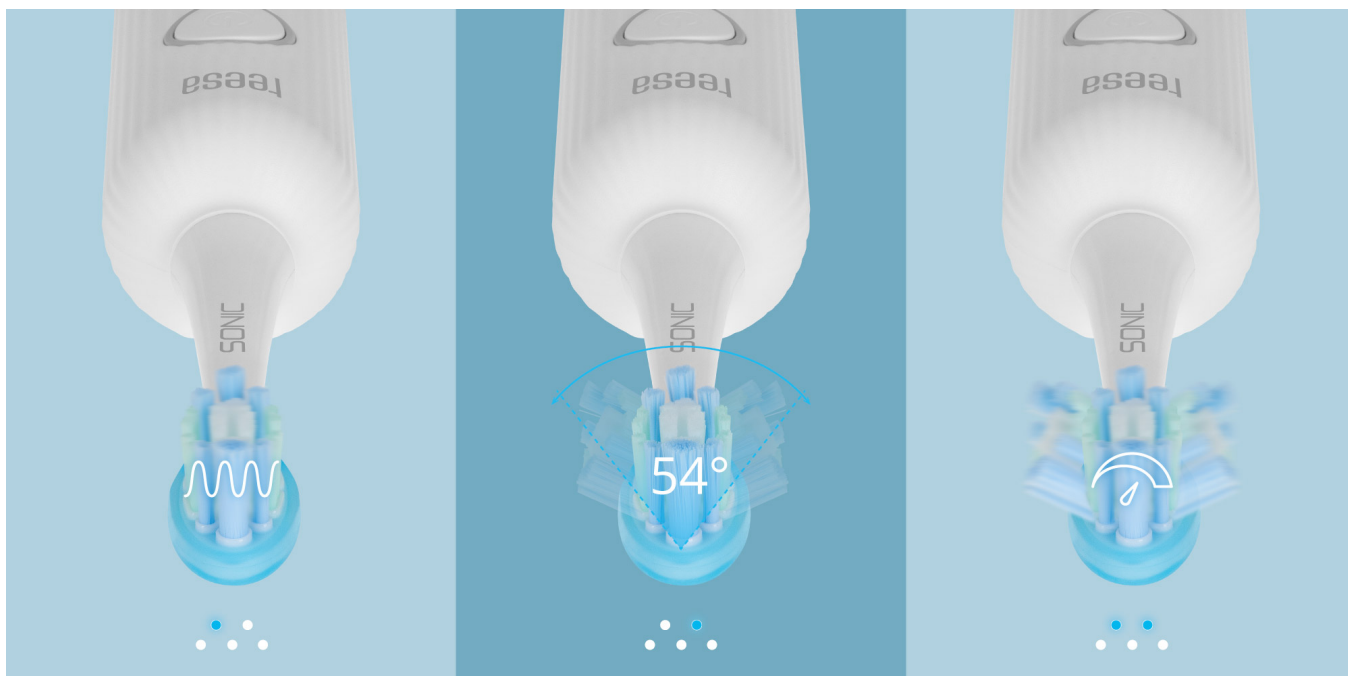

Kod produktu:

TSA8082-B

Kod EAN:

5901890117098

Opis

Soniczna szczoteczka do zębów Sonic Elite

Soniczna szczoteczka do zębów Teesa Sonic Elite to przełom w codziennej higienie jamy ustnej. W porównaniu do tradycyjnych szczoteczek oferuje bardziej skuteczne czyszczenie, usuwa więcej płytki nazębnej i dociera do trudno dostępnych miejsc. Teesa Sonic Elite to profesjonalna szczoteczka soniczna, która zapewni zdrowe i białe zęby w najwygodniejszy sposób.

Dostosowana do Twoich potrzeb

Szczoteczka Teesa Sonic Elite umożliwia łatwą regulację wibracji, oscylacji oraz prędkości pracy. Dzięki trzem trybom czyszczenia i możliwości dostosowania intensywności, możesz dopasować ustawienia idealnie do swoich potrzeb i wrażliwości dziąseł.

Do 31 000 ruchów pulsacyjnych

Zaawansowana technologia soniczna generuje do 31 000 ruchów pulsacyjnych na minutę. Dzięki temu skutecznie usuwa osady i płytkę nazębną, jednocześnie zapewniając delikatność dla dziąseł. To efektywność, jakiej nie zapewni tradycyjna szczoteczka manualna.

Automatyczne wyłączenie

Inteligentny timer co 30 sekund przypomni Ci zmianę obszaru szczotkowania, co pomaga w równomiernym czyszczeniu całej jamy ustnej. Po dwóch minutach szczoteczka wyłącza się automatycznie, zapewniając optymalny czas mycia zębów.