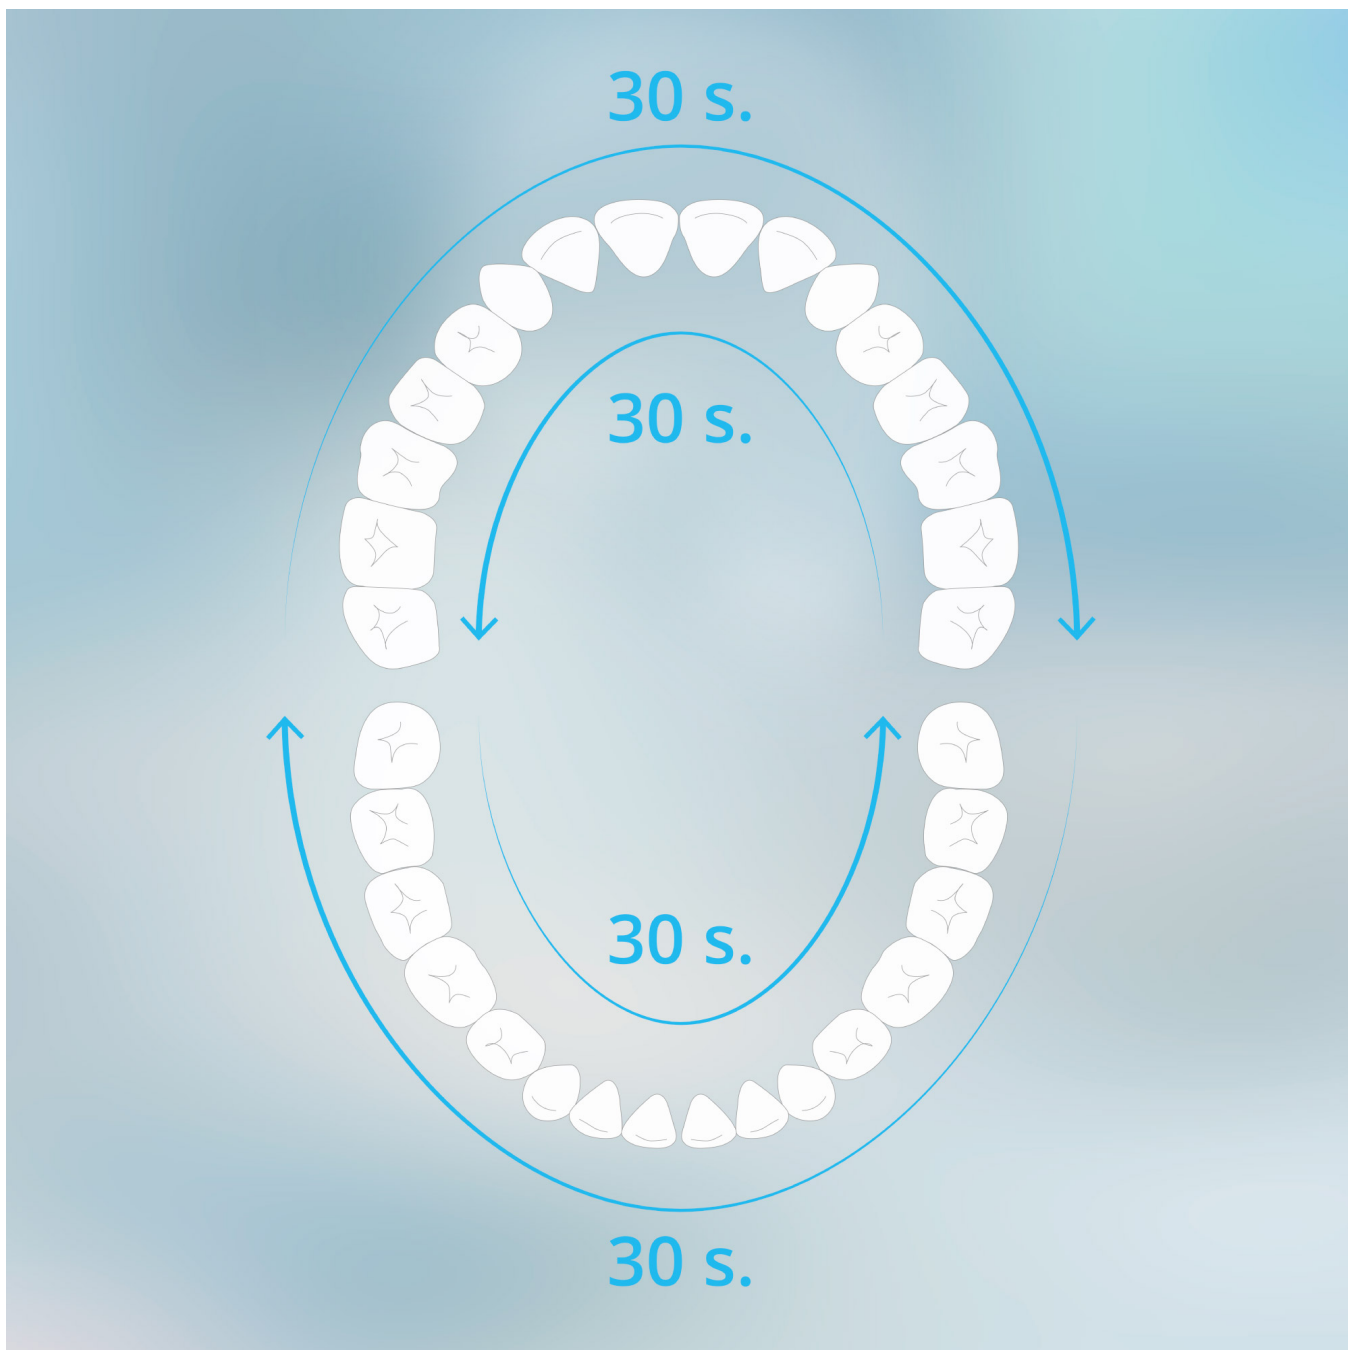

Kod produktu:

TSA8082-B

Kod EAN:

5901890117098

Opis

Soniczna szczoteczka do zębów Sonic Elite

Soniczna szczoteczka do zębów Teesa Sonic Elite to przełom w codziennej higienie jamy ustnej. W porównaniu do tradycyjnych szczoteczek oferuje bardziej skuteczne czyszczenie, usuwa więcej płytki nazębnej i dociera do trudno dostępnych miejsc. Teesa Sonic Elite to profesjonalna szczoteczka soniczna, która zapewni zdrowe i białe zęby w najwygodniejszy sposób.

Dostosowana do Twoich potrzeb

Szczoteczka Teesa Sonic Elite umożliwia łatwą regulację wibracji, oscylacji oraz prędkości pracy. Dzięki trzem trybom czyszczenia i możliwości dostosowania intensywności, możesz dopasować ustawienia idealnie do swoich potrzeb i wrażliwości dziąseł.

Do 31 000 ruchów pulsacyjnych

Zaawansowana technologia soniczna generuje do 31 000 ruchów pulsacyjnych na minutę. Dzięki temu skutecznie usuwa osady i płytkę nazębną, jednocześnie zapewniając delikatność dla dziąseł. To efektywność, jakiej nie zapewni tradycyjna szczoteczka manualna.

Automatyczne wyłączenie

Inteligentny timer co 30 sekund przypomni Ci zmianę obszaru szczotkowania, co pomaga w równomiernym czyszczeniu całej jamy ustnej. Po dwóch minutach szczoteczka wyłącza się automatycznie, zapewniając optymalny czas mycia zębów.