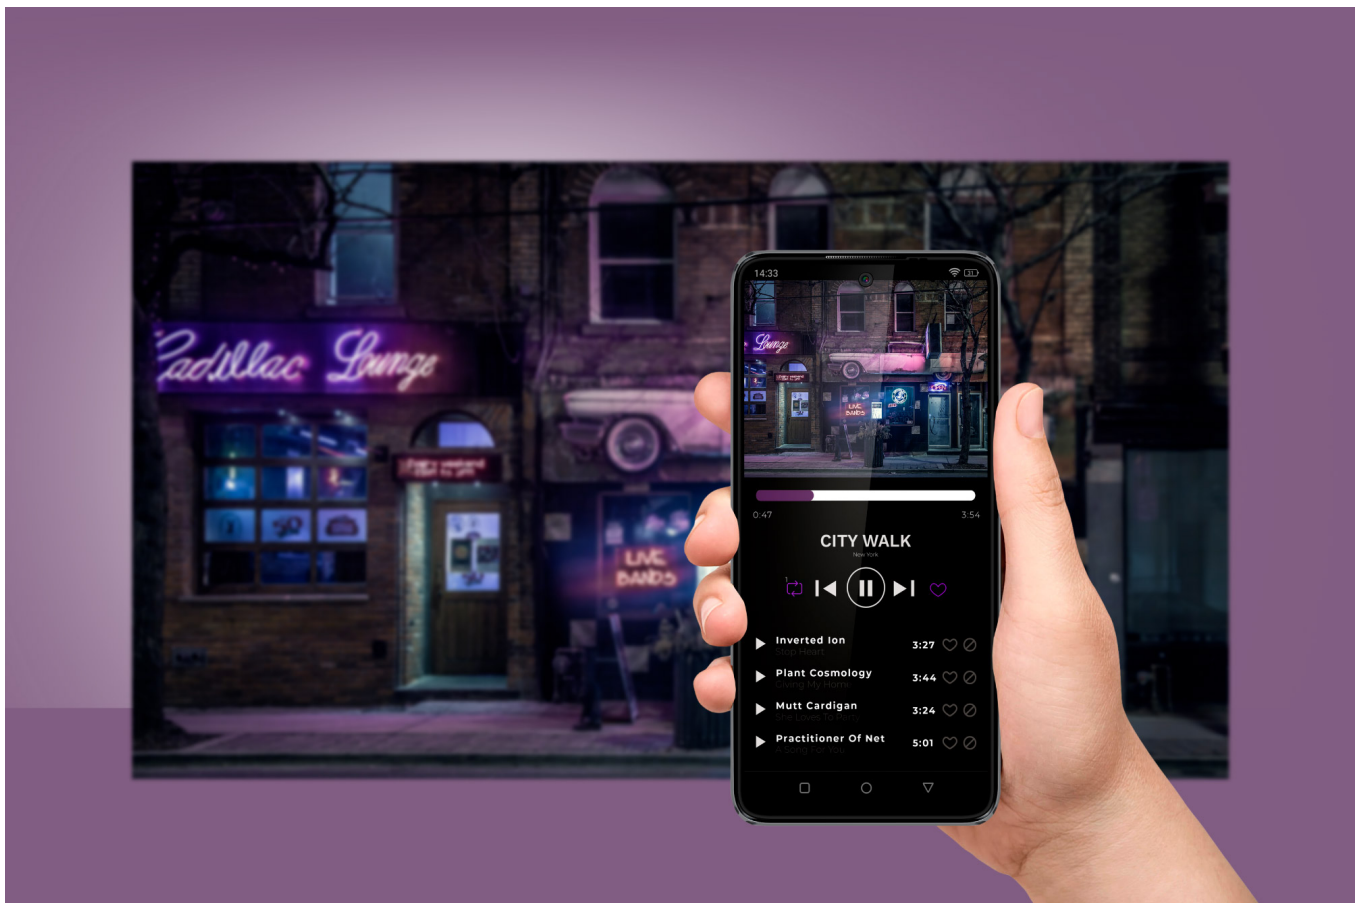

System VIDAA Smart TV

To, co wyróżnia telewizor smart tv Kruger&Matz KM0265UHD-V2, to zastosowanie VIDAA, czyli jednego z najszybszych i najbardziej intuicyjnych systemów operacyjnych smart TV. Dzięki temu, zaraz po włączeniu telewizora Kruger&Matz masz dostęp do szerokiej gamy funkcji i rozrywki.

Aplikacja mobilna

Bez względu na to, czy chcesz zmienić kanał w telewizorze czy dostosować ustawienia, masz to wszystko na wyciągnięcie ręki. Aplikacja VIDAA Smart Remote to inteligentne narzędzie, które umożliwia kontrolę telewizora za pomocą smartfona lub tabletu. Dzięki temu nie musisz korzystać z tradycyjnego pilota, aby zmieniać kanały, regulować głośność czy przeglądać menu. Możesz to robić bezpośrednio z wygodnej aplikacji na ekranie swojego mobilnego urządzenia.