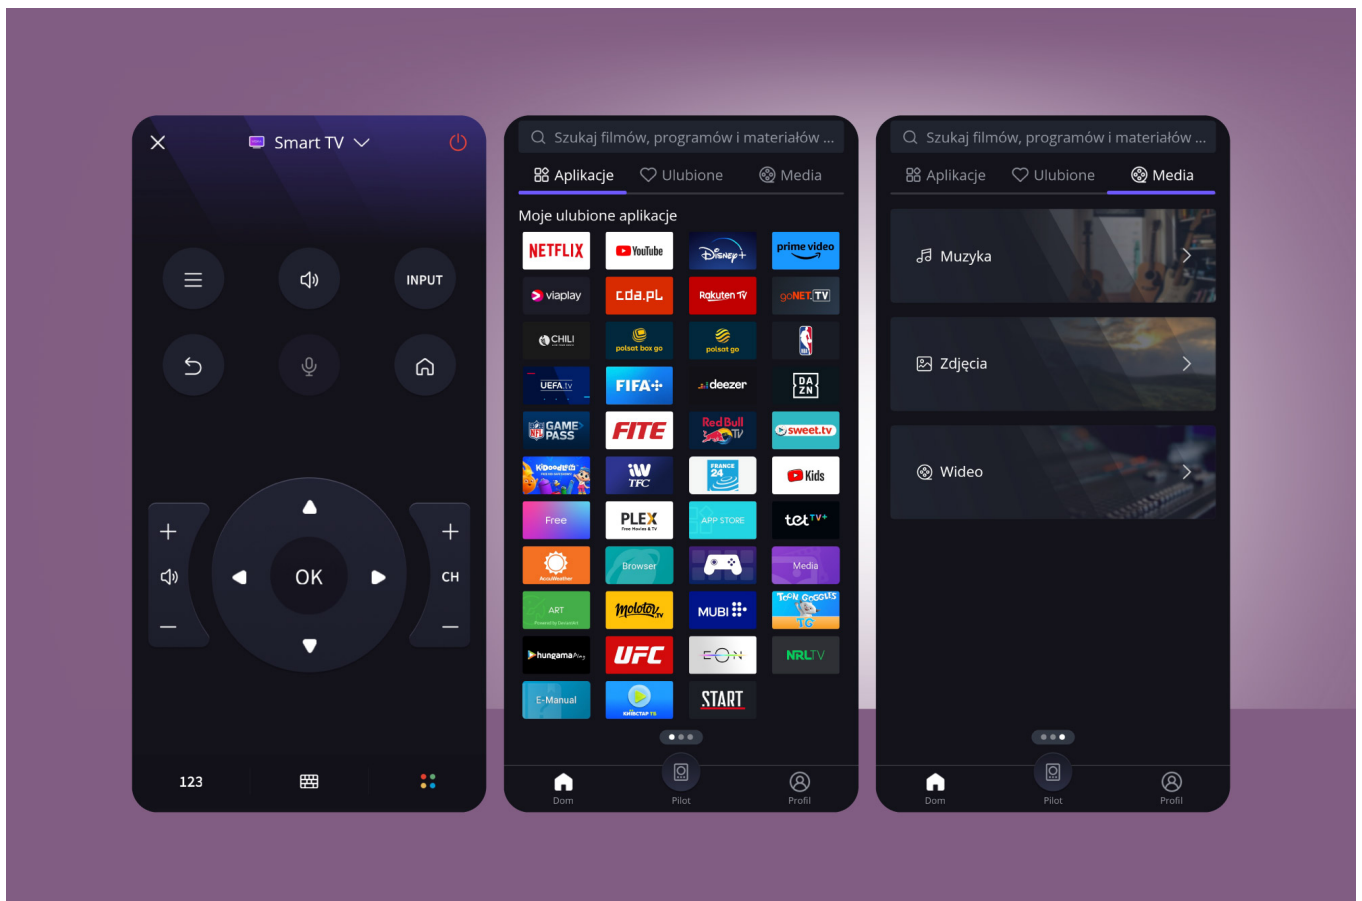

System VIDAA Smart TV

To, co wyróżnia telewizor smart tv Kruger&Matz KM0265UHD-V2, to zastosowanie VIDAA, czyli jednego z najszybszych i najbardziej intuicyjnych systemów operacyjnych smart TV. Dzięki temu, zaraz po włączeniu telewizora Kruger&Matz masz dostęp do szerokiej gamy funkcji i rozrywki.

Dostęp do filmów i seriali

Telewizor Kruger&Matz KM0265UHD-V2, dzięki systemowi VIDAA oferuje dostęp do najlepszych treści muzycznych, filmowych i sportowych, w tym popularnych platform takich jak: Netflix, YouTube, Disney Plus czy Amazon Prime Video. Ciesz się ulubionymi filmami i serialami w wysokiej jakości kiedy tylko chcesz.

Jeszcze więcej aplikacji

Szukasz alternatywnej przeglądarki lub ciekawych międzynarodowych treści? Bez względu na to, czy interesują Cię produkcje Hollywood, koreańskie dramaty czy europejskie filmy artystyczne, telewizor Kruger&Matz daje Ci dostęp do sklepu z aplikacjami VIDAA, dzięki którym odkryjesz nowe treści z całego świata w zaciszu własnego domu.

Aplikacja mobilna

Bez względu na to, czy chcesz zmienić kanał w telewizorze czy dostosować ustawienia, masz to wszystko na wyciągnięcie ręki. Aplikacja VIDAA Smart Remote to inteligentne narzędzie, które umożliwia kontrolę telewizora za pomocą smartfona lub tabletu. Dzięki temu nie musisz korzystać z tradycyjnego pilota, aby zmieniać kanały, regulować głośność czy przeglądać menu. Możesz to robić bezpośrednio z wygodnej aplikacji na ekranie swojego mobilnego urządzenia.