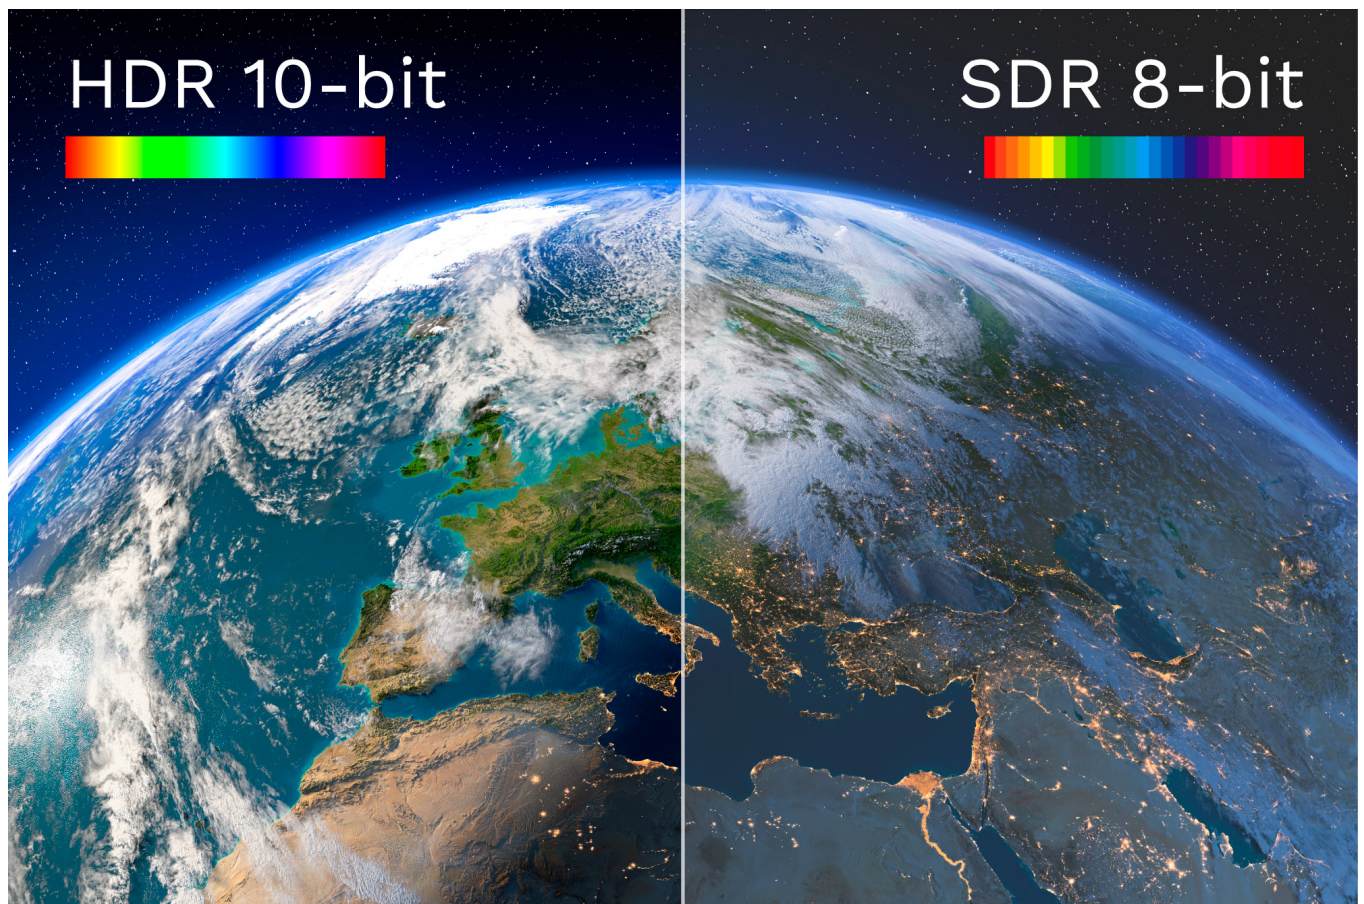

Precyzyjne podświetlenie ekranu

Zastanawiasz się jak połączyć telefon z TV? Nic prostszego! Zwłaszcza jeśli posiadasz 65-calowy telewizor ze smart TV Kruger&Matz. Urządzenie zostało wyposażone w funkcję Wi-Fi display, która pozwala na bezprzewodowe strumieniowanie treści z urządzenia mobilnego wprost na ekran telewizora.

Jeszcze lepsza jakość obrazu

Dzięki technologii HDR obrazy na ekranie nabierają życia. Niezależnie od tego, czy oglądasz filmy, seriale, programy telewizyjne czy grasz w gry, HDR sprawia, że każdy moment jest jeszcze bardziej wciągający. Twój telewizor zapewnia wyższy kontrast, szerszy zakres barw i lepszą ostrość. Zobacz doskonałe odwzorowanie kolorów i poczuj głębię obrazu.