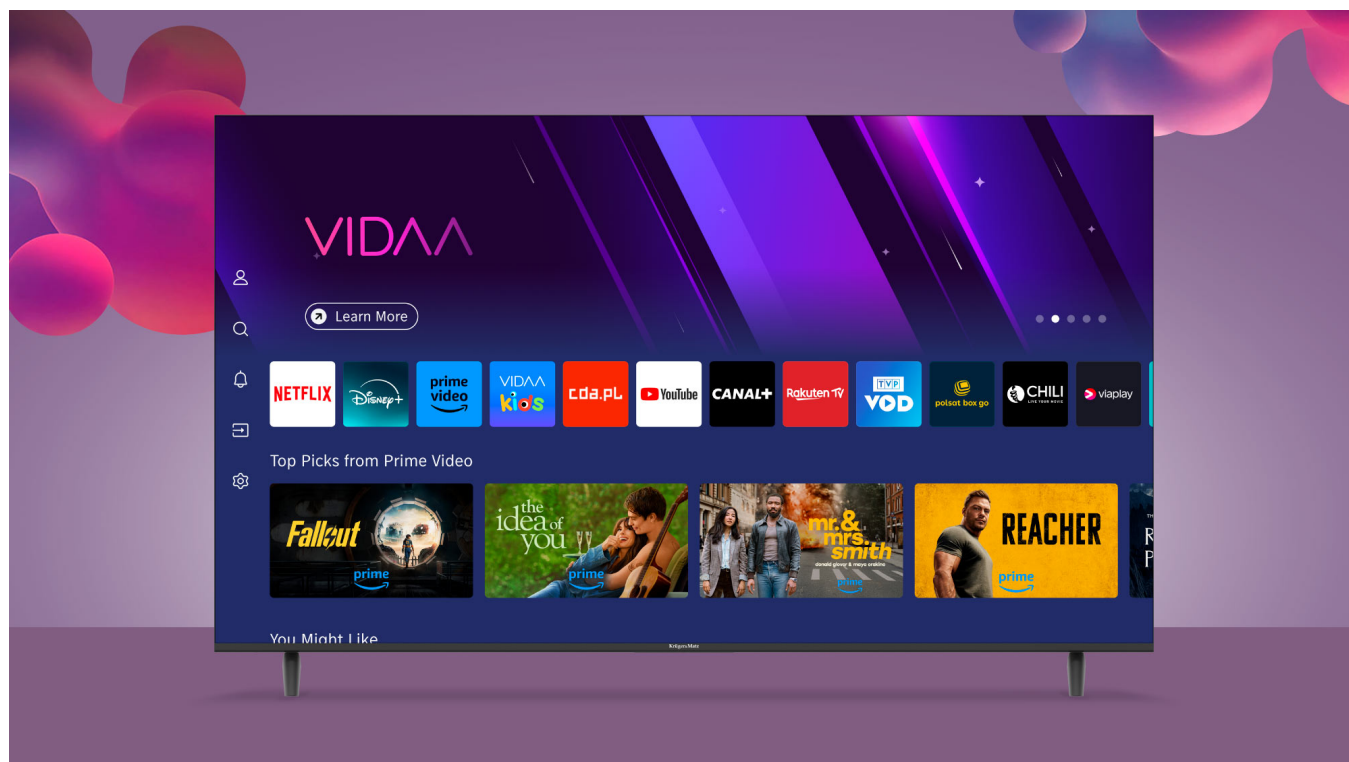

Telewizor Krüger&Matz 65" UHD smart DVB-T2/S2 H.265 Hevc

Krüger&Matz

Marka:
Krüger&Matz

Producent:
LECHPOL ELECTRONICS
LESZEK Spółka
komandytowa

Kod produktu:
KM0265UHD-V2

Kod EAN:
5901890116732

Opis

Telewizor Kruger&Matz 65" UHD

Telewizory, w dzisiejszych czasach pełnią nie tylko rolę urządzeń do oglądania ulubionych programów, ale stają się centralnym punktem domowej rozrywki. Z myślą o tym Kruger&Matz wprowadził do oferty nowoczesny telewizor smart TV z systemem VIDAA, który oferuje szeroką gamę funkcji i możliwości.

System VIDAA Smart TV

To, co wyróżnia telewizor smart tv Kruger&Matz KM0265UHD-V2, to zastosowanie VIDAA, czyli jednego z najszybszych i najbardziej intuicyjnych systemów operacyjnych smart TV. Dzięki temu, zaraz po włączeniu telewizora Kruger&Matz masz dostęp do szerokiej gamy funkcji i rozrywki.

Aplikacja mobilna

Bez względu na to, czy chcesz zmienić kanał w telewizorze czy dostosować ustawienia, masz to wszystko na wyciągnięcie ręki. Aplikacja VIDAA Smart Remote to inteligentne narzędzie, które umożliwia kontrolę telewizora za pomocą smartfona lub tabletu. Dzięki temu nie musisz korzystać z tradycyjnego pilota, aby zmieniać kanały, regulować głośność czy przeglądać menu. Możesz to robić bezpośrednio z wygodnej aplikacji na ekranie swojego mobilnego urządzenia.