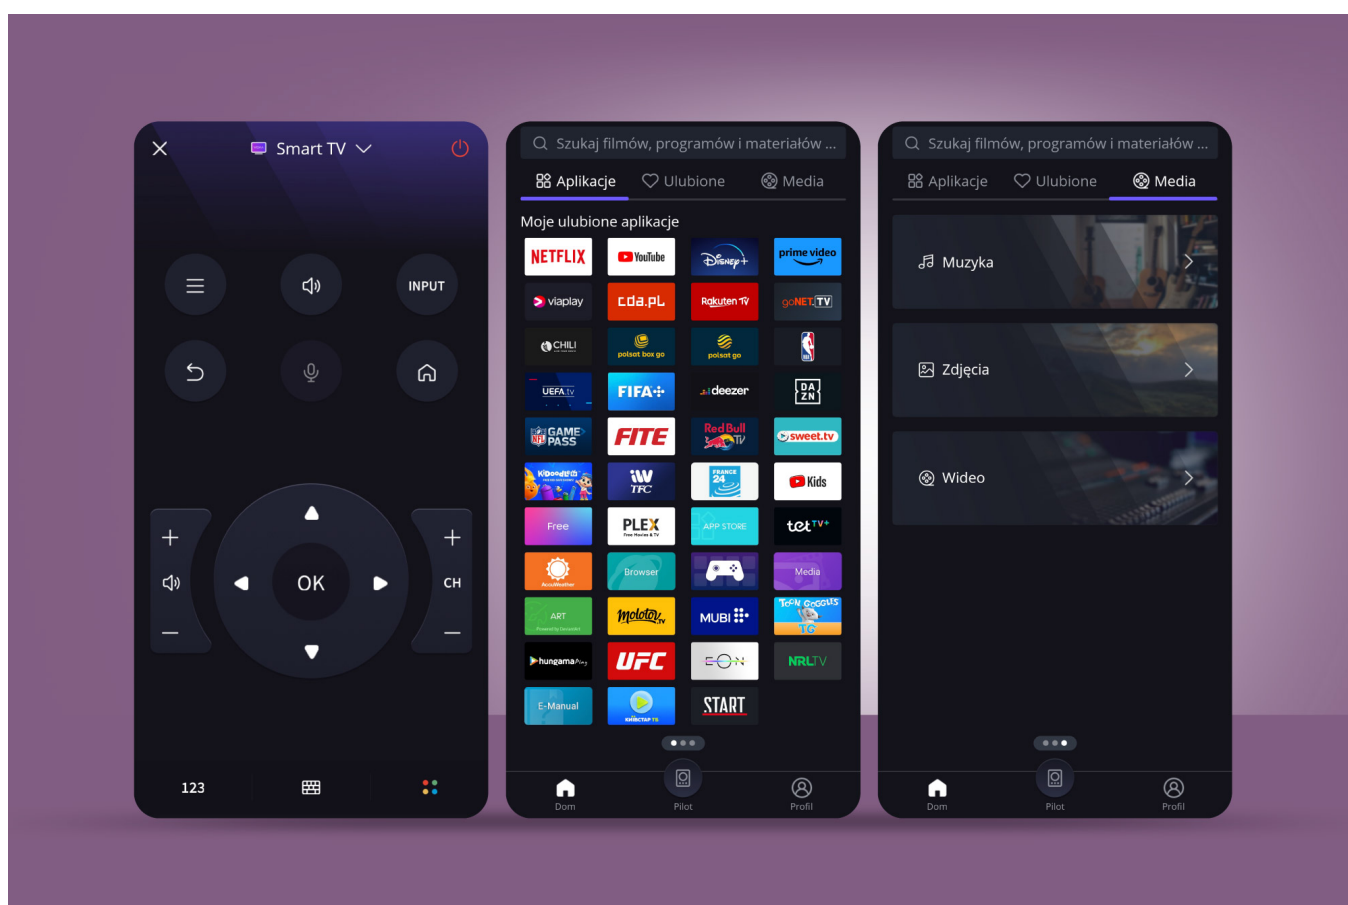

System VIDAA Smart TV

To, co wyróżnia telewizor smart tv Kruger&Matz KM0240FHD-V2, to zastosowanie VIDAA, czyli jednego z najszybszych i najbardziej intuicyjnych systemów operacyjnych smart TV. Dzięki temu, zaraz po włączeniu telewizora Kruger&Matz masz dostęp do szerokiej gamy funkcji i rozrywki.

Dostęp do filmów i seriali

Telewizor Kruger&Matz KM0240FHD-V2, dzięki systemowi VIDAA oferuje dostęp do najlepszych treści muzycznych, filmowych i sportowych, w tym popularnych platform takich jak: Netflix, YouTube, Disney Plus czy Amazon Prime Video. Ciesz się ulubionymi filmami i serialami w wysokiej jakości kiedy tylko chcesz.

Jeszcze więcej aplikacji

Szukasz alternatywnej przeglądarki lub ciekawych międzynarodowych treści? Bez względu na to, czy interesują Cię produkcje Hollywood, koreańskie dramaty czy europejskie filmy artystyczne, telewizor Kruger&Matz daje Ci dostęp do sklepu z aplikacjami VIDAA, dzięki którym odkryjesz nowe treści z całego świata w zaciszu własnego domu.

Aplikacja mobilna

Bez względu na to, czy chcesz zmienić kanał w telewizorze czy dostosować ustawienia, masz to wszystko na wyciągnięcie ręki. Aplikacja VIDAA Smart Remote to inteligentne narzędzie, które umożliwia kontrolę telewizora za pomocą smartfona lub tabletu. Dzięki temu nie musisz korzystać z tradycyjnego pilota, aby zmieniać kanały, regulować głośność czy przeglądać menu. Możesz to robić bezpośrednio z wygodnej aplikacji na ekranie swojego mobilnego urządzenia.