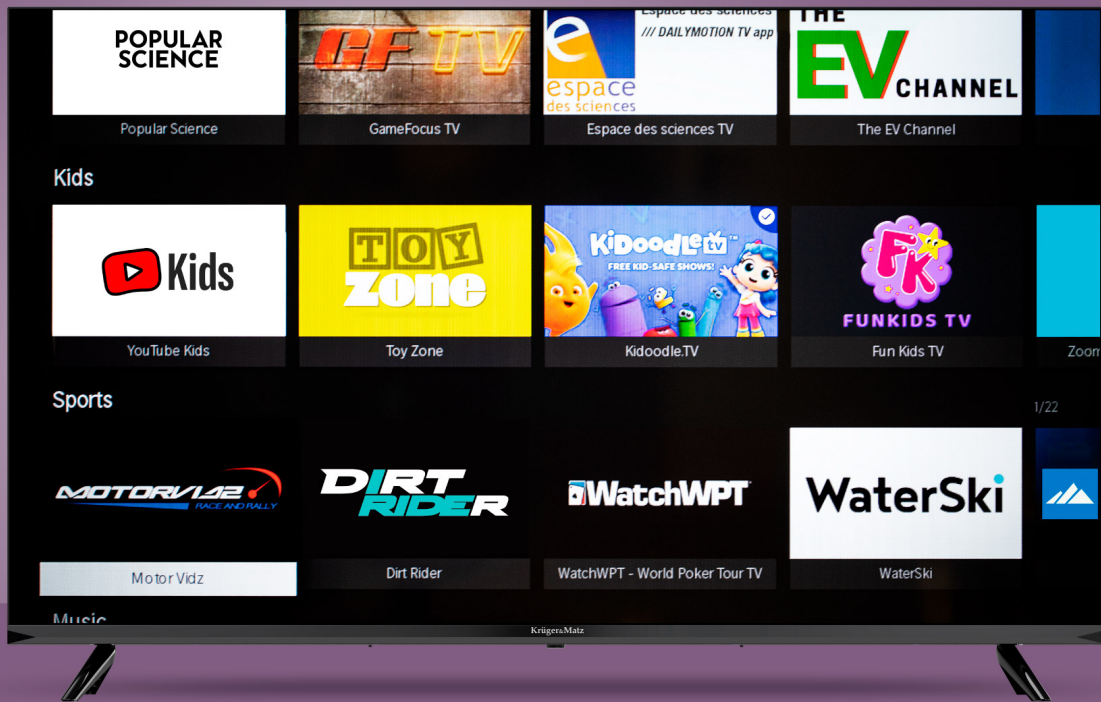

Telewizory, w dzisiejszych czasach pełnią nie tylko rolę urządzeń do oglądania ulubionych programów, ale stają się centralnym punktem domowej rozrywki. Z myślą o tym Kruger&Matz wprowadził do oferty nowoczesny telewizor smart TV z systemem VIDAA, który oferuje szeroką gamę funkcji i możliwości.

System VIDAA Smart TV

To, co wyróżnia telewizor smart tv Kruger&Matz KM0240FHD-V2, to zastosowanie VIDAA, czyli jednego z najszybszych i najbardziej intuicyjnych systemów operacyjnych smart TV. Dzięki temu, zaraz po włączeniu telewizora Kruger&Matz masz dostęp do szerokiej gamy funkcji i rozrywki.

Dostęp do filmów i seriali

Telewizor Kruger&Matz KM0240FHD-V2, dzięki systemowi VIDAA oferuje dostęp do najlepszych treści muzycznych, filmowych i sportowych, w tym popularnych platform takich jak: Netflix, YouTube, Disney Plus czy Amazon Prime Video. Ciesz się ulubionymi filmami i serialami w wysokiej jakości kiedy tylko chcesz.

Aplikacja mobilna

Bez względu na to, czy chcesz zmienić kanał w telewizorze czy dostosować ustawienia, masz to wszystko na wyciągnięcie ręki. Aplikacja VIDAA Smart Remote to inteligentne narzędzie, które umożliwia kontrolę telewizora za pomocą smartfona lub tabletu. Dzięki temu nie musisz korzystać z tradycyjnego pilota, aby zmieniać kanały, regulować głośność czy przeglądać menu. Możesz to robić bezpośrednio z wygodnej aplikacji na ekranie swojego mobilnego urządzenia.