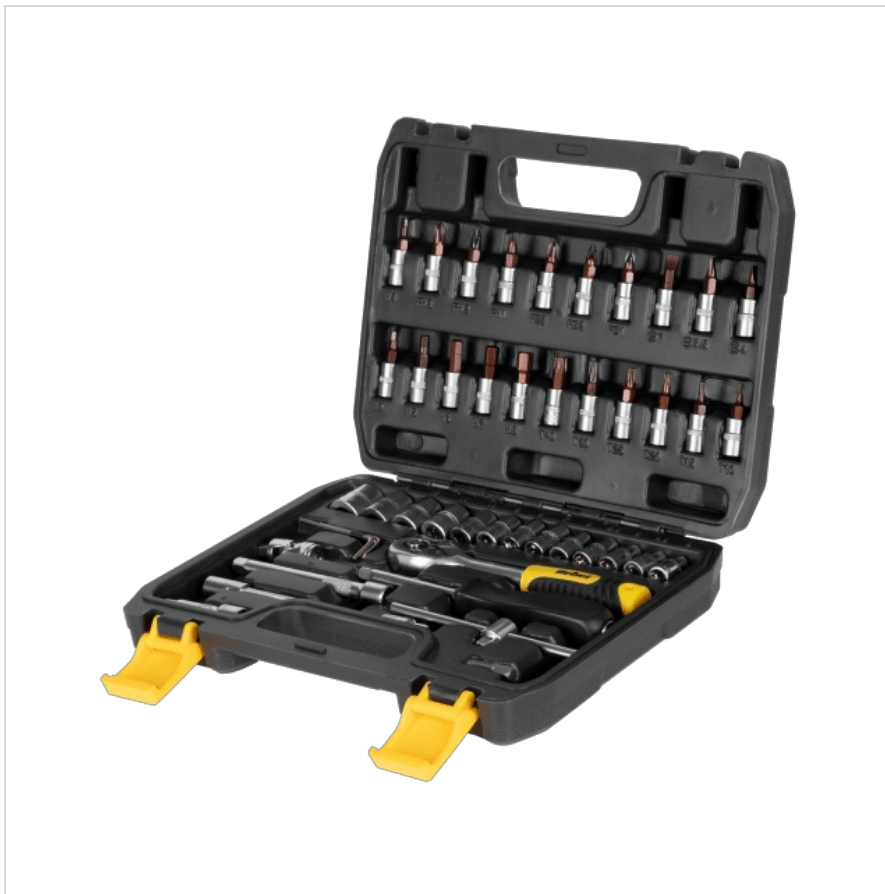

Klucz grzechotka zestaw 46 elementów

Marka:
Rebel

Producent:
LECHPOL ELECTRONICS
LESZEK Spółka
komandytowa

Kod produktu:
RB-1153

Kod EAN:
5901890116527

Opis

Niezawodne narzędzie

Klucz grzechotka zestaw 46 elementów marki Rebel zaspokoi potrzeby zarówno profesjonalistów, jak i amatorów majsterkowania. Wykonany z trwałej stali chromowo-wanadowej, zapewnia niezawodność i długowieczność w użytkowaniu.

Wygodny klucz

Gumowana rękojeść grzechotki, sprawia że narzędzie jest wyjątkowo wygodne w użyciu, nawet podczas długotrwałej pracy. Zestaw zawiera szeroką gamę nasadek, kluczy oraz przedłużek, co zapewnia wszechstronność w różnych zastosowaniach.

Opis techniczny

Materiał wykonania: stal chromowo-wanadowa

Gumowana rękojeść grzechotki

W zestawie:

Grzechotka

Uchwyt typu śrubokręt

Nasadki sześciokątne: 4 / 4,5 / 5 / 5,5 / 6 / 7 / 8 / 9 / 10 / 11 / 12 / 13 / 14 mm

Nasadki płaskie: 4 / 5,5 / 7 mm

Nasadki hex: 3 / 4 / 5 / 6 / 7 / 8 mm

Nasadki gwiazdkowe: PH1 / PH2 / PH3

Nasadki pozidriv: PZ1 / PZ2 / PZ3

Nasadki torx: T10 / T15 / T20 / T25 / T30 / T40
Klucze sześciokątne: 1,27 / 1,5 / 2 / 2,5 mm
Adapter
4x przedłużka