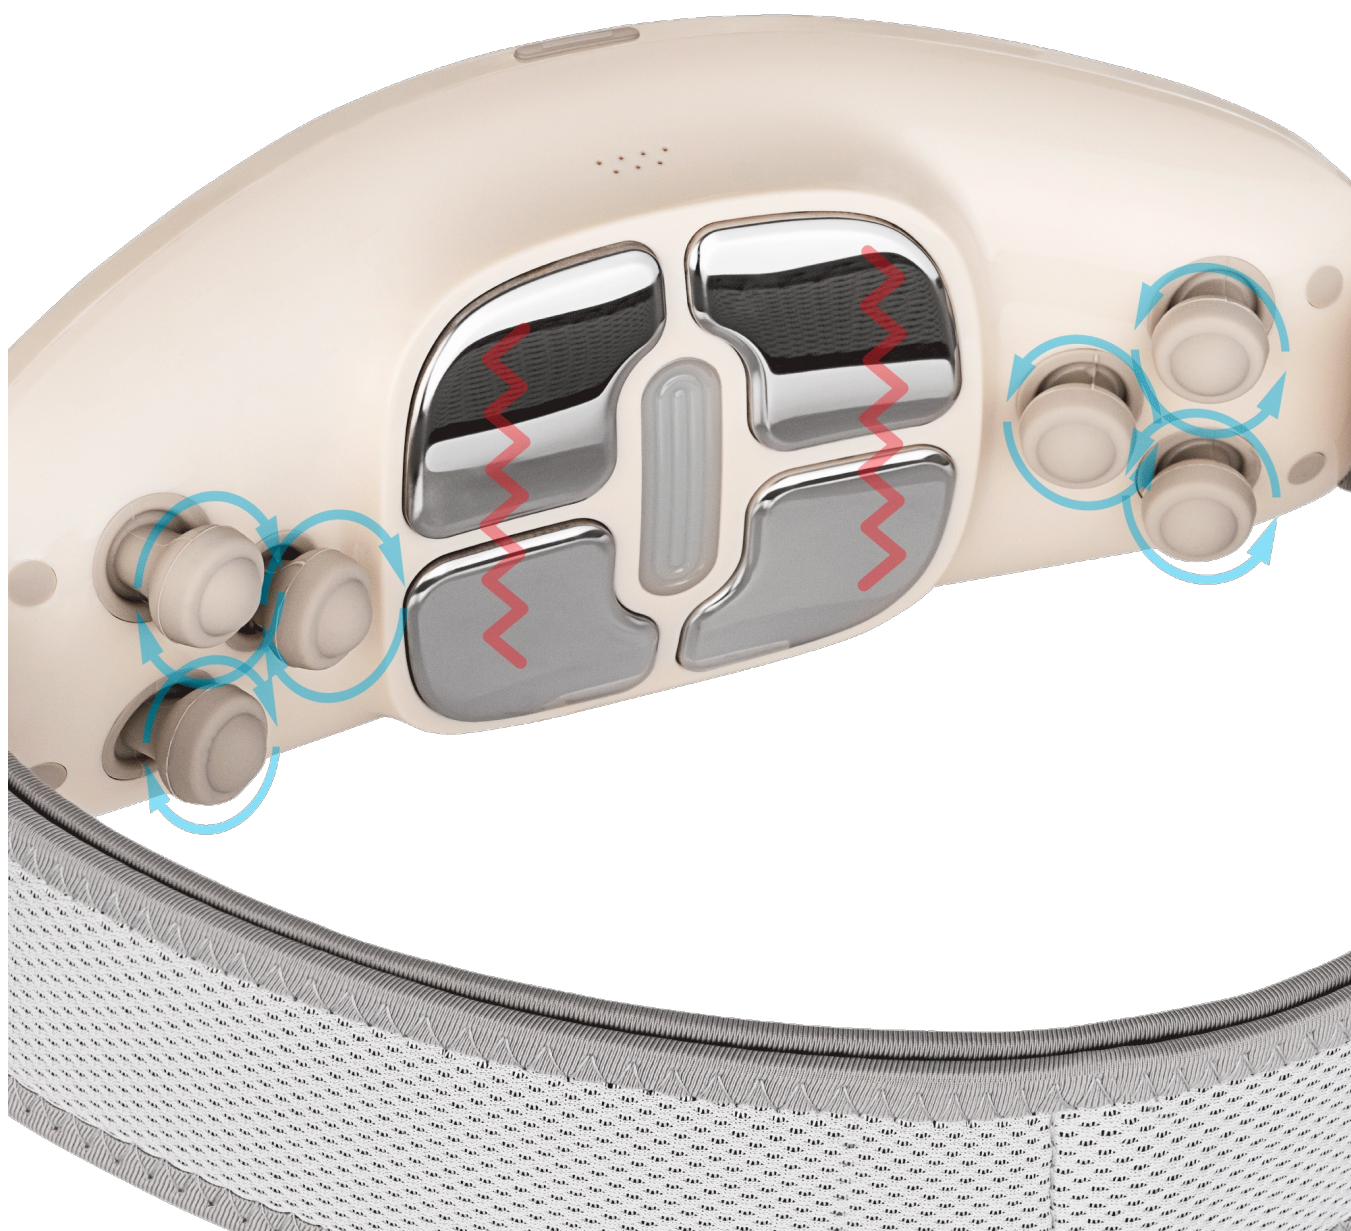

Pas do masażu/ stymulacji mięśni brzucha , grzanie , bezprzewodowy , pilot , REBEL ACTIVE

Rebel

Marka:
Rebel

Producent:
LECHPOL ELECTRONICS
LESZEK Spółka
komandytowa

Kod produktu:
RBA-6008

Kod EAN:
5901890115735

Opis

Pas do masażu brzucha Rebel ACTIVE

RBA-6008 to nowoczesne urządzenie do masażu i stymulacji mięśni, które pomoże Ci w relaksacji, regeneracji i ujędrnieniu brzucha. Wyposażony w funkcję grzania, bezprzewodowy pas z pilotem łączy najnowsze technologie wibracyjne i EMS. To Twój osobisty masażysta, gotowy, by działać zawsze i wszędzie!

Dwa rodzaje masażu

Pas REBEL ACTIVE oferuje dwa zaawansowane rodzaje masażu: wibracyjny oraz EMS (elektrostymulacja mięśni). Wibracje doskonale odprężają mięśnie, redukując napięcie, podczas gdy EMS stymuluje głębsze warstwy, poprawiając ukrwienie i tonizując brzuch. To skuteczne rozwiązanie, które nie tylko relaksuje, ale także wzmacnia Twoje mięśnie.

Intensywność taka jak lubisz

Pięć trybów masażu do wyboru sprawi, że z łatwością dostosujesz go do swoich potrzeb. Możesz także wybierać spośród czterech rodzajów wibracji, które łagodzą napięcia lub skorzystać z sześciu trybów EMS, idealnych do głębokiej stymulacji mięśni. Dzięki regulacji intensywności możesz stworzyć w domowym zaciszu wyjątkowe, pełne relaksu chwile.