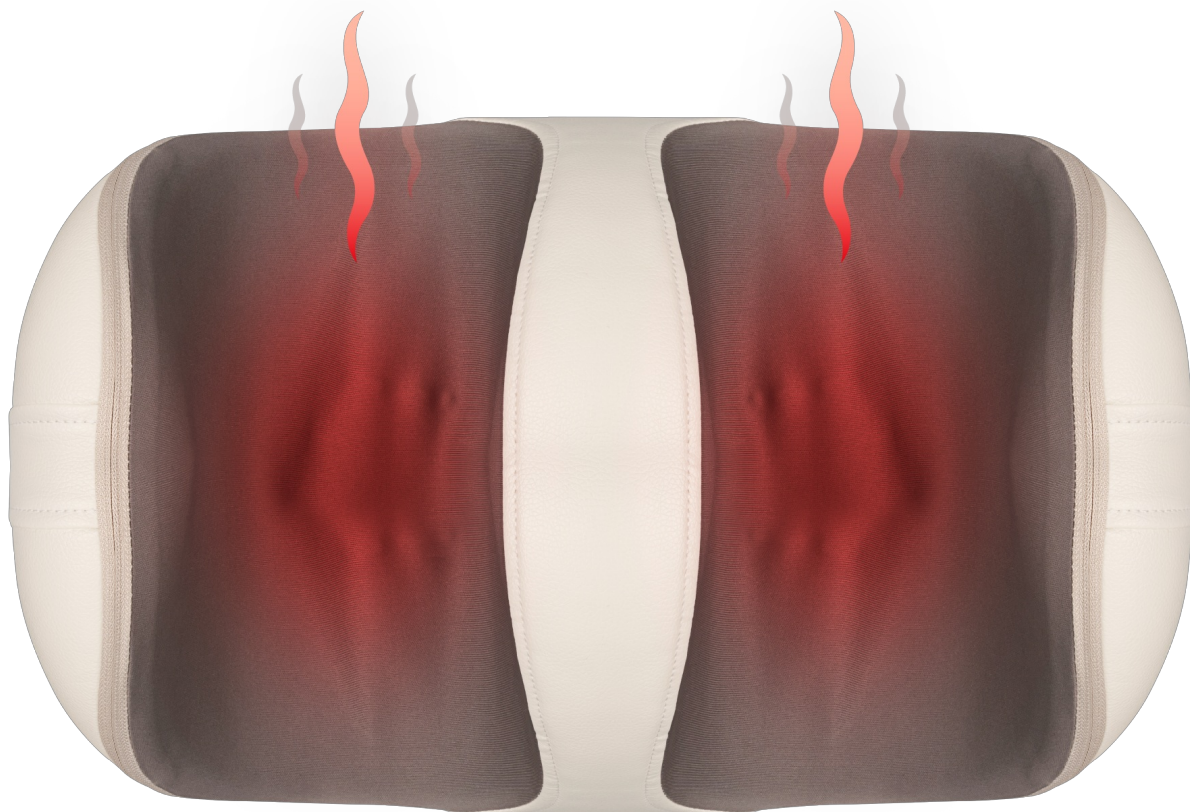

## RBA-6006 Masażer do stóp i nóg Rebel Active

Potrzebujesz chwili błogiego relaksu po długim dniu? Niezależnie od tego, czy walczysz z codziennym zmęczeniem, szukasz ulgi dla obolałych mięśni, czy po prostu chcesz zadbać o swoje samopoczucie masażer do stóp i nóg Rebel Active stanie się Twoim niezawodnym towarzyszem. Dzięki intuicyjnej obsłudze i szerokim możliwościom personalizacji masażer sprawdzi się zarówno w codziennej pielęgnacji, jak i w momentach, gdy potrzebujesz chwili wyciszenia i regeneracji.

### Profesjonalny masaż w Twoim domu

Masażer Rebel Active to idealne urządzenie do stosowania na różne partie ciała. Dwadzieścia głowic do masażu Shiatsu w połączeniu z regulacją kierunku i intensywności masażu, sprawiają, że urządzenie wiernie odwzorowują technikę japońskiego masażu doskonale oddziałując na kluczowe punkty w stopach i łydkach. Poczuj kompleksową ulgę i głęboki relaks.

## Idealny dla Ciebie

Masażer RBA-6006 oferuje trzy poziomy intensywności i cztery tryby masażu, pozwalając idealnie dopasować działanie do Twoich potrzeb. Wybierz intensywność – delikatną, średnią lub mocną – aby cieszyć się masażem o odpowiedniej sile. Dodatkowo cztery tryby – relaksujący, intensywny, pulsacyjny i naprzemienny – zapewniają wszechstronne doświadczenie, poprawiając krążenie i rozluźniając mięśnie.

## Trzy ustawienia funkcji grzania

Z funkcją grzania o maksymalnej temperaturze 42°C masażer Rebel Active otula stopy i nogi delikatnym ciepłem, które nie tylko zwiększa komfort, ale też przyspiesza regenerację mięśni. Możesz wybierać spośród trzech ustawień grzania, dopasowując intensywność do swoich potrzeb – od delikatnego podgrzewania po intensywniejsze rozgrzanie. Dzięki temu Rebel Active to doskonały towarzysz w chłodniejsze dni lub po aktywności fizycznej.