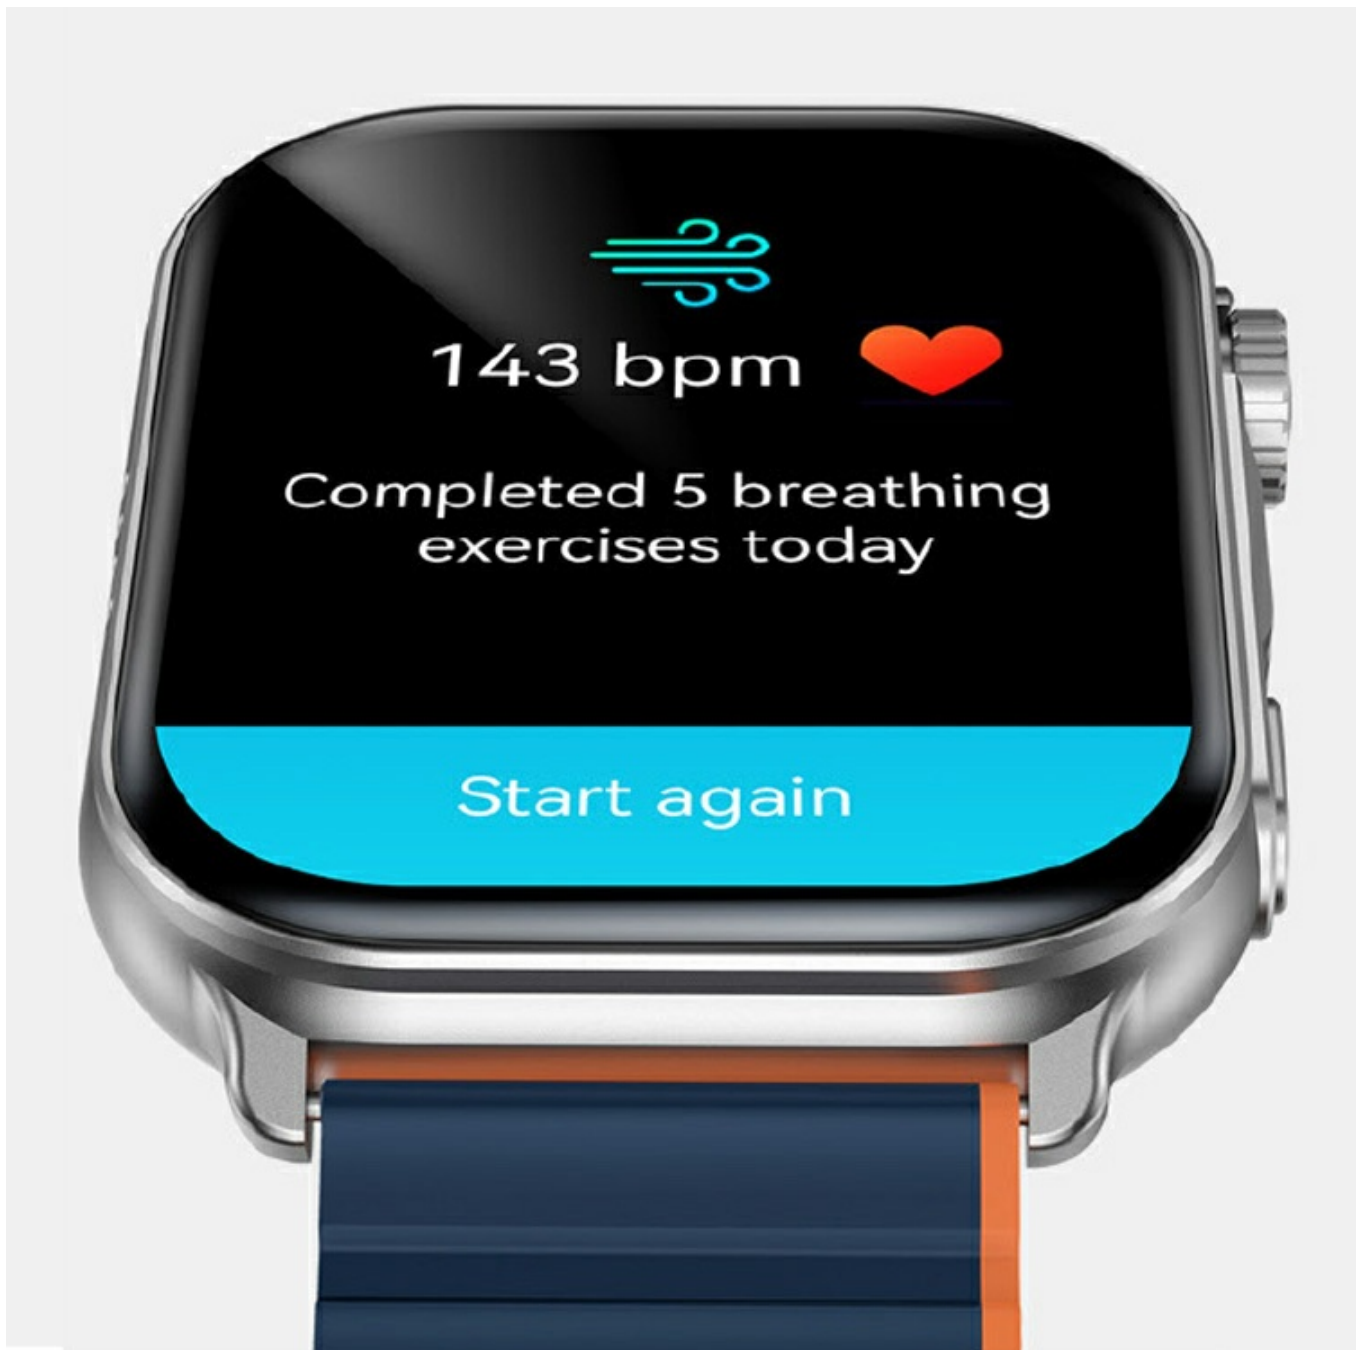

Trening oddechu

Trening oddechu może skutecznie spowolnić tętno, prowadząc do zmniejszenia poziomu stresu i zwiększenia siły płuc.

Ponad 100 trybów sportowych