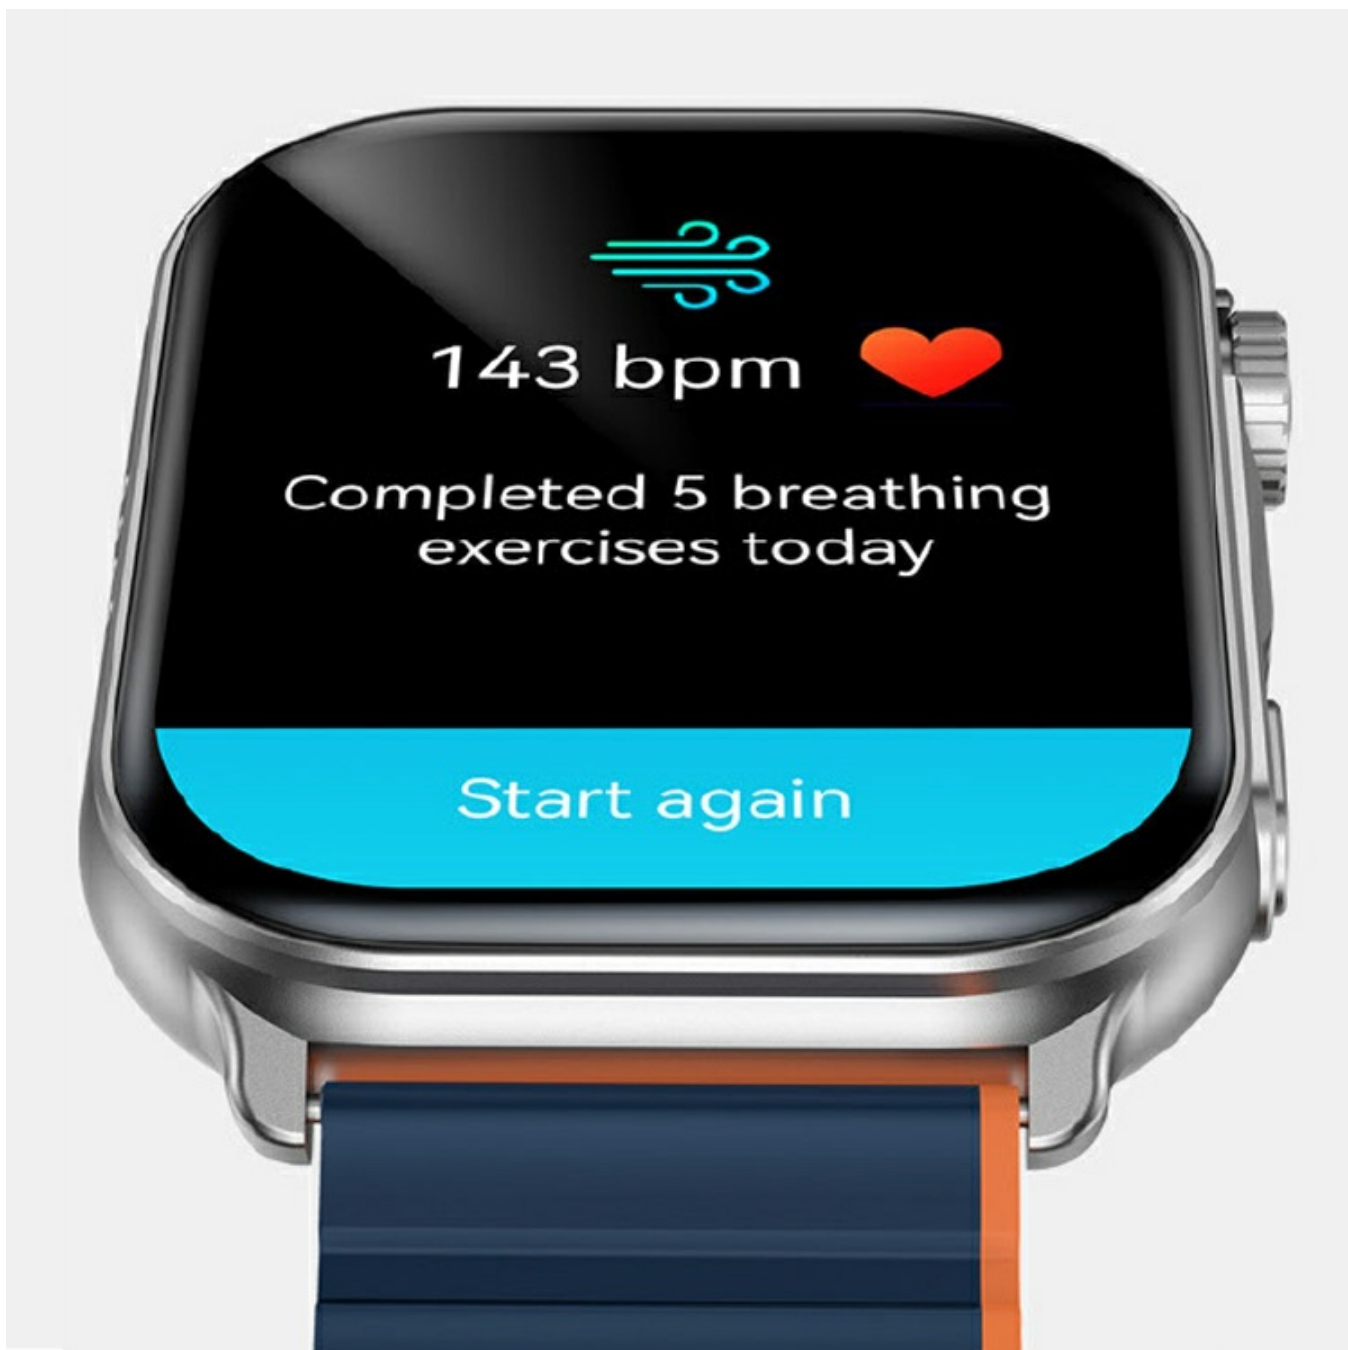

Trening oddechu

Trening oddechu może skutecznie spowolnić tętno, prowadząc do zmniejszenia poziomu stresu i zwiększenia siły płuc.

Ponad 100 trybów sportowych