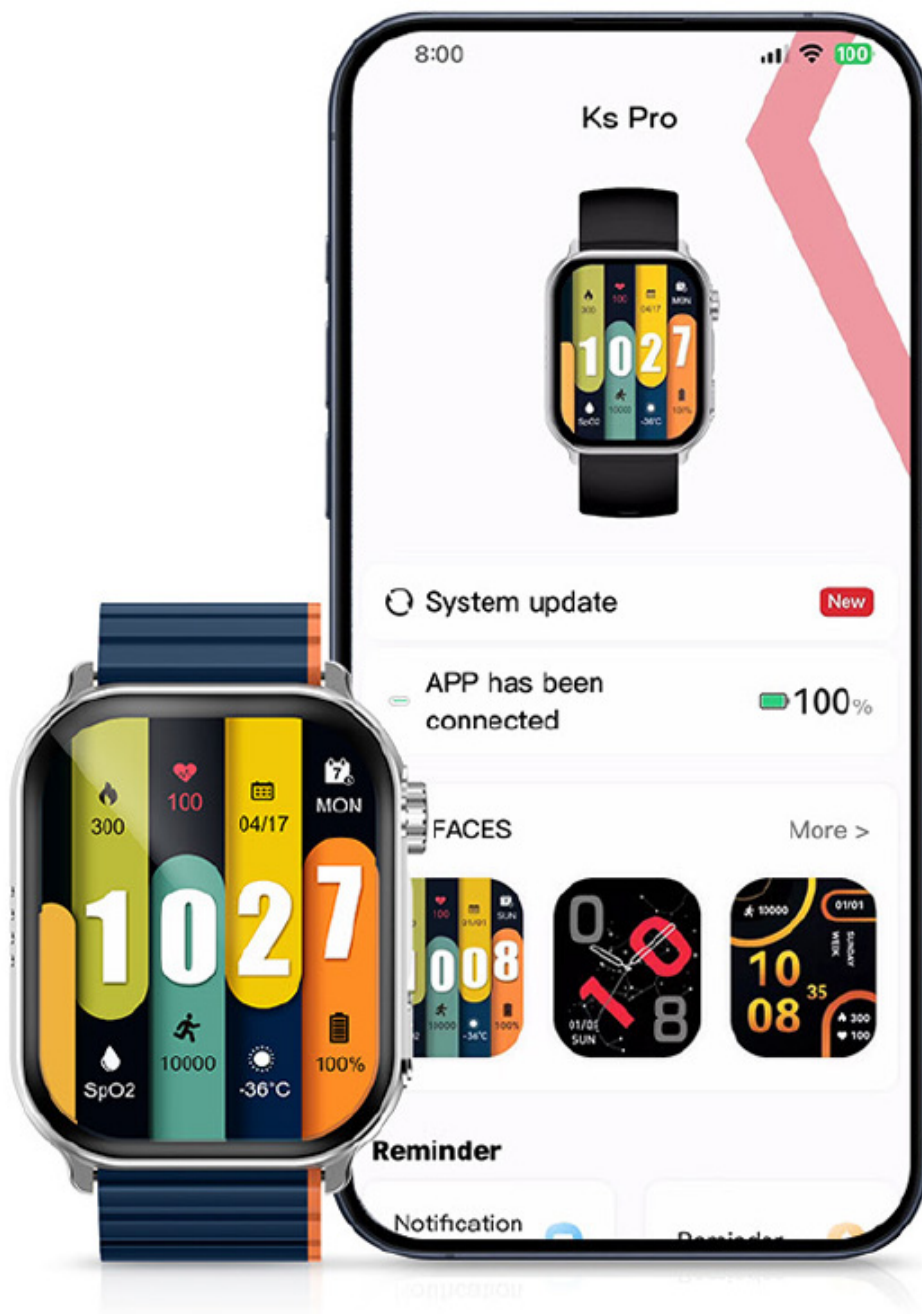

System operacyjny KIES 2.0

Ks Pro pracuje na KIES OS 2.0, zupełnie nowym systemie zaprojektowanym przez firmę Kieslect, aby zapewnić użytkownikowi szybszą i bardziej płynną obsługę.

Wprowadź swoje dane osobowe i uzyskaj dostęp do codziennych raportów zawierających istotne wskaźniki i inne funkcje, kiedy tylko tego potrzebujesz.