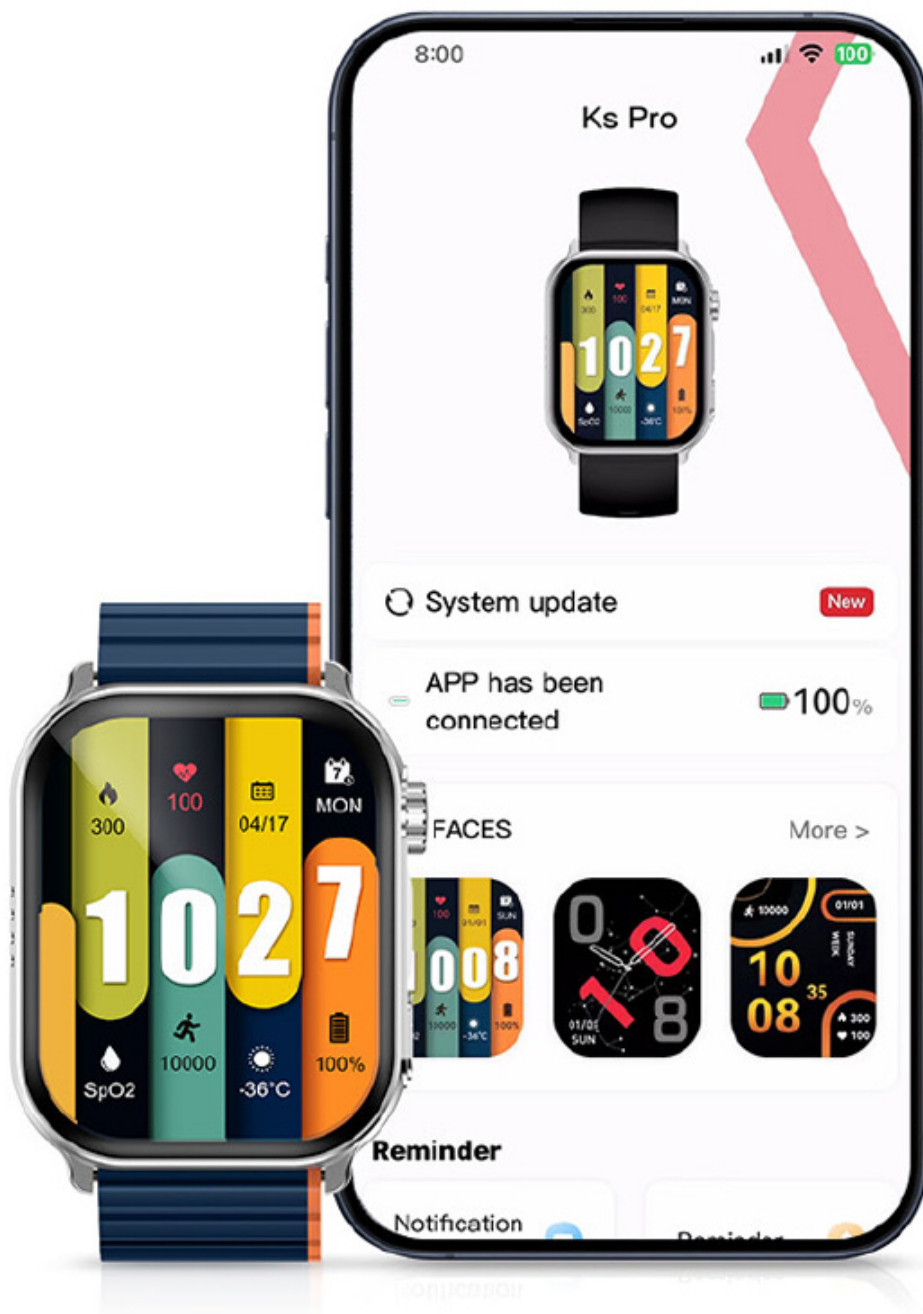

System operacyjny KIES 2.0

Ks Pro pracuje na KIES OS 2.0, zupełnie nowym systemie zaprojektowanym przez firmę Kieslect, aby zapewnić użytkownikowi szybszą i bardziej płynną obsługę.

Wprowadź swoje dane osobowe i uzyskaj dostęp do codziennych raportów zawierających istotne wskaźniki i inne funkcje, kiedy tylko tego potrzebujesz.