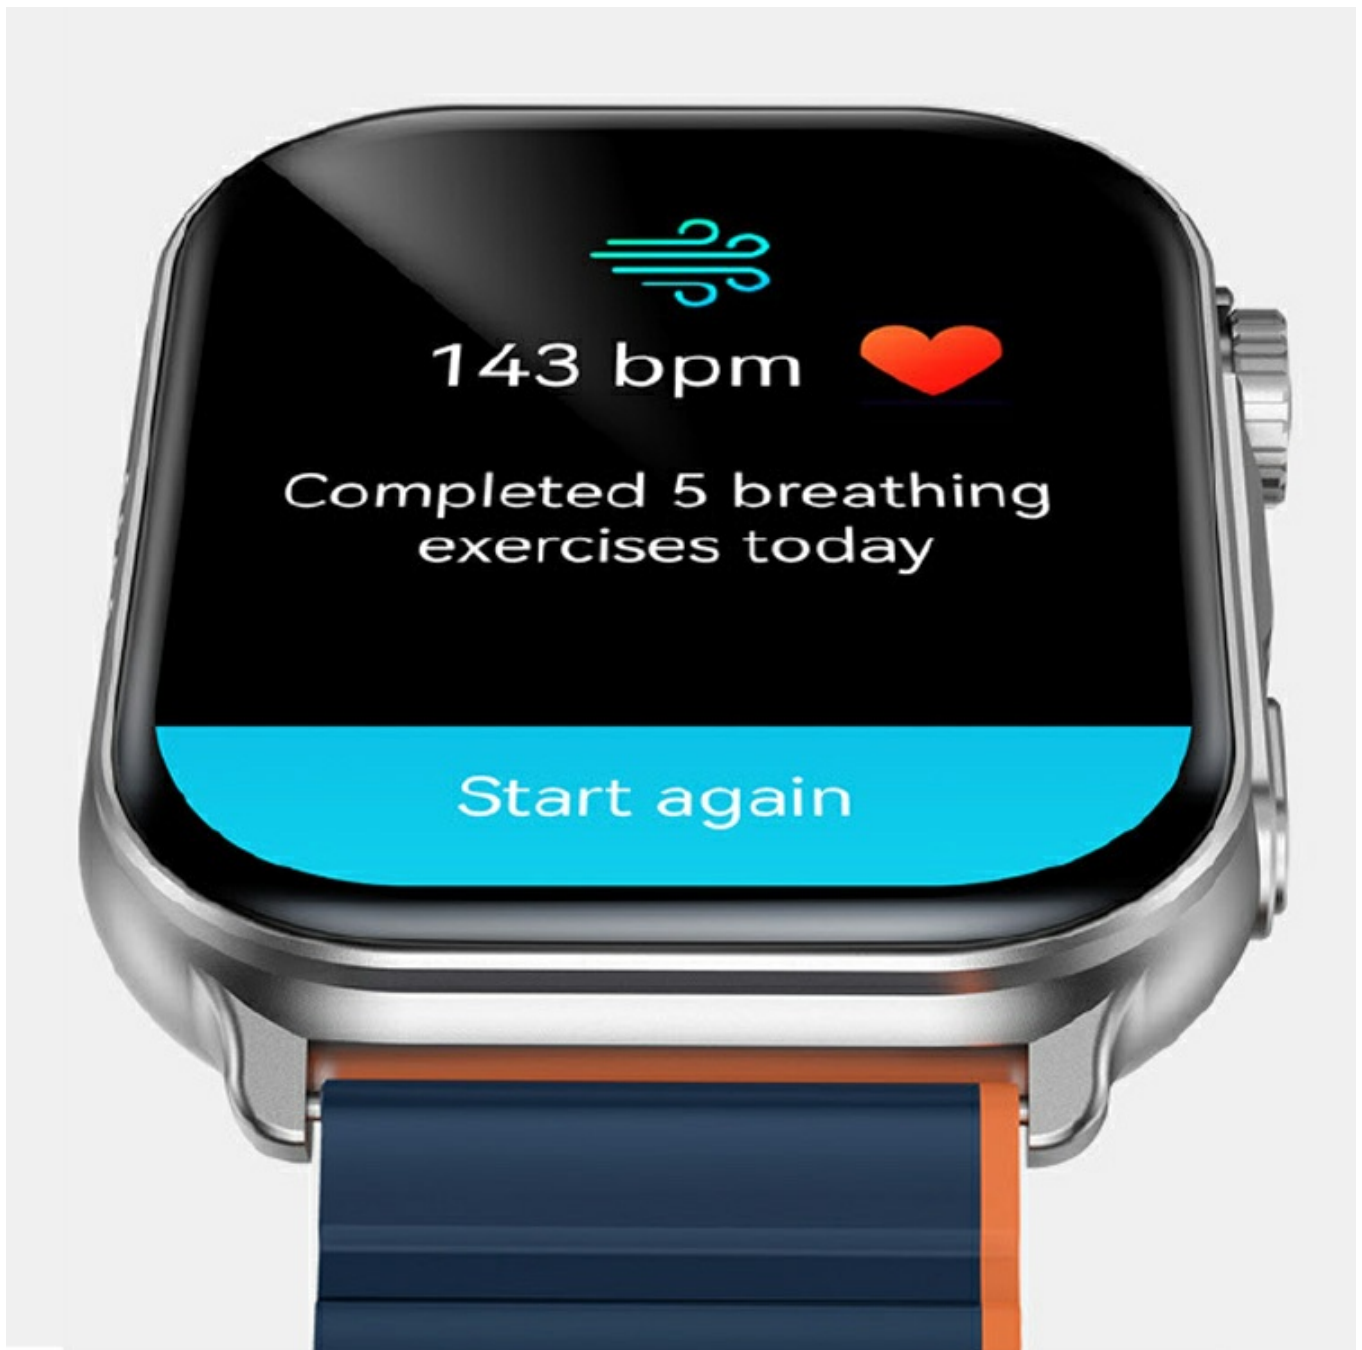

## Monitor saturacji krwi

Poziom saturacji odzwierciedla zawartość tlenu we krwi. Dzięki Kieslect Ks Pro możesz uzyskać pomiar SpO2 w dowolnym miejscu. Dodatkowo, zegarek oferuje funkcję ciągłego pomiaru SpO2 podczas snu.

## Monitor snu

Kieslect Ks Pro oferuje całodobowe monitorowanie snu, dostarczając kompleksowe raporty dotyczące zarówno głębokich jak i lekkich faz snu. Poznaj swój rytm snu i odkryj, co dzieje się podczas nocnego odpoczynku.

## Monitor stresu

Monitor stresu, będący zawsze w pogotowiu, to kolejna funkcja zegarka Kieslect Ks Pro. Dzięki niemu będziesz mógł kontrolować poziom stresu a wbudowane ćwiczenia oddechowe pozwolą Ci się zrelaksować.

## **Monitor emocji**

Kieslect Ks Pro obserwuje Twoje wahania nastroju dzięki zaawansowanej technologii wykrywania emocji.