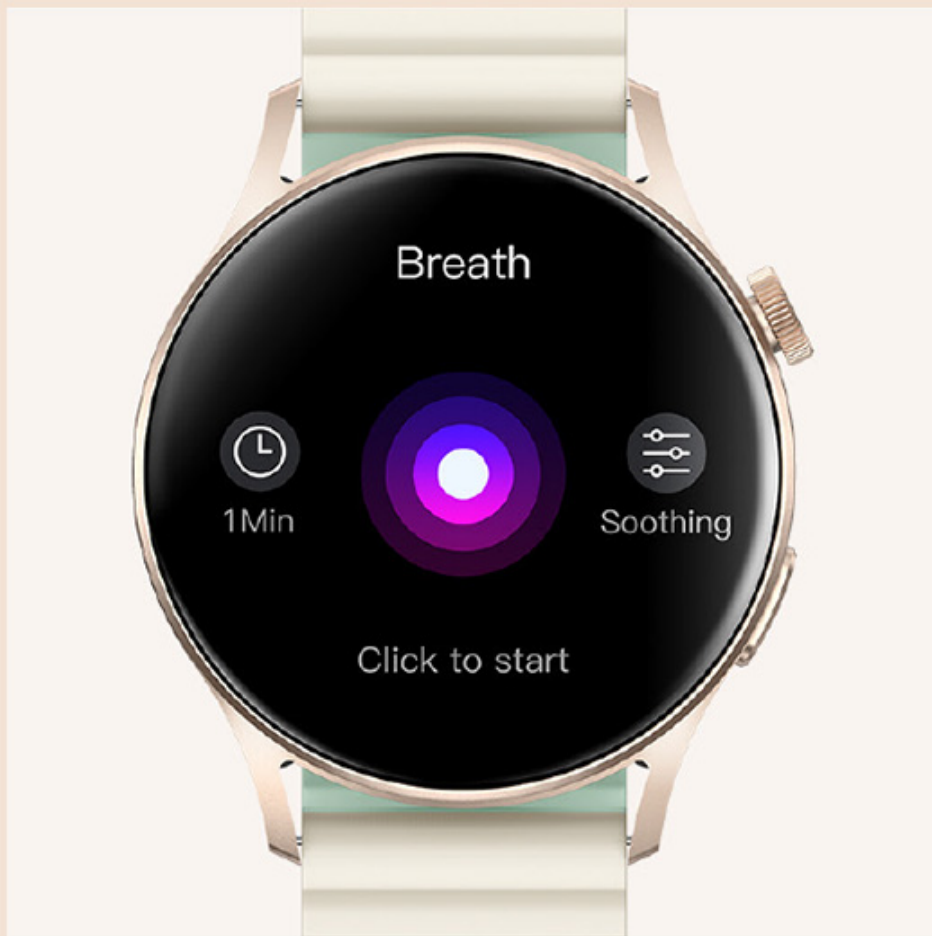

Trening oddechu

Trening oddechowy może skutecznie spowolnić tętno, prowadząc do zmniejszenia poziomu stresu i zwiększenia siły płuc.