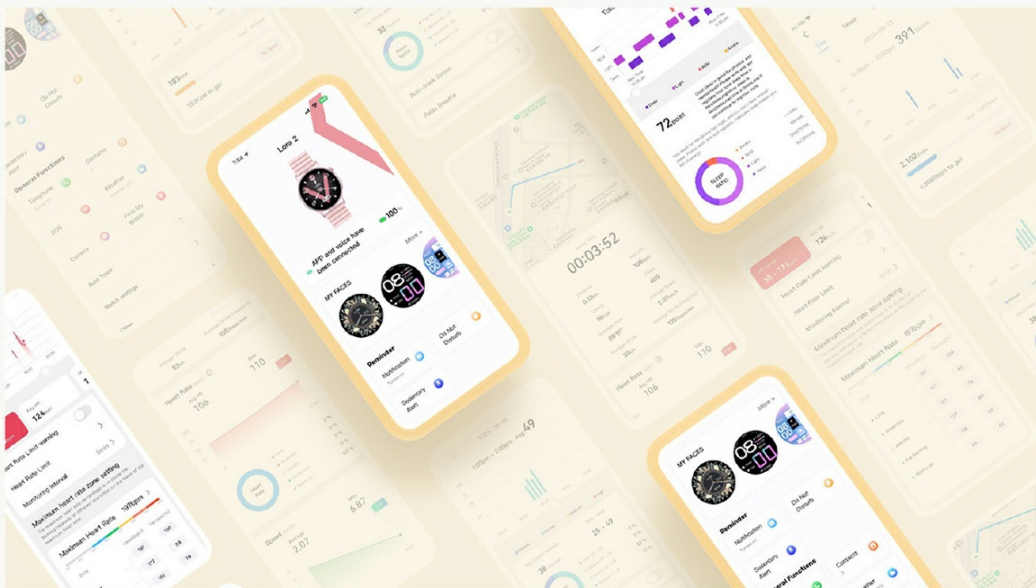

### **Wbudowana gra**

Kieslect Lora2 posiada wbudowaną grę, która zapewni rozrywkę na nadgarstku w czasie wolnym. Po prostu otwórz i rozpocznij zabawę!

## Ulepszony system Kieslect KS OS

Przyjazna zarówno użytkownikom Androida, jak i iOS, aplikacja KS OS na Twoim telefonie wyświetla i analizuje dane dotyczące zdrowia i ćwiczeń, zawiera sklep z tarczami zegarka, zapewnia aktualizacje systemu zegarka i ułatwia zarządzanie inteligentnymi urządzeniami.