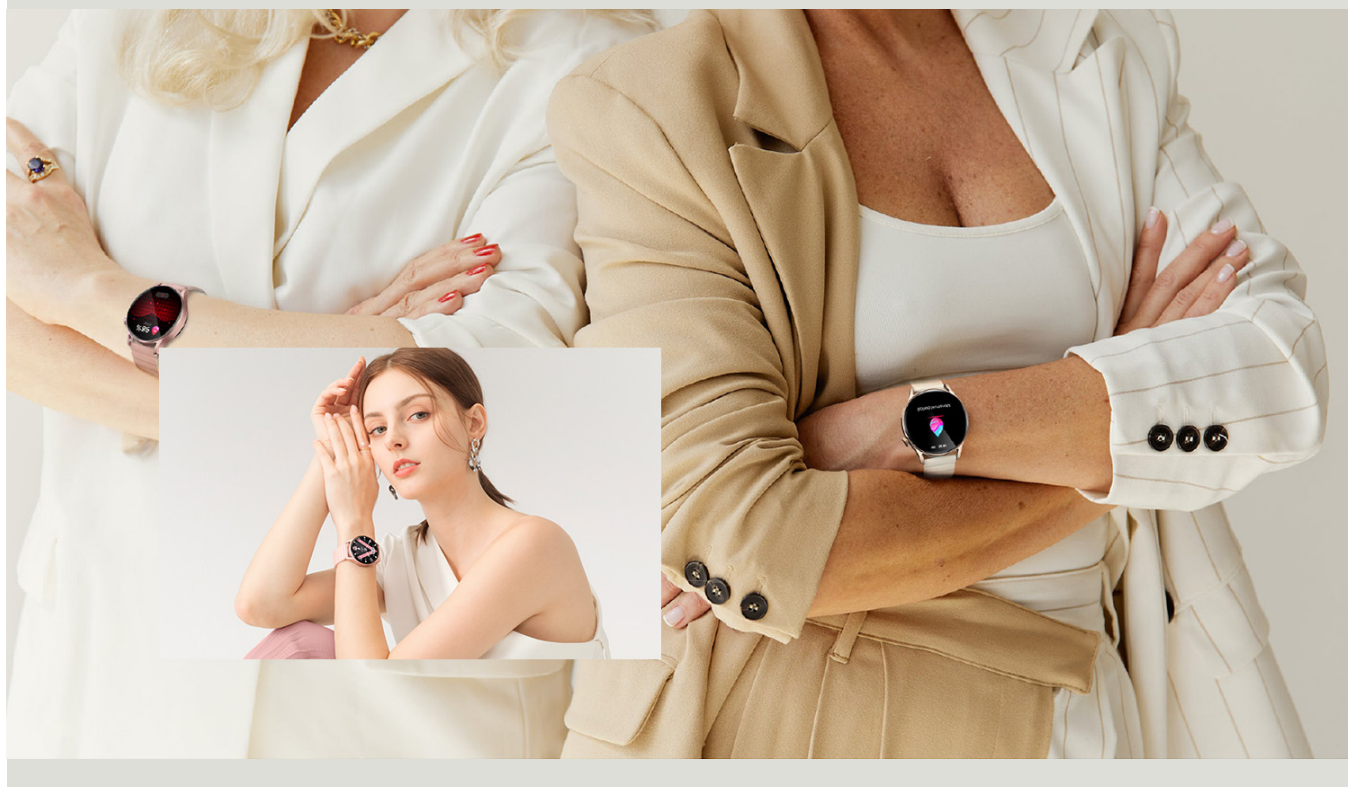

Kiesleць Lora 2 oferuje przewidywanie przyszłych okresów i dni płodnych na podstawie historycznych danych menstruacyjnych i informacji z kalendarza. Bądź na bieżąco dzięki powiązanim danym i otrzymuj przypomnienia w odpowiednim czasie, a wszystko to łatwo dostępne w aplikacji.