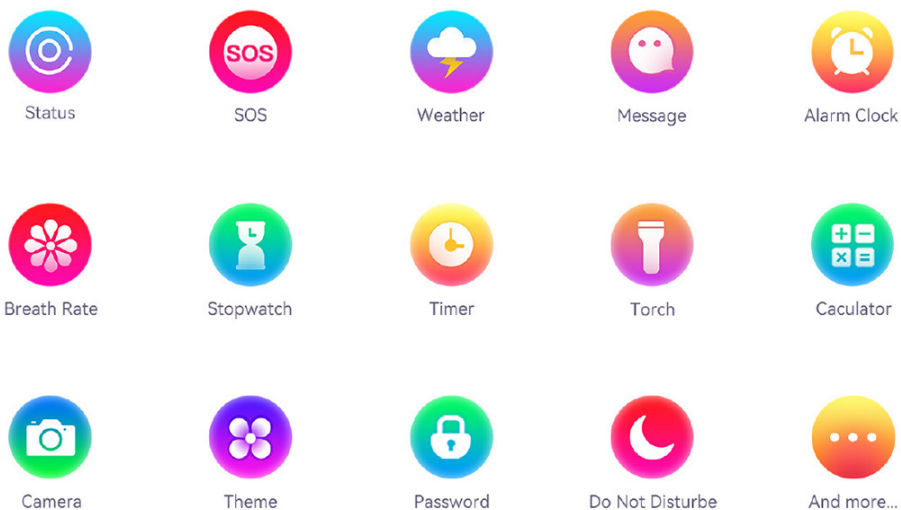

### **Wbudowana gra**

Kieslect Lora2 posiada wbudowaną grę, która zapewni rozrywkę na nadgarstku w czasie wolnym. Po prostu otwórz i rozpocznij zabawę!

## Ulepszony system Kieslect KS OS

Przyjazna zarówno użytkownikom Androida, jak i iOS, aplikacja KS OS na Twoim telefonie wyświetla i analizuje dane dotyczące zdrowia i ćwiczeń, zawiera sklep z tarczami zegarka, zapewnia aktualizacje systemu zegarka i ułatwia zarządzanie inteligentnymi urządzeniami.

## Znajdź urządzenie

Dzięki funkcji Znajdź mój telefon w Lora2 możesz bez trudu określić lokalizację swojego telefonu przez Bluetooth, gdy oba urządzenia są połączone. Możesz również wykorzystać tę funkcję do znalezienia swojego zegarka.

## Powiadomienia

Po sparowaniu Lora 2 z telefonem, powiadomienia z aplikacji, wiadomości oraz połączenia zostaną płynnie zsynchronizowane i wyświetlone na zegarku.