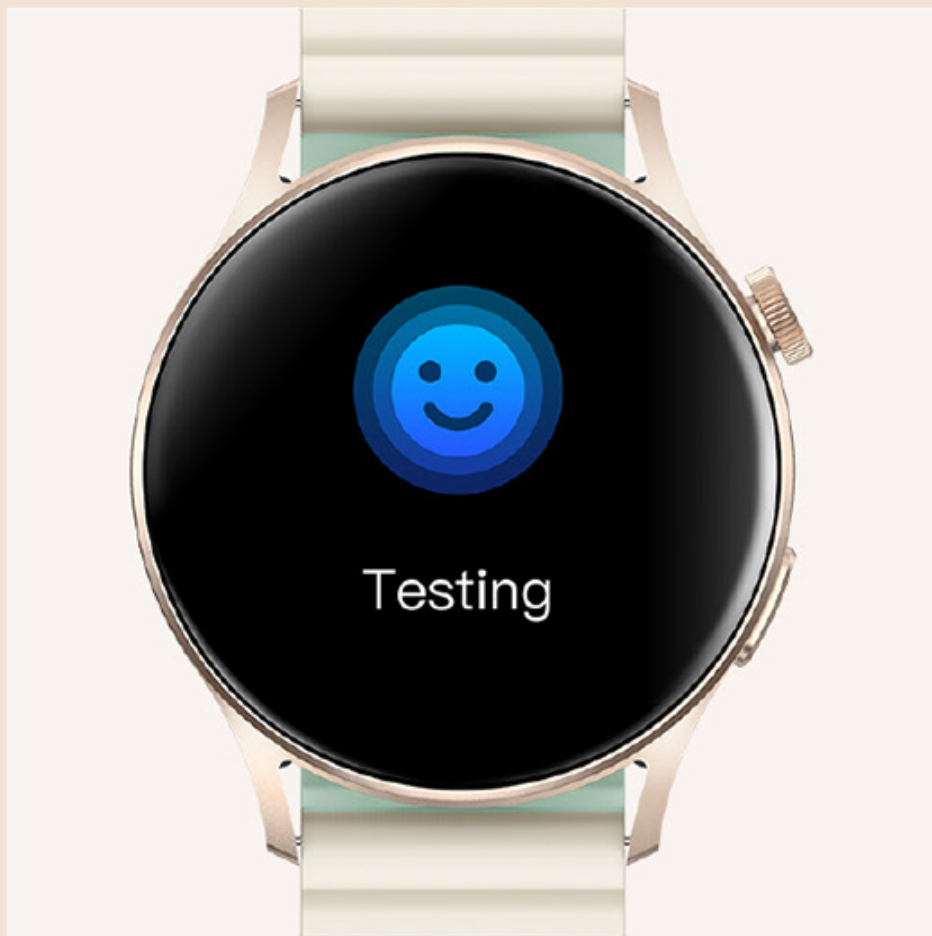

Monitor emocji

Dzięki zaawansowanej technologii wykrywania emocji, Kieslect Lora 2 czujnie obserwuje Twoje wahania emocjonalne, pomagając Ci w dążeniu do lepszej samoświadomości.