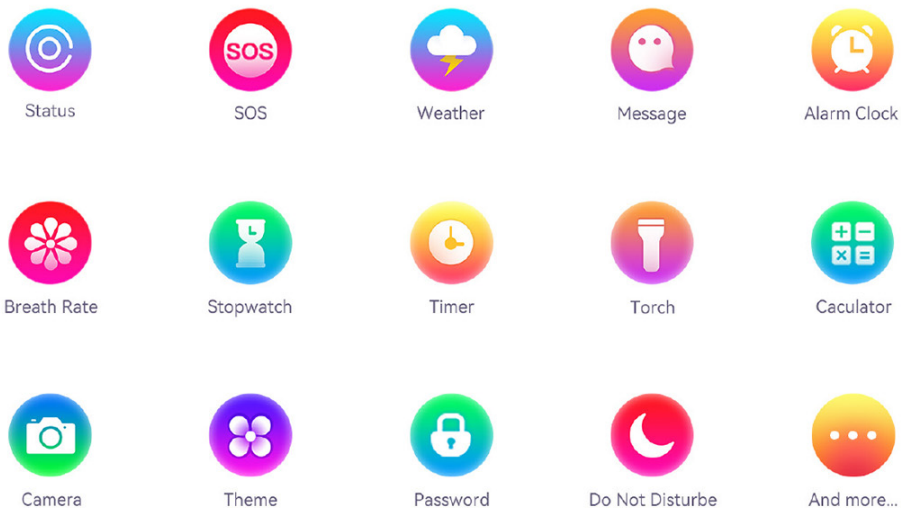

### **Wbudowana gra**

Kieslect Lora2 posiada wbudowaną grę, która zapewni rozrywkę na nadgarstku w czasie wolnym. Po prostu otwórz i rozpocznij zabawę!

## Ulepszony system Kieslect KS OS

Przyjazna zarówno użytkownikom Androida, jak i iOS, aplikacja KS OS na Twoim telefonie wyświetla i analizuje dane dotyczące zdrowia i ćwiczeń, zawiera sklep z tarczami zegarka, zapewnia aktualizacje systemu zegarka i ułatwia zarządzanie inteligentnymi urządzeniami.

## Znajdź urządzenie

Dzięki funkcji Znajdź mój telefon w Lora2 możesz bez trudu określić lokalizację swojego telefonu przez Bluetooth, gdy oba urządzenia są połączone. Możesz również wykorzystać tę funkcję do znalezienia swojego zegarka.

## Powiadomienia

Po sparowaniu Lora 2 z telefonem, powiadomienia z aplikacji, wiadomości oraz połączenia zostaną płynnie zsynchronizowane i wyświetlone na zegarku.