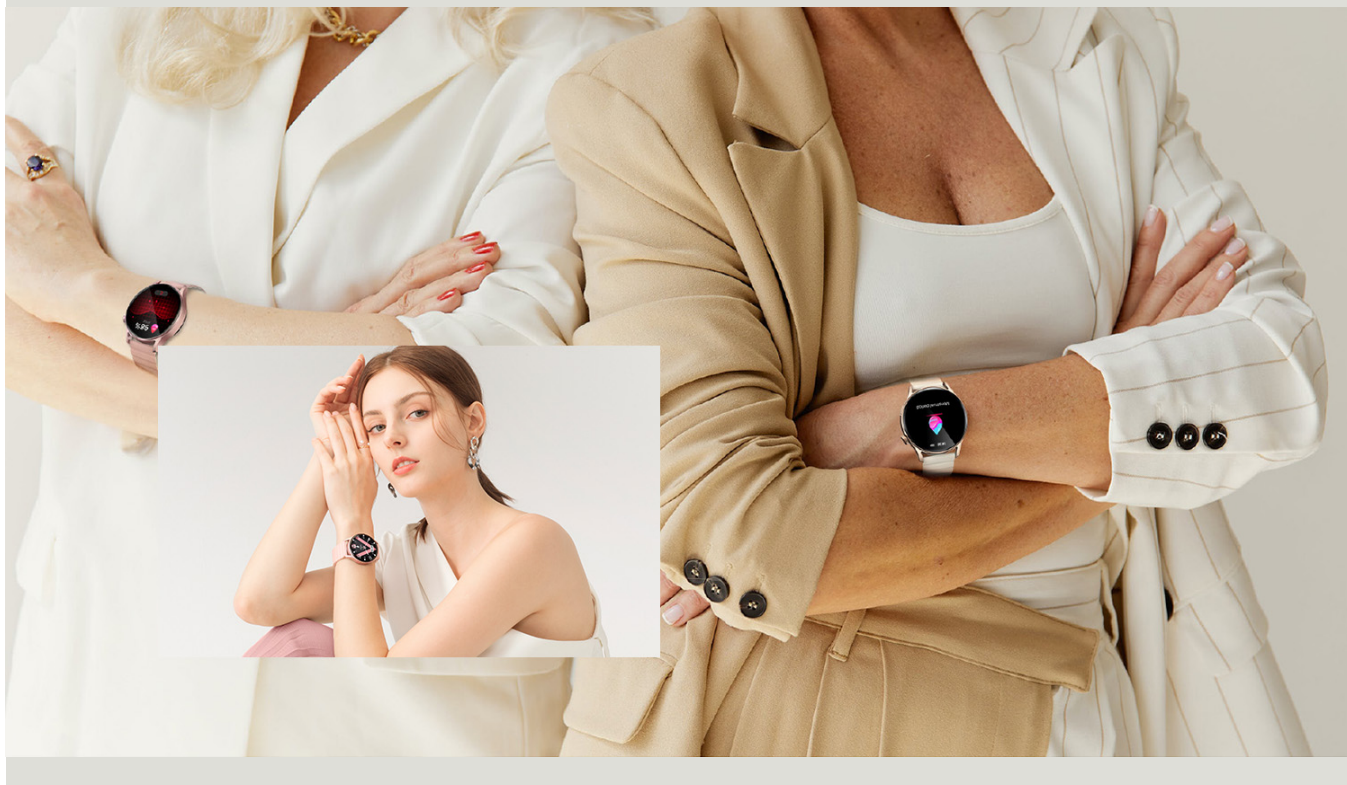

Kieslect Lora 2 oferuje przewidywanie przyszłych okresów i dni płodnych na podstawie historycznych danych menstruacyjnych i informacji z kalendarza. Bądź na bieżąco dzięki powiązanim danym i otrzymuj przypomnienia w odpowiednim czasie, a wszystko to łatwo dostępne w aplikacji.