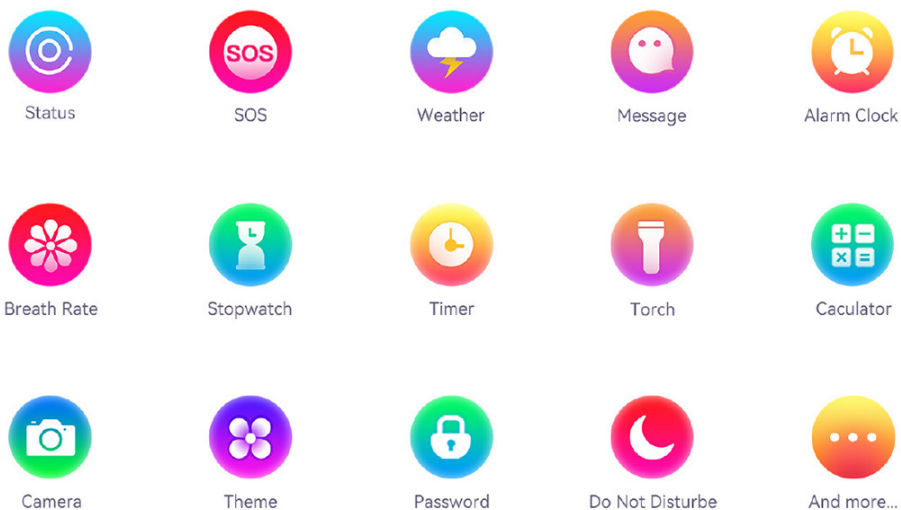

Wbudowana gra

Kieslect Lora2 posiada wbudowaną grę, która zapewni rozrywkę na nadgarstku w czasie wolnym. Po prostu otwórz i rozpocznij zabawę!

Ulepszony system Kieslect KS OS

Przyjazna zarówno użytkownikom Androida, jak i iOS, aplikacja KS OS na Twoim telefonie wyświetla i analizuje dane dotyczące zdrowia i ćwiczeń, zawiera sklep z tarczami zegarka, zapewnia aktualizacje systemu zegarka i ułatwia zarządzanie inteligentnymi urządzeniami.

Znajdź urządzenie

Dzięki funkcji Znajdź mój telefon w Lora2 możesz bez trudu określić lokalizację swojego telefonu przez Bluetooth, gdy oba urządzenia są połączone. Możesz również wykorzystać tę funkcję do znalezienia swojego zegarka.

Powiadomienia

Po sparowaniu Lora 2 z telefonem, powiadomienia z aplikacji, wiadomości oraz połączenia zostaną płynnie zsynchronizowane i wyświetlone na zegarku.

Opis techniczny

Klasa odporności: IP68

Wyświetlacz: 1,3" AMOLED (360x360 px), dotykowy