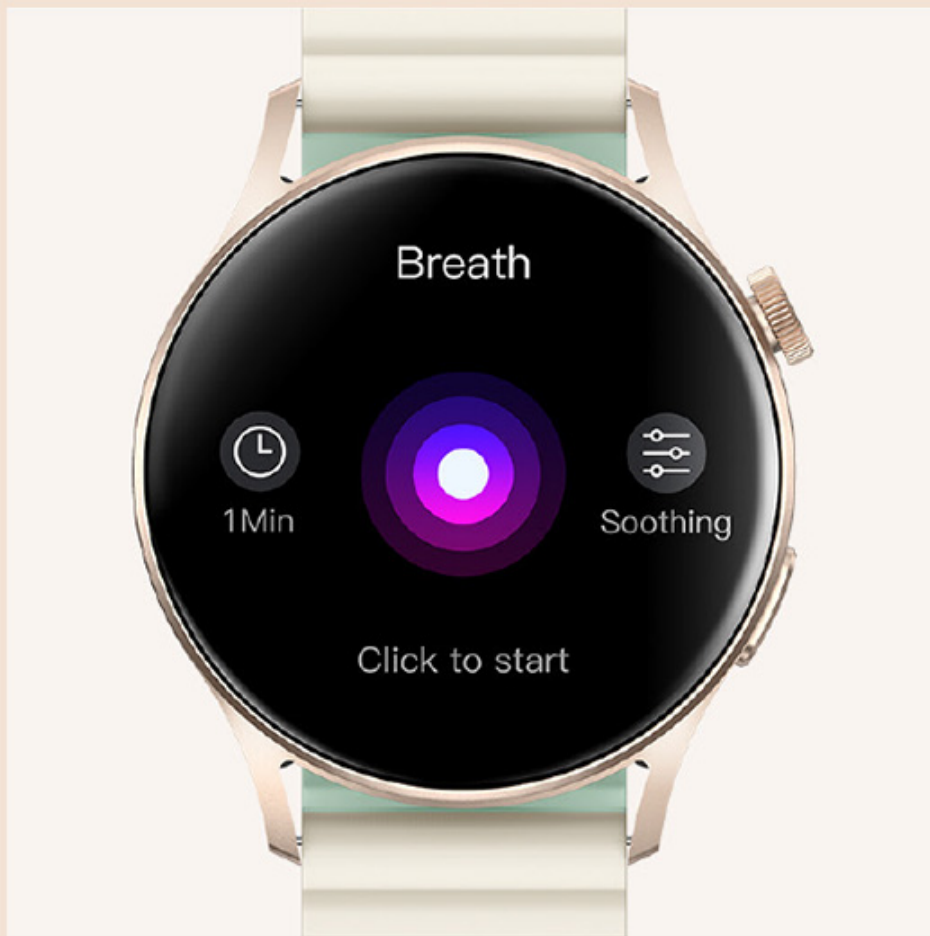

Trening oddechu

Trening oddechowy może skutecznie spowolnić tętno, prowadząc do zmniejszenia poziomu stresu i zwiększenia siły płuc.