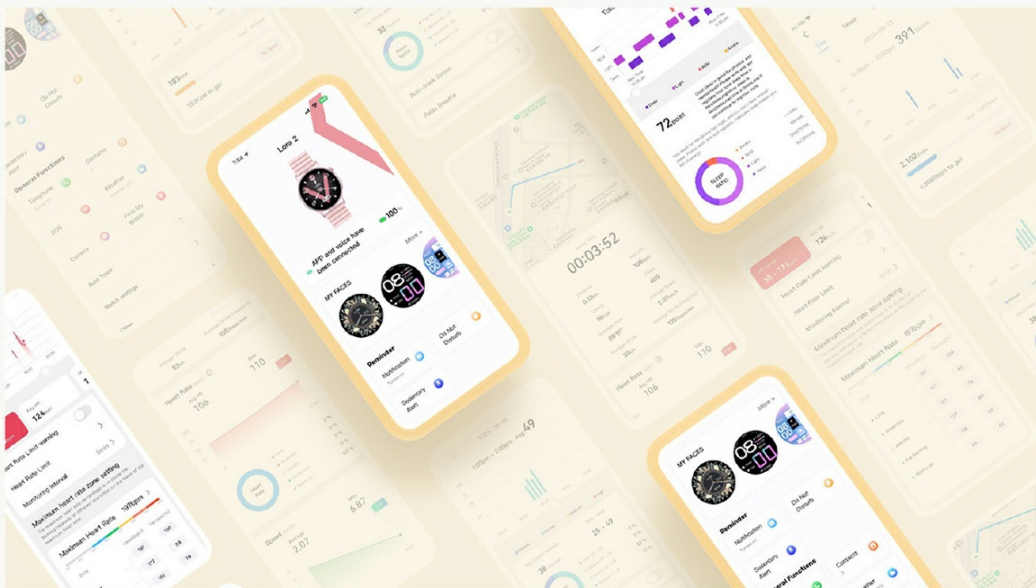

Odtwarzanie i sterowanie muzyką

Użyj Kieslect Lora2 do sterowania odtwarzaniem muzyki w telefonie poprzez połączenie Bluetooth i odtwarzaj ją przez wbudowany głośnik.

Aystent głosowy

Po podłączeniu Bluetooth możesz wydawać polecenia głosowe bezpośrednio zegarkowi za pośrednictwem wbudowanego asystenta głosowego w telefonie, powiedz „Hej, Siri” i otrzymaj natychmiastowe informacje zwrotne na temat różnych żądań, w tym aktualizacji pogody, wykonywania połączeń telefonicznych i wielu innych!

Wbudowana gra

Kieslect Lora2 posiada wbudowaną grę, która zapewni rozrywkę na nadgarstku w czasie wolnym. Po prostu otwórz i rozpocznij zabawę!

Ulepszony system Kieslect KS OS

Przyjazna zarówno użytkownikom Androida, jak i iOS, aplikacja KS OS na Twoim telefonie wyświetla i analizuje dane dotyczące zdrowia i ćwiczeń, zawiera sklep z tarczami zegarka, zapewnia aktualizacje systemu zegarka i ułatwia zarządzanie inteligentnymi urządzeniami.