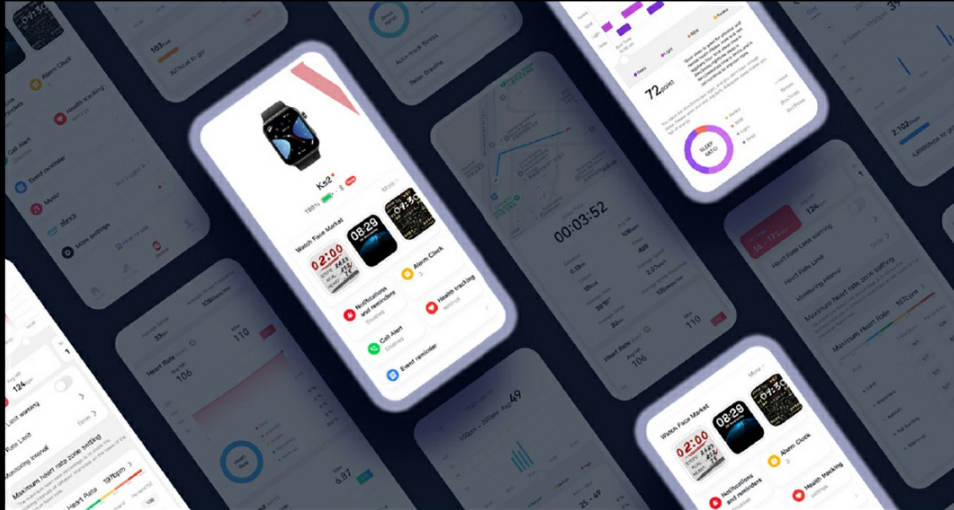

## Edytowalne dynamiczne tarcze zegarków

Prosty obrót cyfrowej korony płynnie odwraca ekran zegarka.

Zakryj ekran, a tarcza zegarka wyłączy się automatycznie.

## Ulepszony system Kieslect KS OS

Przyjazna zarówno użytkownikom Androida, jak i iOS, aplikacja KS OS na Twoim telefonie wyświetla i analizuje dane dotyczące zdrowia i ćwiczeń, zawiera sklep z tarczami zegarka, zapewnia aktualizacje systemu zegarka i ułatwia zarządzanie inteligentnymi urządzeniami.