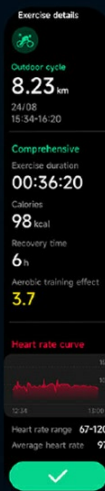

Cycling Data