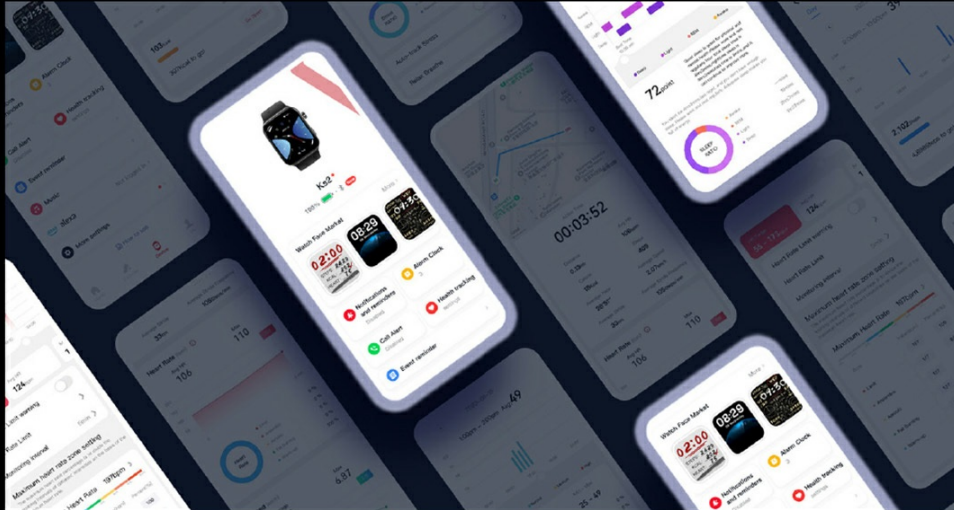

Edytowalne dynamiczne tarcze zegarków

Prosty obrót cyfrowej korony płynnie odwraca ekran zegarka.

Zakryj ekran, a tarcza zegarka wyłączy się automatycznie.

Aluminiowa koperta

Ks2 łączy w sobie wyrefinowaną aluminiową kopertę oraz przeciwoodblaskowe szkło, aby uzyskać elegancki i przyciągający wzrok styl zaś trwały i elastyczny pasek Ks2 wykonany jest z wysokiej jakości materiału silikonowego.

Ulepszony system Kieslect KS OS

Przyjazna zarówno użytkownikom Androida, jak i iOS, aplikacja KS OS na Twoim telefonie wyświetla i analizuje dane dotyczące zdrowia i ćwiczeń, zawiera sklep z tarczami zegarka, zapewnia aktualizacje systemu zegarka i ułatwia zarządzanie inteligentnymi urządzeniami.