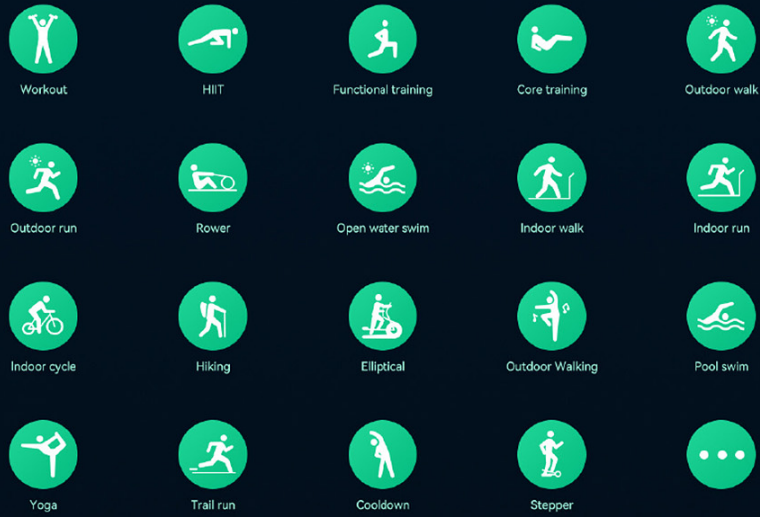

Uzyskaj natychmiastowy wgląd w swoje zdrowie i samopoczucie w dowolnym miejscu i czasie.

Inteligentne rozpoznawanie ćwiczeń

Gdy tylko rozpoczniesz jedną z 6 dyscyplin, zegarek wykryje Twój ruch i automatycznie zasugeruje otwarcie odpowiedniego trybu sportowego.

srcset="https://www.lechpol.pl/assets/upload/cms/user_uploads/files/opisy-html/KIESLECT/KIESLECT-KS2/ks2-html-9-1500px.jpg 1x, https://www.lechpol.pl/assets/upload/cms/user_uploads/files/opisy-html/KIESLECT/KIESLECT-KS2/ks2-html-9-1500px.jpg 2x">

Ponad 100 trybów sportowych

Zaprojektowany, aby inspirować, użytkownicy mogą podejmować wyzwania wewnątrz i na zewnątrz dzięki ponad 100 zaprogramowanym trybom treningu, w tym bieganiu, jeździe na rowerze, treningowi siłowemu, pływaniu i nie tylko.