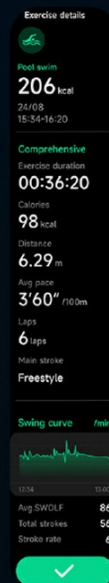

Swimming Data

srcset="https://www.lechpol.pl/assets/upload/cms/user_uploads/files/opisy-html/KIESLECT/KIESLECT-KS2/ks2-html-12-1500px.jpg 1x, https://www.lechpol.pl/assets/upload/cms/user_uploads/files/opisy-html/KIESLECT/KIESLECT-KS2/ks2-html-12-1500px.jpg 2x">