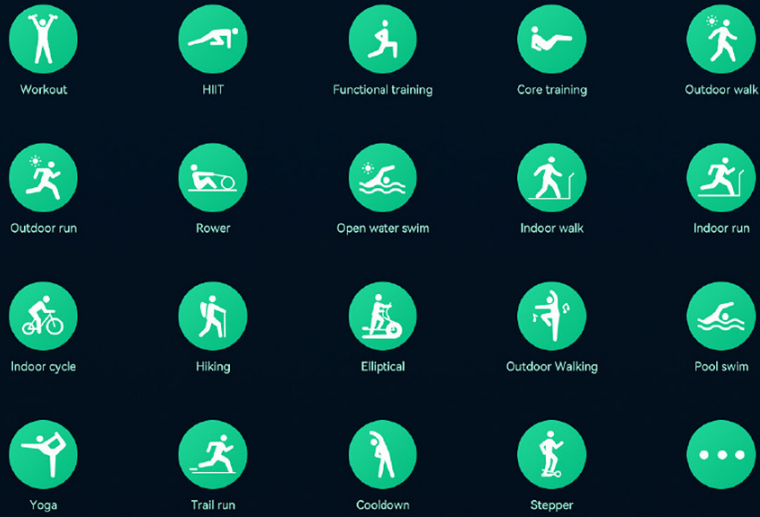

Uzyskaj natychmiastowy wgląd w swoje zdrowie i samopoczucie w dowolnym miejscu i czasie.

## Inteligentne rozpoznawanie ćwiczeń

Gdy tylko rozpoczniesz jedną z 6 dyscyplin, zegarek wykryje Twój ruch i automatycznie zasugeruje otwarcie odpowiedniego trybu sportowego.

srcset="https://www.lechpol.pl/assets/upload/cms/user\_uploads/files/opisy-html/KIESLECT/KIESLECT-KS2/ks2-html-9-1500px.jpg 1x, https://www.lechpol.pl/assets/upload/cms/user\_uploads/files/opisy-html/KIESLECT/KIESLECT-KS2/ks2-html-9-1500px.jpg 2x">

## Ponad 100 trybów sportowych

Zaprojektowany, aby inspirować, użytkownicy mogą podejmować wyzwania wewnątrz i na zewnątrz dzięki ponad 100 zaprogramowanym trybom treningu, w tym bieganiu, jeździe na rowerze, treningowi siłowemu, pływaniu i nie tylko.