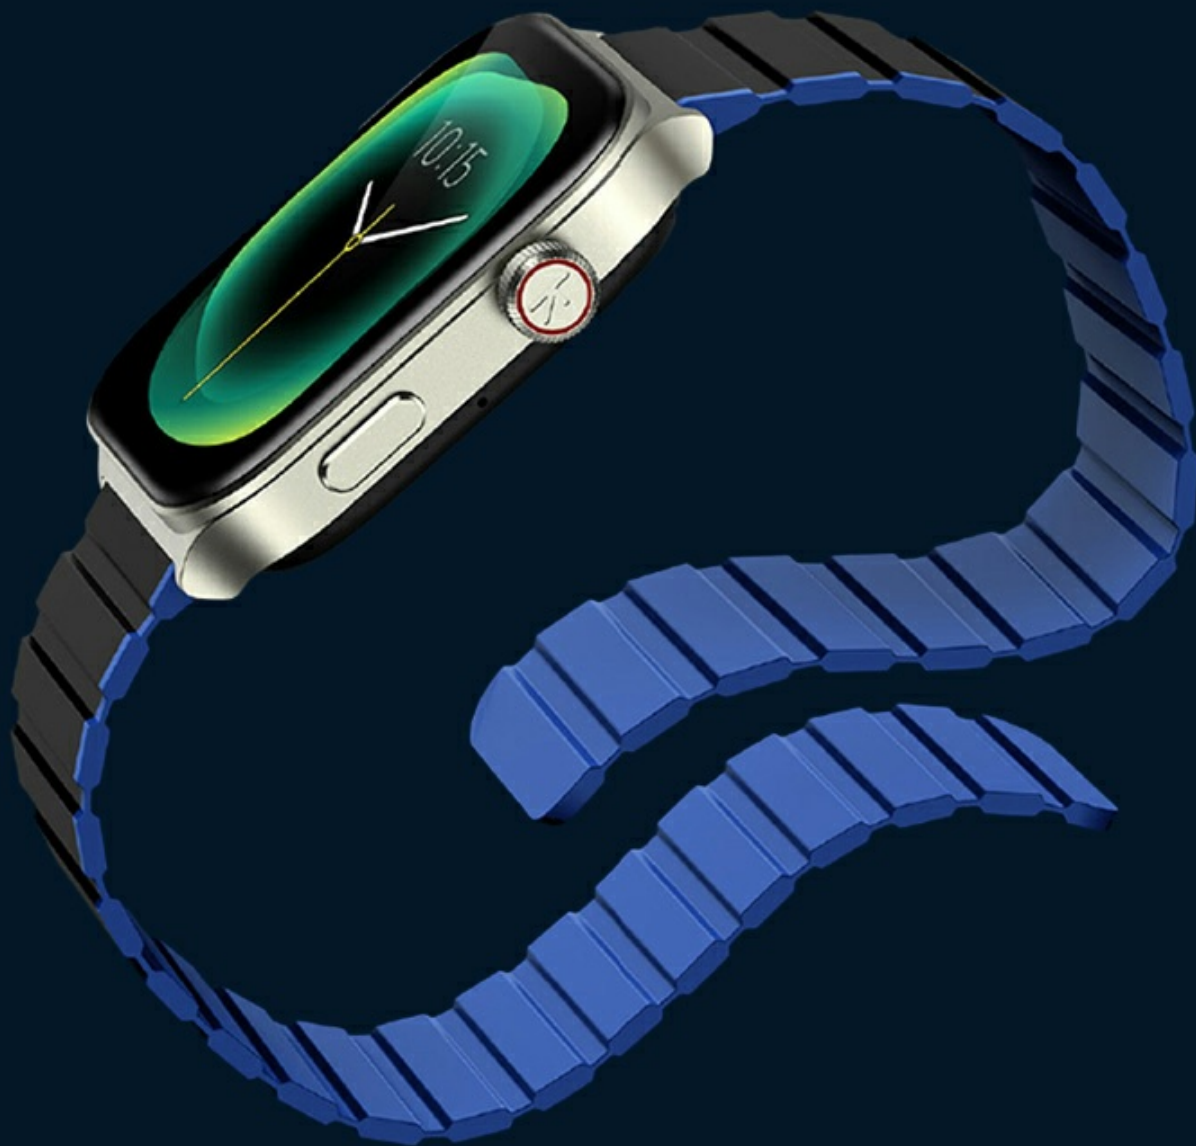

Ekran AMOLED o przekątnej 2.01"

Jasny i żywy wyświetlacz AMOLED o przekątnej 2,01 cala i wysokiej rozdzielczości 410 x 502 pikseli, chroniony powłoką zapobiegającą odciskom palców, zapewnia niesamowite wrażenia wizualne. Zawsze włączony wyświetlacz pozwala na pozostawienie tarczy zegarka włączonej przez cały czas cały czas.

Edytowalne dynamiczne tarcze zegarków

Prosty obrót cyfrowej korony płynnie odwraca ekran zegarka.

Zakryj ekran, a tarcza zegarka wyłączy się automatycznie.

Aluminiowa koperta

Ks2 łączy w sobie wyrefinowaną aluminiową kopertę oraz przeciwoodblaskowe szkło, aby uzyskać elegancki i przyciągający wzrok styl zaś trwały i elastyczny pasek Ks2 wykonany jest z wysokiej jakości materiału silikonowego.