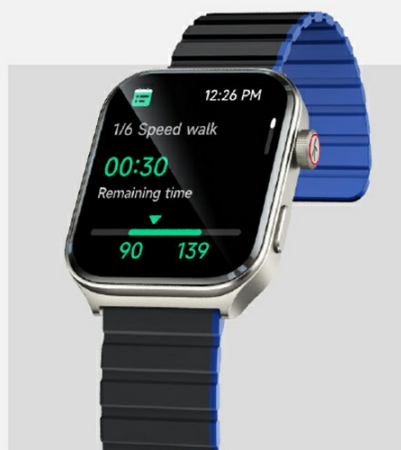

Trenuj, aby być profesjonalistą

Ks2 zawiera 6 zaprogramowanych trybów biegania i zapewnia sesje rozciągające po biegu. Ks2 pomoże Ci określić tempo, śledzić tętno i pomoże Ci się rozwijać jako biegacz.

srcset="https://www.lechpol.pl/assets/upload/cms/user_uploads/files/opisy-html/KIESLECT/KIESLECT-KS2/ks2-html-13-1500px.jpg 1x, https://www.lechpol.pl/assets/upload/cms/user_uploads/files/opisy-html/KIESLECT/KIESLECT-KS2/ks2-html-13-1500px.jpg 2x">

Parowanie i połączenia za jednym kliknięciem

Na zegarku możesz przeglądać historię połączeń oraz odbierać i odrzucać połączenia.

Steruj muzyką za pomocą Ks2 przez Bluetooth i odtwarzaj ją na wbudowanym głośniku.

W przeciwieństwie do innych zegarków ze skomplikowanymi procesami parowania, Ks2 posiada uproszczony proces parowania, oferując szybsze połączenie.