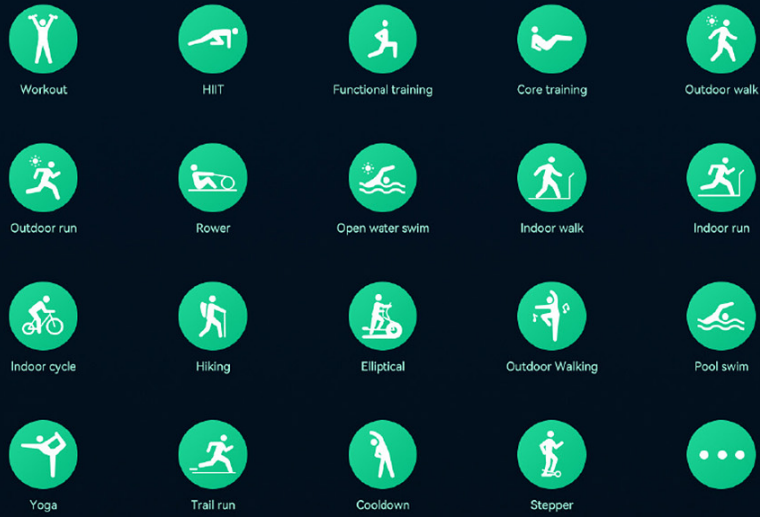

Uzyskaj natychmiastowy wgląd w swoje zdrowie i samopoczucie w dowolnym miejscu i czasie.

## Inteligentne rozpoznawanie ćwiczeń

Gdy tylko rozpoczniesz jedną z 6 dyscyplin, zegarek wykryje Twój ruch i automatycznie zasugeruje otwarcie odpowiedniego trybu sportowego.

srcset="https://www.lechpol.pl/assets/upload/cms/user\_uploads/files/opisy-html/KIESLECT/KIESLECT-KS2/ks2-html-9-1500px.jpg 1x, https://www.lechpol.pl/assets/upload/cms/user\_uploads/files/opisy-html/KIESLECT/KIESLECT-KS2/ks2-html-9-1500px.jpg 2x">

## **Ponad 100 trybów sportowych**

Zaprojektowany, aby inspirować, użytkownicy mogą podejmować wyzwania wewnątrz i na zewnątrz dzięki ponad 100 zaprogramowanym trybom treningu, w tym bieganiu, jeździe na rowerze, treningowi siłowemu, pływaniu i nie tylko.