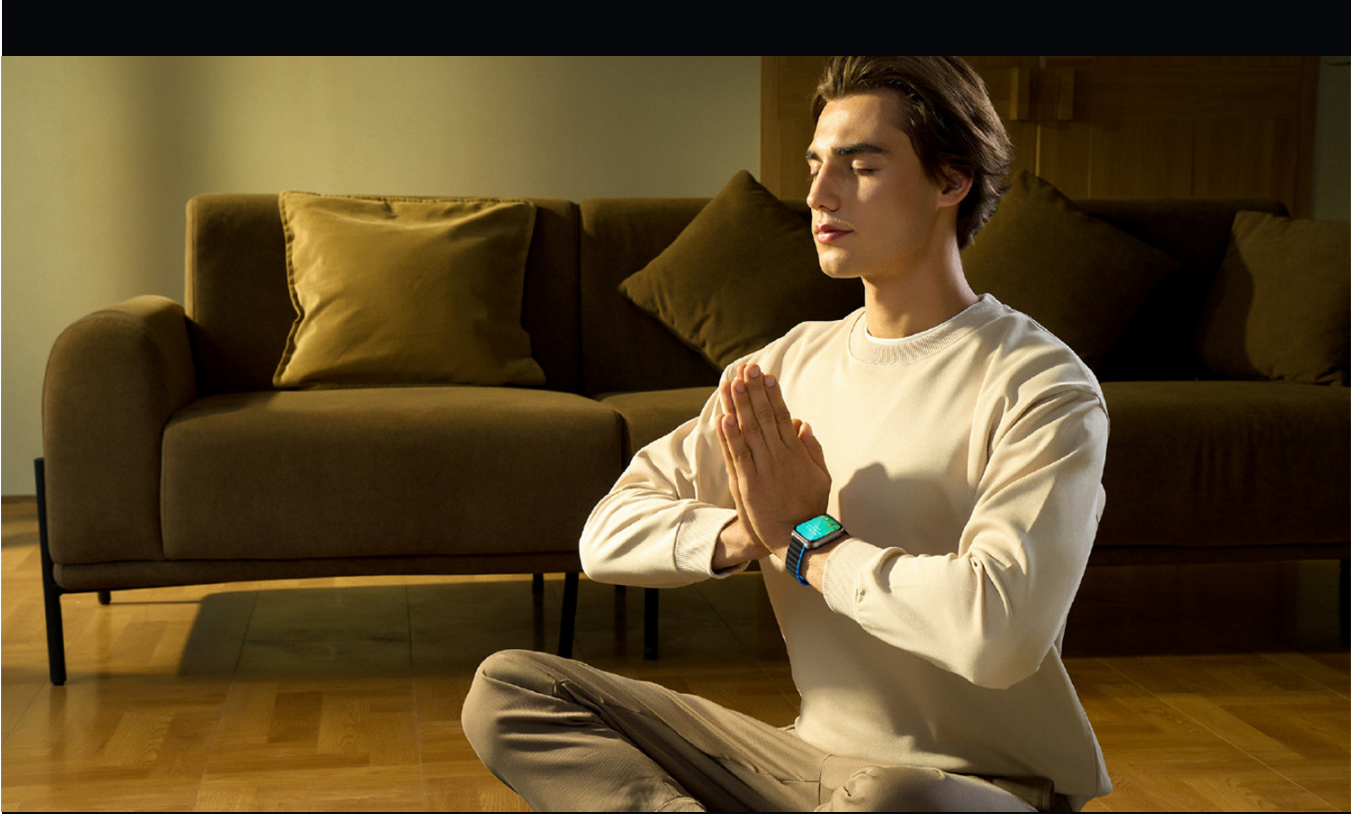

<https://www.lechpol.pl/assets/upload/cms/user_uploads/files/opisy-html/KIESLECT/KIESLECT-KS2/ks2-html-3-1500px.jpg> 2x">

srcset="https://www.lechpol.pl/assets/upload/cms/user_uploads/files/opisy-html/KIESLECT/KIESLECT-KS2/ks2-html-4-1500px.jpg 1x, https://www.lechpol.pl/assets/upload/cms/user_uploads/files/opisy-html/KIESLECT/KIESLECT-KS2/ks2-html-4-1500px.jpg 2x">