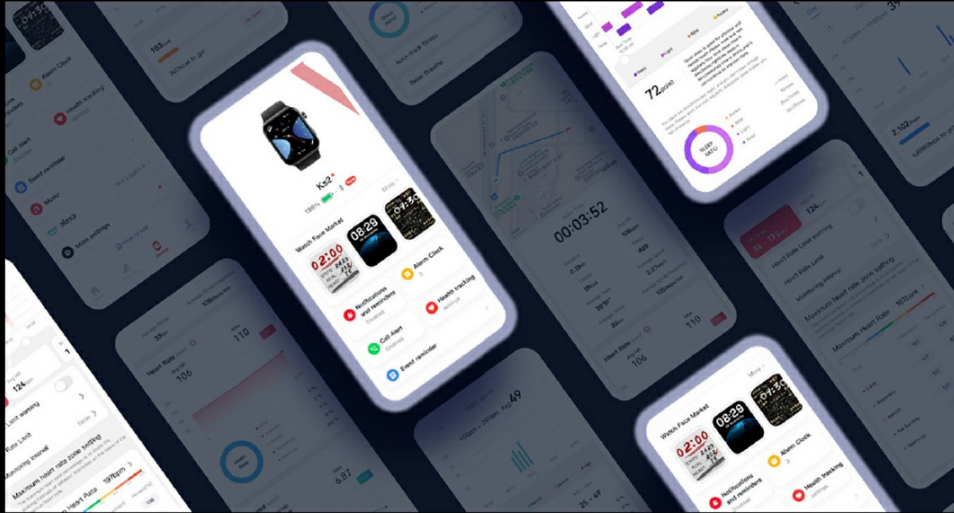

## Edytowalne dynamiczne tarcze zegarków

Prosty obrót cyfrowej korony płynnie odwraca ekran zegarka.

Zakryj ekran, a tarcza zegarka wyłączy się automatycznie.

### **Aluminiowa koperta**

Ks2 łączy w sobie wyrefinowaną aluminiową kopertę oraz przeciwoodblaskowe szkło, aby uzyskać elegancki i przyciągający wzrok styl zaś trwały i elastyczny pasek Ks2 wykonany jest z wysokiej jakości materiału silikonowego.

## Ulepszony system Kieslect KS OS

Przyjazna zarówno użytkownikom Androida, jak i iOS, aplikacja KS OS na Twoim telefonie wyświetla i analizuje dane dotyczące zdrowia i ćwiczeń, zawiera sklep z tarczami zegarka, zapewnia aktualizacje systemu zegarka i ułatwia zarządzanie inteligentnymi urządzeniami.