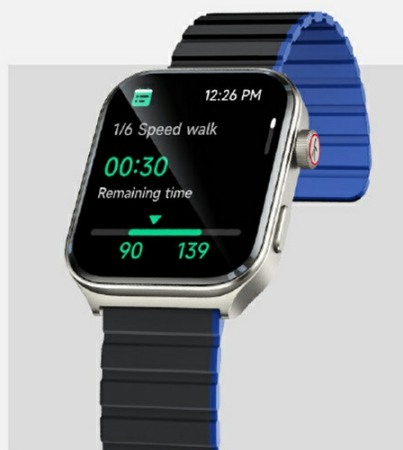

Trenuj, aby być profesjonalistą

Ks2 zawiera 6 zaprogramowanych trybów biegania i zapewnia sesje rozciągające po biegu. Ks2 pomoże Ci określić tempo, śledzić tętno i pomoże Ci się rozwijać jako biegacz.

srcset="https://www.lechpol.pl/assets/upload/cms/user_uploads/files/opisy-html/KIESLECT/KIESLECT-KS2/ks2-html-13-1500px.jpg 1x, https://www.lechpol.pl/assets/upload/cms/user_uploads/files/opisy-html/KIESLECT/KIESLECT-KS2/ks2-html-13-1500px.jpg 2x">

Parowanie i połączenia za jednym kliknięciem

Na zegarku możesz przeglądać historię połączeń oraz odbierać i odrzucać połączenia.

Steruj muzyką za pomocą Ks2 przez Bluetooth i odtwarzaj ją na wbudowanym głośniku.

W przeciwieństwie do innych zegarków ze skomplikowanymi procesami parowania, Ks2 posiada uproszczony proces parowania, oferując szybsze połączenie.