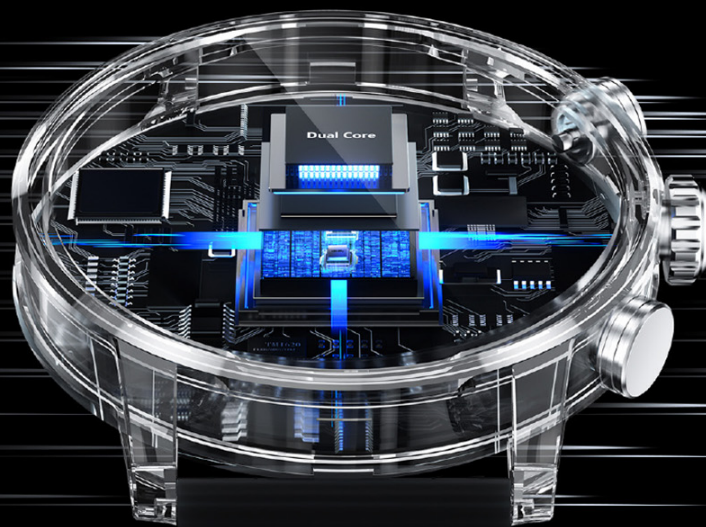

Smartwatch Kieslect KR2 black

Marka:
KIESLECT

Kod produktu:
KIESLECT-KR2-BLACK

Kod EAN:
6974377570555

Opis

KIESLECT Kr2

srcset="https://www.lechpol.pl/assets/upload/cms/user_uploads/files/opisy-html/KIESLECT/KIESLECT-KR2/kr2-html-0-1500px.jpg 1x, https://www.lechpol.pl/assets/upload/cms/user_uploads/files/opisy-html/KIESLECT/KIESLECT-KR2/kr2-html-0-1500px.jpg 2x">

Zegarek z dwurdzeniowym procesorem

Większość inteligentnych zegarków wykorzystuje jeden procesor do zasilania każdej operacji, co powoduje opóźnienia w działaniu i duże zużycie energii. Kieslect Kr2 wykorzystuje wiodącą w branży technologię „Dual Core”, zapewniającą niesamowitą częstotliwość odświeżania 60 FPS i zmniejszenie zużycia energii o 30%. Wszystko to zapewnia płynną łączność, błyskawiczne reakcje i niesamowitą wydajność.

Super dynamiczny wyświetlacz

Kieslect Kr2 jest wyposażony w procesor graficzny 2.5D, wiodący w branży akcelerator przetwarzania obrazu, który sprawia, że interfejs w zegarku jest bardziej kolorowy i realistyczny, i jednocześnie zapewnia mocniejsze i bardziej dynamiczne efekty 3D, odtwarzanie animacji i nie tylko.