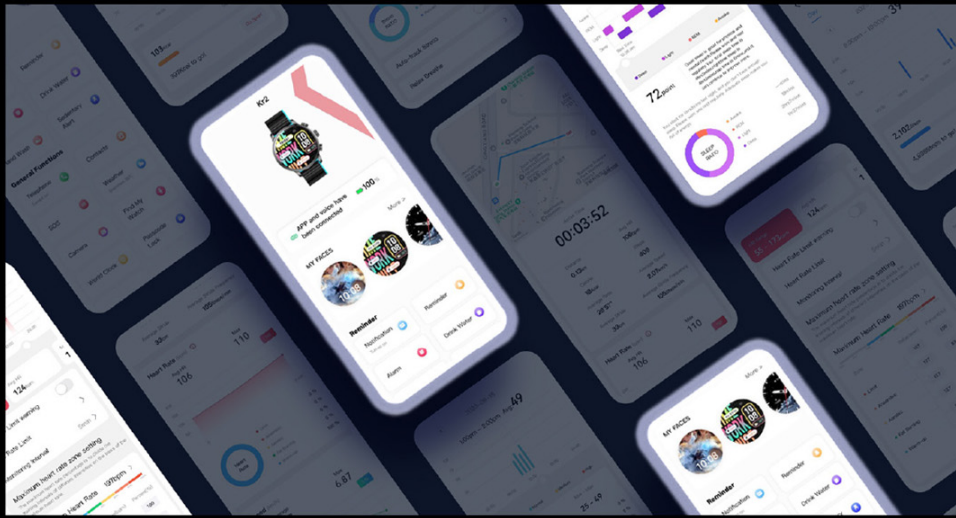

4 mini gry

Kieslect Kr2 jest wyposażony w 4 wbudowane minigry, które zapewniają rozrywkę na nadgarstku w chwilach wolnych. Wybierz jedną i baw się dobrze!

Timer Pomodoro

Timer Pomodoro może pomóc Ci w utrzymaniu koncentracji podczas bieżących sesji pracy i nauki, wyrobieniu nawyku koncentracji i poprawie ogólnej wydajności.

Ulepszony system Kieslect KS OS

Przyjazna zarówno użytkownikom Androida, jak i iOS, aplikacja KS OS na Twoim telefonie wyświetla i analizuje dane dotyczące zdrowia i ćwiczeń, zawiera sklep z tarczami zegarka, zapewnia aktualizacje systemu zegarka i ułatwia zarządzanie inteligentnymi urządzeniami.