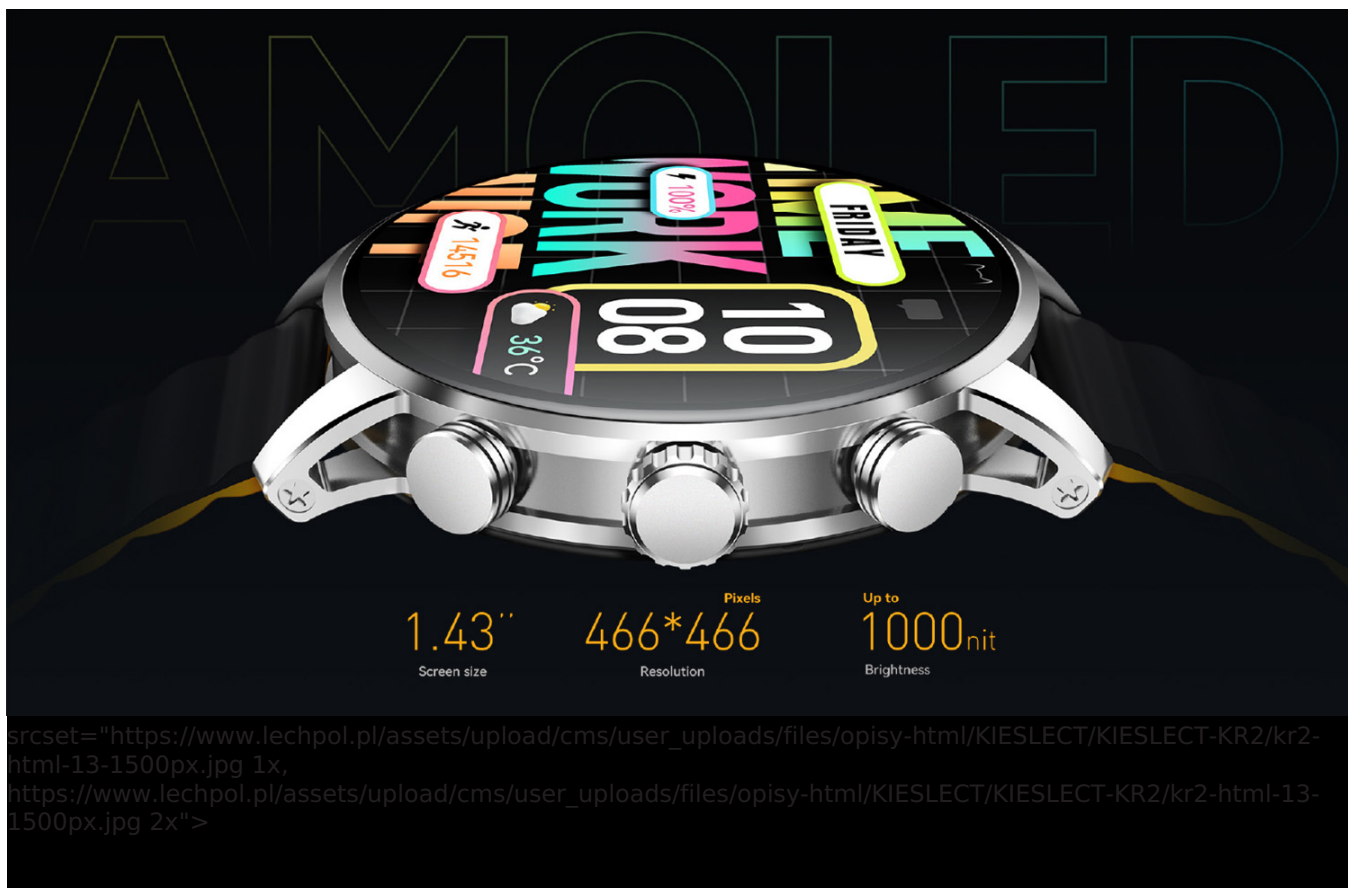

Całodobowy monitor pracy serca

Całodobowa, precyzyjna funkcja monitorowania tętna Kieslect Kr2 doskonale sprawdza się w kompleksowym monitorowaniu stanu serca. Zapewnia nie tylko szczegółowe informacje, ale także wyświetla ostrzeżenia w przypadku nienormalnie podwyższonego tętna.

Łatwy sposób na zdrowsze życie

srcset="https://www.lechpol.pl/assets/upload/cms/user_uploads/files/opisy-html/KIESLECT/KIESLECT-KR2/kr2-html-11-1500px.jpg 1x, https://www.lechpol.pl/assets/upload/cms/user_uploads/files/opisy-html/KIESLECT/KIESLECT-KR2/kr2-html-11-1500px.jpg 2x">

Ekran 1.43" AMOLED z AOD

Kieslect Kr2 jest wyposażony w duży 1,43-calowy ekran AMOLED o wysokiej rozdzielczości 466 x 466 pikseli i maksymalnej jasności 1000 cd/m² (nit), co ułatwia przeglądanie danych dotyczących zdrowia i kondycji nawet w jasnym otoczeniu na zewnątrz. Co więcej, zawsze włączony wyświetlacz (AOD) pozwala na pozostawienie tarczy zegarka włączonej przez cały czas.

Dual screen

Zegarek Kr2 posiada funkcję Dual screen: główny ekran wyświetla tarczę zegarka i konfigurowalny drugi ekran, który może wyświetlać wybrane przez Ciebie dane sportowe lub zdrowotne.

srcset="https://www.lechpol.pl/assets/upload/cms/user_uploads/files/opisy-html/KIESLECT/KIESLECT-KR2/kr2-html-14-1500px.jpg 1x, https://www.lechpol.pl/assets/upload/cms/user_uploads/files/opisy-html/KIESLECT/KIESLECT-KR2/kr2-html-14-1500px.jpg 2x">