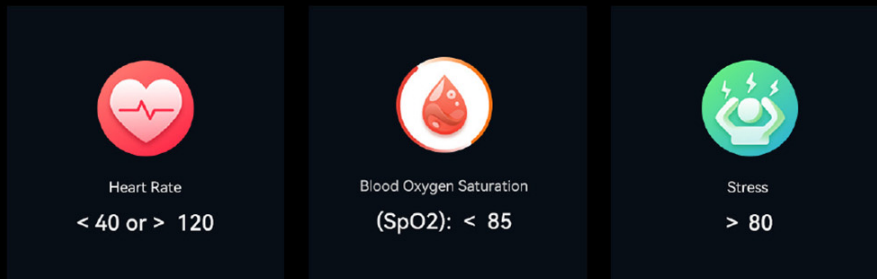

Łatwy sposób na zdrowsze życie

srcset="https://www.lechpol.pl/assets/upload/cms/user_uploads/files/opisy-html/KIESLECT/KIESLECT-KR2/kr2-html-11-1500px.jpg 1x, https://www.lechpol.pl/assets/upload/cms/user_uploads/files/opisy-html/KIESLECT/KIESLECT-KR2/kr2-html-11-1500px.jpg 2x">