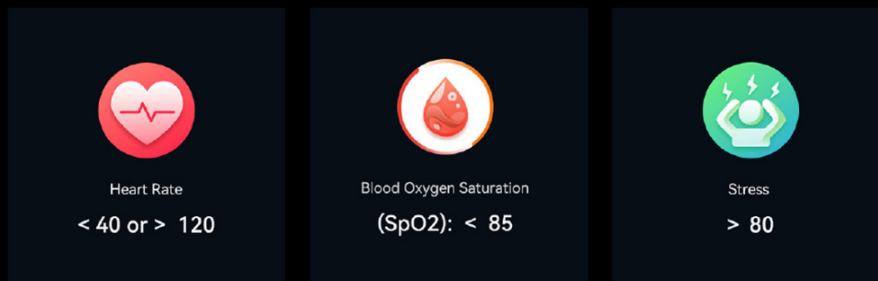

Łatwy sposób na zdrowsze życie

srcset="https://www.lechpol.pl/assets/upload/cms/user_uploads/files/opisy-html/KIESLECT/KIESLECT-KR2/kr2-html-11-1500px.jpg 1x, https://www.lechpol.pl/assets/upload/cms/user_uploads/files/opisy-html/KIESLECT/KIESLECT-KR2/kr2-html-11-1500px.jpg 2x">