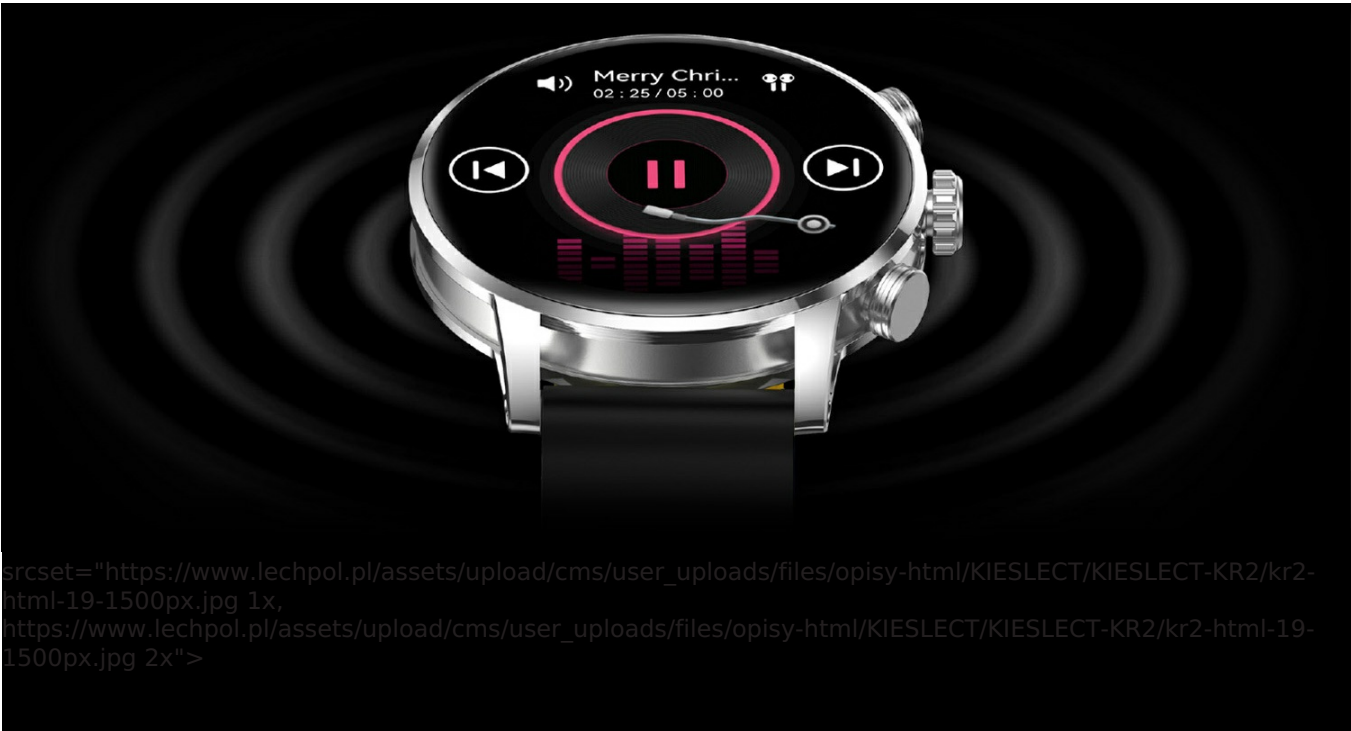

3 cyfrowe koronki

Dzięki 3 obrotowym koronom cyfrowym Kieslect Kr2 zapewnia wygodną i przyjazną dla użytkownika funkcjonalność spełniającą wszystkie Twoje wymagania. Możesz bez wysiłku zarządzać jasnością ekranu, włączać/wyłączać zasilanie, szybko uzyskiwać dostęp do menu, a nawet dostosowywać domyślne tryby sportowe i wiele innych funkcji.

Parowanie i połączenia za jednym kliknięciem

Na zegarku możesz przeglądać historię połączeń oraz odbierać i odrzucać połączenia. Steruj muzyką za pomocą Ks2 przez Bluetooth i odtwarzaj ją na wbudowanym głośniku. W przeciwieństwie do innych zegarków ze skomplikowanymi procesami parowania, Ks2 posiada uproszczony proces parowania, oferując szybsze połączenie.

Odtwarzanie i sterowanie muzyką

Użyj Kieslect Kr2 do sterowania odtwarzaniem muzyki w telefonie poprzez połączenie Bluetooth i odtwarzaj ją przez wbudowany głośnik.

srcset="https://www.lechpol.pl/assets/upload/cms/user_uploads/files/opisy-html/KIESLECT/KIESLECT-KR2/kr2-html-19-1500px.jpg 1x, https://www.lechpol.pl/assets/upload/cms/user_uploads/files/opisy-html/KIESLECT/KIESLECT-KR2/kr2-html-19-1500px.jpg 2x">