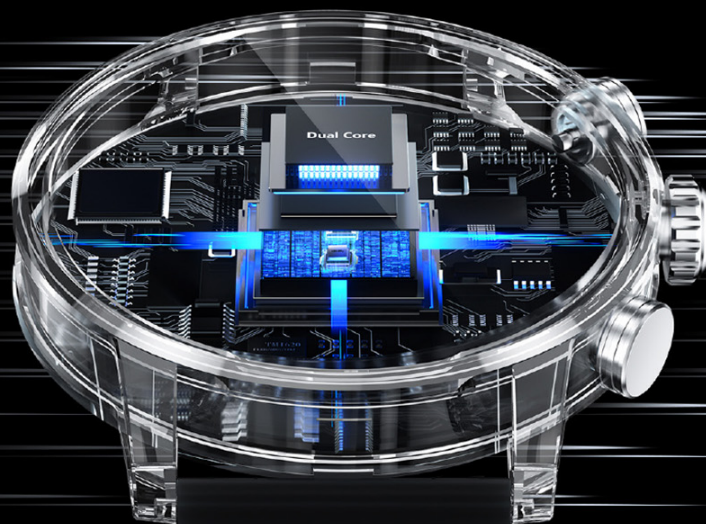

Smartwatch Kieslect KR2 black

Marka:
KIESLECT

Kod produktu:
KIESLECT-KR2-BLACK

Kod EAN:
6974377570555

Opis

KIESLECT Kr2

srcset="https://www.lechpol.pl/assets/upload/cms/user_uploads/files/opisy-html/KIESLECT/KIESLECT-KR2/kr2-html-0-1500px.jpg 1x, https://www.lechpol.pl/assets/upload/cms/user_uploads/files/opisy-html/KIESLECT/KIESLECT-KR2/kr2-html-0-1500px.jpg 2x">

Zegarek z dwurdzeniowym procesorem

Większość inteligentnych zegarków wykorzystuje jeden procesor do zasilania każdej operacji, co powoduje opóźnienia w działaniu i duże zużycie energii. Kieslect Kr2 wykorzystuje wiodącą w branży technologię „Dual Core”, zapewniającą niesamowitą częstotliwość odświeżania 60 FPS i zmniejszenie zużycia energii o 30%. Wszystko to zapewnia płynną łączność, błyskawiczne reakcje i niesamowitą wydajność.

Super dynamiczny wyświetlacz

Kieslect Kr2 jest wyposażony w procesor graficzny 2.5D, wiodący w branży akcelerator przetwarzania obrazu, który sprawia, że interfejs w zegarku jest bardziej kolorowy i realistyczny, i jednocześnie zapewnia mocniejsze i bardziej dynamiczne efekty 3D, odtwarzanie animacji i nie tylko.