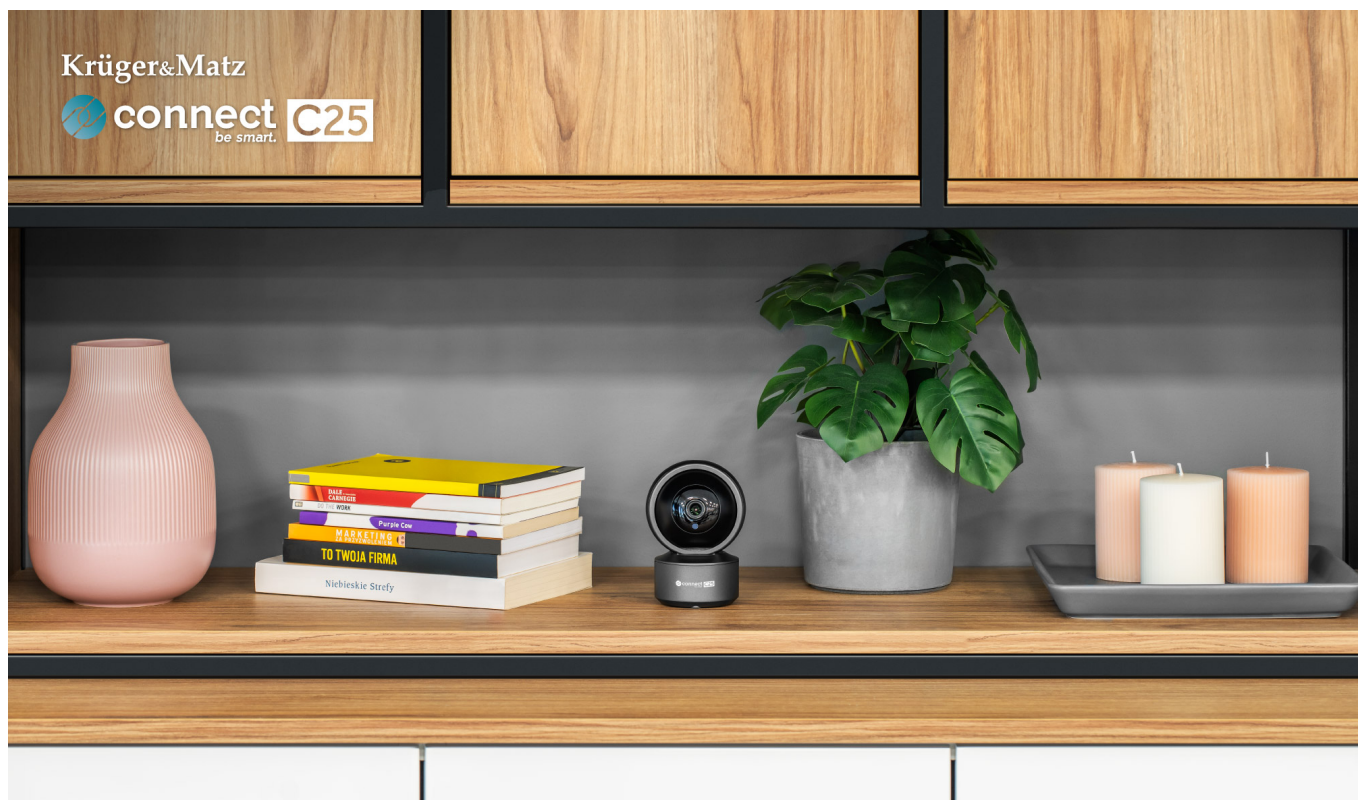

Kamera IP wewnętrzna Krüger&Matz Connect C25 2K Tuya

Krüger&Matz

Marka:
Krüger&Matz

Producent:
LECHPOL ELECTRONICS
LESZEK Spółka
komandytowa

Kod produktu:
KM2216

Kod EAN:
5901890114943

Opis