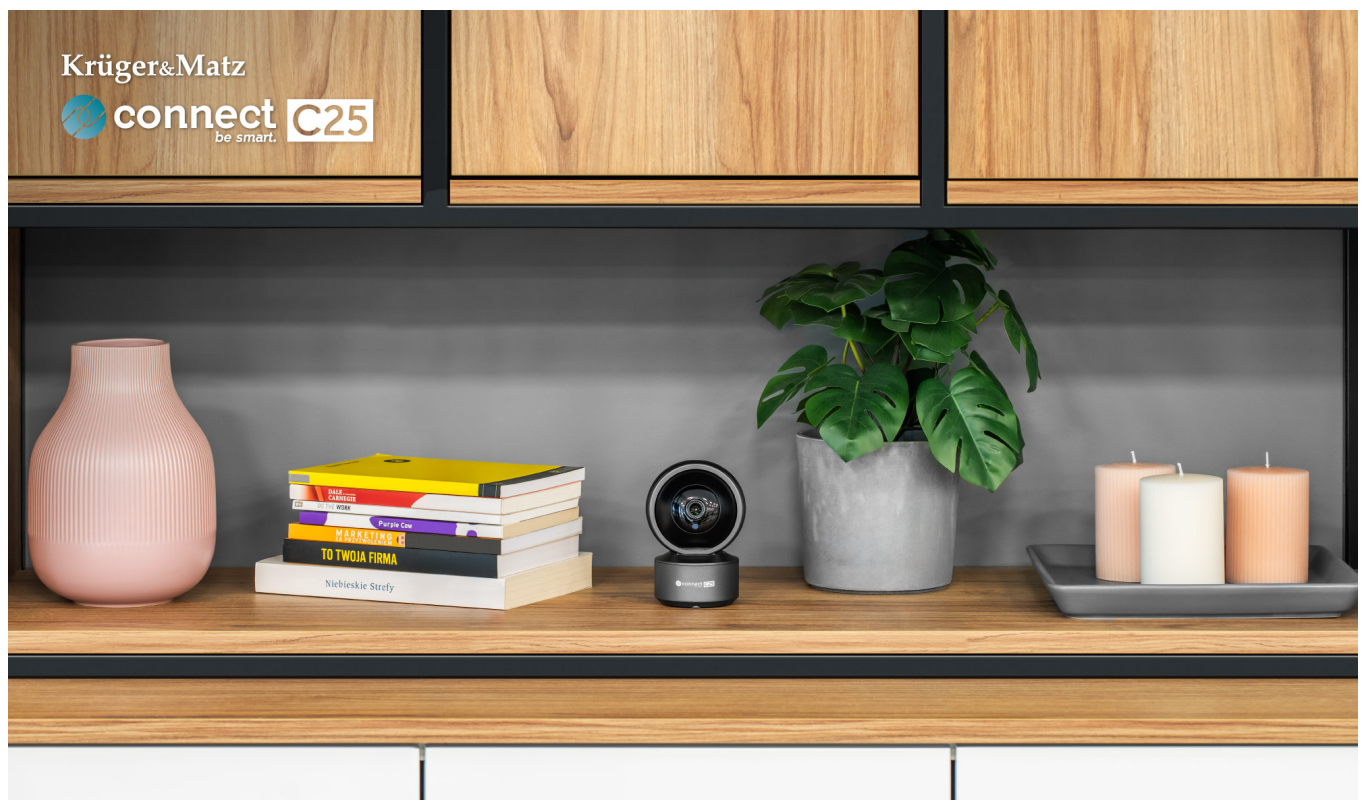

Kamera IP wewnętrzna Krüger&Matz Connect C25 2K Tuya

Krüger&Matz

Marka:
Krüger&Matz

Kod produktu:
KM2216

Kod EAN:
5901890114943

Opis

Kamera Wi-Fi Kruger&Matz Connect C25

Potrzebujesz szybkiego podglądu tego, co dzieje się w Twoim domu? Skorzystaj z inteligentnych rozwiązań jakie oferuje Kruger&Matz. W serii Connect znajdziesz kamery wifi do domu, dzięki którym gdziekolwiek jesteś możesz zdalnie kontrolować swoją posesję.

Inteligentna kamera do domu

Nie musisz instalować skomplikowanego systemu nadzoru, aby monitorować swój dom. Kamera Connect C25 działa w oparciu o domową sieć Wi-Fi, a do jej obsługi wystarczy dedykowana aplikacja TuyaSmart. Dzięki niej możesz z łatwością zarządzać

wszystkimi kamerami w domu, a także udostępniać dostęp do kamer innym domownikom.

Doskonała jakość obrazu

Kruger&Matz Connect C25 umożliwia precyzyjne monitorowanie dowolnego pomieszczenia. Dzięki rozdzielczości 5 Mpx (2592 x 1944 px) nagrania są wyraźne i pełne szczegółów, co jest idealne do nadzoru Twoim w domu lub biurze.

Wbudowany głośnik i mikrofon

Jedną z zalet kamery WiFi Kruger&Matz jest wbudowany głośnik i mikrofon, które umożliwiają dwukierunkową komunikację. Dzięki tej funkcji nie tylko obserwujesz, co dzieje się w Twoim domu, ale możesz zdalnie porozumiewać się z domownikami lub reagować w sytuacjach awaryjnych.