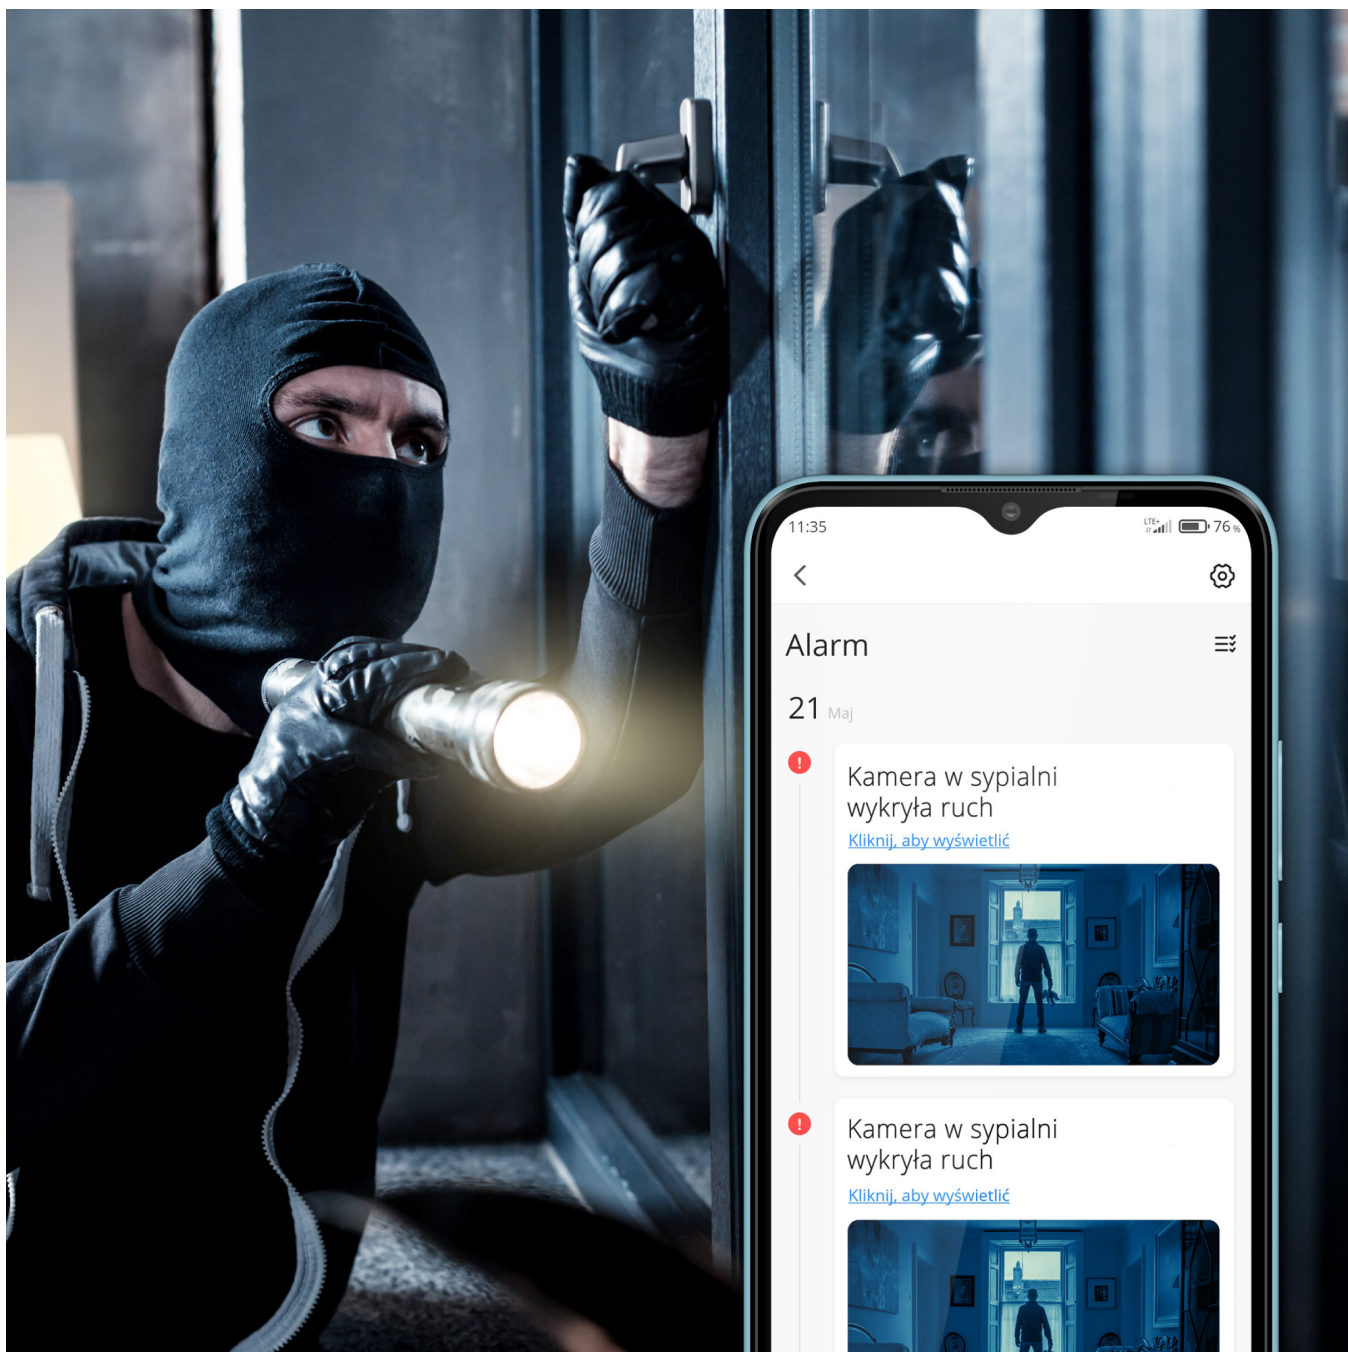

Kamera z funkcją alarmu

Aby zwiększyć poziom bezpieczeństwa, kamera Connect C25 została wyposażona w czujnik ruchu. Dzięki temu, jeśli w określonych przez Ciebie godzinach urządzenie wykryje jakiegokolwiek zmiany w Twoim domu, aplikacja Tuya natychmiast Cię o tym powiadomi.

Kamera z night vision

Inteligentne kamery do domu z WiFi powinny chronić Cię o każdej porze. Dlatego Connect C25 wyposażona została w diody IR, które pozwalają zachować doskonałą jakość obrazu w zasięgu do 10 m także nocą.