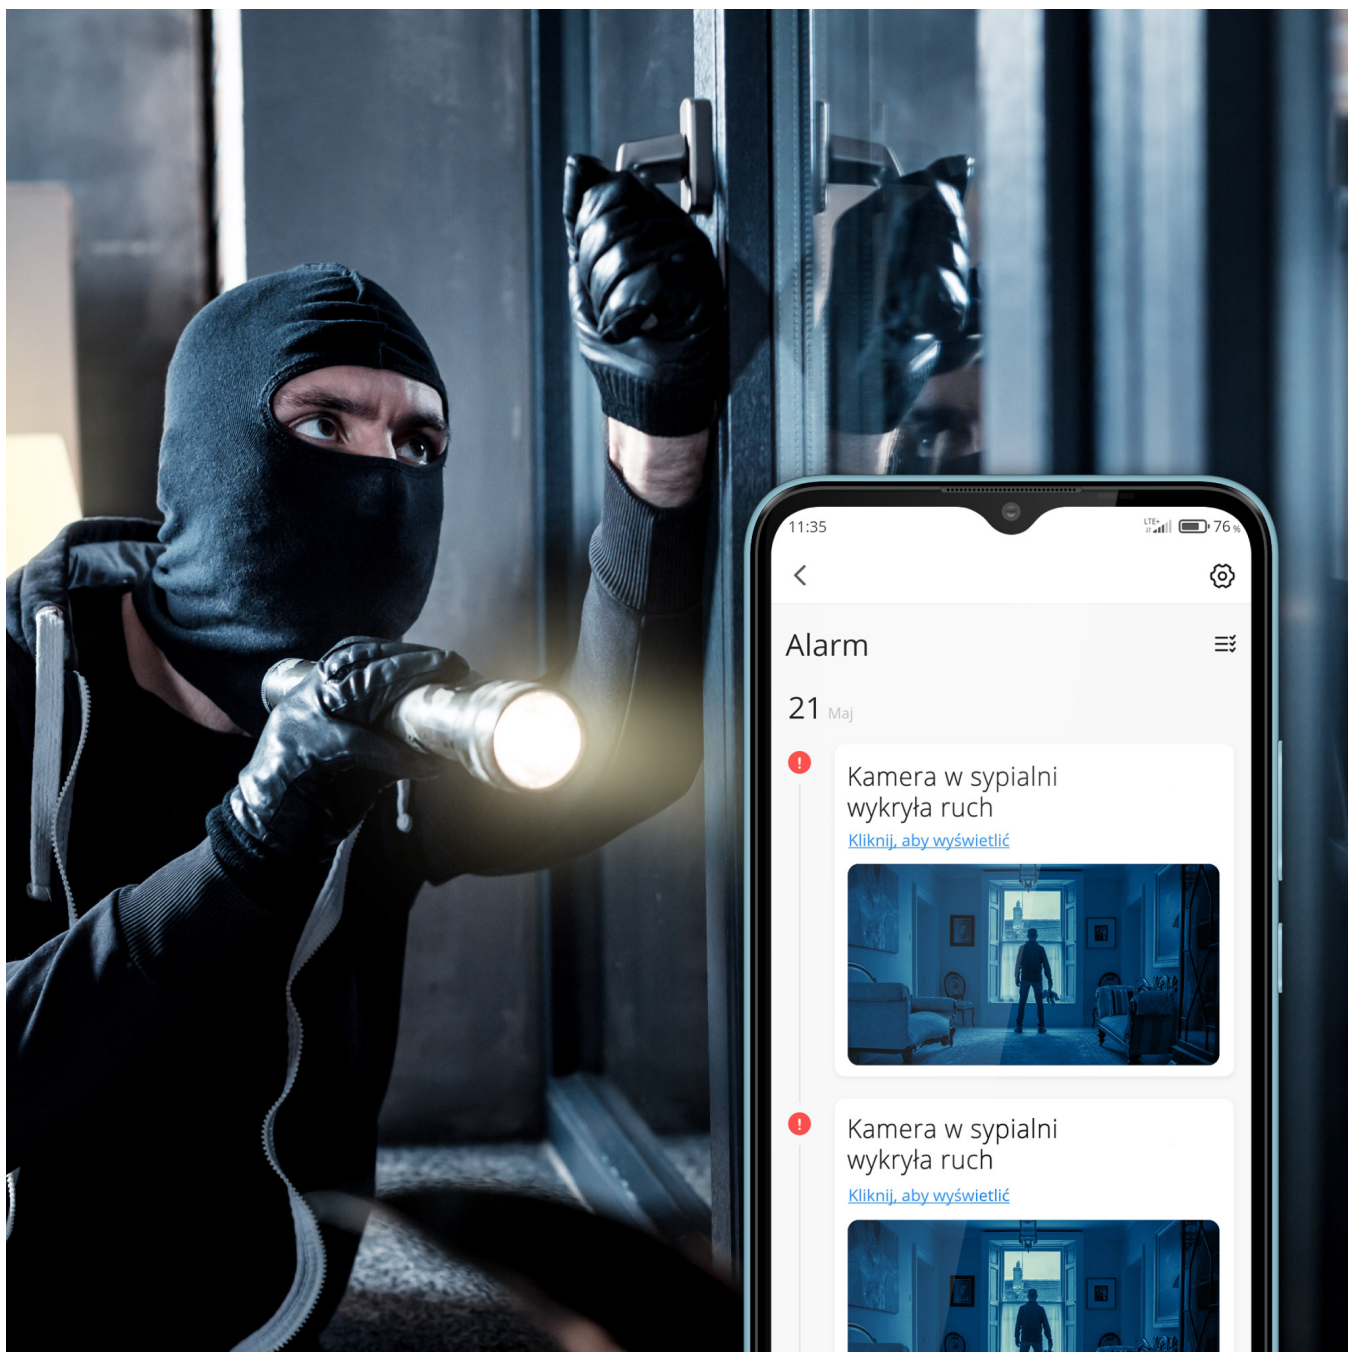

Potrzebujesz szybkiego podglądu tego, co dzieje się w Twoim domu? Skorzystaj z inteligentnych rozwiązań jakie oferuje Kruger&Matz. W serii Connect znajdziesz kamery wifi do domu, dzięki którym gdziekolwiek jesteś możesz zdalnie kontrolować swoją posesję.

Inteligentna kamera do domu

Nie musisz instalować skomplikowanego systemu nadzoru, aby monitorować swój dom. Kamera Connect C25 działa w oparciu o domową sieć Wi-Fi, a do jej obsługi wystarczy dedykowana aplikacja TuyaSmart. Dzięki niej możesz z łatwością zarządzać

wszystkimi kamerami w domu, a także udostępniać dostęp do kamer innym domownikom.

Doskonała jakość obrazu

Kruger&Matz Connect C25 umożliwia precyzyjne monitorowanie dowolnego pomieszczenia. Dzięki rozdzielczości 5 Mpx (2592 x 1944 px) nagrania są wyraźne i pełne szczegółów, co jest idealne do nadzoru Twoim w domu lub biurze.

Kamera z funkcją alarmu

Aby zwiększyć poziom bezpieczeństwa, kamera Connect C25 została wyposażona w czujnik ruchu. Dzięki temu, jeśli w określonych przez Ciebie godzinach urządzenie wykryje jakiegokolwiek zmiany w Twoim domu, aplikacja Tuya natychmiast Cię o tym powiadomi.