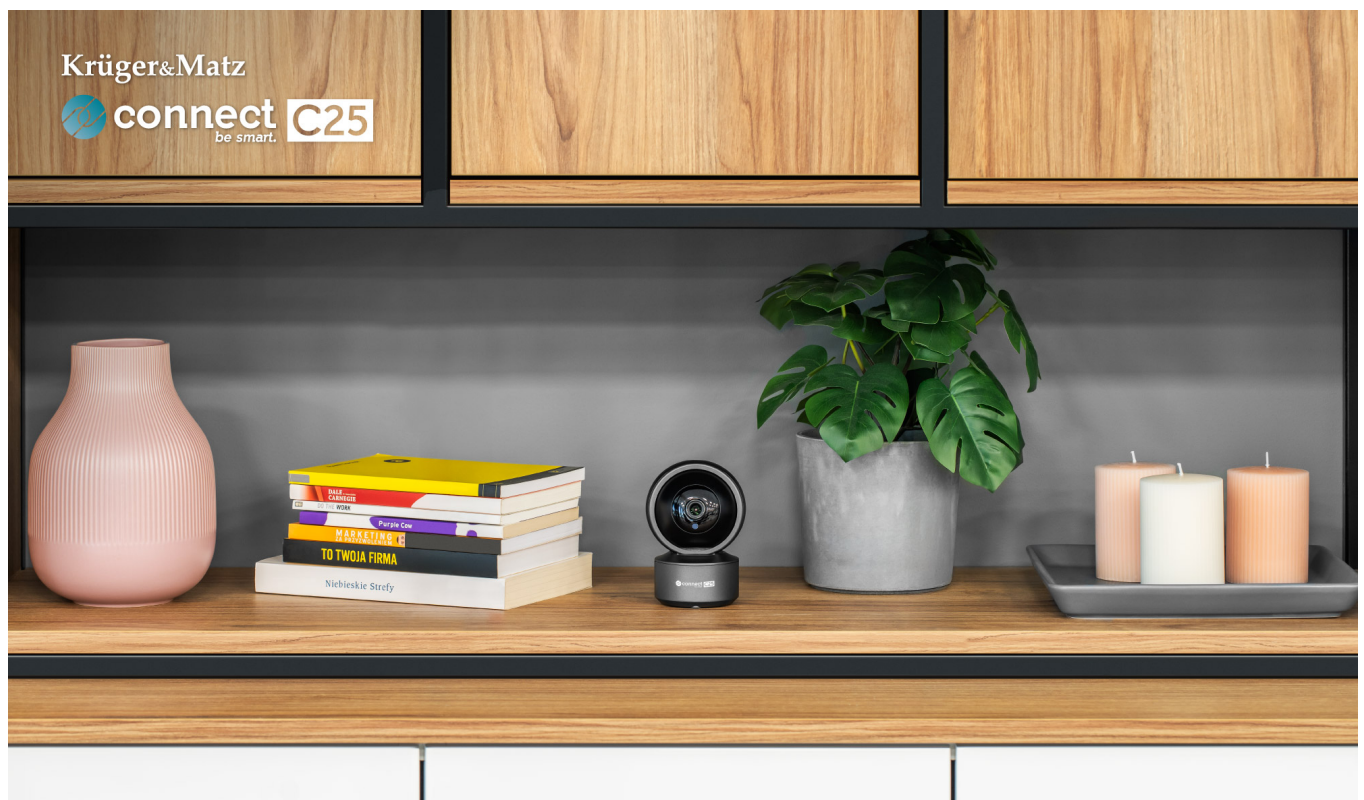

## Kamera IP wewnętrzna Krüger&Matz Connect C25 2K Tuya

**Krüger&Matz**

**Marka:**  
Krüger&Matz

**Producent:**  
LECHPOL ELECTRONICS  
LESZEK Spółka  
komandytowa

**Kod produktu:**  
KM2216

**Kod EAN:**  
5901890114943

## Kamera Wi-Fi Kruger&Matz Connect C25

Potrzebujesz szybkiego podglądu tego, co dzieje się w Twoim domu? Skorzystaj z inteligentnych rozwiązań jakie oferuje Kruger&Matz. W serii Connect znajdziesz kamery wifi do domu, dzięki którym gdziekolwiek jesteś możesz zdalnie kontrolować swoją posesję.

### Inteligentna kamera do domu

Nie musisz instalować skomplikowanego systemu nadzoru, aby monitorować swój dom. Kamera Connect C25 działa w oparciu o domową sieć Wi-Fi, a do jej obsługi wystarczy dedykowana aplikacja TuyaSmart. Dzięki niej możesz z łatwością zarządzać

### **Wbudowany głośnik i mikrofon**

Jedną z zalet kamery WiFi Kruger&Matz jest wbudowany głośnik i mikrofon, które umożliwiają dwukierunkową komunikację. Dzięki tej funkcji nie tylko obserwujesz, co dzieje się w Twoim domu, ale możesz zdalnie porozumiewać się z domownikami lub reagować w sytuacjach awaryjnych.