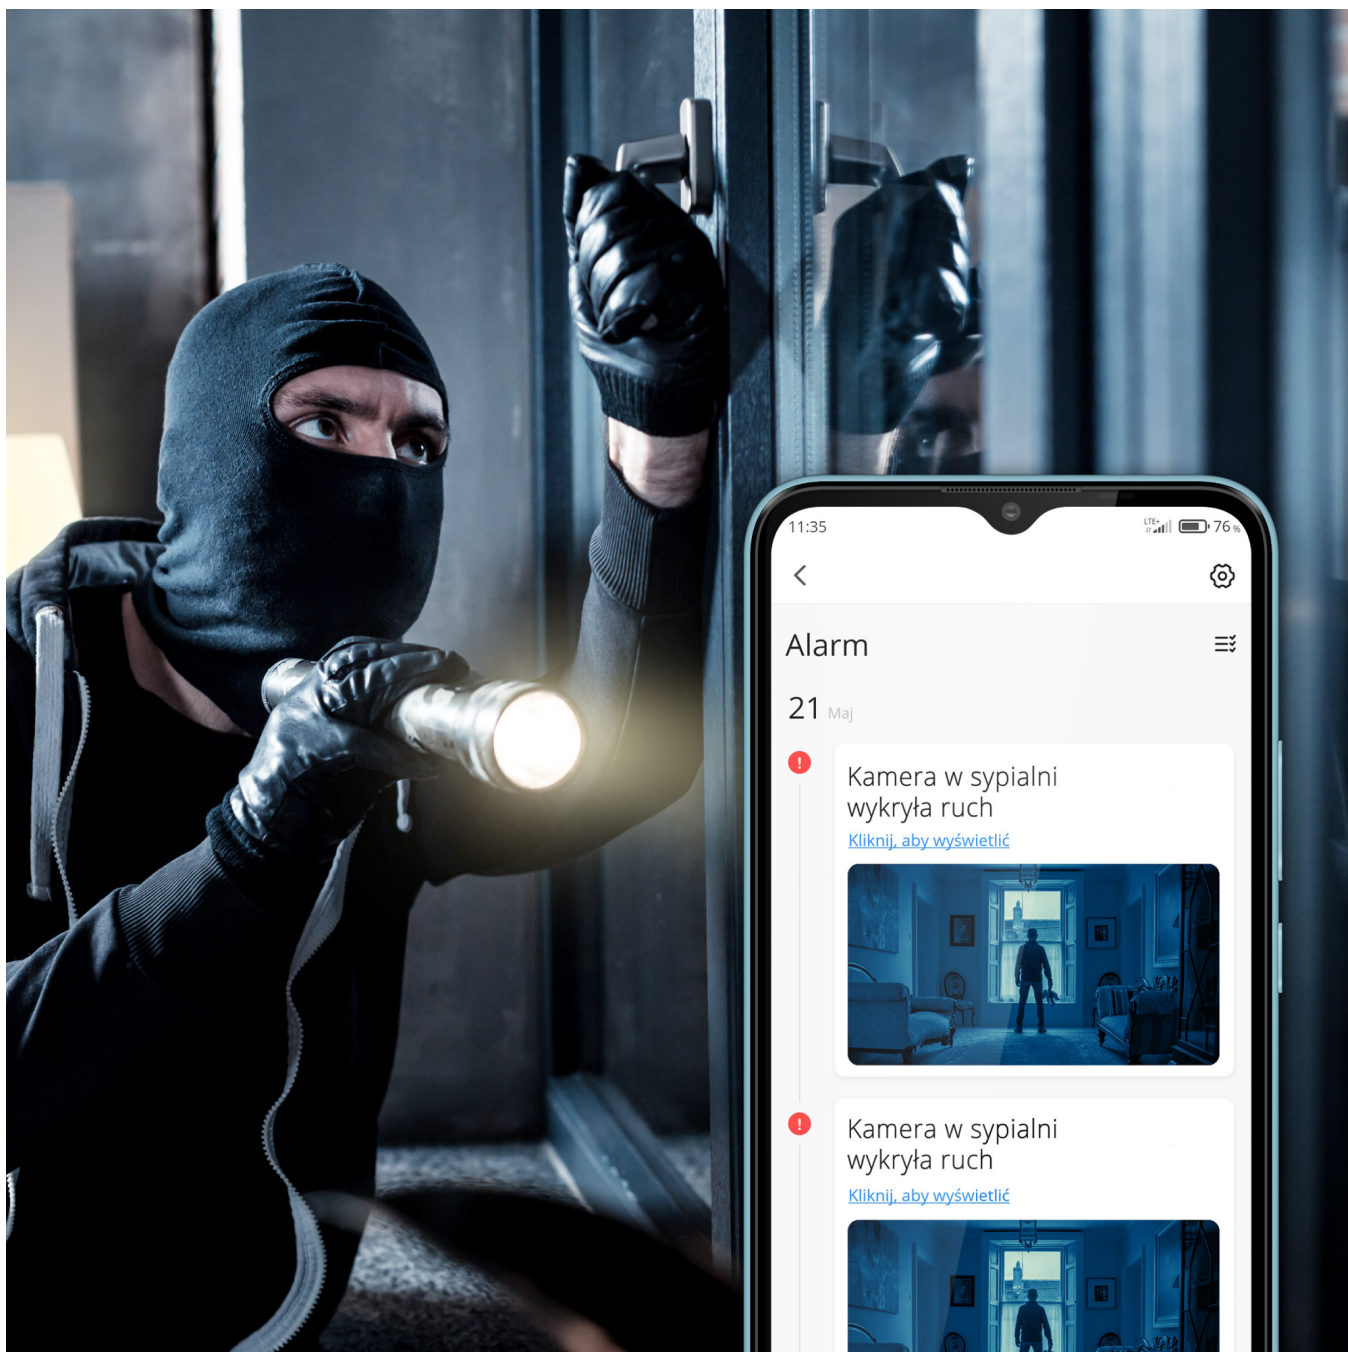

## Kamera Wi-Fi Kruger&Matz Connect C25

Potrzebujesz szybkiego podglądu tego, co dzieje się w Twoim domu? Skorzystaj z inteligentnych rozwiązań jakie oferuje Kruger&Matz. W serii Connect znajdziesz kamery wifi do domu, dzięki którym gdziekolwiek jesteś możesz zdalnie kontrolować swoją posesję.

### Inteligentna kamera do domu

Nie musisz instalować skomplikowanego systemu nadzoru, aby monitorować swój dom. Kamera Connect C25 działa w oparciu o domową sieć Wi-Fi, a do jej obsługi wystarczy dedykowana aplikacja TuyaSmart. Dzięki niej możesz z łatwością zarządzać

## Doskonała jakość obrazu

Kruger&Matz Connect C25 umożliwia precyzyjne monitorowanie dowolnego pomieszczenia. Dzięki rozdzielczości 5 Mpx (2592 x 1944 px) nagrania są wyraźne i pełne szczegółów, co jest idealne do nadzoru Twoim w domu lub biurze.

## Kamera z funkcją alarmu

Aby zwiększyć poziom bezpieczeństwa, kamera Connect C25 została wyposażona w czujnik ruchu. Dzięki temu, jeśli w określonych przez Ciebie godzinach urządzenie wykryje jakiegokolwiek zmiany w Twoim domu, aplikacja Tuya natychmiast Cię o tym powiadomi.