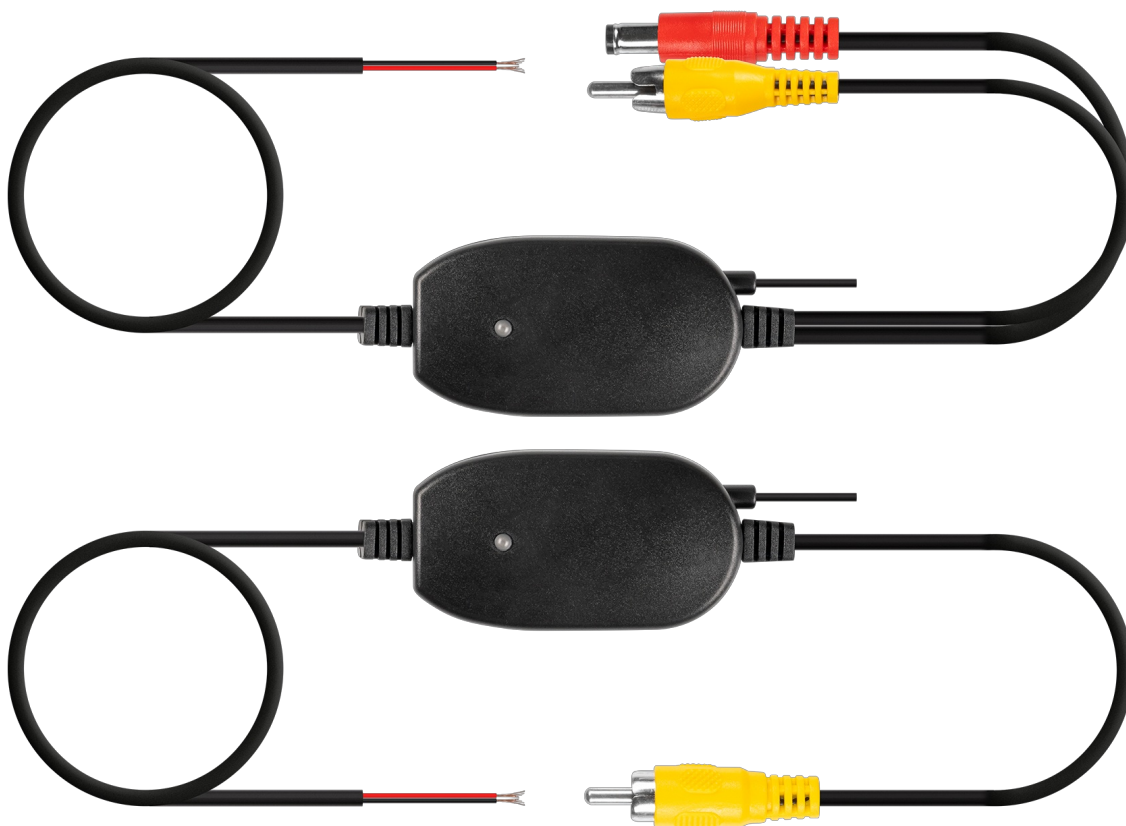

## Moduł bezprzewodowy WiFi do kamer cofania

**Peiying®**

**Marka:**  
Peiying

**Kod produktu:**  
PY-DVR041

**Kod EAN:**  
5901890114882

#### Bezprzewodowy moduł WiFi do kamer cofania Peiying

Moduł bezprzewodowy Wi-Fi PY-DVR041 to doskonałe rozwiązanie do połączenia kamery cofania z ekranem lub stacją multimedialną, bez potrzeby użycia kabli. Dzięki niemu instalacja staje się szybka i bezproblemowa, zapewniając jednocześnie stabilne, wolne od zakłóceń połączenie, idealne do pracy z monitorami cofania, stacjami multimedialnymi i innymi urządzeniami.

## Bezprzewodowe działanie

Zapomnij o plątaninie kabli i skomplikowanej instalacji! Bezprzewodowy moduł WiFi do kamer cofania to idealne rozwiązanie dla każdego, kto szuka prostego sposobu na podłączenie kamery cofania do monitora. Dzięki technologii bezprzewodowej 2,4 GHz możesz cieszyć się stabilnym, wolnym od opóźnień i zakłóceń sygnałem, który zapewni Ci pełną kontrolę nad tym, co dzieje się za twoim pojazdem.

## Uniwersalne zastosowanie

Peiying PY-DVR041 to niezawodne rozwiązanie, które gwarantuje bezpieczeństwo i komfort codziennej jazdy. Dzięki zasięgowi do 25 metrów, urządzenie zapewnia swobodę użytkowania nawet w większych pojazdach. Co więcej, jest odporne na trudne warunki pracy - od mroźnych po upalne, zapewnia niezawodność przez bardzo długi czas.