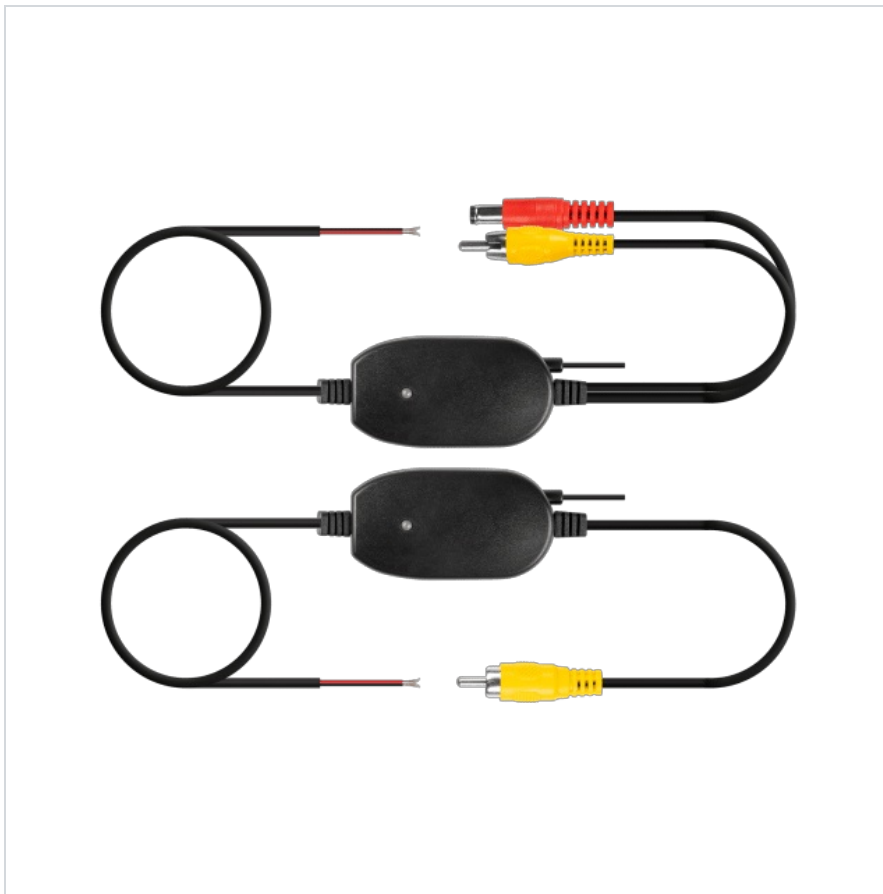

## Moduł bezprzewodowy WiFi do kamer cofania

**Peiying®**

**Marka:**  
Peiying

**Kod produktu:**  
PY-DVR041

**Kod EAN:**  
5901890114882

#### Bezprzewodowy moduł WiFi do kamer cofania Peiying

Moduł bezprzewodowy Wi-Fi PY-DVR041 to doskonałe rozwiązanie do połączenia kamery cofania z ekranem lub stacją multimedialną, bez potrzeby użycia kabli. Dzięki niemu instalacja staje się szybka i bezproblemowa, zapewniając jednocześnie stabilne, wolne od zakłóceń połączenie, idealne do pracy z monitorami cofania, stacjami multimedialnymi i innymi urządzeniami.

## Bezprzewodowe działanie

Zapomnij o plątaniu kabli i skomplikowanej instalacji! Bezprzewodowy moduł WiFi do kamer cofania to idealne rozwiązanie dla każdego, kto szuka prostego sposobu na podłączenie kamery cofania do monitora. Dzięki technologii bezprzewodowej 2,4 GHz możesz cieszyć się stabilnym, wolnym od opóźnień i zakłóceń sygnałem, który zapewni Ci pełną kontrolę nad tym, co dzieje się za twoim pojazdem.

## Uniwersalne zastosowanie

Peiying PY-DVR041 to niezawodne rozwiązanie, które gwarantuje bezpieczeństwo i komfort codziennej jazdy. Dzięki zasięgowi do 25 metrów, urządzenie zapewnia swobodę użytkowania nawet w większych pojazdach. Co więcej, jest odporne na trudne warunki pracy - od mroźnych po upalne, zapewnia niezawodność przez bardzo długi czas.