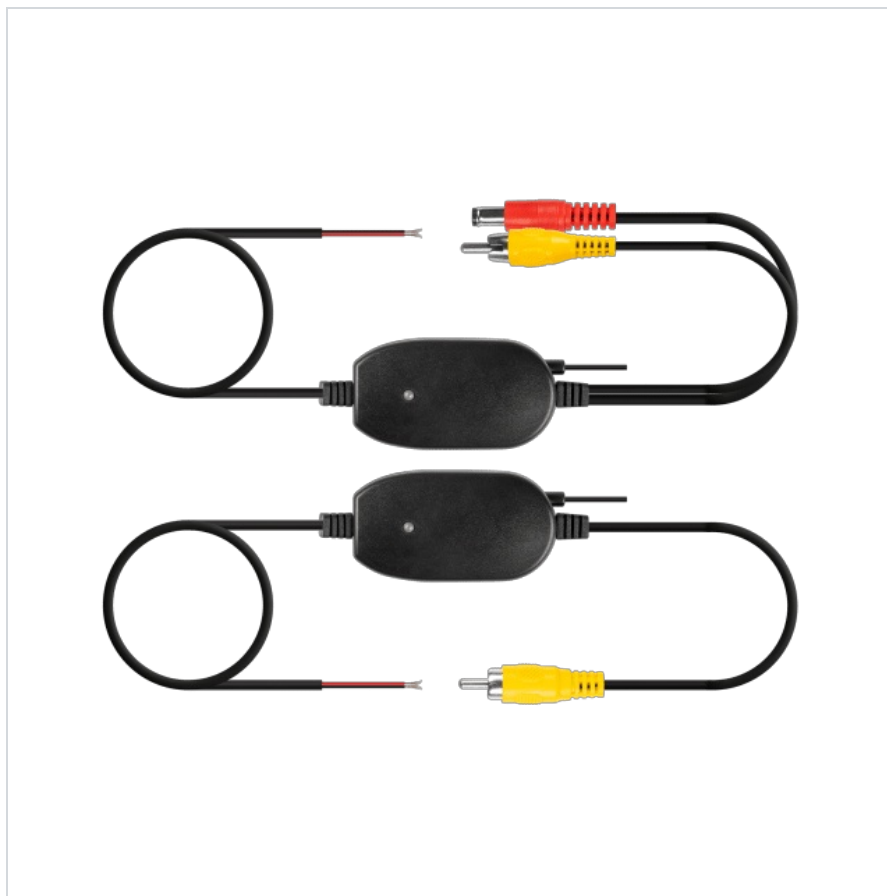

Moduł bezprzewodowy WiFi do kamer cofania

Peiying[®]

Marka:
Peiying

Producent:
LECHPOL ELECTRONICS
LESZEK Spółka
komandytowa

Kod produktu:
PY-DVR041

Kod EAN:
5901890114882

Opis

Bezprzewodowy moduł WiFi do kamer cofania Peiying

Moduł bezprzewodowy Wi-Fi PY-DVR041 to doskonałe rozwiązanie do połączenia kamery cofania z ekranem lub stacją multimedialną, bez potrzeby użycia kabli. Dzięki niemu instalacja staje się szybka i bezproblemowa, zapewniając jednocześnie stabilne, wolne od zakłóceń połączenie, idealne do pracy z monitorami cofania, stacjami multimedialnymi i innymi urządzeniami.

Uniwersalne zastosowanie

Peiying PY-DVR041 to niezawodne rozwiązanie, które gwarantuje bezpieczeństwo i komfort codziennej jazdy. Dzięki zasięgowi do 25 metrów, urządzenie zapewnia swobodę użytkowania nawet w większych pojazdach. Co więcej, jest odporne na trudne warunki pracy - od mroźnych po upalne, zapewnia niezawodność przez bardzo długi czas.

Częstotliwość działania: 2,4 GHz
Zasięg: 25 m
Zakres napięcia: 9-14 V

Gniazdo zasilania kamery: beczkowe
Przewód sygnałowy: żółty RCA
Pobór prądu: 120 mA
Długość przewodu odbiornika: 130 cm
Długość przewodu nadajnika: 135 cm
Temperatura pracy: -10°C ~ 60°C