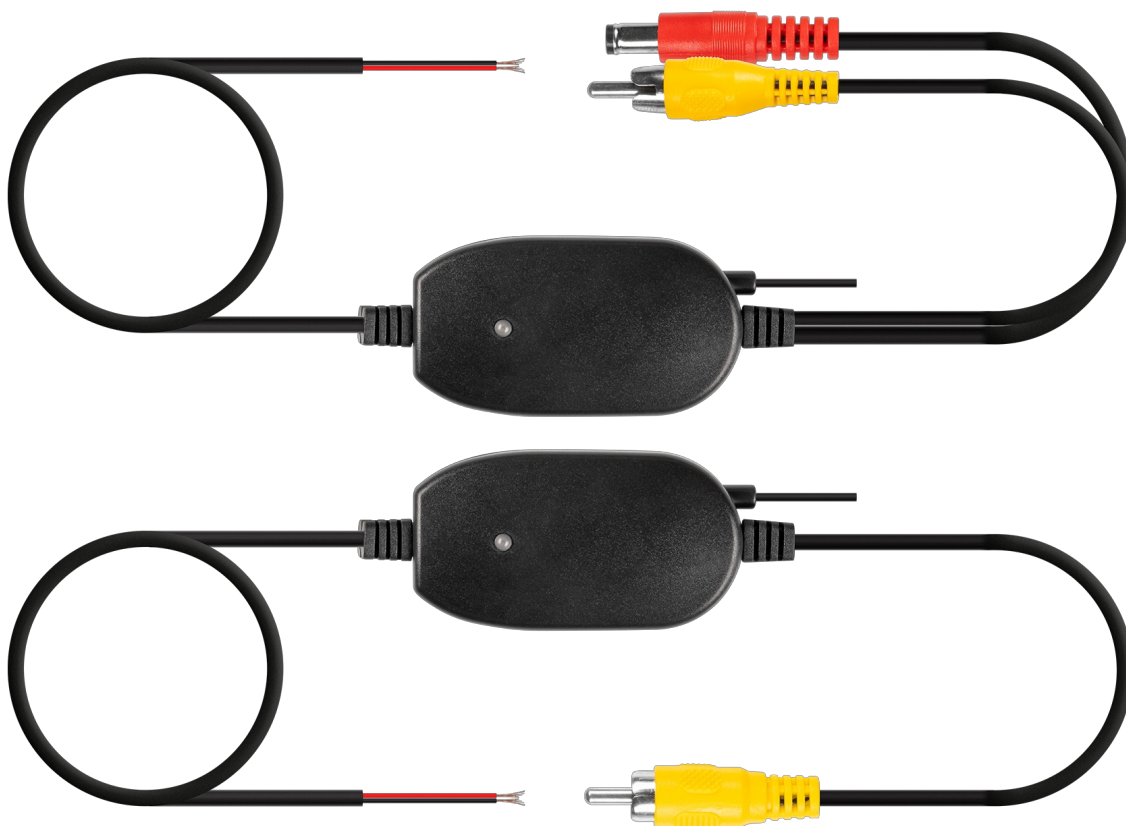

Moduł bezprzewodowy WiFi do kamer cofania

Peiying®

Marka:
Peiying

Producent:
LECHPOL ELECTRONICS
LESZEK Spółka
komandytowa

Kod produktu:
PY-DVR041

Kod EAN:
5901890114882

Opis

Bezprzewodowy moduł WiFi do kamer cofania Peiying

Moduł bezprzewodowy Wi-Fi PY-DVR041 to doskonałe rozwiązanie do połączenia kamery cofania z ekranem lub stacją multimedialną, bez potrzeby użycia kabli. Dzięki niemu instalacja staje się szybka i bezproblemowa, zapewniając jednocześnie stabilne, wolne od zakłóceń połączenie, idealne do pracy z monitorami cofania, stacjami multimedialnymi i innymi urządzeniami.

Bezprzewodowe działanie

Zapomnij o plątaniu kabli i skomplikowanej instalacji! Bezprzewodowy moduł WiFi do kamer cofania to idealne rozwiązanie dla każdego, kto szuka prostego sposobu na podłączenie kamery cofania do monitora. Dzięki technologii bezprzewodowej 2,4 GHz możesz cieszyć się stabilnym, wolnym od opóźnień i zakłóceń sygnałem, który zapewni Ci pełną kontrolę nad tym, co dzieje się za twoim pojazdem.

Uniwersalne zastosowanie

Peiying PY-DVR041 to niezawodne rozwiązanie, które gwarantuje bezpieczeństwo i komfort codziennej jazdy. Dzięki zasięgowi do 25 metrów, urządzenie zapewnia swobodę użytkowania nawet w większych pojazdach. Co więcej, jest odporne na trudne warunki pracy - od mroźnych po upalne, zapewnia niezawodność przez bardzo długi czas.