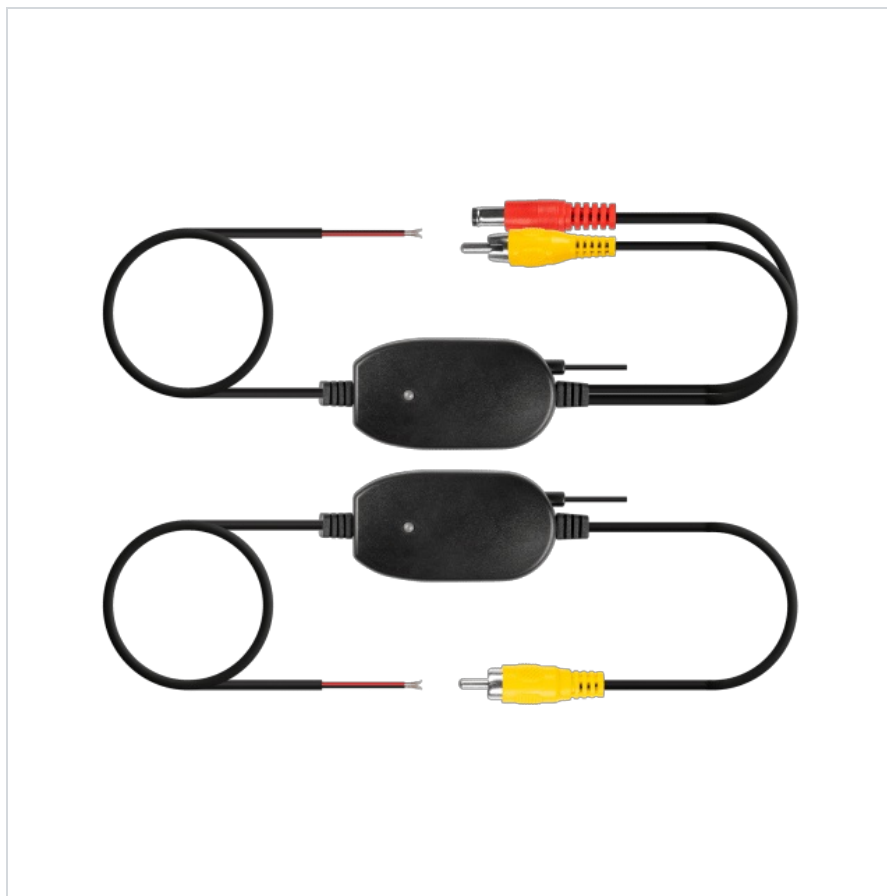

Moduł bezprzewodowy WiFi do kamer cofania

Peiying®

Marka:
Peiying

Producent:
LECHPOL ELECTRONICS
LESZEK Spółka
komandytowa

Kod produktu:
PY-DVR041

Kod EAN:
5901890114882

Opis

Bezprzewodowy moduł WiFi do kamer cofania Peiying

Moduł bezprzewodowy Wi-Fi PY-DVR041 to doskonałe rozwiązanie do połączenia kamery cofania z ekranem lub stacją multimedialną, bez potrzeby użycia kabli. Dzięki niemu instalacja staje się szybka i bezproblemowa, zapewniając jednocześnie stabilne, wolne od zakłóceń połączenie, idealne do pracy z monitorami cofania, stacjami multimedialnymi i innymi urządzeniami.

Uniwersalne zastosowanie

Peiying PY-DVR041 to niezawodne rozwiązanie, które gwarantuje bezpieczeństwo i komfort codziennej jazdy. Dzięki zasięgowi do 25 metrów, urządzenie zapewnia swobodę użytkowania nawet w większych pojazdach. Co więcej, jest odporne na trudne warunki pracy - od mroźnych po upalne, zapewnia niezawodność przez bardzo długi czas.

Częstotliwość działania: 2,4 GHz
Zasięg: 25 m
Zakres napięcia: 9-14 V

Gniazdo zasilania kamery: beczkowe
Przewód sygnałowy: żółty RCA
Pobór prądu: 120 mA
Długość przewodu odbiornika: 130 cm
Długość przewodu nadajnika: 135 cm
Temperatura pracy: -10°C ~ 60°C