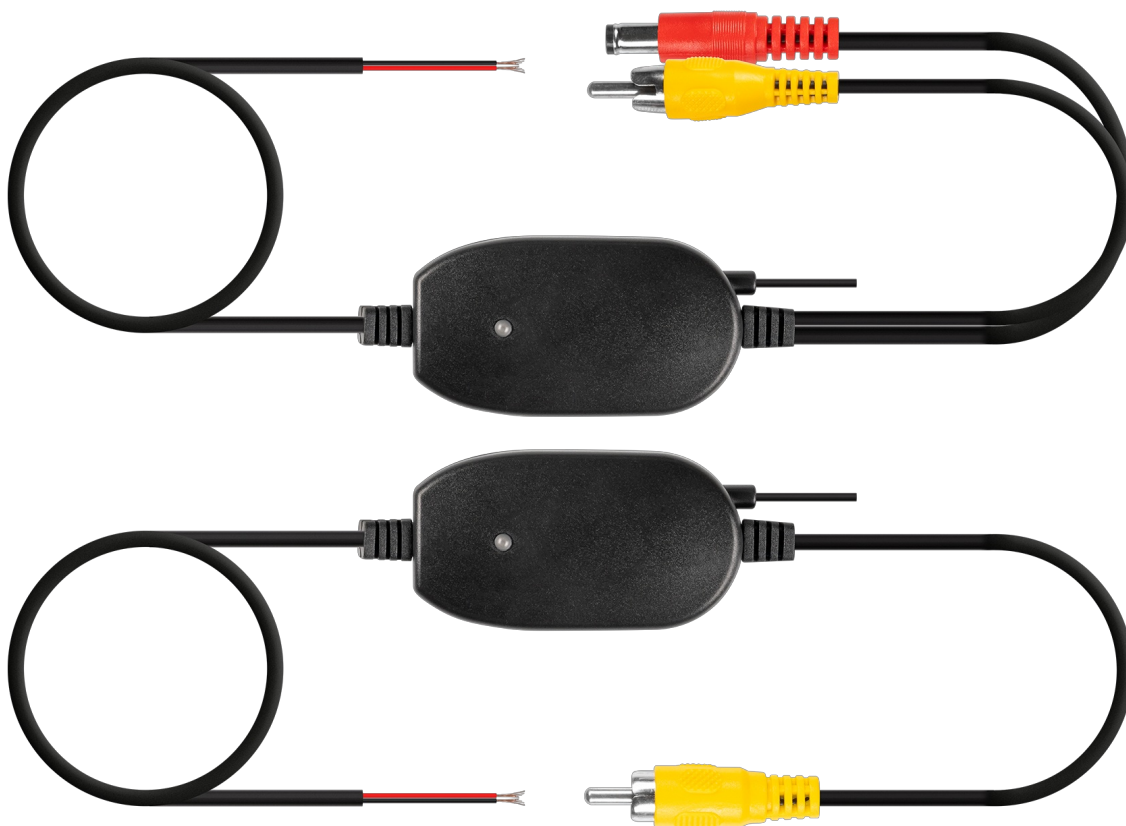

Moduł bezprzewodowy WiFi do kamer cofania

Peiying[®]

Marka:
Peiying

Producent:
LECHPOL ELECTRONICS
LESZEK Spółka
komandytowa

Kod produktu:
PY-DVR041

Kod EAN:
5901890114882

Opis

Bezprzewodowy moduł WiFi do kamer cofania Peiying

Moduł bezprzewodowy Wi-Fi PY-DVR041 to doskonałe rozwiązanie do połączenia kamery cofania z ekranem lub stacją multimedialną, bez potrzeby użycia kabli. Dzięki niemu instalacja staje się szybka i bezproblemowa, zapewniając jednocześnie stabilne, wolne od zakłóceń połączenie, idealne do pracy z monitorami cofania, stacjami multimedialnymi i innymi urządzeniami.

Bezprzewodowe działanie

Zapomnij o plątaninie kabli i skomplikowanej instalacji! Bezprzewodowy moduł WiFi do kamer cofania to idealne rozwiązanie dla każdego, kto szuka prostego sposobu na podłączenie kamery cofania do monitora. Dzięki technologii bezprzewodowej 2,4 GHz możesz cieszyć się stabilnym, wolnym od opóźnień i zakłóceń sygnałem, który zapewni Ci pełną kontrolę nad tym, co dzieje się za twoim pojazdem.

Uniwersalne zastosowanie

Peiying PY-DVR041 to niezawodne rozwiązanie, które gwarantuje bezpieczeństwo i komfort codziennej jazdy. Dzięki zasięgowi do 25 metrów, urządzenie zapewnia swobodę użytkowania nawet w większych pojazdach. Co więcej, jest odporne na trudne warunki pracy - od mroźnych po upalne, zapewnia niezawodność przez bardzo długi czas.