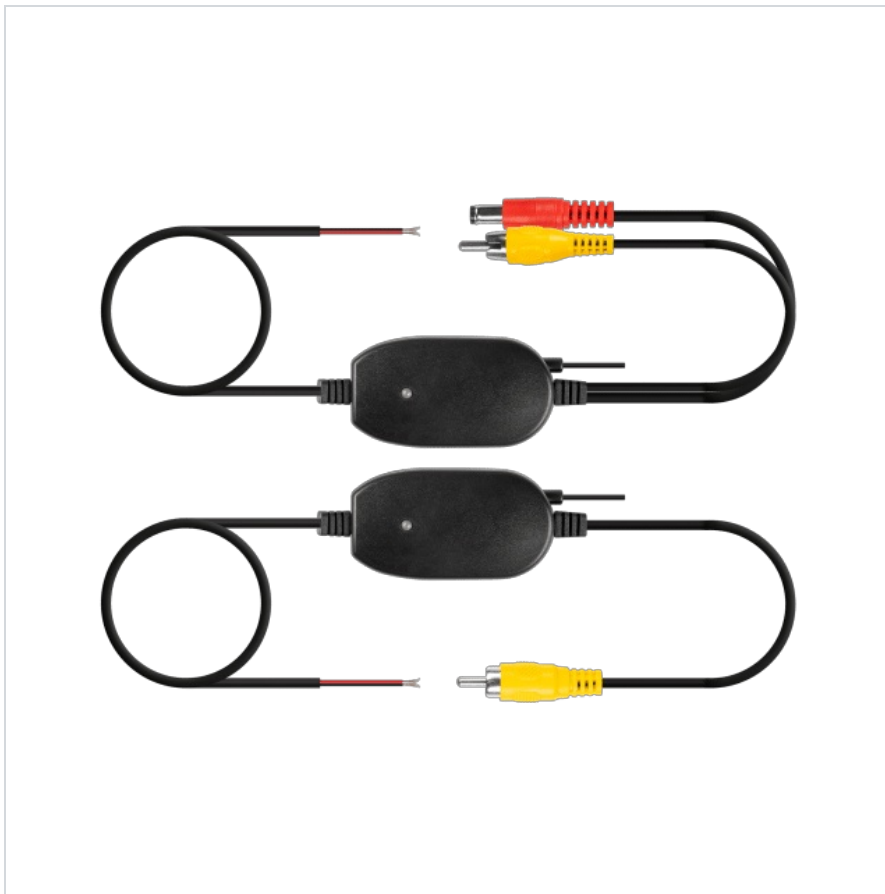

## Moduł bezprzewodowy WiFi do kamer cofania

**Peiying®**

**Marka:**  
Peiying

**Kod produktu:**  
PY-DVR041

**Kod EAN:**  
5901890114882

#### Bezprzewodowy moduł WiFi do kamer cofania Peiying

Moduł bezprzewodowy Wi-Fi PY-DVR041 to doskonałe rozwiązanie do połączenia kamery cofania z ekranem lub stacją multimedialną, bez potrzeby użycia kabli. Dzięki niemu instalacja staje się szybka i bezproblemowa, zapewniając jednocześnie stabilne, wolne od zakłóceń połączenie, idealne do pracy z monitorami cofania, stacjami multimedialnymi i innymi urządzeniami.

## Uniwersalne zastosowanie

Peiying PY-DVR041 to niezawodne rozwiązanie, które gwarantuje bezpieczeństwo i komfort codziennej jazdy. Dzięki zasięgowi do 25 metrów, urządzenie zapewnia swobodę użytkowania nawet w większych pojazdach. Co więcej, jest odporne na trudne warunki pracy - od mroźnych po upalne, zapewnia niezawodność przez bardzo długi czas.

-----  
DANE TECHNICZNE  
-----

Częstotliwość działania: 2,4 GHz  
Zasięg: 25 m  
Zakres napięcia: 9-14 V

Gniazdo zasilania kamery: beczkowe  
Przewód sygnałowy: żółty RCA  
Pobór prądu: 120 mA  
Długość przewodu odbiornika: 130 cm  
Długość przewodu nadajnika: 135 cm  
Temperatura pracy: -10°C ~ 60°C