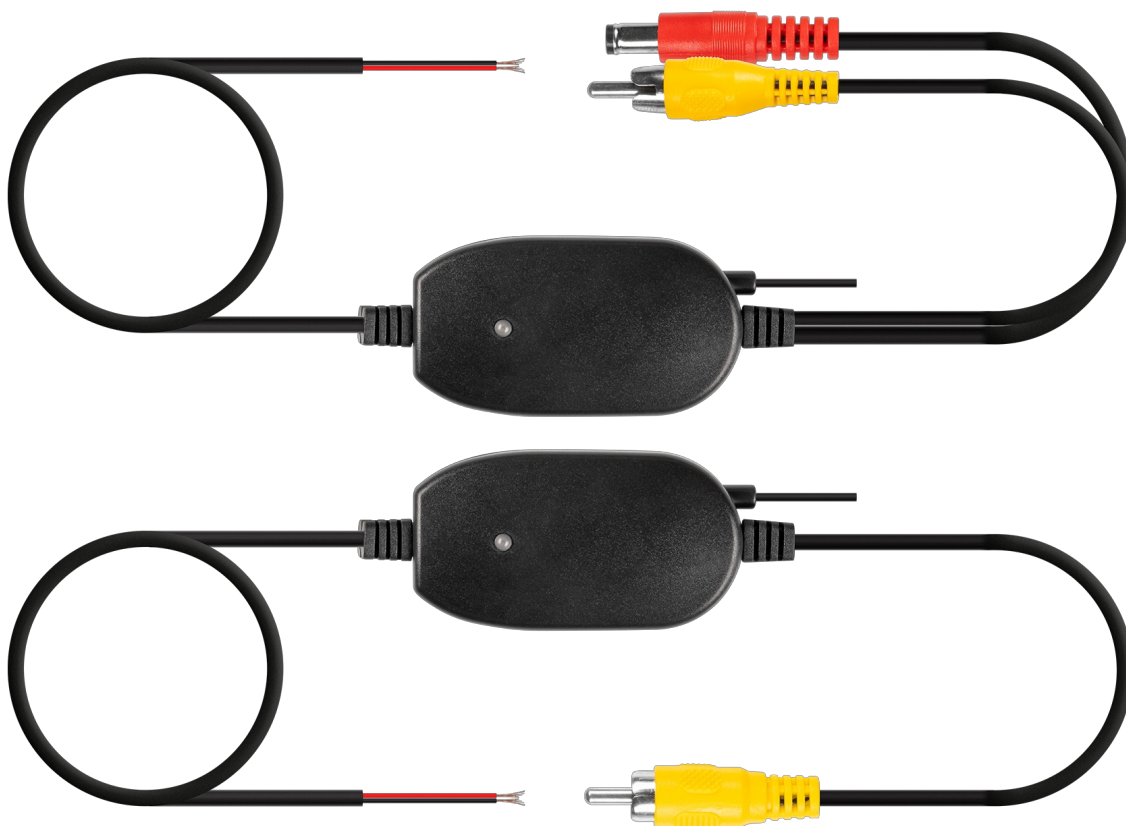

## Moduł bezprzewodowy WiFi do kamer cofania

**Peiying®**

**Marka:**  
Peiying

**Kod produktu:**  
PY-DVR041

**Kod EAN:**  
5901890114882

#### Bezprzewodowy moduł WiFi do kamer cofania Peiying

Moduł bezprzewodowy Wi-Fi PY-DVR041 to doskonałe rozwiązanie do połączenia kamery cofania z ekranem lub stacją multimedialną, bez potrzeby użycia kabli. Dzięki niemu instalacja staje się szybka i bezproblemowa, zapewniając jednocześnie stabilne, wolne od zakłóceń połączenie, idealne do pracy z monitorami cofania, stacjami multimedialnymi i innymi urządzeniami.

## Bezprzewodowe działanie

Zapomnij o plątaniu kabli i skomplikowanej instalacji! Bezprzewodowy moduł WiFi do kamer cofania to idealne rozwiązanie dla każdego, kto szuka prostego sposobu na podłączenie kamery cofania do monitora. Dzięki technologii bezprzewodowej 2,4 GHz możesz cieszyć się stabilnym, wolnym od opóźnień i zakłóceń sygnałem, który zapewni Ci pełną kontrolę nad tym, co dzieje się za twoim pojazdem.

## Uniwersalne zastosowanie

Peiying PY-DVR041 to niezawodne rozwiązanie, które gwarantuje bezpieczeństwo i komfort codziennej jazdy. Dzięki zasięgowi do 25 metrów, urządzenie zapewnia swobodę użytkowania nawet w większych pojazdach. Co więcej, jest odporne na trudne warunki pracy - od mroźnych po upalne, zapewnia niezawodność przez bardzo długi czas.