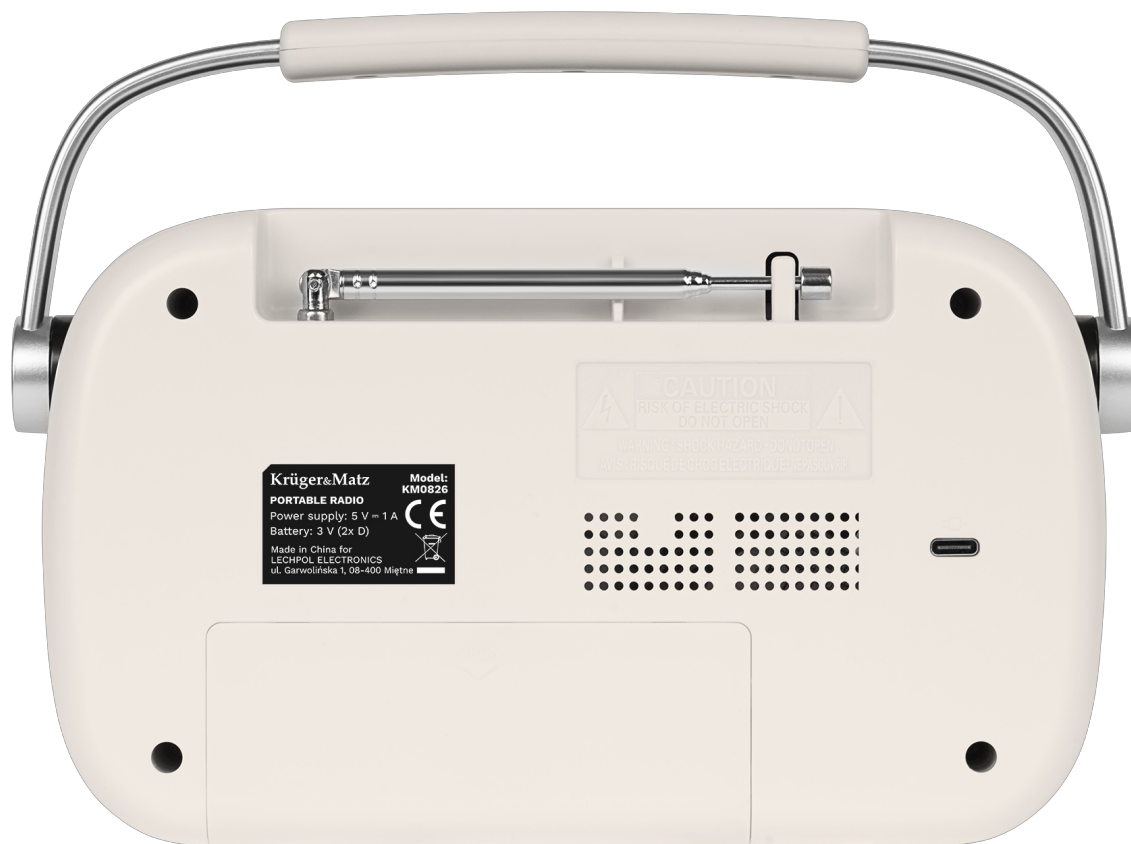

Radio przenośne analogowe Krüger&Matz model KM0826

Krüger&Matz

Marka:
Krüger&Matz

Producent:
LECHPOL ELECTRONICS
LESZEK Spółka
komandytowa

Kod produktu:
KM0826

Kod EAN:
5901890114523

Opis

Analogowe radio przenośne Krüger&Matz KM 826

Krüger&Matz KM 826 to idealne rozwiązanie dla osób poszukujących łatwego w obsłudze, a jednocześnie eleganckiego radia analogowego. Urządzenie to umili czas podczas codziennych czynności w np. w kuchni, a także w czasie relaksu na świeżym powietrzu lub pracy w ogrodzie.

Bluetooth

To, co wyróżnia radio KM 826 to funkcja Bluetooth, która pozwala na bezprzewodowe streamowanie ulubionej muzyki prosto z telefonu czy tabletu. Dzięki temu możesz słuchać swoich utworów lub podcastów bez konieczności podłączania kabli, ciesząc się pełną swobodą i wygodą.

Doskonały dźwięk

Masz swoje ulubione stacje radiowe? Teleskopowa antena w modelu KM 826 zapewnia doskonały odbiór w zakresie 87,5 – 108 MHz FM. Z kolei mocny głośnik o parametrach o mocy 2 W dostarcza czysty i wyrazisty dźwięk, idealny zarówno do słuchania radia, jak i własnych playlist.