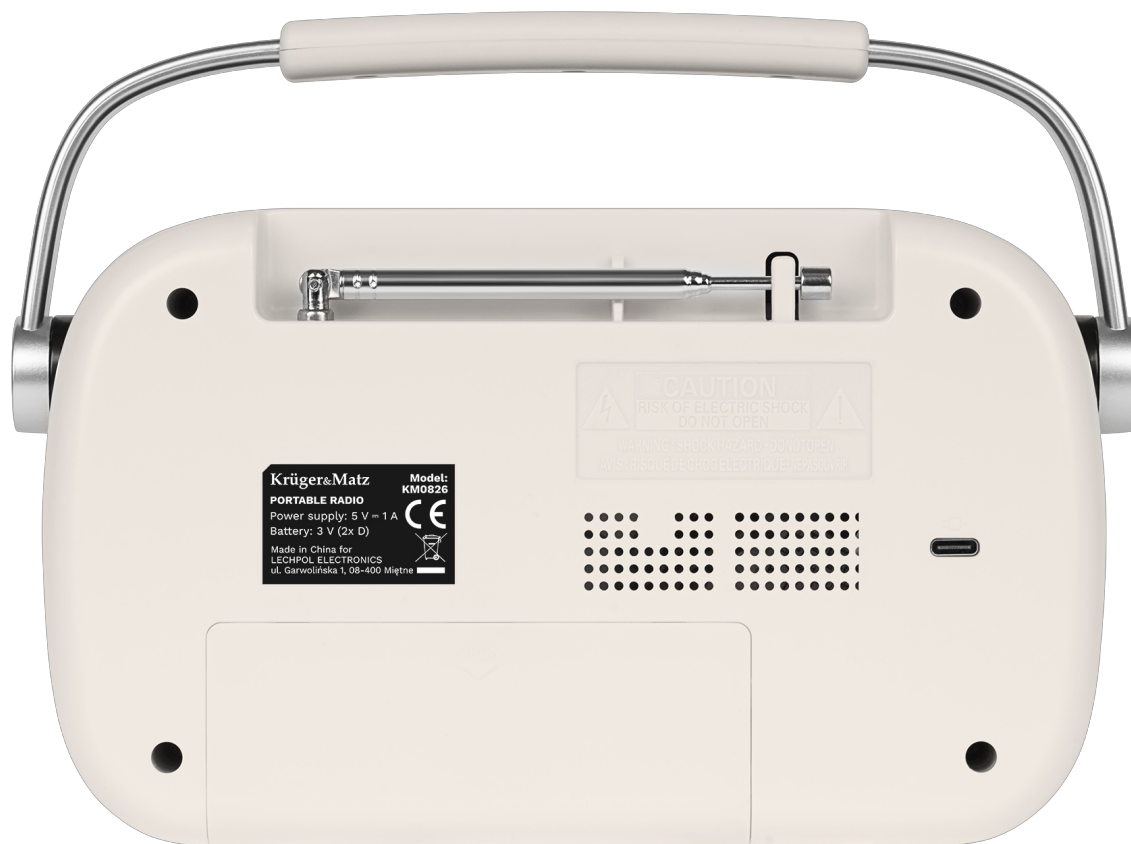

## Radio przenośne analogowe Krüger&Matz model KM0826

**Krüger&Matz**

**Marka:**  
Krüger&Matz

**Producent:**  
LECHPOL ELECTRONICS  
LESZEK Spółka  
komandytowa

**Kod produktu:**  
KM0826

**Kod EAN:**  
5901890114523

## Analogowe radio przenośne Krüger&Matz KM 826

Krüger&Matz KM 826 to idealne rozwiązanie dla osób poszukujących łatwego w obsłudze, a jednocześnie eleganckiego radia analogowego. Urządzenie to umili czas podczas codziennych czynności w np. w kuchni, a także w czasie relaksu na świeżym powietrzu lub pracy w ogrodzie.

### Bluetooth

To, co wyróżnia radio KM 826 to funkcja Bluetooth, która pozwala na bezprzewodowe streamowanie ulubionej muzyki prosto z telefonu czy tabletu. Dzięki temu możesz słuchać swoich utworów lub podcastów bez konieczności podłączania kabli, ciesząc się pełną swobodą i wygodą.

## Doskonały dźwięk

Masz swoje ulubione stacje radiowe? Teleskopowa antena w modelu KM 826 zapewnia doskonały odbiór w zakresie 87,5 – 108 MHz FM. Z kolei mocny głośnik o parametrach o mocy 2 W dostarcza czysty i wyrazisty dźwięk, idealny zarówno do słuchania radia, jak i własnych playlist.