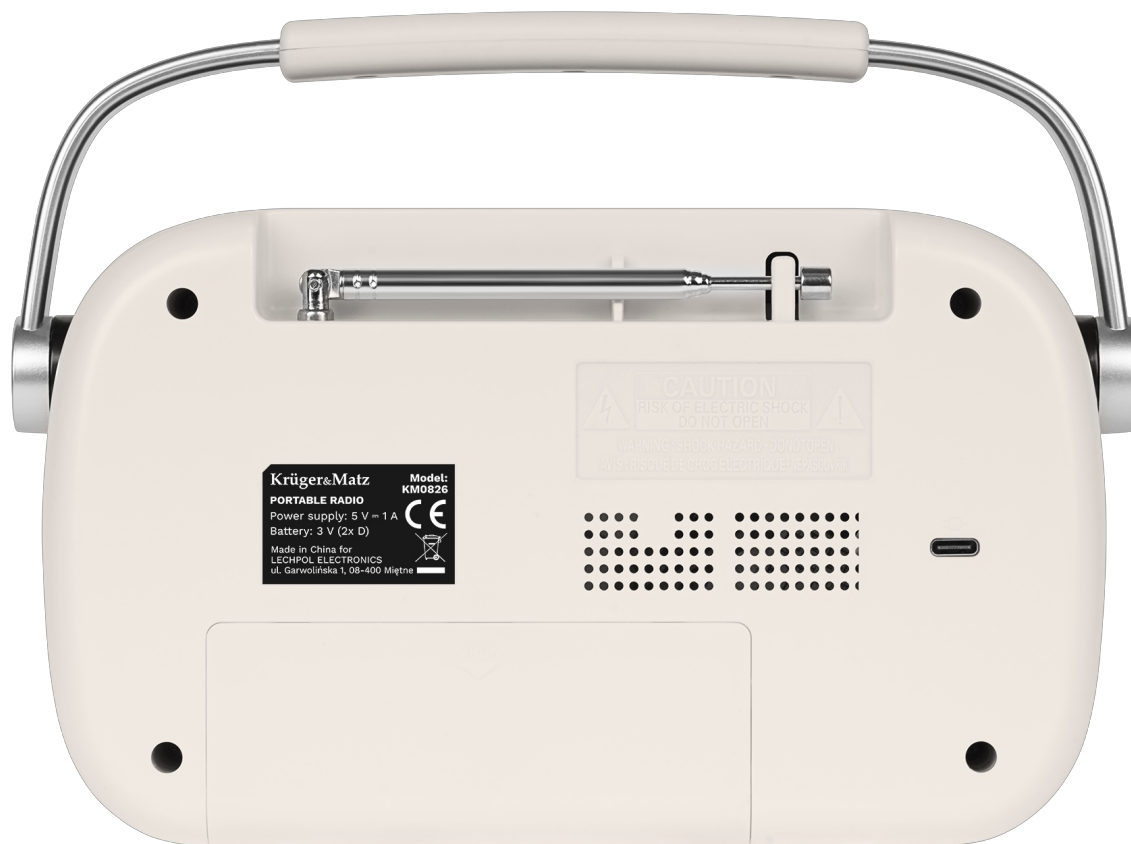

Radio przenośne analogowe Krüger&Matz model KM0826

Krüger&Matz

Marka:
Krüger&Matz

Kod produktu:
KM0826

Kod EAN:
5901890114523

Opis

Analogowe radio przenośne Krüger&Matz KM 826

Krüger&Matz KM 826 to idealne rozwiązanie dla osób poszukujących łatwego w obsłudze, a jednocześnie eleganckiego radia analogowego. Urządzenie to umili czas podczas codziennych czynności w np. w kuchni, a także w czasie relaksu na świeżym powietrzu lub pracy w ogrodzie.

Bluetooth

To, co wyróżnia radio KM 826 to funkcja Bluetooth, która pozwala na bezprzewodowe streamowanie ulubionej muzyki prosto z telefonu czy tabletu. Dzięki temu możesz słuchać swoich utworów lub podcastów bez konieczności podłączania kabli, ciesząc się pełną swobodą i wygodą.

Doskonały dźwięk

Masz swoje ulubione stacje radiowe? Teleskopowa antena w modelu KM 826 zapewnia doskonały odbiór w zakresie 87,5 – 108 MHz FM. Z kolei mocny głośnik o parametrach o mocy 2 W dostarcza czysty i wyrazisty dźwięk, idealny zarówno do słuchania radia, jak i własnych playlist.

Niebanalny design

Radio przenośne KM 826 wyróżnia się wyszukaniem designem, łącząc klasyczną formę z nowoczesnym wykończeniem. Eleganckie linie i przemyślane detale nadają mu ponadczasowy charakter, który doskonale wpisuje się w każde wnętrze.