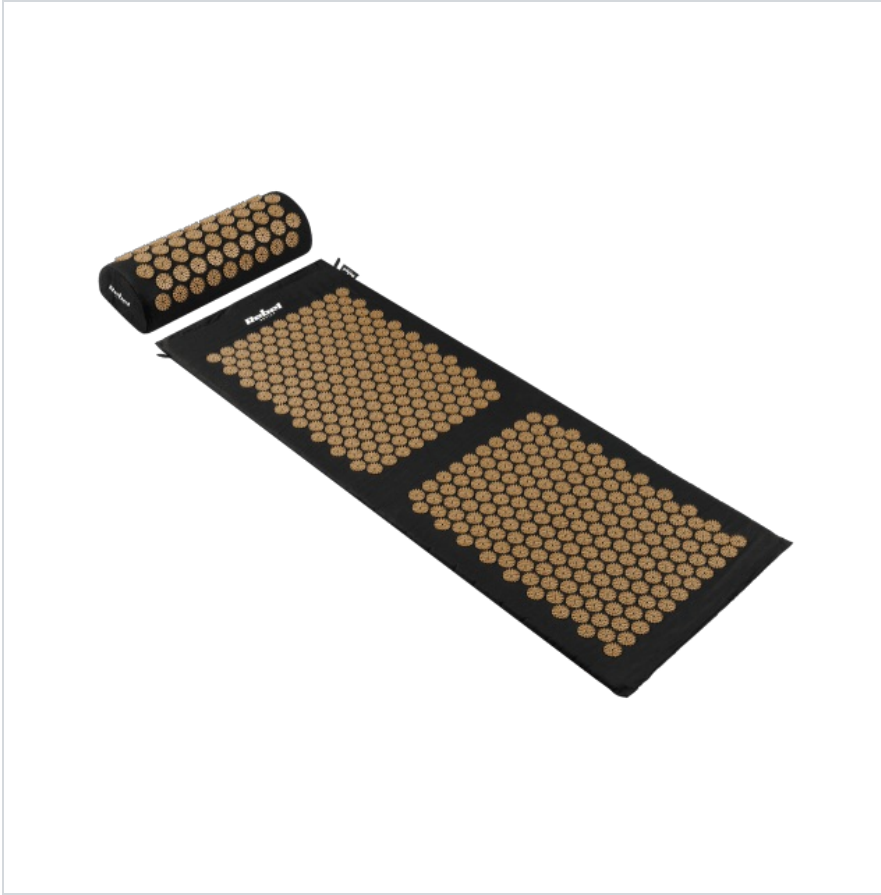

## Mata zdrowotna z kolcami do akupresury z poduszką, 130x50cm, złote kolce, Rebel Active

---

**Marka:**

Rebel

**Kod produktu:**

RBA-6003-GL

**Kod EAN:**

5901890114288

#### Mata do akupresury z poduszką Rebel Active

Weź głęboki oddech i pozwól sobie na chwilę relaksu. mata relaksacyjna z kolcami Rebel Active pomoże ci skutecznie zredukować stres. Produkt stymuluje punkty akupresury, poprawiając krążenie krwi i regenerację mięśni, a także przynosząc ulgę w bólu. Skutecznie łagodzi też napięcie i wspomaga koncentrację i poprawia sen.

#### Mata z kolcami

Sekretem działania maty Rebel Active jest aż 378 rozet z kolcami. Każda rozeta wyposażona jest w 33 kolce, precyzyjnie zaprojektowane, by stymulować kluczowe punkty akupresury na Twoim ciele.

## Optymalny wymiar

Mata akupresurowa Rebel Active posiada wymiary 130 x 50 cm, dzięki czemu zapewnia optymalną przestrzeń do relaksu i terapii akupresurą. Optymalna powierzchnia umożliwi wygodną sesję na leżąc z kompleksową stymulacją punktów akupresury.