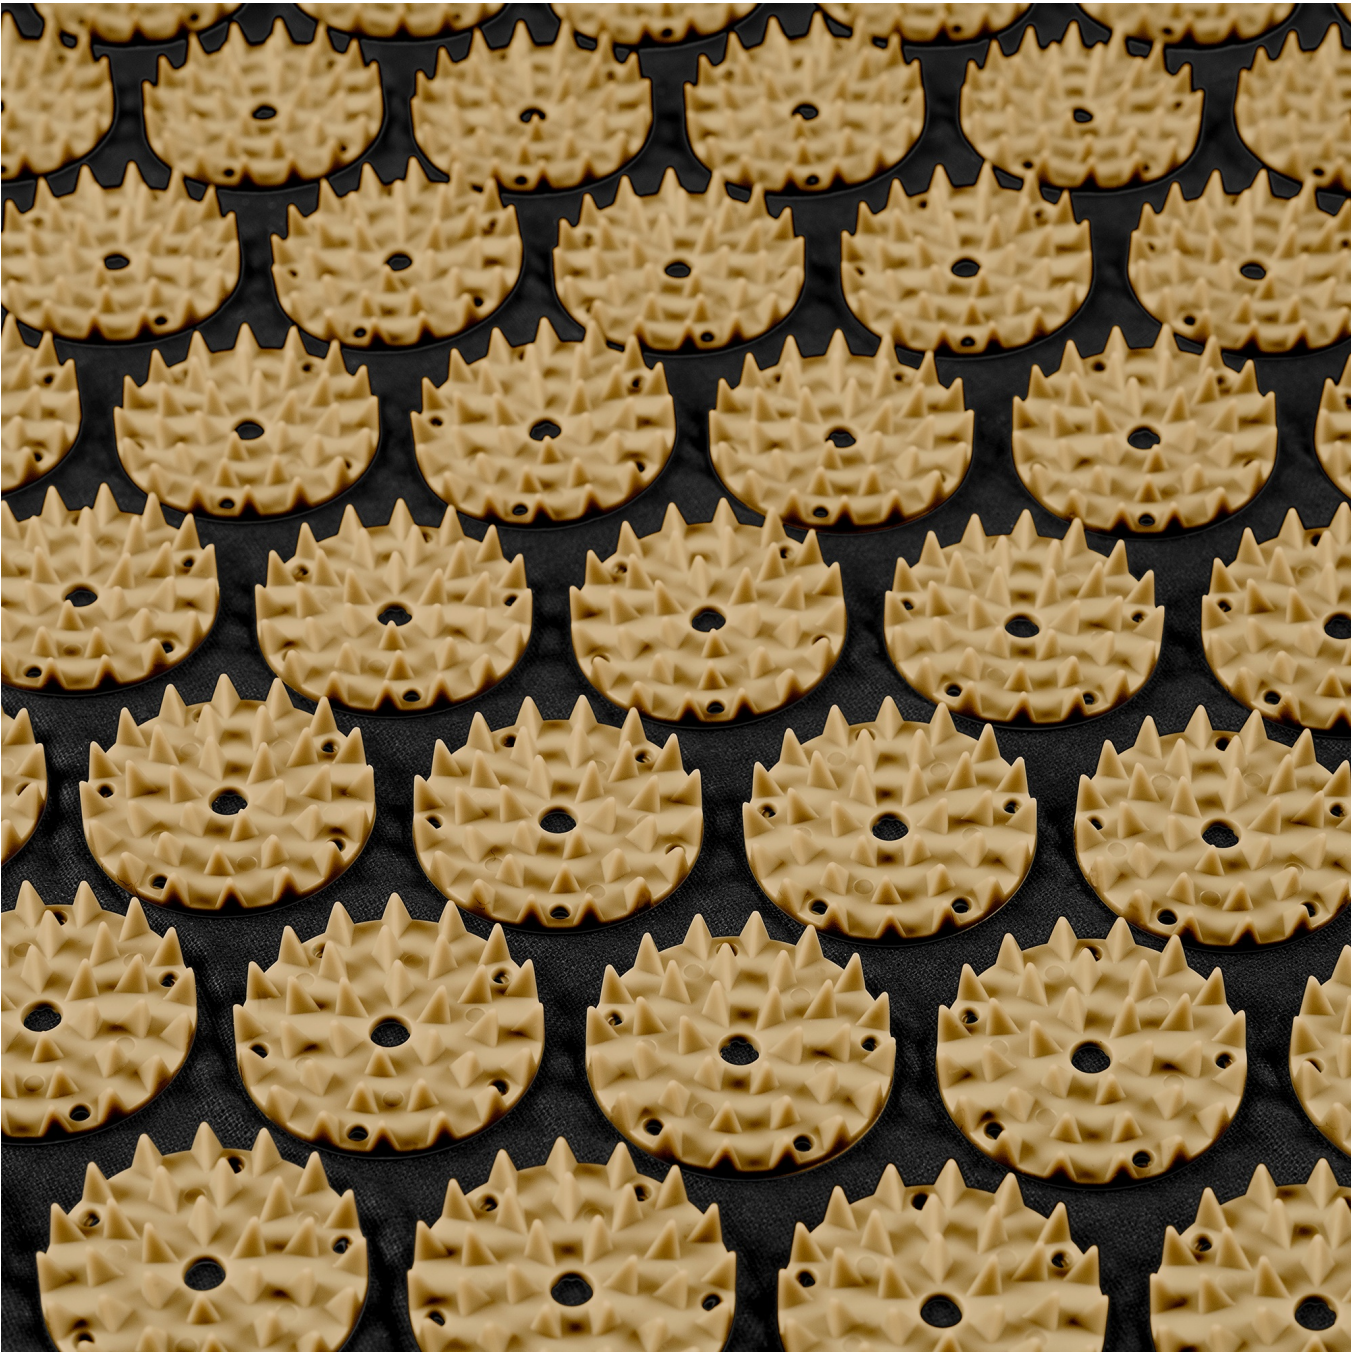

Mata zdrowotna z kolcami do akupresury z poduszką, 130x50cm, XXL, złote kolce, Rebel Active

Marka:

Rebel

Producent:

LECHPOL ELECTRONICS
LESZEK Spółka
komandytowa

Kod produktu:

RBA-6003-GL

Kod EAN:

5901890114288

Opis

Mata do akupresury z poduszką Rebel Active

Weź głęboki oddech i pozwól sobie na chwilę relaksu. mata relaksacyjna z kolcami Rebel Active pomoże ci skutecznie zredukować stres. Produkt stymuluje punkty akupresury, poprawiając krążenie krwi i regenerację mięśni, a także przynosząc ulgę w bólu. Skutecznie łagodzi też napięcie i wspomaga koncentrację i poprawia sen.

Mata z kolcami

Sekretem działania maty Rebel Active jest aż 378 rozet z kolcami. Każda rozeta wyposażona jest w 33 kolce, precyzyjnie zaprojektowane, by stymulować kluczowe punkty akupresury na Twoim ciele.

Dodatkowa poduszka

W zestawie z matą znajdziesz poduszkę z precyzyjnie rozmieszczonymi 54 kolcami. Dzięki swojej specjalnej konstrukcji poduszka może być stosowana jako wygodne wsparcie dla głowy i szyi podczas leżenia na macie, a także do stymulacji punktów na różnych obszarach ciała, takich jak kark, plecy, biodra czy stopy.