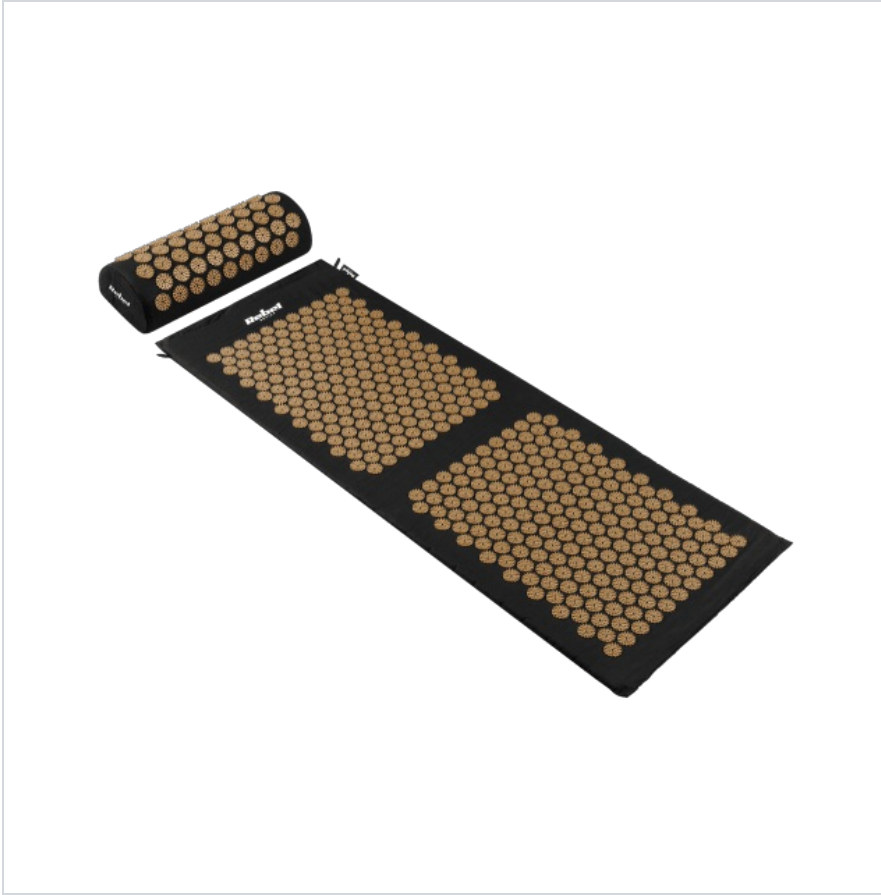

Mata zdrowotna z kolcami do akupresury z poduszką, 130x50cm, złote kolce, Rebel Active

Marka:

Rebel

Producent:

LECHPOL ELECTRONICS

LESZEK Spółka

komandytowa

Kod produktu:

RBA-6003-GL

Kod EAN:

5901890114288

Opis

Mata do akupresury z poduszką Rebel Active

Weź głęboki oddech i pozwól sobie na chwilę relaksu. mata relaksacyjna z kolcami Rebel Active pomoże ci skutecznie zredukować stres. Produkt stymuluje punkty akupresury, poprawiając krążenie krwi i regenerację mięśni, a także przynosząc ulgę w bólu. Skutecznie łagodzi też napięcie i wspomaga koncentrację i poprawia sen.

Mata z kolcami

Sekretem działania maty Rebel Active jest aż 378 rozet z kolcami. Każda rozeta wyposażona jest w 33 kolce, precyzyjnie zaprojektowane, by stymulować kluczowe punkty akupresury na Twoim ciele.

Optymalny wymiar

Mata akupresurowa Rebel Active posiada wymiary 130 x 50 cm, dzięki czemu zapewnia optymalną przestrzeń do relaksu i terapii akupresurą. Optymalna powierzchnia umożliwi wygodną sesję na leżąc z kompleksową stymulacją punktów akupresury.