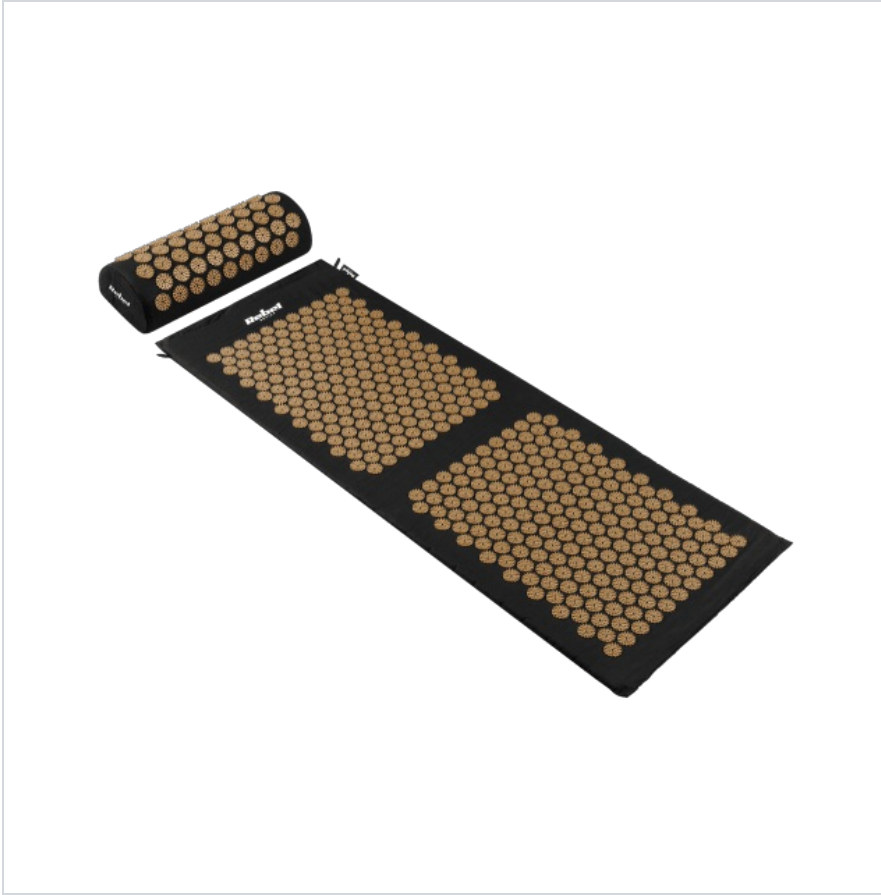

Mata zdrowotna z kolcami do akupresury z poduszką, 130x50cm, złote kolce, Rebel Active

Marka:

Rebel

Kod produktu:

RBA-6003-GL

Kod EAN:

5901890114288

Opis

Mata do akupresury z poduszką Rebel Active

Weź głęboki oddech i pozwól sobie na chwilę relaksu. mata relaksacyjna z kolcami Rebel Active pomoże ci skutecznie zredukować stres. Produkt stymuluje punkty akupresury, poprawiając krążenie krwi i regenerację mięśni, a także przynosząc ulgę w bólu. Skutecznie łagodzi też napięcie i wspomaga koncentrację i poprawia sen.

Mata z kolcami

Sekretem działania maty Rebel Active jest aż 378 rozet z kolcami. Każda rozeta wyposażona jest w 33 kolce, precyzyjnie zaprojektowane, by stymulować kluczowe punkty akupresury na Twoim ciele.

Optymalny wymiar

Mata akupresurowa Rebel Active posiada wymiary 130 x 50 cm, dzięki czemu zapewnia optymalną przestrzeń do relaksu i terapii akupresurą. Optymalna powierzchnia umożliwi wygodną sesję na leżąco z kompleksową stymulacją punktów akupresury.