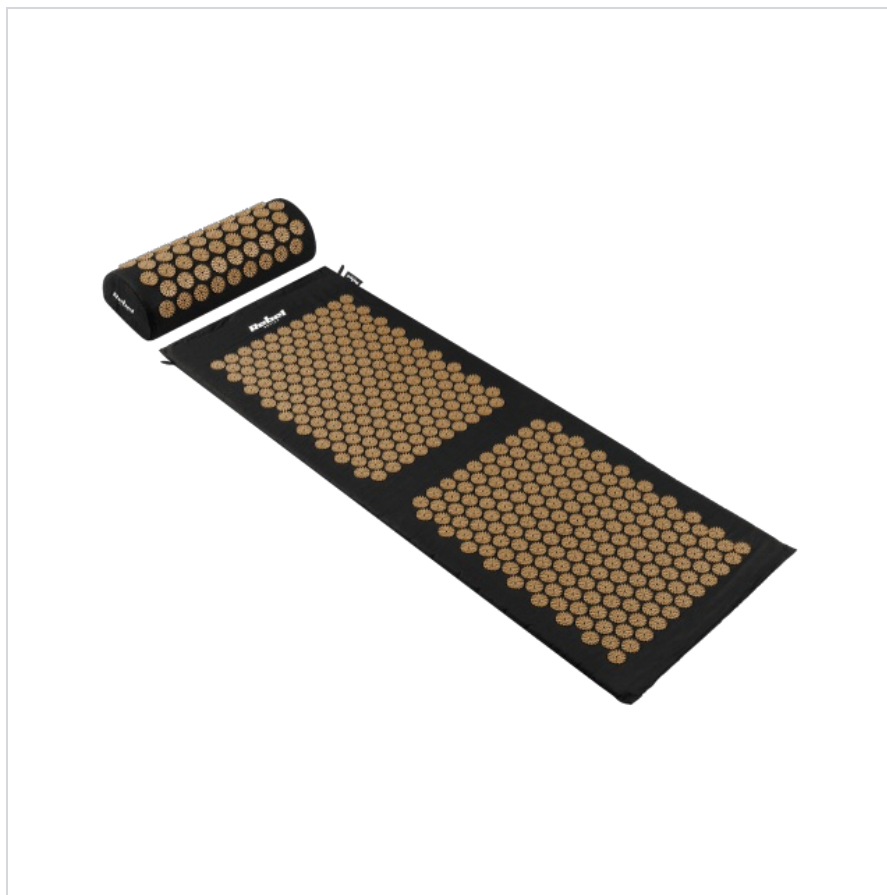

Mata zdrowotna z kolcami do akupresury z poduszką, 130x50cm, XXL, złote kolce, Rebel Active

Marka:

Rebel

Producent:

LECHPOL ELECTRONICS
LESZEK Spółka
komandytowa

Kod produktu:

RBA-6003-GL

Kod EAN:

5901890114288

Opis

Mata do akupresury z poduszką Rebel Active

Weź głęboki oddech i pozwól sobie na chwilę relaksu. mata relaksacyjna z kolcami Rebel Active pomoże ci skutecznie zredukować stres. Produkt stymuluje punkty akupresury, poprawiając krążenie krwi i regenerację mięśni, a także przynosząc ulgę w bólu. Skutecznie łagodzi też napięcie i wspomaga koncentrację i poprawia sen.

Mata z kolcami

Sekretem działania maty Rebel Active jest aż 378 rozet z kolcami. Każda rozeta wyposażona jest w 33 kolce, precyzyjnie zaprojektowane, by stymulować kluczowe punkty akupresury na Twoim ciele.

Dla większego komfortu

Matą oraz poduszką wypełnione są pianką PU, która zapewnia idealne podparcie dla ciała podczas sesji akupresury. Zestaw wykonany ze 100% bawełny, dzięki czemu gwarantuje nie tylko naturalne uczucie pod skórą, ale także przepuszcza powietrze i ułatwia czyszczenie.