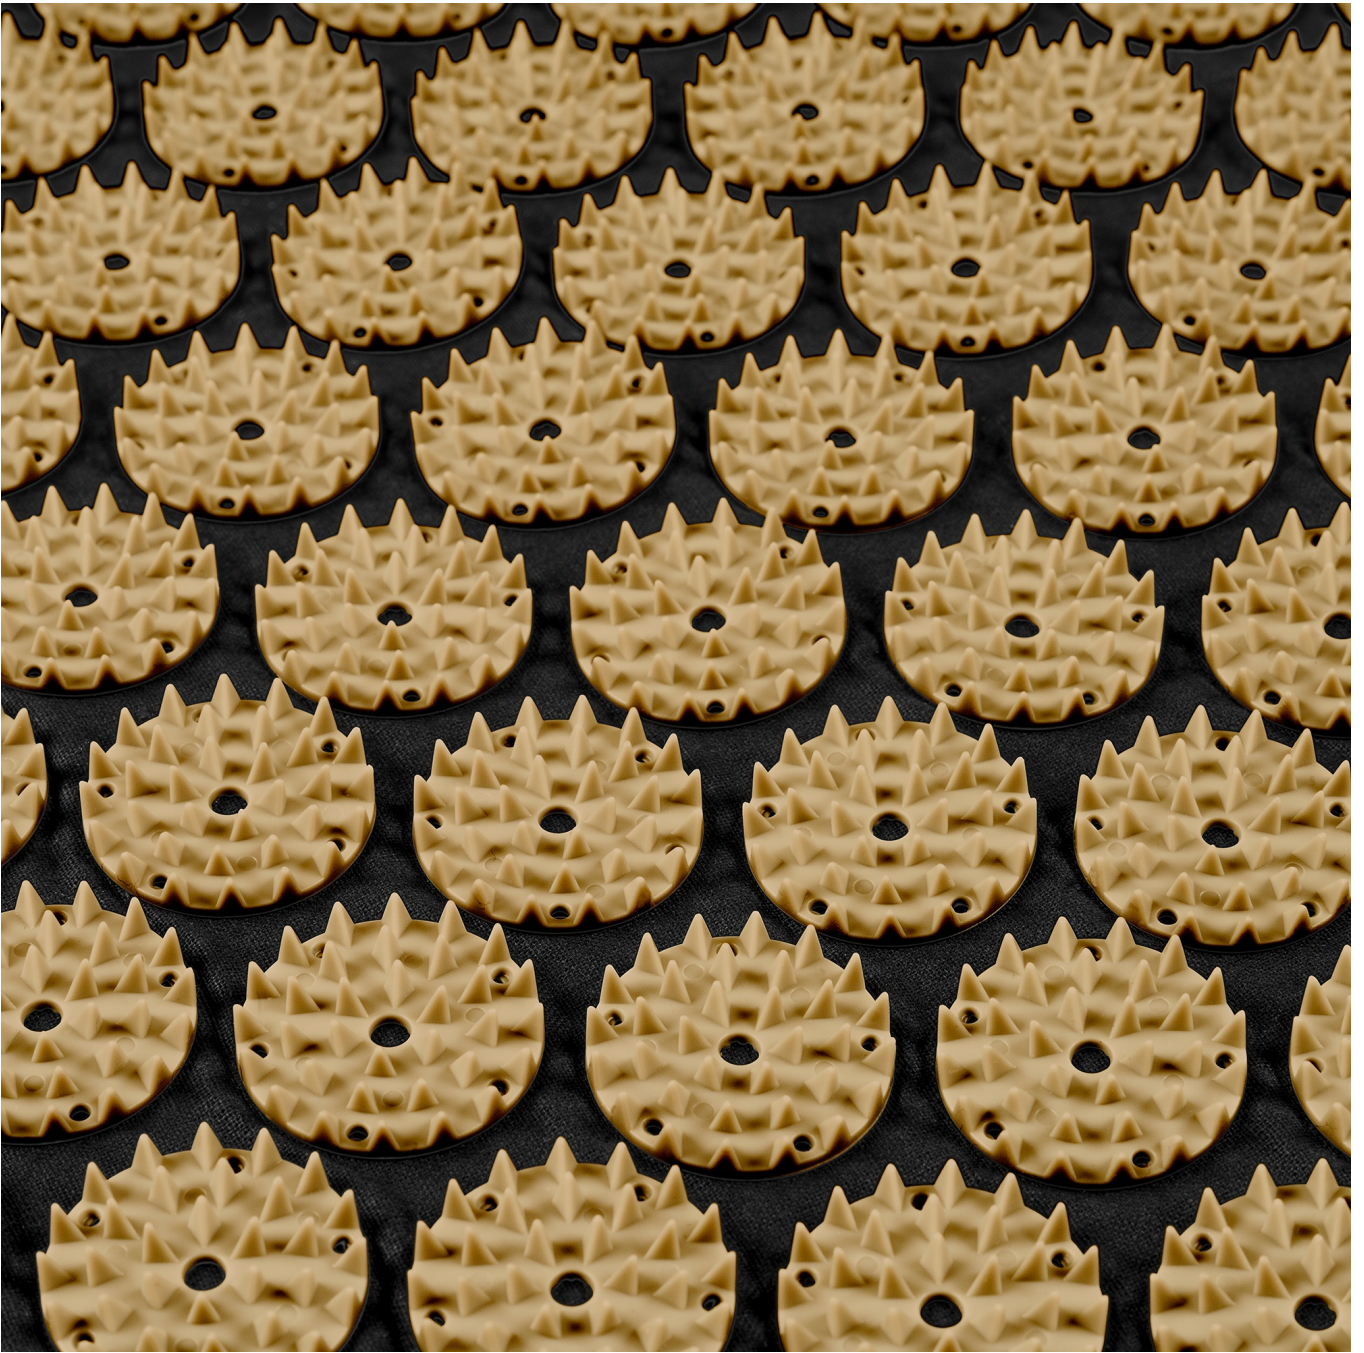

Mata zdrowotna z kolcami do akupresury z poduszką, 72x42cm, złote kolce, Rebel Active

Marka:

Rebel

Producent:

LECHPOL ELECTRONICS

LESZEK Spółka

komandytowa

Kod produktu:

RBA-6002-GL

Kod EAN:

5901890114271

Opis

Mata do akupresury z poduszką Rebel Active

Weź głęboki oddech i pozwól sobie na chwilę relaksu. mata relaksacyjna z kolcami Rebel Active pomoże ci skutecznie zredukować stres. Produkt stymuluje punkty akupresury, poprawiając krążenie krwi i regenerację mięśni, a także przynosząc ulgę w bólu. Skutecznie łagodzi też napięcie i wspomaga koncentrację i poprawia sen.

Mata z kolcami

Sekretem działania maty Rebel Active jest aż 378 rozet z kolcami. Każda rozeta wyposażona jest w 33 kolce, precyzyjnie zaprojektowane, by stymulować kluczowe punkty akupresury na Twoim ciele.

Dodatkowa poduszka

W zestawie z matą znajdziesz poduszkę z precyzyjnie rozmieszczonymi 54 kolcami. Dzięki swojej specjalnej konstrukcji poduszka może być stosowana jako wygodne wsparcie dla głowy i szyi podczas leżenia na macie, a także do stymulacji punktów na różnych obszarach ciała, takich jak kark, plecy, biodra czy stopy.