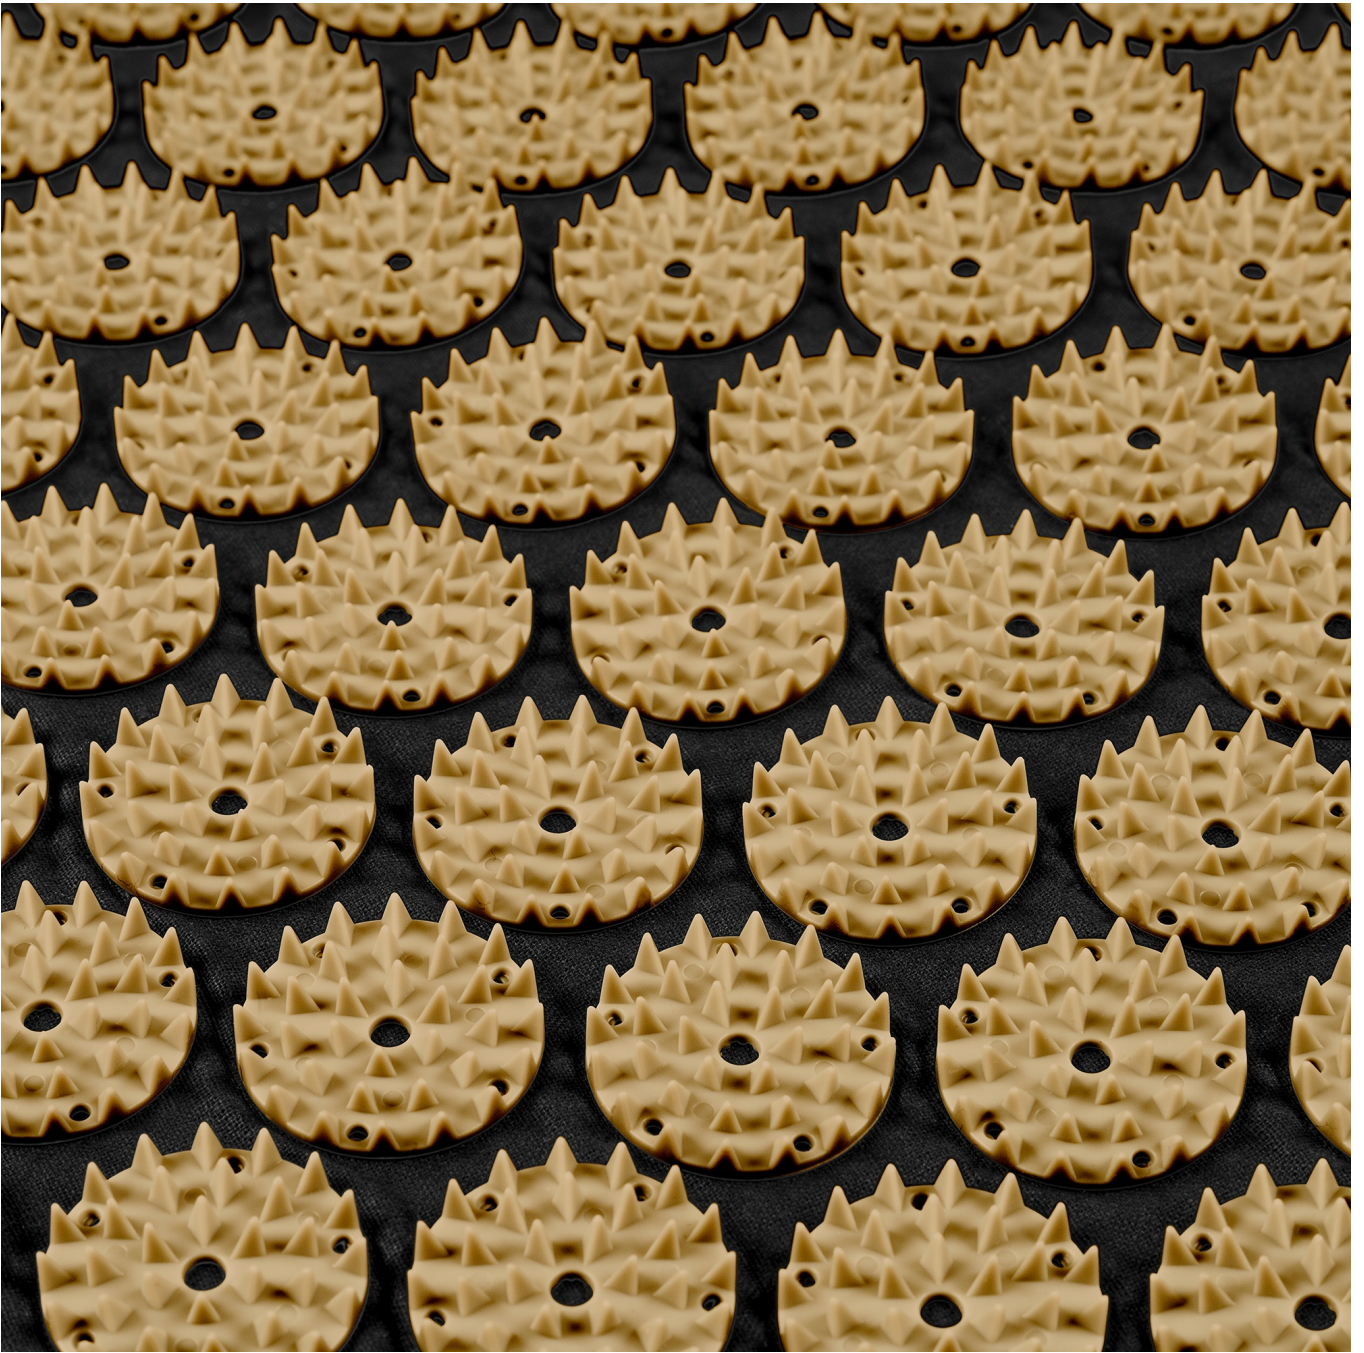

Mata zdrowotna z kolcami do akupresury z poduszką, 72x42cm, złote kolce, Rebel Active

Marka:

Rebel

Producent:

LECHPOL ELECTRONICS
LESZEK Spółka
komandytowa

Kod produktu:

RBA-6002-GL

Kod EAN:

5901890114271

Opis

Mata do akupresury z poduszką Rebel Active

Weź głęboki oddech i pozwól sobie na chwilę relaksu. mata relaksacyjna z kolcami Rebel Active pomoże ci skutecznie zredukować stres. Produkt stymuluje punkty akupresury, poprawiając krążenie krwi i regenerację mięśni, a także przynosząc ulgę w bólu. Skutecznie łagodzi też napięcie i wspomaga koncentrację i poprawia sen.

Mata z kolcami

Sekretem działania maty Rebel Active jest aż 378 rozet z kolcami. Każda rozeta wyposażona jest w 33 kolce, precyzyjnie zaprojektowane, by stymulować kluczowe punkty akupresury na Twoim ciele.

Dodatkowa poduszka

W zestawie z matą znajdziesz poduszkę z precyzyjnie rozmieszczonymi 54 kolcami. Dzięki swojej specjalnej konstrukcji poduszka może być stosowana jako wygodne wsparcie dla głowy i szyi podczas leżenia na macie, a także do stymulacji punktów na różnych obszarach ciała, takich jak kark, plecy, biodra czy stopy.