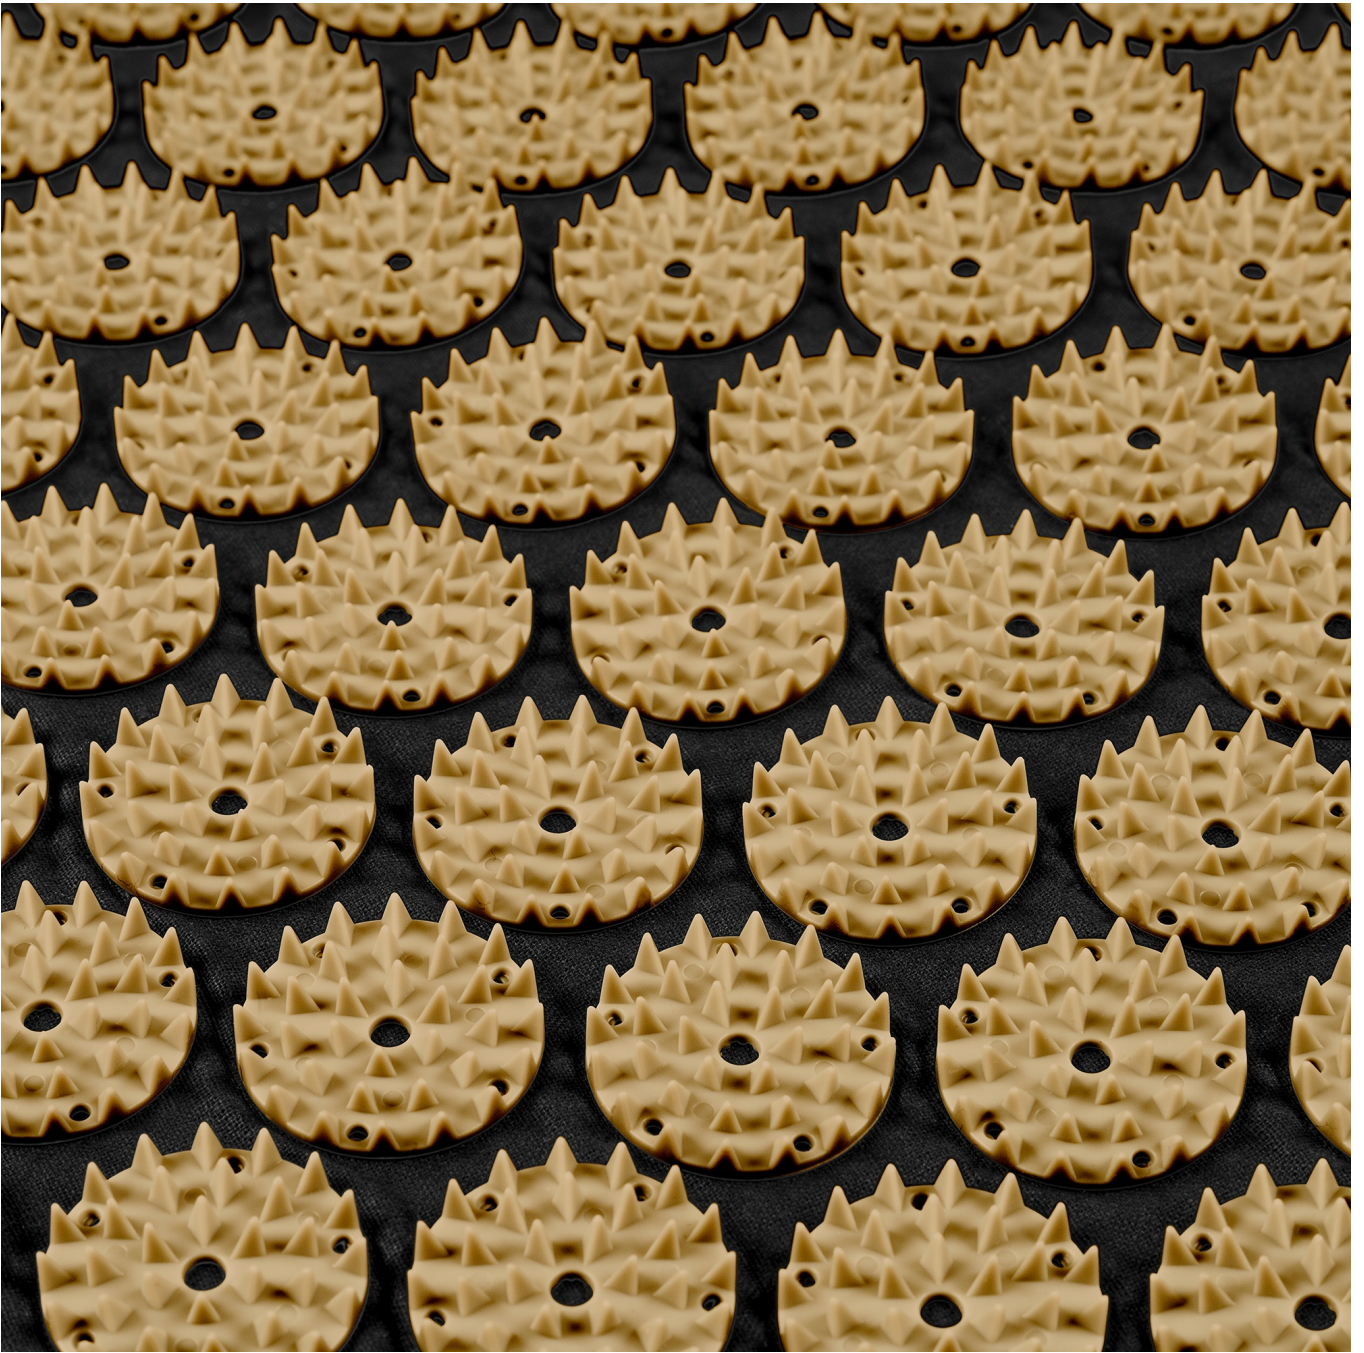

## Mata zdrowotna z kolcami do akupresury z poduszką, 72x42cm, złote kolce, Rebel Active

---

**Marka:**

Rebel

**Kod produktu:**

RBA-6002-GL

**Kod EAN:**

5901890114271

## Mata do akupresury z poduszką Rebel Active

Weź głęboki oddech i pozwól sobie na chwilę relaksu. mata relaksacyjna z kolcami Rebel Active pomoże ci skutecznie zredukować stres. Produkt stymuluje punkty akupresury, poprawiając krążenie krwi i regenerację mięśni, a także przynosząc ulgę w bólu. Skutecznie łagodzi też napięcie i wspomaga koncentrację i poprawia sen.

### Mata z kolcami

Sekretem działania maty Rebel Active jest aż 378 rozet z kolcami. Każda rozeta wyposażona jest w 33 kolce, precyzyjnie zaprojektowane, by stymulować kluczowe punkty akupresury na Twoim ciele.

### **Dodatkowa poduszka**

W zestawie z matą znajdziesz poduszkę z precyzyjnie rozmieszczonymi 54 kolcami. Dzięki swojej specjalnej konstrukcji poduszka może być stosowana jako wygodne wsparcie dla głowy i szyi podczas leżenia na macie, a także do stymulacji punktów na różnych obszarach ciała, takich jak kark, plecy, biodra czy stopy.