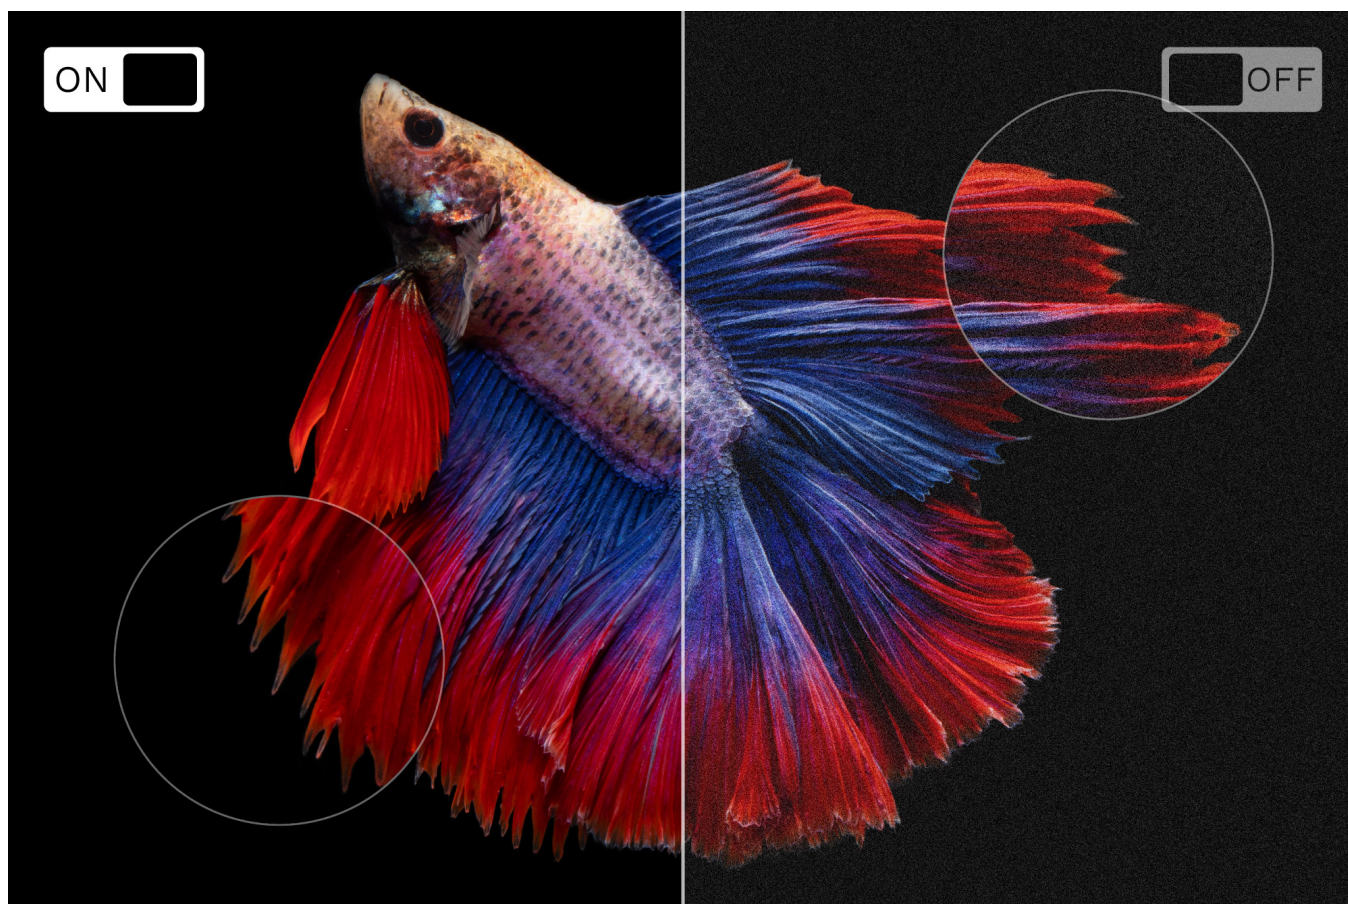

Precyzyjne podświetlenie ekranu

Zastanawiasz się jak połączyć telefon z TV? Nic prostszego! Zwłaszcza jeśli posiadasz 43-calowy telewizor ze smart TV Kruger&Matz. Urządzenie zostało wyposażone w funkcję Wi-Fi display, która pozwala na bezprzewodowe strumieniowanie treści z urządzenia mobilnego wprost na ekran telewizora.

Obraz zawsze doskonały

Korzystasz z telewizji naziemnej, przez co jakość obrazu nie zawsze jest dobra? Telewizor smart TV Kruger&Matz pozwoli Ci pozbyć się tego problemu! Urządzenie zostało wyposażone w funkcję redukcji szumu, abyś mógł śledzić ulubione programy telewizyjne w dobrym wydaniu.