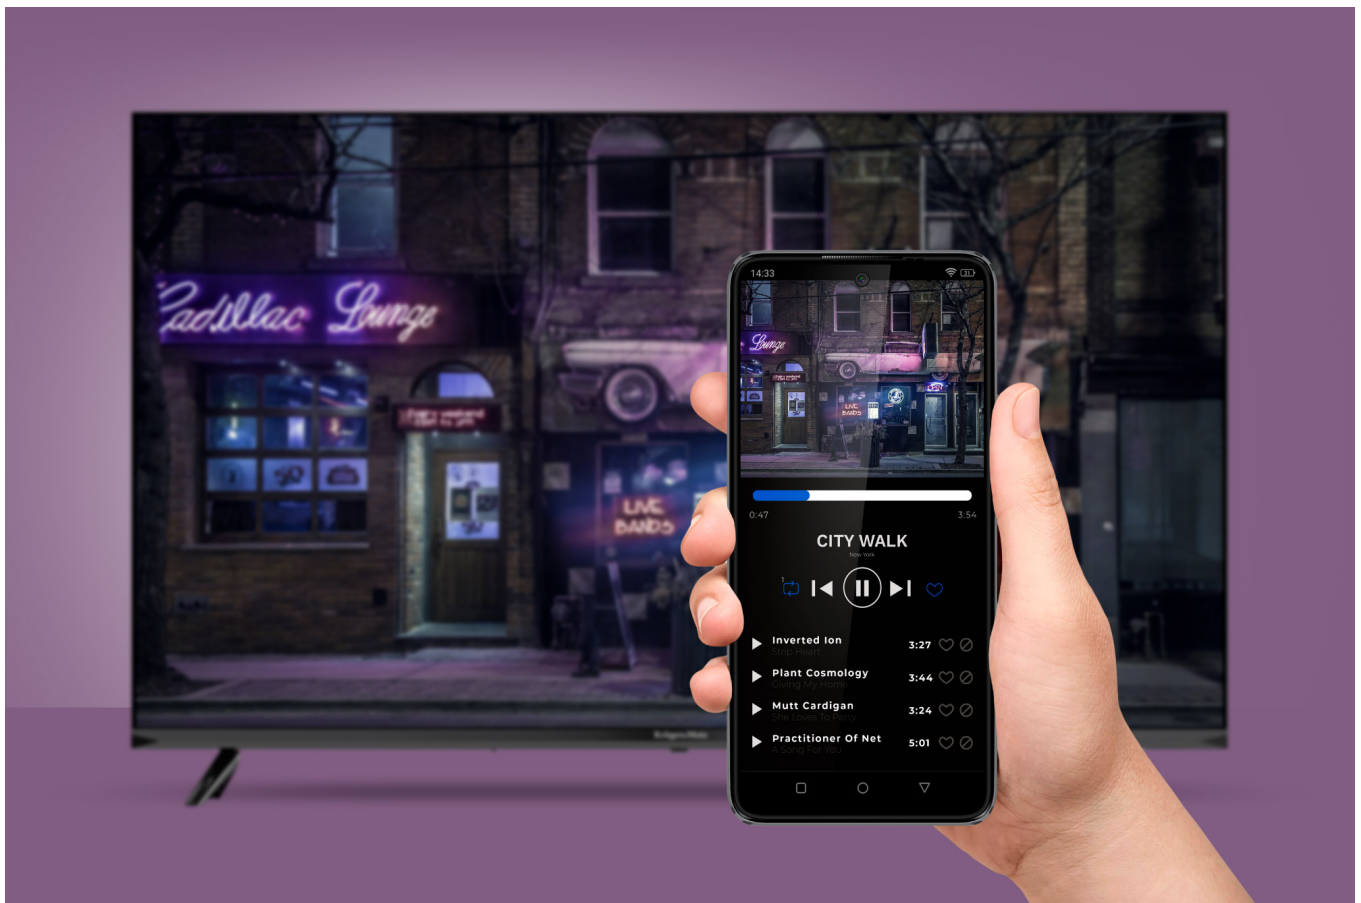

Na dużym ekranie

Zastanawiasz się jak połączyć telefon z TV? Nic prostszego! Zwłaszcza jeśli posiadasz 43-calowy telewizor ze smart TV Kruger&Matz. Urządzenie zostało wyposażone w funkcję Wi-Fi display, która pozwala na bezprzewodowe strumieniowanie treści z urządzenia mobilnego wprost na ekran telewizora.

Telewizor 43" FHD

KM0243FHD-V to model o przekątnej 43" i rozdzielczości FHD, dzięki czemu oferuje bardziej ostry, wyrazisty i pełen szczegółów obraz. Jeśli cenisz sobie wysoką jakość wizualną i chcesz cieszyć się rozrywką w najwyższej jakości, telewizor smart TV FHD Kruger&Matz będzie doskonałym wyborem.