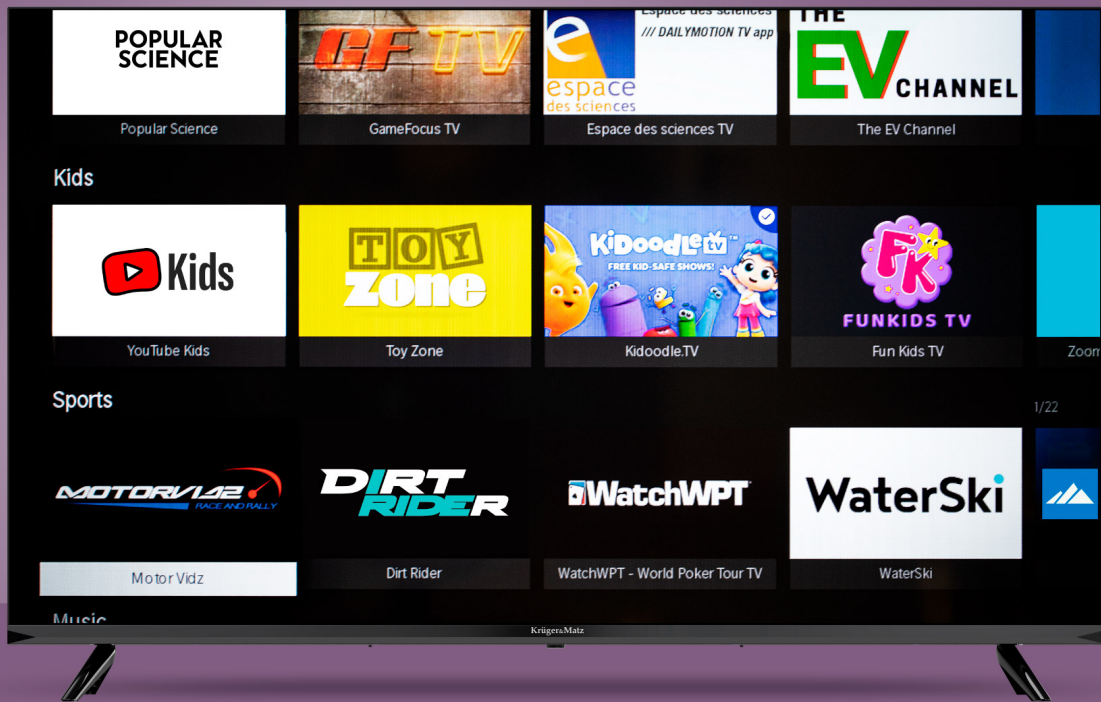

Telewizory, w dzisiejszych czasach pełnią nie tylko rolę urządzeń do oglądania ulubionych programów, ale stają się centralnym punktem domowej rozrywki. Z myślą o tym Kruger&Matz wprowadził do oferty nowoczesny telewizor smart TV z systemem VIDAA, który oferuje szeroką gamę funkcji i możliwości.

System VIDAA Smart TV

To, co wyróżnia telewizor smart tv Kruger&Matz KM0243FHD-V, to zastosowanie VIDAA, czyli jednego z najszybszych i najbardziej intuicyjnych systemów operacyjnych smart TV. Dzięki temu, zaraz po włączeniu telewizora Kruger&Matz masz dostęp do szerokiej gamy funkcji i rozrywki.

Dostęp do filmów i seriali

Telewizor Kruger&Matz KM0243FHD-V, dzięki systemowi VIDAA oferuje dostęp do najlepszych treści muzycznych, filmowych i sportowych, w tym popularnych platform takich jak: Netflix, YouTube, Disney Plus czy Amazon Prime Video. Ciesz się ulubionymi filmami i serialami w wysokiej jakości kiedy tylko chcesz.

Aplikacja mobilna

Bez względu na to, czy chcesz zmienić kanał w telewizorze czy dostosować ustawienia, masz to wszystko na wyciągnięcie ręki. Aplikacja VIDAA Smart Remote to inteligentne narzędzie, które umożliwia kontrolę telewizora za pomocą smartfona lub tabletu. Dzięki temu nie musisz korzystać z tradycyjnego pilota, aby zmieniać kanały, regulować głośność czy przeglądać menu. Możesz to robić bezpośrednio z wygodnej aplikacji na ekranie swojego mobilnego urządzenia.