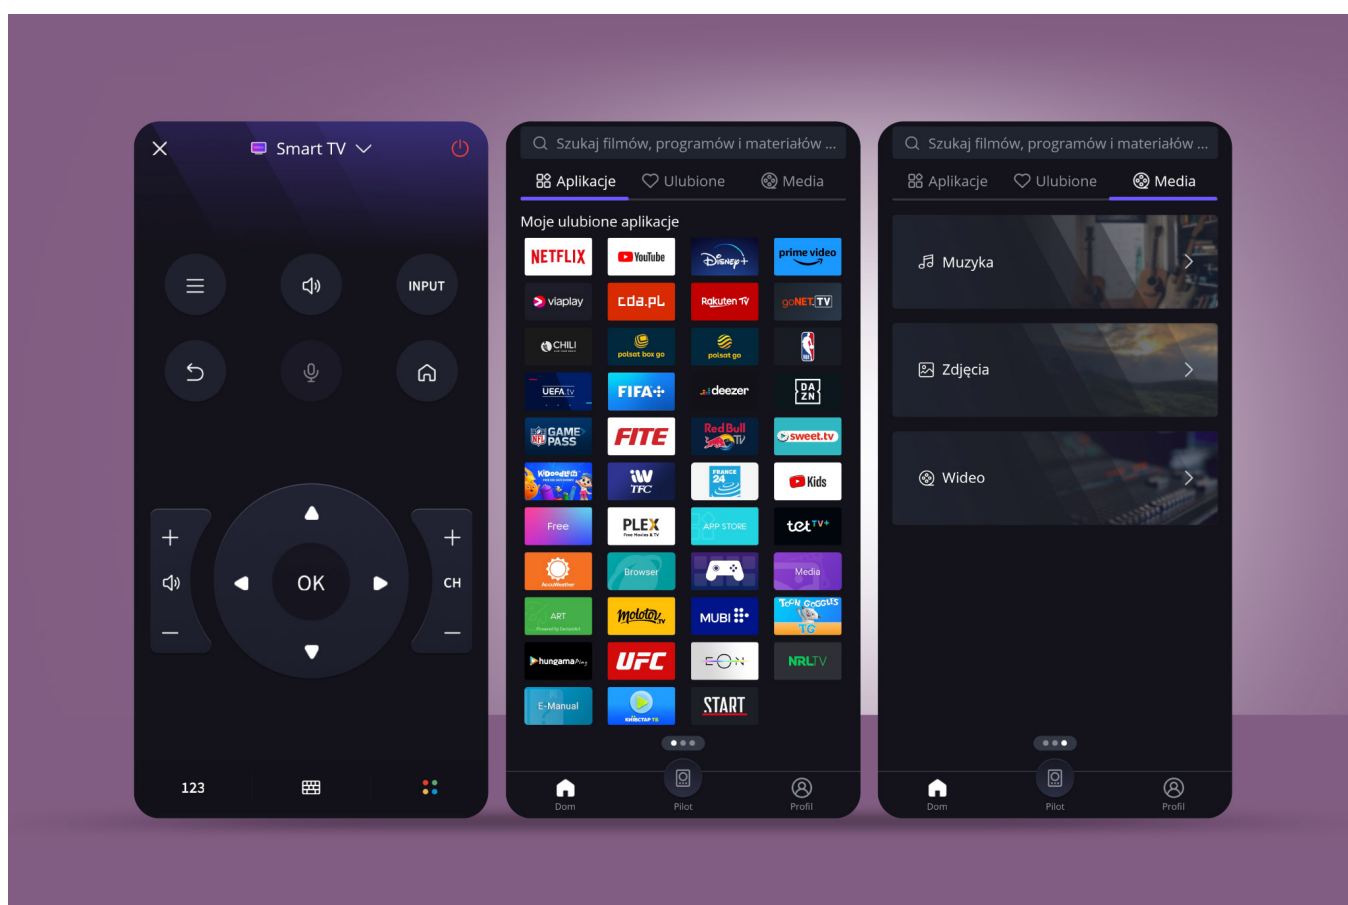

System VIDAA Smart TV

To, co wyróżnia telewizor smart tv Kruger&Matz KM0243FHD-V, to zastosowanie VIDAA, czyli jednego z najszybszych i najbardziej intuicyjnych systemów operacyjnych smart TV. Dzięki temu, zaraz po włączeniu telewizora Kruger&Matz masz dostęp do szerokiej gamy funkcji i rozrywki.

Dostęp do filmów i seriali

Telewizor Kruger&Matz KM0243FHD-V, dzięki systemowi VIDAA oferuje dostęp do najlepszych treści muzycznych, filmowych i sportowych, w tym popularnych platform takich jak: Netflix, YouTube, Disney Plus czy Amazon Prime Video. Ciesz się ulubionymi filmami i serialami w wysokiej jakości kiedy tylko chcesz.

Jeszcze więcej aplikacji

Szukasz alternatywnej przeglądarki lub ciekawych międzynarodowych treści? Bez względu na to, czy interesują Cię produkcje Hollywood, koreańskie dramaty czy europejskie filmy artystyczne, telewizor Kruger&Matz daje Ci dostęp do sklepu z aplikacjami VIDAA, dzięki którym odkryjesz nowe treści z całego świata w zaciszu własnego domu.

Aplikacja mobilna

Bez względu na to, czy chcesz zmienić kanał w telewizorze czy dostosować ustawienia, masz to wszystko na wyciągnięcie ręki. Aplikacja VIDAA Smart Remote to inteligentne narzędzie, które umożliwia kontrolę telewizora za pomocą smartfona lub tabletu. Dzięki temu nie musisz korzystać z tradycyjnego pilota, aby zmieniać kanały, regulować głośność czy przeglądać menu. Możesz to robić bezpośrednio z wygodnej aplikacji na ekranie swojego mobilnego urządzenia.