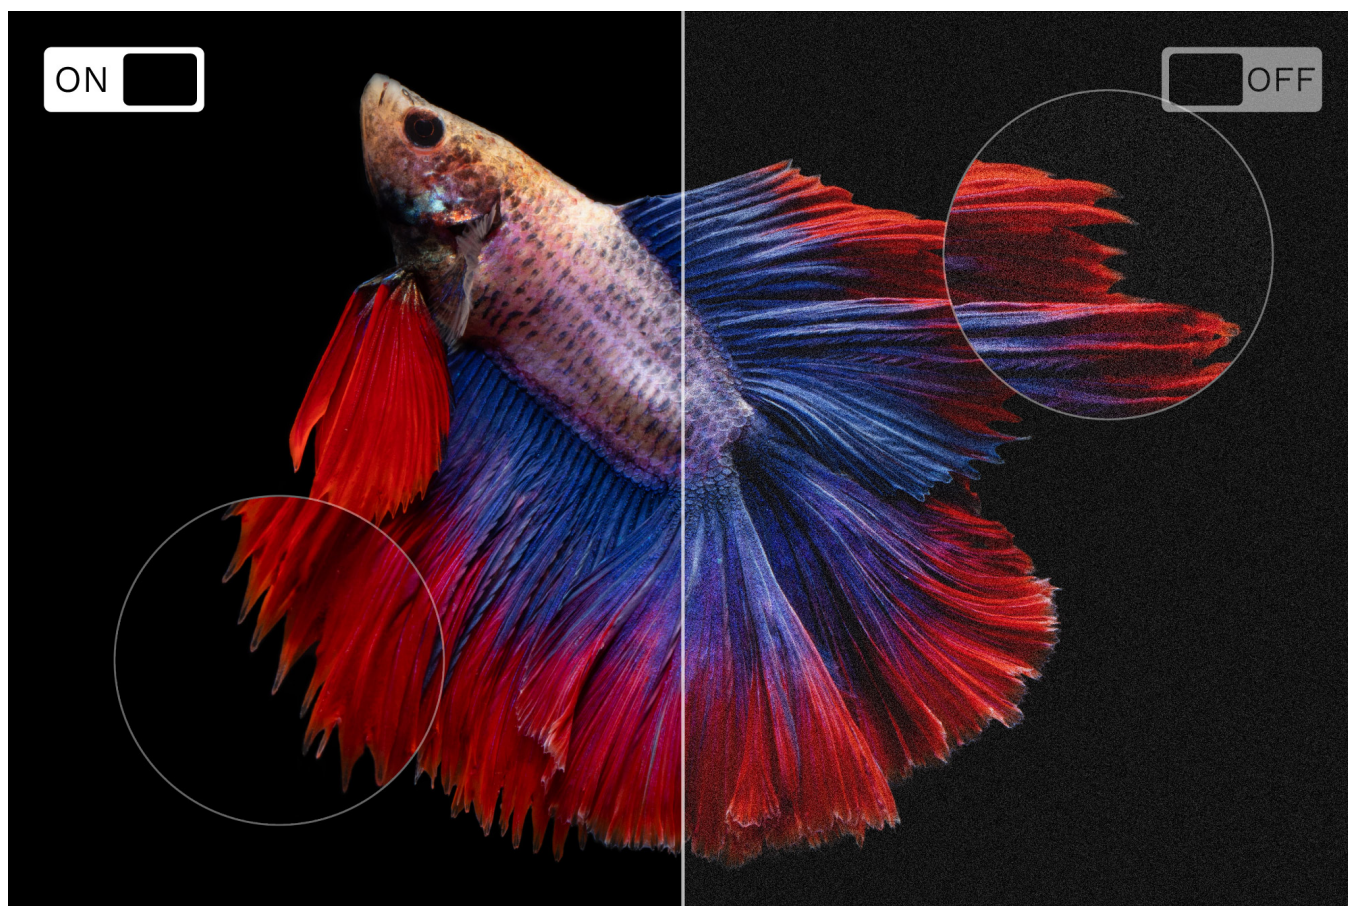

Precyzyjne podświetlenie ekranu

Zastanawiasz się jak połączyć telefon z TV? Nic prostszego! Zwłaszcza jeśli posiadasz 43-calowy telewizor ze smart TV Kruger&Matz. Urządzenie zostało wyposażone w funkcję Wi-Fi display, która pozwala na bezprzewodowe strumieniowanie treści z urządzenia mobilnego wprost na ekran telewizora.

Obraz zawsze doskonały

Korzystasz z telewizji naziemnej, przez co jakość obrazu nie zawsze jest dobra? Telewizor smart TV Kruger&Matz pozwoli Ci pozbyć się tego problemu! Urządzenie zostało wyposażone w funkcję redukcji szumu, abyś mógł śledzić ulubione programy telewizyjne w dobrym wydaniu.