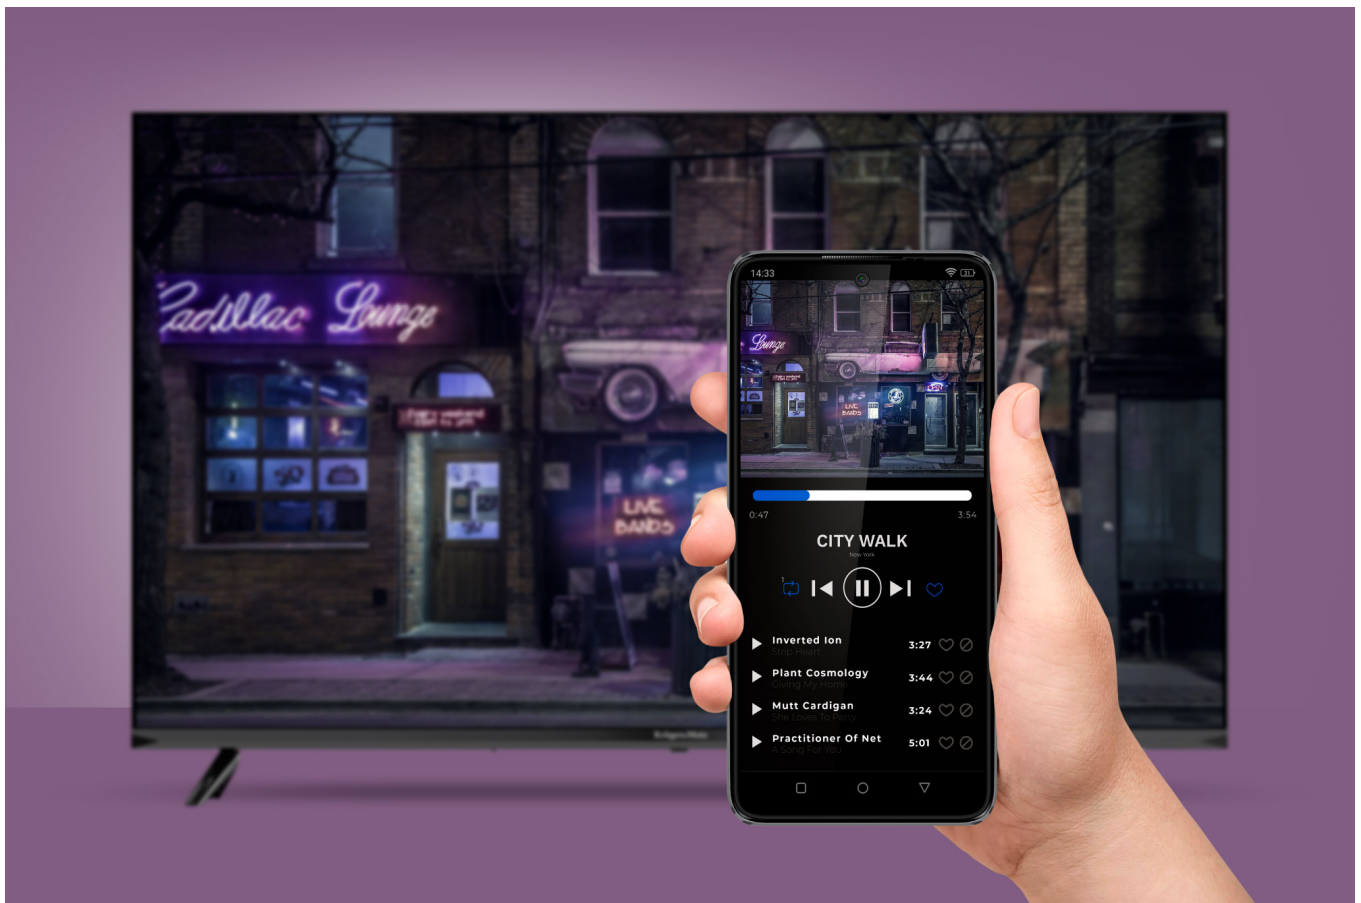

### System VIDAA Smart TV

To, co wyróżnia telewizor smart tv Kruger&Matz KM0243FHD-V, to zastosowanie VIDAA, czyli jednego z najszybszych i najbardziej intuicyjnych systemów operacyjnych smart TV. Dzięki temu, zaraz po włączeniu telewizora Kruger&Matz masz dostęp do szerokiej gamy funkcji i rozrywki.

### Dostęp do filmów i seriali

Telewizor Kruger&Matz KM0243FHD-V, dzięki systemowi VIDAA oferuje dostęp do najlepszych treści muzycznych, filmowych i sportowych, w tym popularnych platform takich jak: Netflix, YouTube, Disney Plus czy Amazon Prime Video. Ciesz się ulubionymi filmami i serialami w wysokiej jakości kiedy tylko chcesz.

## Aplikacja mobilna

Bez względu na to, czy chcesz zmienić kanał w telewizorze czy dostosować ustawienia, masz to wszystko na wyciągnięcie ręki. Aplikacja VIDAA Smart Remote to inteligentne narzędzie, które umożliwia kontrolę telewizora za pomocą smartfona lub tabletu. Dzięki temu nie musisz korzystać z tradycyjnego pilota, aby zmieniać kanały, regulować głośność czy przeglądać menu. Możesz to robić bezpośrednio z wygodnej aplikacji na ekranie swojego mobilnego urządzenia.