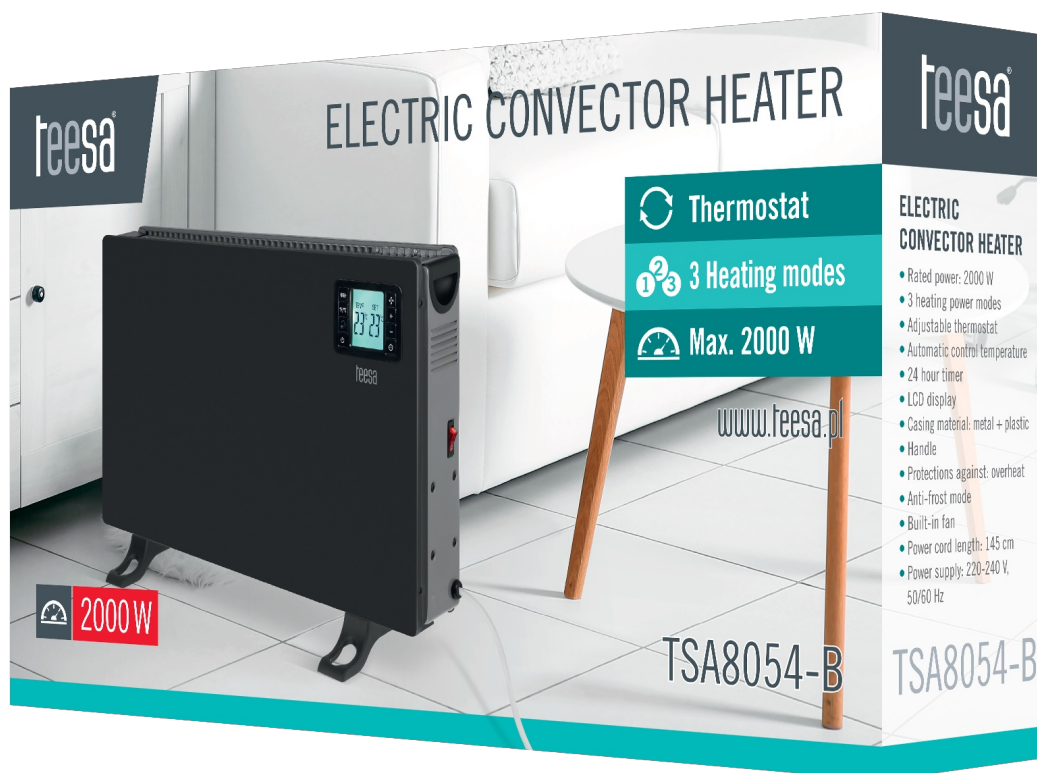

Grzejnik konwektorowy Teesa czarny

teesa®

Marka:
Teesa

Kod produktu:
TSA8054-B

Kod EAN:
5901890113687

Opis

Grzejnik konwektorowy Teesa TSA8054

TSA8054 to nowoczesny grzejnik elektryczny, który Teesa dzięki mocy 2000 W zapewnia efektywne i szybkie ogrzewanie pomieszczeń. Urządzenie wykorzystuje technologię konwekcji, czyli cyrkulacji powietrza, która pozwala na równomierne rozproszanie ciepła w pomieszczeniu a dodatkowo podnosi temperaturę otoczenia już w kilka minut po włączeniu, co znacznie zwiększa komfort podczas chłodnych dni.

Electric
convector heater **teesa**
Model: TSA8054-B
Power: 2000 W
Voltage: 220-240 V, 50/60 Hz
Made in China
for Lechpol Electronics Leszek Sp.k.,
ul. Garwolińska 1, 08-400 Miętno.

Do domu i biura

Grzejnik TSA8054 ma nowoczesny wygląd, a jego kompaktowy rozmiar sprawia, że pasuje do różnych rodzajów wnętrz. Urządzenie jest także łatwe do przenoszenia, a wbudowany uchwyt pozwala na swobodne zmienianie jego lokalizacji w zależności od aktualnych potrzeb.

W ZESTAWIE

W zestawie oprócz grzejnika znajdziemy również:

- pilot zdalnego sterowania - bateria w pilocie
- nóżki ze śrubami montażowymi

Opis techniczny

FUNKCJE

3 tryby mocy grzania
 Regulowany termostat
 Automatyczna kontrola temperatury
 24-godzinny timer
 Wyświetlacz LCD
 Materiał obudowy: metal + plastik
 Uchwyt
 Zabezpieczenie przed przegrzaniem
 Tryb przeciwmroźniowy Anti-frost
 Wbudowany wentylator

DANE TECHNICZNE

Moc znamionowa: 2000 W
Długość przewodu zasilającego: 145 cm
Zasilanie: 220-240 V, 50/60 Hz
Wymiary: 210 x 375 x 605 mm
Waga: 3,2 kg
Kolor czarny

Specyfikacja

| Dane logistyczne | |
|------------------|--------------|
| Gabaryt | W020G020-S-2 |