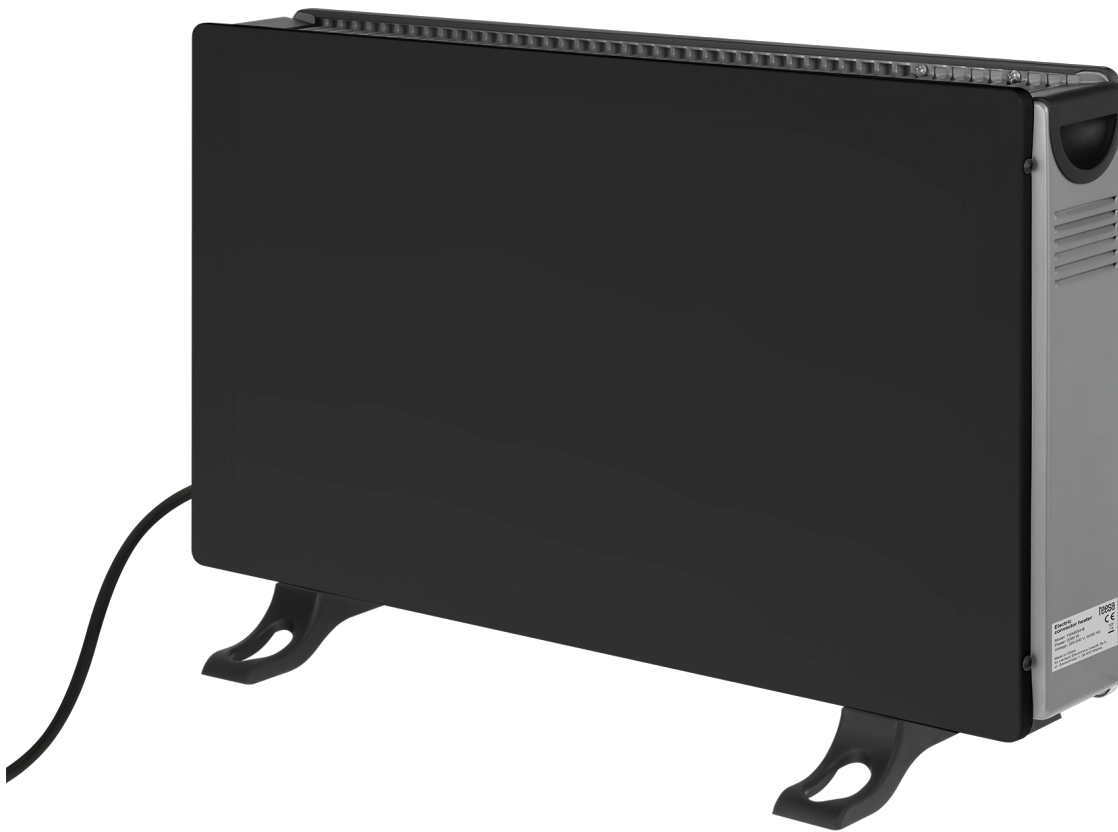

Do domu i biura

Grzejnik TSA8054 ma nowoczesny wygląd, a jego kompaktowy rozmiar sprawia, że pasuje do różnych rodzajów wnętrz. Urządzenie jest także łatwe do przenoszenia, a wbudowany uchwyt pozwala na swobodne zmienianie jego lokalizacji w zależności od aktualnych potrzeb.

W ZESTAWIE

W zestawie oprócz grzejnika znajdziemy również:

- pilot zdalnego sterowania - bateria w pilocie
- nóżki ze śrubami montażowymi