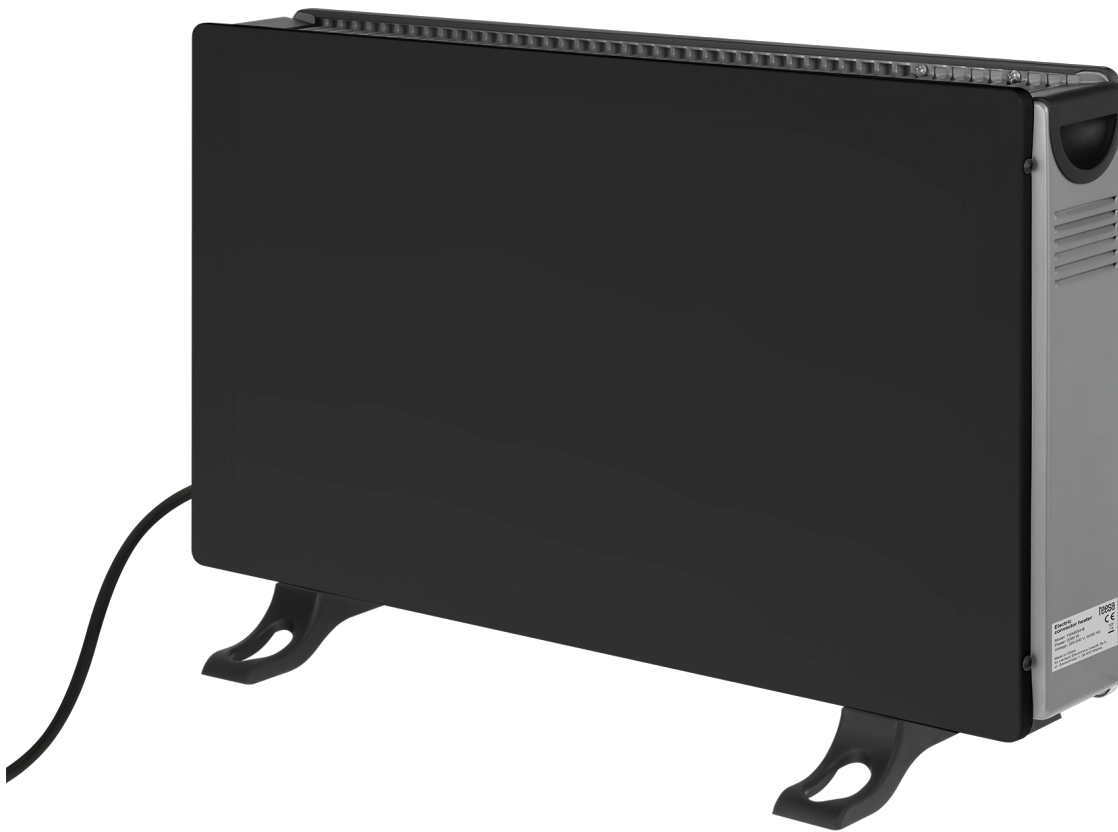

## Grzejnik konwektorowy Teesa czarny

teesa®

Marka:  
Teesa

Kod produktu:  
TSA8054-B

Kod EAN:  
5901890113687

## Grzejnik konwektorowy Teesa TSA8054

TSA8054 to nowoczesny grzejnik elektryczny, który Teesa dzięki mocy 2000 W zapewnia efektywne i szybkie ogrzewanie pomieszczeń. Urządzenie wykorzystuje technologię konwekcji, czyli cyrkulacji powietrza, która pozwala na równomierne rozproszanie ciepła w pomieszczeniu a dodatkowo podnosi temperaturę otoczenia już w kilka minut po włączeniu, co znacznie zwiększa komfort podczas chłodnych dni.

### **Tryb przeciwmroźniowy Anti-frost**

Zaletą grzejnika elektrycznego Teesa jest także funkcja Anti-frost. Dzięki niej urządzenie nie dopuszcza do obniżenia temperatury poniżej  $+5^{\circ}\text{C}$ , a tym samym zapobiega nadmiernemu wychłodzeniu pomieszczenia.

## Do domu i biura

Grzejnik TSA8054 ma nowoczesny wygląd, a jego kompaktowy rozmiar sprawia, że pasuje do różnych rodzajów wnętrz. Urządzenie jest także łatwe do przenoszenia, a wbudowany uchwyt pozwala na swobodne zmienianie jego lokalizacji w zależności od aktualnych potrzeb.