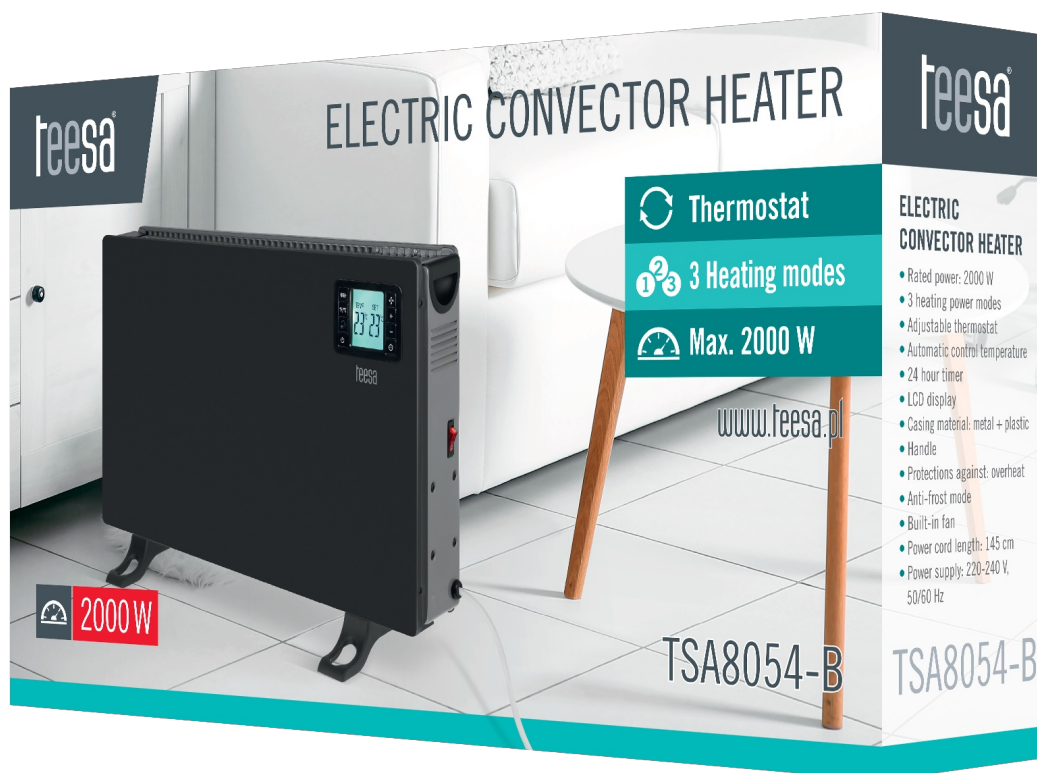

Kod produktu:

TSA8054-B

Kod EAN:

5901890113687

Opis

Grzejnik konwektorowy Teesa TSA8054

TSA8054 to nowoczesny grzejnik elektryczny, który Teesa dzięki mocy 2000 W zapewnia efektywne i szybkie ogrzewanie pomieszczeń. Urządzenie wykorzystuje technologię konwekcji, czyli cyrkulacji powietrza, która pozwala na równomierne rozproszanie ciepła w pomieszczeniu a dodatkowo podnosi temperaturę otoczenia już w kilka minut po włączeniu, co znacznie zwiększa komfort podczas chłodnych dni.

**Electric
convector heater** teesa
Model: TSA8054-B
Power: 2000 W
Voltage: 220-240 V, 50/60 Hz
Made in China
for Lechpol Electronics Leszek Sp.k.,
ul. Garwolińska 1, 08-400 Miętno.

CE

Do domu i biura

Grzejnik TSA8054 ma nowoczesny wygląd, a jego kompaktowy rozmiar sprawia, że pasuje do różnych rodzajów wnętrz. Urządzenie jest także łatwe do przenoszenia, a wbudowany uchwyt pozwala na swobodne zmienianie jego lokalizacji w zależności od aktualnych potrzeb.

W ZESTAWIE

W zestawie oprócz grzejnika znajdziemy również:

- pilot zdalnego sterowania - bateria w pilocie
- nóżki ze śrubami montażowymi

Opis techniczny

FUNKCJE

3 tryby mocy grzania
Regulowany termostat
Automatyczna kontrola temperatury
24-godzinny timer
Wyświetlacz LCD
Materiał obudowy: metal + plastik
Uchwyt
Zabezpieczenie przed przegrzaniem
Tryb przeciwmroźniowy Anti-frost
Wbudowany wentylator

DANE TECHNICZNE

Moc znamionowa: 2000 W
Długość przewodu zasilającego: 145 cm
Zasilanie: 220-240 V, 50/60 Hz
Wymiary: 210 x 375 x 605 mm
Waga: 3,2 kg
Kolor czarny

Specyfikacja

Dane logistyczne	
Gabaryt	W020G020-S-2