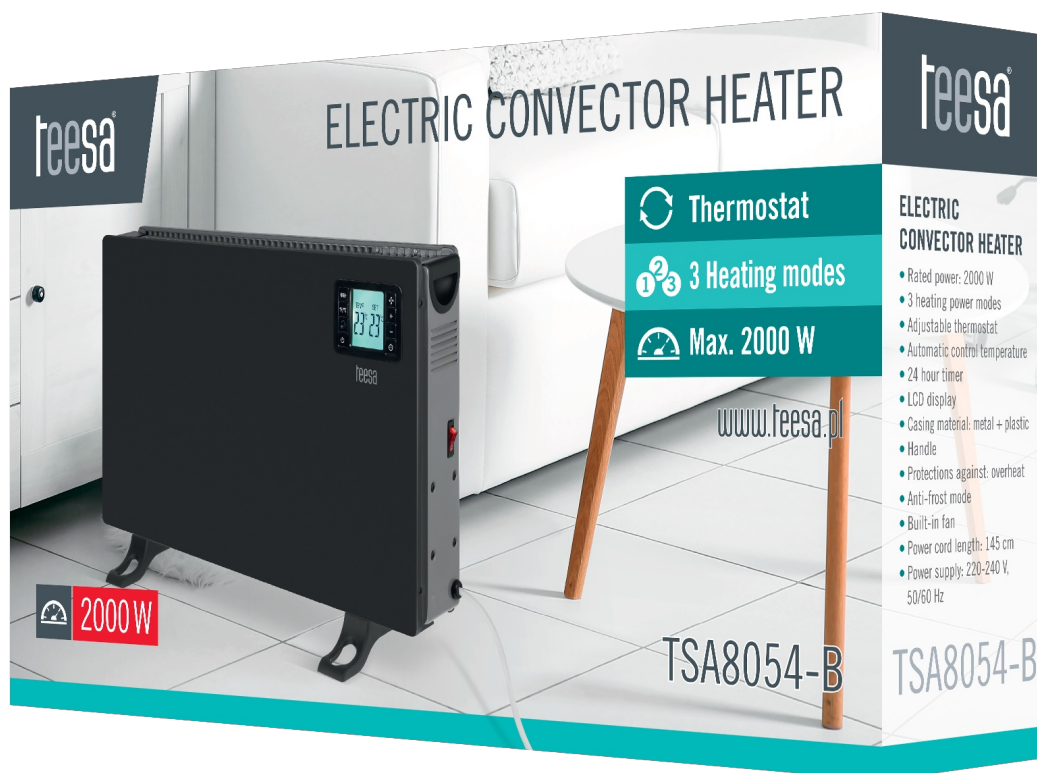

Kod produktu:

TSA8054-B

Kod EAN:

5901890113687

Opis

Grzejnik konwektorowy Teesa TSA8054

TSA8054 to nowoczesny grzejnik elektryczny, który Teesa dzięki mocy 2000 W zapewnia efektywne i szybkie ogrzewanie pomieszczeń. Urządzenie wykorzystuje technologię konwekcji, czyli cyrkulacji powietrza, która pozwala na równomierne rozproszanie ciepła w pomieszczeniu a dodatkowo podnosi temperaturę otoczenia już w kilka minut po włączeniu, co znacznie zwiększa komfort podczas chłodnych dni.

Electric
convector heater

feesa
CE

Model: TSA8054-B
Power: 2000 W
Voltage: 220-240 V, 50/60 Hz

Made in China
for Lechpol Electronics Leszek Sp.k.,
ul. Garwolińska 1, 08-400 Miętno.

Do domu i biura

Grzejnik TSA8054 ma nowoczesny wygląd, a jego kompaktowy rozmiar sprawia, że pasuje do różnych rodzajów wnętrz. Urządzenie jest także łatwe do przenoszenia, a wbudowany uchwyt pozwala na swobodne zmienianie jego lokalizacji w zależności od aktualnych potrzeb.

W ZESTAWIE

W zestawie oprócz grzejnika znajdziemy również:

- pilot zdalnego sterowania - bateria w pilocie
- nóżki ze śrubami montażowymi

Opis techniczny

FUNKCJE

3 tryby mocy grzania
Regulowany termostat
Automatyczna kontrola temperatury
24-godzinny timer
Wyświetlacz LCD
Materiał obudowy: metal + plastik
Uchwyt
Zabezpieczenie przed przegrzaniem
Tryb przeciwmroźniowy Anti-frost
Wbudowany wentylator

DANE TECHNICZNE

Moc znamionowa: 2000 W
Długość przewodu zasilającego: 145 cm
Zasilanie: 220-240 V, 50/60 Hz
Wymiary: 210 x 375 x 605 mm
Waga: 3,2 kg
Kolor czarny

Specyfikacja

Dane logistyczne	
Gabaryt	W020G020-S-2