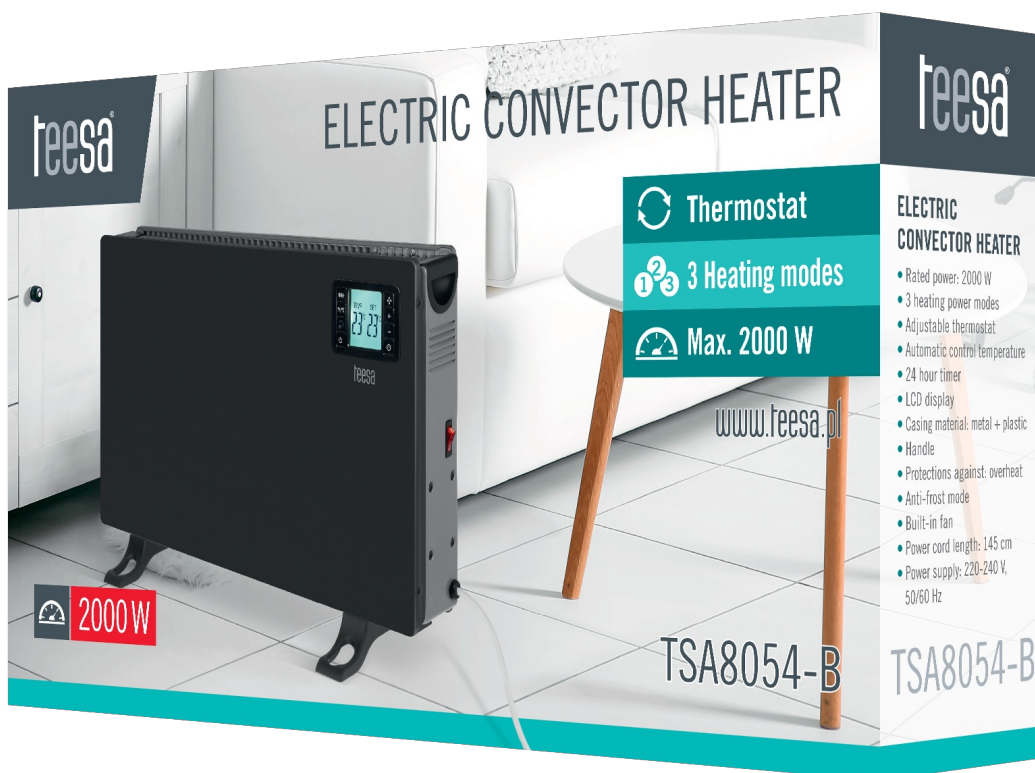

Kod produktu:

TSA8054-B

Kod EAN:

5901890113687

Opis

Grzejnik konwektorowy Teesa TSA8054

TSA8054 to nowoczesny grzejnik elektryczny, który Teesa dzięki mocy 2000 W zapewnia efektywne i szybkie ogrzewanie pomieszczeń. Urządzenie wykorzystuje technologię konwekcji, czyli cyrkulacji powietrza, która pozwala na równomierne rozproszanie ciepła w pomieszczeniu a dodatkowo podnosi temperaturę otoczenia już w kilka minut po włączeniu, co znacznie zwiększa komfort podczas chłodnych dni.

**Electric
convector heater** teesa
Model: TSA8054-B
Power: 2000 W
Voltage: 220-240 V, 50/60 Hz
Made in China
for Lechpol Electronics Leszek Sp.k.,
ul. Garwolińska 1, 08-400 Miętno.

teesa

CE

Do domu i biura

Grzejnik TSA8054 ma nowoczesny wygląd, a jego kompaktowy rozmiar sprawia, że pasuje do różnych rodzajów wnętrz. Urządzenie jest także łatwe do przenoszenia, a wbudowany uchwyt pozwala na swobodne zmienianie jego lokalizacji w zależności od aktualnych potrzeb.

W ZESTAWIE

W zestawie oprócz grzejnika znajdziemy również:

- pilot zdalnego sterowania - bateria w pilocie
- nóżki ze śrubami montażowymi

Opis techniczny

FUNKCJE

3 tryby mocy grzania
Regulowany termostat
Automatyczna kontrola temperatury
24-godzinny timer
Wyświetlacz LCD
Materiał obudowy: metal + plastik
Uchwyt
Zabezpieczenie przed przegrzaniem
Tryb przeciwmroźniowy Anti-frost
Wbudowany wentylator