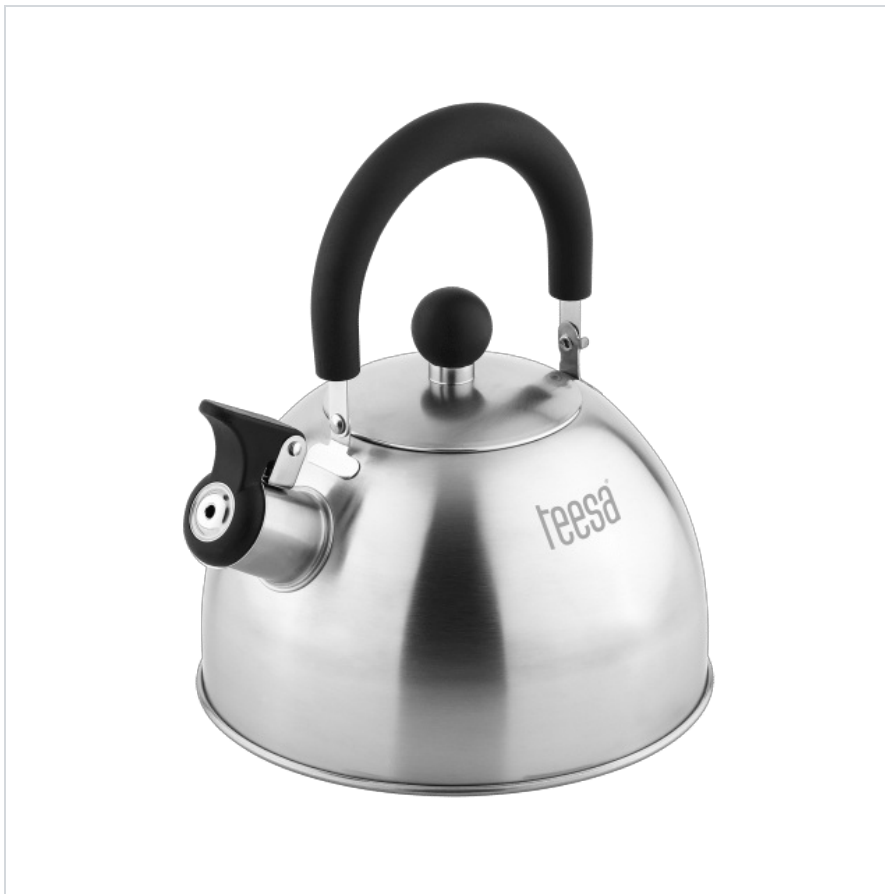

Czajnik ze stali nierdzewnej z gwizdkiem 1,8L

teesa®

Marka:

Teesa

Producent:

LECHPOL ELECTRONICS

LESZEK Spółka

komandytowa

Kod produktu:

TSA0153

Kod EAN:

5901890113533

Opis

Czajnik ze stali nierdzewnej Teesa TSA0153

Każda Pani domu wie, że czajnik to nieodłączny element wyposażenia kuchni. Zatem niezależnie od tego, czy zaczynasz dzień od aromatycznej kawy, czy relaksujesz się wieczorem przy filiżance herbaty, odpowiedni czajnik może znacząco uprzyjemnić te chwile. Model Teesa to idealne połączenie funkcjonalności, estetyki i komfortu.

Nienagrzewający się uchwyt

Składany uchwyt czajnika TSA0153 wykonany z wysokiej jakości nylonu pozostaje chłodny w dotyku, nawet podczas gotowania wody. Dzięki temu możesz bez obaw podnosić czajnik w każdej chwili. To doskonałe rozwiązanie zwiększające bezpieczeństwo i wygodę, idealne do codziennego użytkowania w kuchni.

Trwałość i styl

Stylowe wykonanie czajnika Teesa sprawi, że będzie doskonale prezentował się w Twojej kuchni. Uchwyt z wytrzymałego nylonu, korpus ze stali nierdzewnej i eleganckie wykończenie ze szczotkowanej stali tworzą nowoczesny design, zapewniając przy tym łatwość w czyszczeniu.