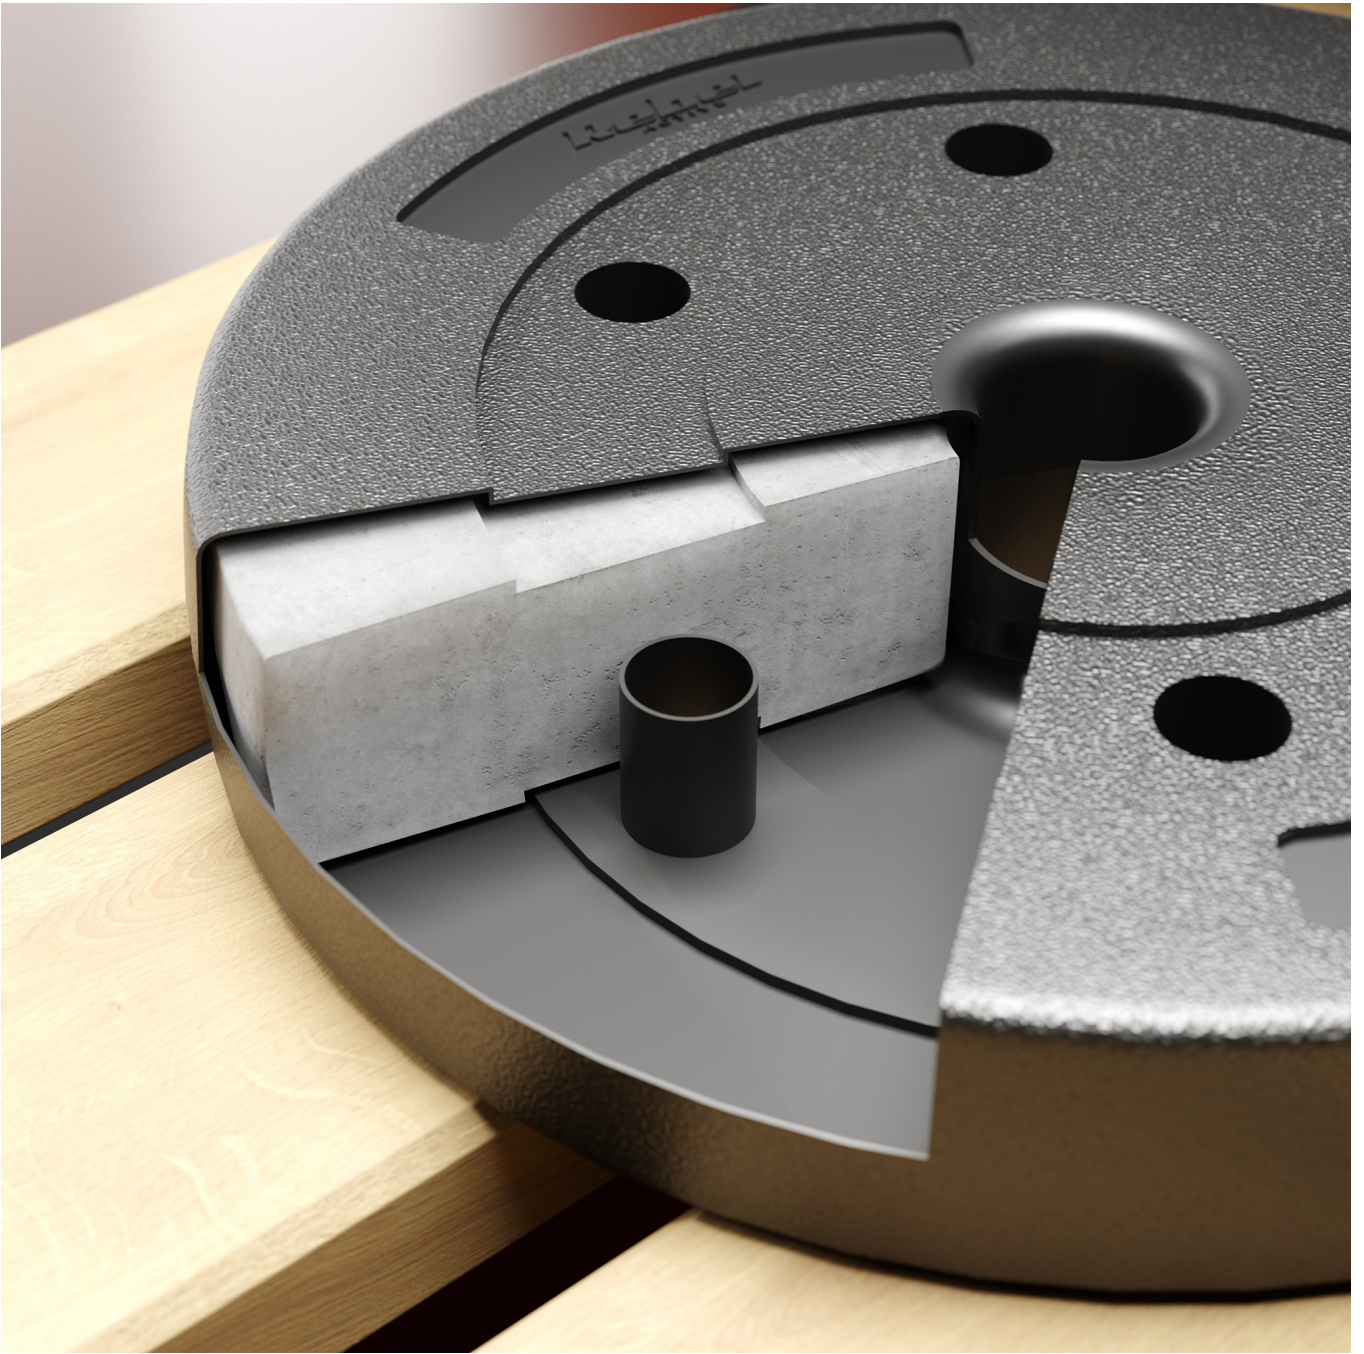

#### Zestaw obciążeń bitumicznych 4x5kg, otwór 51mm - do sztang olimpijskich, REBEL ACTIVE

Zestaw obciążeń bitumicznych REBEL ACTIVE to idealny wybór dla osób, które chcą systematycznie rozwijać swoją siłę i wytrzymałość. Zestaw składa się z czterech talerzy, każdy o wadze 5 kg, co daje łącznie 20 kg obciążenia, które doskonale sprawdzi się w różnych ćwiczeniach siłowych.

### **Kompatybilność ze sztangami olimpijskimi**

Obciążenia są przystosowane do sztang olimpijskich dzięki otworowi o średnicy 51 mm, co zapewnia ich idealne dopasowanie i bezpieczne użytkowanie. Talerze o wadze 5 kg są świetnym wyborem zarówno dla początkujących, jak i zaawansowanych użytkowników, oferując elastyczność w doborze obciążenia.

### **Trwała powłoka PVC**

Każdy talerz w zestawie jest pokryty powłoką z PVC, która chroni je przed uszkodzeniami i zapobiega zarysowaniom podłogi podczas użytkowania. Solidne wykonanie gwarantuje długotrwałe użytkowanie, nawet przy intensywnych treningach.

## Kompaktowe wymiary i wygoda użytkowania

Z talerzami o średnicy 25,7 cm i grubości 50 mm, zestaw jest kompaktowy i łatwy w przechowywaniu. Te obciążenia są nie tylko praktyczne, ale także funkcjonalne, umożliwiając różnorodne konfiguracje podczas treningu, co sprzyja osiągnięciu lepszych wyników siłowych.