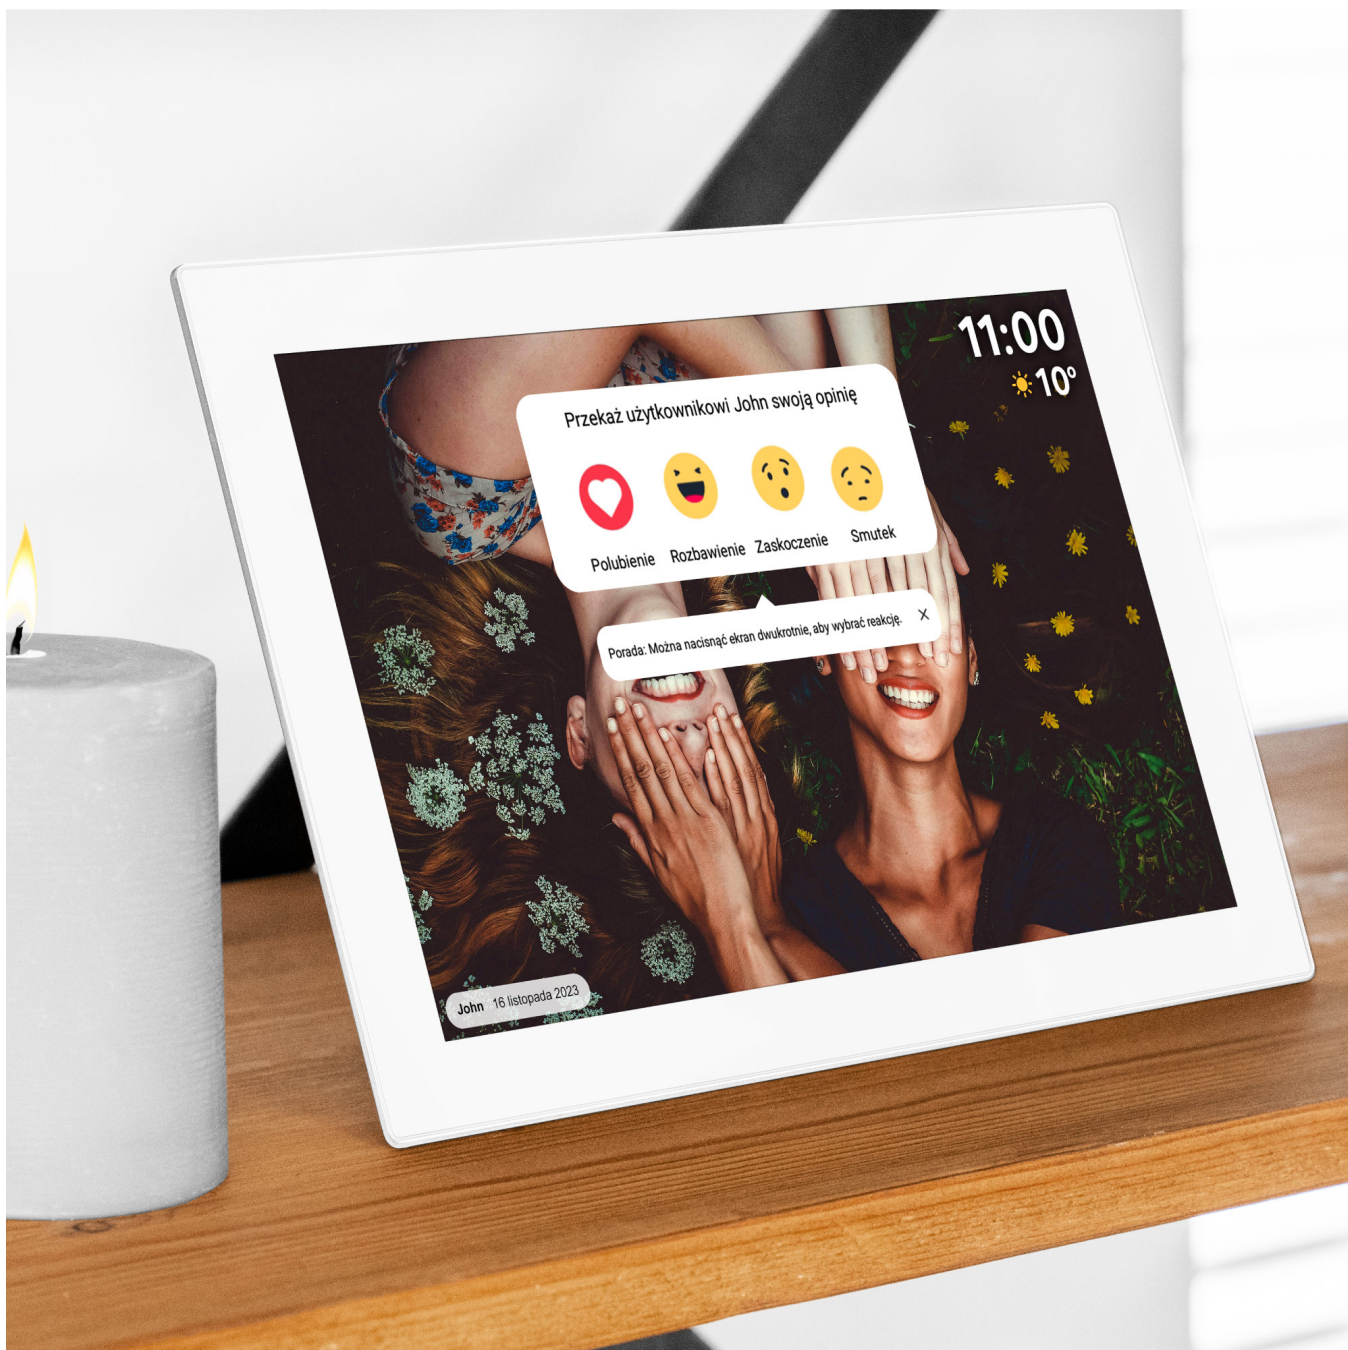

Foto ramka cyfrowa pozwoli Ci wprowadzić do swojego domu magię wspomnień. Oglądaj i przeżywaj na nowo swoje ulubione chwile na 10-calowym wyświetlaczu o rozdzielczości 1280x800 pikseli. Dzięki zastosowaniu matrycy IPS Twoje zdjęcia i filmy będą idealnie widoczne z każdego kąta pokoju!

Dziel się swoimi wspomnieniami

Cyfrowa ramka na zdjęcia zatrzyma w pamięci każdy moment i pozwoli dzielić się nim z innymi! Bez problemu prosto z pamięci Twojego smartfona możesz do niej przesyłać zdjęcia w formatach JPEG i PNG, a także klipy wideo. Co ważne, wbudowany głośnik pozwoli także odtwarzać uwieczniony na nagraniach dźwięk.

10 października 2023

Frameo App
Instantly Share Photos & Videos

GET IT ON
Google Play

Download on the
App Store

Dedykowana aplikacja FRAMEO

Ramka Kruger&Matz, dzięki dedykowanej aplikacji FRAMEO, gwarantuje nową jakość dzielenia się wspomnieniami. Teraz możesz łatwo i szybko przesyłać swoje ulubione zdjęcia i filmy prosto ze smartfona do ramki. Odtwarzaj każdy kadr z życiowych wydarzeń z najbliższymi i ciesz się magią wspomnień.

16 GB + 

Interaktywne centrum wspomnień

Ramka cyfrowa Kruger&Matz umożliwia podłączenie kilku urządzeń jednocześnie, co sprawia, że cała rodzina może wspólnie dzielić się swoimi chwilami. Dodawaj komentarze, historie i emotikony, nadając każdemu zdjęciu jeszcze większą wartość sentymentalną.