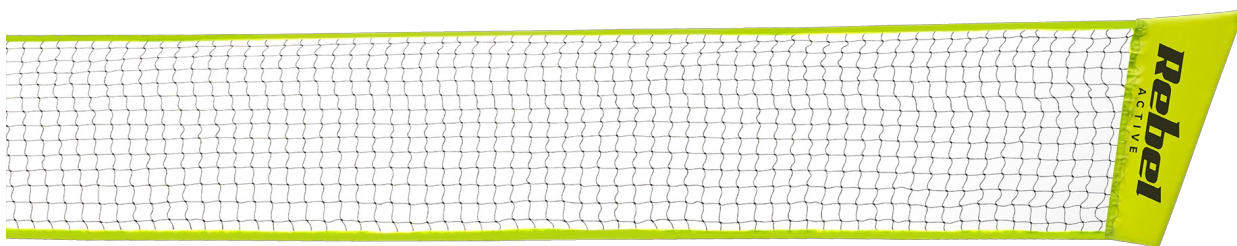

Składana siatka to idealne rozwiązanie dla miłośników sportu, którzy chcą cieszyć się grą w badmintona, siatkówkę czy tenisa w dowolnym miejscu. Dzięki łatwemu montażowi bez użycia narzędzi oraz компактowemu rozmiarowi po złożeniu, siatka Rebel Active jest wygodna w transporcie i przechowywaniu. Solidne materiały gwarantują trwałość i stabilność, zapewniając komfort i bezpieczeństwo gry.

Szybki montaż bez narzędzi

Siatka do badmintonu Rebel Active jest wyjątkowo łatwa do rozłożenia i złożenia, co sprawia że jest idealnym wyborem zarówno na wyjazdy, jak i do codziennego użytku - świetnie sprawdzi się zarówno w ogrodzie, na plaży, jak i w parku. Intuicyjny system montażu bez potrzeby użycia narzędzi pozwala na szybkie przygotowanie się do gry.

Stabilna konstrukcja

Konstrukcja siatki opiera się na solidnych materiałach, takich jak włókno szklane, metal i PE, co gwarantuje jej stabilność nawet podczas intensywnej gry. Optymalne wymiary siatki po rozłożeniu sprawiają, że jest ona odpowiednia do różnych sportów, zapewniając odpowiednie warunki do gry. Stabilna podstawa zapobiega przewróceniu się siatki, co zwiększa bezpieczeństwo użytkowników.

Opis techniczny

Szybki montaż bez narzędzi

Stabilna konstrukcja

Kompaktowy rozmiar po złożeniu

Materiał: włókno szklane, metal, PE

Wymiary po rozłożeniu: 150 x 300 cm

Szerokość siatki: 30 cm

Waga: 1 kg