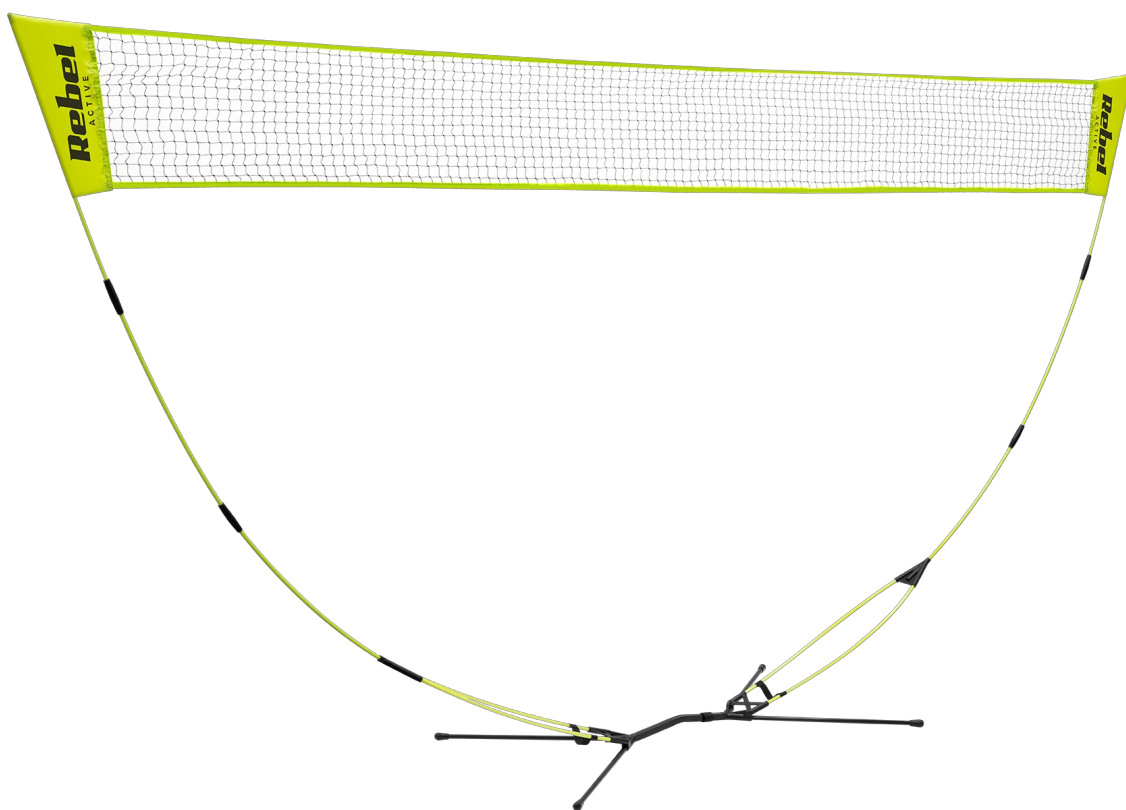

Składana siatka do badmintona i innych sportów Rebel Active

Rebel

Marka:
Rebel

Producent:
LECHPOL ELECTRONICS
LESZEK Spółka
komandytowa

Kod produktu:
RBA-4105

Kod EAN:
5901890113144

Opis

Składana siatka do badmintona i innych sportów Rebel Active

Składana siatka to idealne rozwiązanie dla miłośników sportu, którzy chcą cieszyć się grą w badmintona, siatkówkę czy tenisa w dowolnym miejscu. Dzięki łatwemu montażowi bez użycia narzędzi oraz компактowemu rozmiarowi po złożeniu, siatka Rebel Active jest wygodna w transporcie i przechowywaniu. Solidne materiały gwarantują trwałość i stabilność, zapewniając komfort i bezpieczeństwo gry.

Szybki montaż bez narzędzi

Siatka do badmintonu Rebel Active jest wyjątkowo łatwa do rozłożenia i złożenia, co sprawia że jest idealnym wyborem zarówno na wyjazdy, jak i do codziennego użytku - świetnie sprawdzi się zarówno w ogrodzie, na plaży, jak i w parku. Intuicyjny system montażu bez potrzeby użycia narzędzi pozwala na szybkie przygotowanie się do gry.

Opis techniczny

Szybki montaż bez narzędzi

Stabilna konstrukcja

Kompaktowy rozmiar po złożeniu

Materiał: włókno szklane, metal, PE

Wymiary po rozłożeniu: 150 x 300 cm

Szerokość siatki: 30 cm

Waga: 1 kg