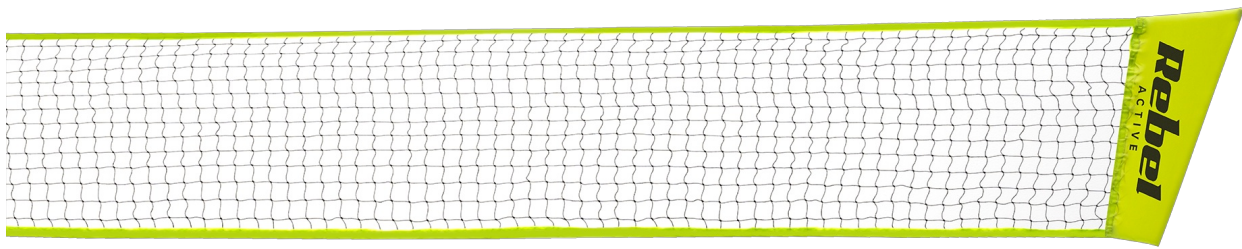

Składana siatka to idealne rozwiązanie dla miłośników sportu, którzy chcą cieszyć się grą w badmintona, siatkówkę czy tenisa w dowolnym miejscu. Dzięki łatwemu montażowi bez użycia narzędzi oraz компактowemu rozmiarowi po złożeniu, siatka Rebel Active jest wygodna w transporcie i przechowywaniu. Solidne materiały gwarantują trwałość i stabilność, zapewniając komfort i bezpieczeństwo gry.

Szybki montaż bez narzędzi

Siatka do badmintonu Rebel Active jest wyjątkowo łatwa do rozłożenia i złożenia, co sprawia że jest idealnym wyborem zarówno na wyjazdy, jak i do codziennego użytku - świetnie sprawdzi się zarówno w ogrodzie, na plaży, jak i w parku. Intuicyjny system montażu bez potrzeby użycia narzędzi pozwala na szybkie przygotowanie się do gry.

Stabilna konstrukcja

Konstrukcja siatki opiera się na solidnych materiałach, takich jak włókno szklane, metal i PE, co gwarantuje jej stabilność nawet podczas intensywnej gry. Optymalne wymiary siatki po rozłożeniu sprawiają, że jest ona odpowiednia do różnych sportów, zapewniając odpowiednie warunki do gry. Stabilna podstawa zapobiega przewróceniu się siatki, co zwiększa bezpieczeństwo użytkowników.

Opis techniczny

Szybki montaż bez narzędzi

Stabilna konstrukcja

Kompaktowy rozmiar po złożeniu

Materiał: włókno szklane, metal, PE

Wymiary po rozłożeniu: 150 x 300 cm

Szerokość siatki: 30 cm

Waga: 1 kg