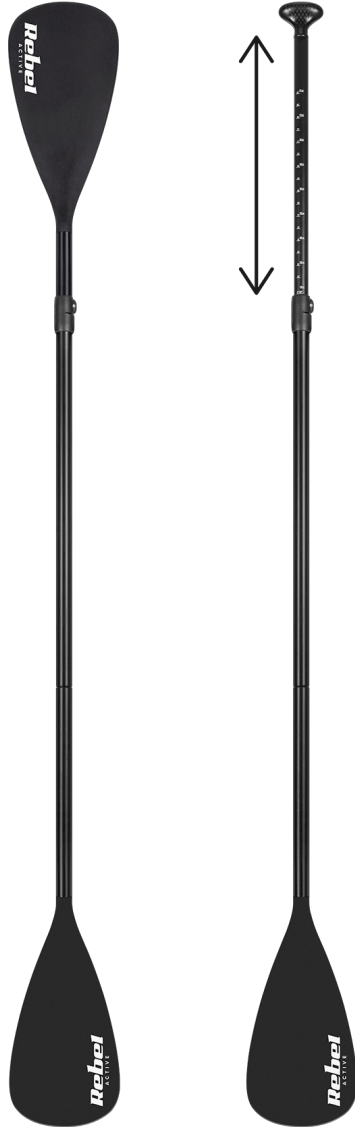

Wiośło 4 częściowe REBEL do SUP z opcją kajku

Marka:

Rebel

Producent:

LECHPOL ELECTRONICS

LESZEK Spółka

komandytowa

Kod produktu:

RBA-4508

Kod EAN:

5901890112208

Opis

Wiośło 4-częściowe REBEL do SUP z opcją kajakową

Wiośło 4-częściowe REBEL to wszechstronne i trwałe narzędzie zaprojektowane z myślą o miłośnikach sportów wodnych. Przeznaczone do desek SUP (Stand Up Paddle), takich jak modele RBA-4501 i RBA-4507, oferuje możliwość szybkiej zmiany z wiośła do SUP na wiośło kajakowe, co zwiększa jego funkcjonalność i zastosowanie.

Regulowane i wielofunkcyjne wiosło

Wiosło REBEL składa się z czterech części, co ułatwia jego transport i przechowywanie. Regulowana długość w zakresie od 205 do 225 cm pozwala na dostosowanie do wzrostu i preferencji użytkownika, zapewniając komfort podczas pływania na desce SUP lub w kajaku. Opcja montażu dwóch piór umożliwia korzystanie z wiosła jako tradycyjnego wiosła kajakowego, co sprawia je idealnym wyborem dla osób szukających uniwersalnych rozwiązań.

Optymalne wymiary pióra

Pióra wiosła mają wymiary 40 x 20 cm, co zapewnia efektywne przemieszczanie się po wodzie i stabilność podczas manewrowania. Idealne proporcje piór sprawiają, że wiosłowanie jest płynne i mniej męczące, co pozwala na dłuższe i bardziej komfortowe pływanie.