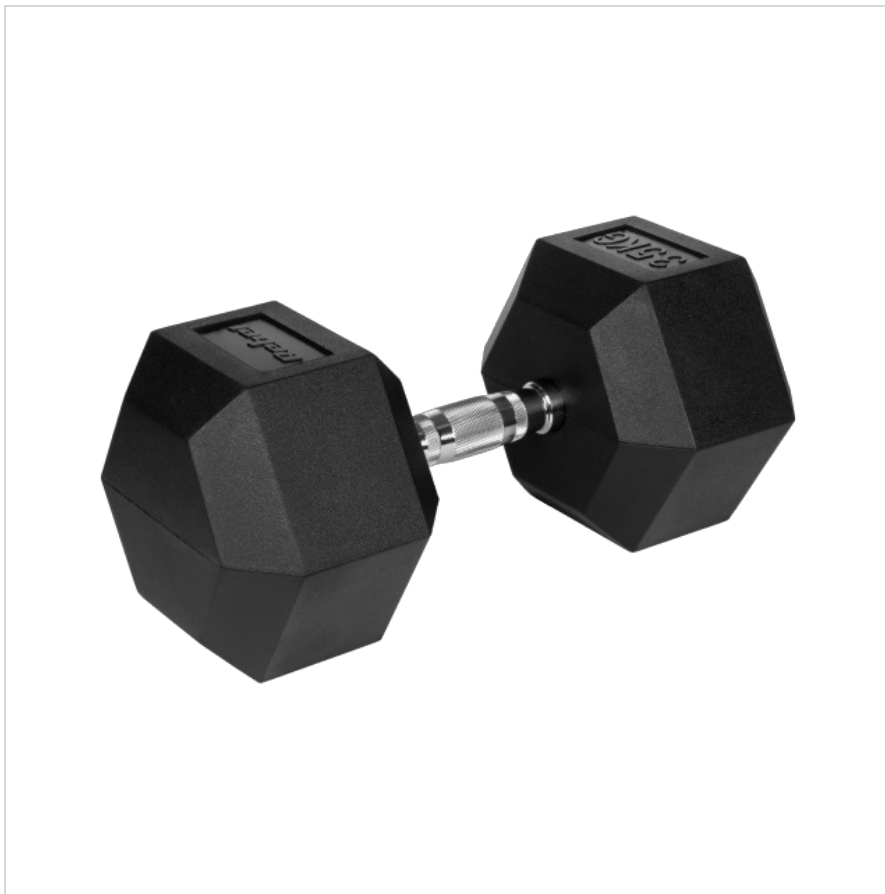

## Hantel żeliwny gumowany HEX 35 kg REBEL ACTIVE

---

**Marka:**

Rebel

**Producent:**

LECHPOL ELECTRONICS

LESZEK Spółka

komandytowa

#### Hantel żeliwny gumowany HEX 35 kg Rebel Active

Hantel Rebel Active to idealne wsparcie zarówno dla początkujących, jak i zaawansowanych miłośników treningu siłowego. Sprawdzi się doskonale zarówno podczas użytku domowego, jak i w profesjonalnych siłowniach. Niezależnie od tego, czy dopiero zaczynasz swoją przygodę z treningiem siłowym, czy też szukasz uzupełnienia swojego istniejącego sprzętu, hantle Rebel Active pomogą Ci zrealizować Twoje cele.

## **Żeliwna konstrukcja**

Sześciokątny hantel o wadze 35 kg Rebel Active posiada żeliwną konstrukcję, dzięki czemu jest idealnym wyborem dla osób, które poszukują trwałego sprzętu do treningu siłowego. Żeliwo zapewnia nie tylko wytrzymałość i odporność na uszkodzenia, ale także stabilność podczas treningu.

## **Bezpieczny trening**

Hantel Rebel jest idealnym wyborem dla osób pragnących wzmocnić swoje ciało i poprawić ogólną kondycję. Dzięki sześciokątnemu kształtowi oraz otaczającej żeliwo gumowej powłoce, hantel HEX nie toczy się po podłożu, co zmniejsza ryzyko kontuzji oraz stanowi dodatkową ochronę podłogi.