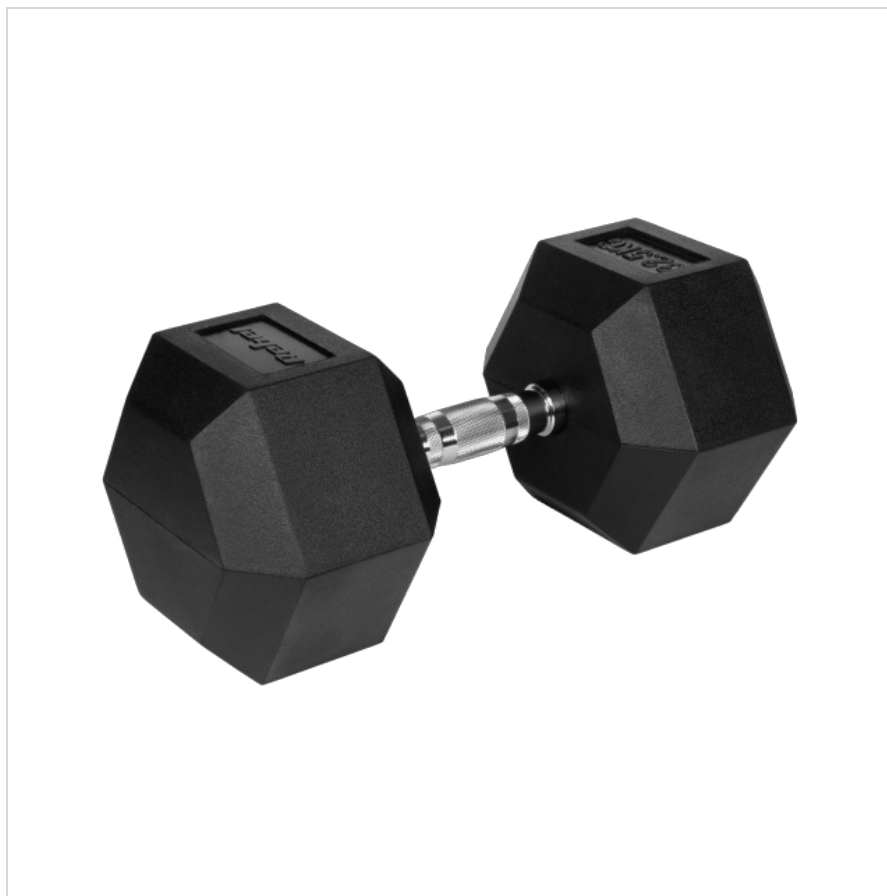

Hantel żeliwny gumowany HEX 32,5 kg REBEL ACTIVE

Marka:

Rebel

Producent:

LECHPOL ELECTRONICS

LESZEK Spółka

komandytowa

Kod produktu:

RBA-2325-32.5

Kod EAN:

5901890111973

Opis

Hantel żeliwny gumowany HEX 32,5 kg Rebel Active

Hantel Rebel Active to idealne wsparcie zarówno dla początkujących, jak i zaawansowanych miłośników treningu siłowego. Sprawdzi się doskonale zarówno podczas użytku domowego, jak i w profesjonalnych siłowniach. Niezależnie od tego, czy dopiero zaczynasz swoją przygodę z treningiem siłowym, czy też szukasz uzupełnienia swojego istniejącego sprzętu, hantle Rebel Active pomogą Ci zrealizować Twoje cele.

Żeliwna konstrukcja

Sześciokątny hantel o wadze 32,5 kg Rebel Active posiada żeliwną konstrukcję, dzięki czemu jest idealnym wyborem dla osób, które poszukują trwałego sprzętu do treningu siłowego. Żeliwo zapewnia nie tylko wytrzymałość i odporność na uszkodzenia, ale także stabilność podczas treningu.

Bezpieczny trening

Hantel Rebel jest idealnym wyborem dla osób pragnących wzmocnić swoje ciało i poprawić ogólną kondycję. Dzięki sześciokątnemu kształtowi oraz otaczającej żeliwo gumowej powłoce, hantel HEX nie toczy się po podłożu, co zmniejsza ryzyko kontuzji oraz stanowi dodatkową ochronę podłogi.