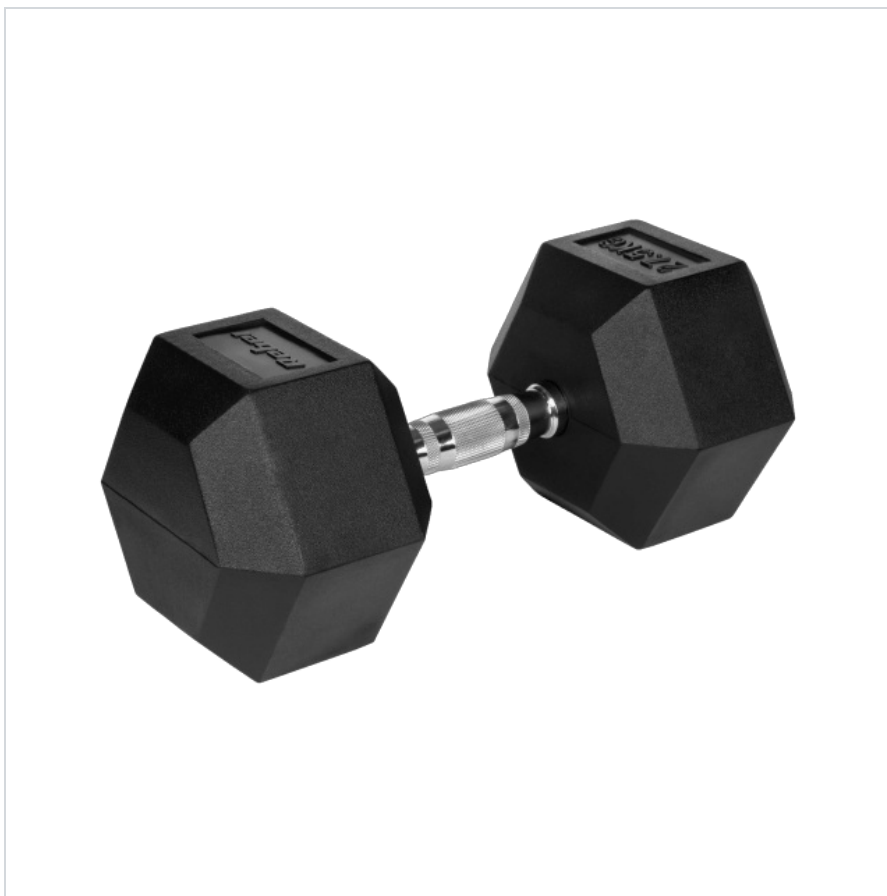

Hantel żeliwny gumowany HEX 27,5 kg REBEL ACTIVE

Marka:

Rebel

Producent:

LECHPOL ELECTRONICS

LESZEK Spółka

komandytowa

Kod produktu:

RBA-2325-27.5

Kod EAN:

5901890111959

Opis

Hantel żeliwny gumowany HEX 27,5 kg Rebel Active

Hantel Rebel Active to idealne wsparcie zarówno dla początkujących, jak i zaawansowanych miłośników treningu siłowego. Sprawdzi się doskonale zarówno podczas użytku domowego, jak i w profesjonalnych siłowniach. Niezależnie od tego, czy dopiero zaczynasz swoją przygodę z treningiem siłowym, czy też szukasz uzupełnienia swojego istniejącego sprzętu, hantle Rebel Active pomogą Ci zrealizować Twoje cele.

Żeliwna konstrukcja

Sześciokątny hantel o wadze 27,5 kg Rebel Active posiada żeliwną konstrukcję, dzięki czemu jest idealnym wyborem dla osób, które poszukują trwałego sprzętu do treningu siłowego. Żeliwo zapewnia nie tylko wytrzymałość i odporność na uszkodzenia, ale także stabilność podczas treningu.

Bezpieczny trening

Hantel Rebel jest idealnym wyborem dla osób pragnących wzmocnić swoje ciało i poprawić ogólną kondycję. Dzięki sześciokątnemu kształtowi oraz otaczającej żeliwo gumowej powłoce, hantel HEX nie toczy się po podłożu, co zmniejsza ryzyko kontuzji oraz stanowi dodatkową ochronę podłogi.