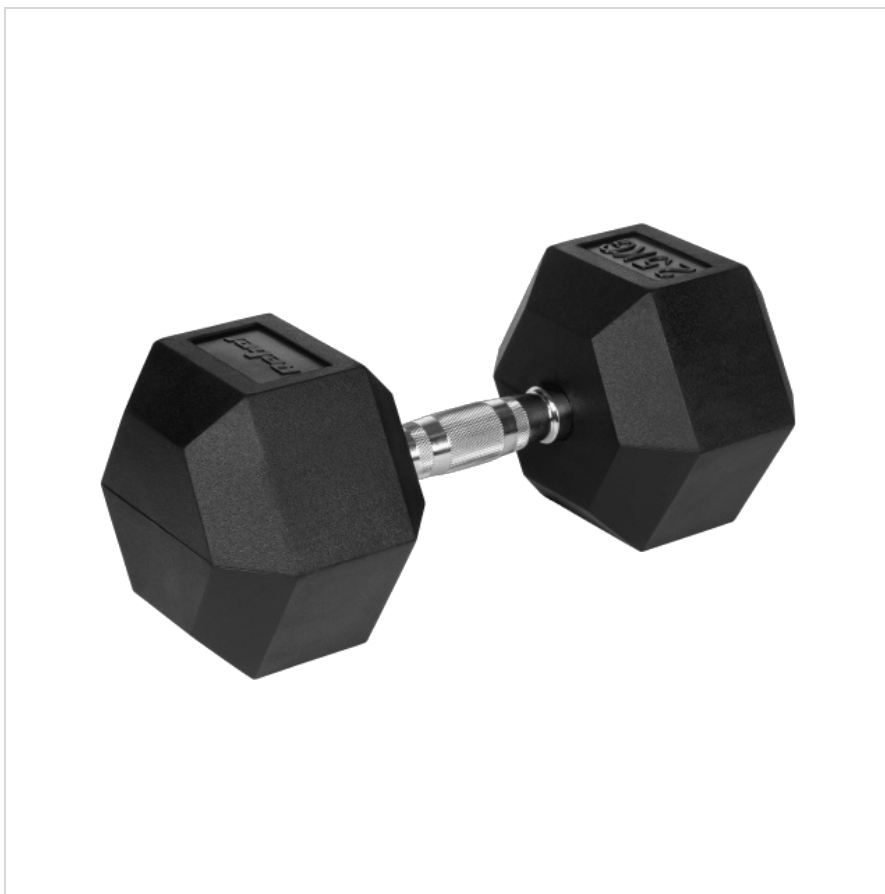

Hantel żeliwny gumowany HEX 25 kg REBEL ACTIVE

Marka:

Rebel

Producent:

LECHPOL ELECTRONICS

LESZEK Spółka

komandytowa

Kod produktu:

RBA-2325-25

Kod EAN:

5901890111942

Opis

Hantel żeliwny gumowany HEX 25 kg Rebel Active

Hantel Rebel Active to idealne wsparcie zarówno dla początkujących, jak i zaawansowanych miłośników treningu siłowego. Sprawdzi się doskonale zarówno podczas użytku domowego, jak i w profesjonalnych siłowniach. Niezależnie od tego, czy dopiero zaczynasz swoją przygodę z treningiem siłowym, czy też szukasz uzupełnienia swojego istniejącego sprzętu, hantle Rebel Active pomogą Ci zrealizować Twoje cele.

Żeliwna konstrukcja

Sześciokątny hantel o wadze 25 kg Rebel Active posiada żeliwną konstrukcję, dzięki czemu jest idealnym wyborem dla osób, które poszukują trwałego sprzętu do treningu siłowego. Żeliwo zapewnia nie tylko wytrzymałość i odporność na uszkodzenia, ale także stabilność podczas treningu.

Bezpieczny trening

Hantel Rebel jest idealnym wyborem dla osób pragnących wzmocnić swoje ciało i poprawić ogólną kondycję. Dzięki sześciokątnemu kształtowi oraz otaczającej żeliwo gumowej powłoce, hantel HEX nie toczy się po podłożu, co zmniejsza ryzyko kontuzji oraz stanowi dodatkową ochronę podłogi.