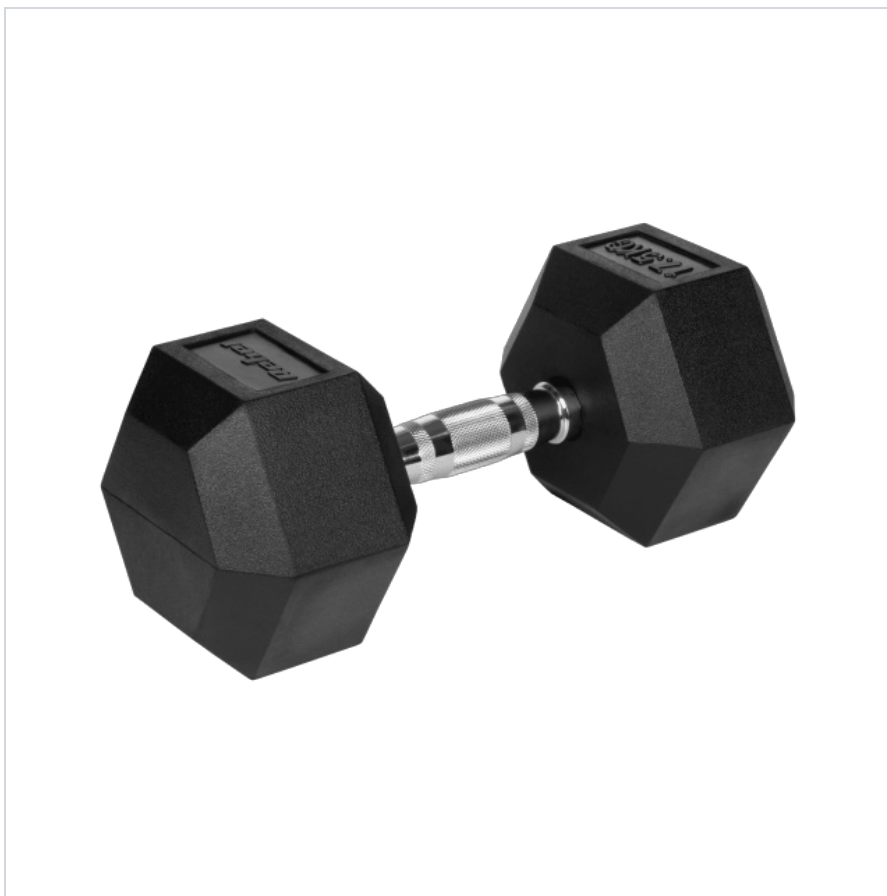

## Hantel żeliwny gumowany HEX 17,5 kg REBEL ACTIVE

---

**Marka:**

Rebel

**Producent:**

LECHPOL ELECTRONICS

LESZEK Spółka

komandytowa

#### Hantel żeliwny gumowany HEX 17,5 kg Rebel Active

Hantel Rebel Active to idealne wsparcie zarówno dla początkujących, jak i zaawansowanych miłośników treningu siłowego. Sprawdzi się doskonale zarówno podczas użytku domowego, jak i w profesjonalnych siłowniach. Niezależnie od tego, czy dopiero zaczynasz swoją przygodę z treningiem siłowym, czy też szukasz uzupełnienia swojego istniejącego sprzętu, hantle Rebel Active pomogą Ci zrealizować Twoje cele.

## Żeliwna konstrukcja

Sześciokątny hantel o wadze 17,5 kg Rebel Active posiada żeliwną konstrukcję, dzięki czemu jest idealnym wyborem dla osób, które poszukują trwałego sprzętu do treningu siłowego. Żeliwo zapewnia nie tylko wytrzymałość i odporność na uszkodzenia, ale także stabilność podczas treningu.

## Bezpieczny trening

Hantel Rebel jest idealnym wyborem dla osób pragnących wzmocnić swoje ciało i poprawić ogólną kondycję. Dzięki sześciokątnemu kształtowi oraz otaczającej żeliwo gumowej powłoce, hantel HEX nie toczy się po podłożu, co zmniejsza ryzyko kontuzji oraz stanowi dodatkową ochronę podłogi.