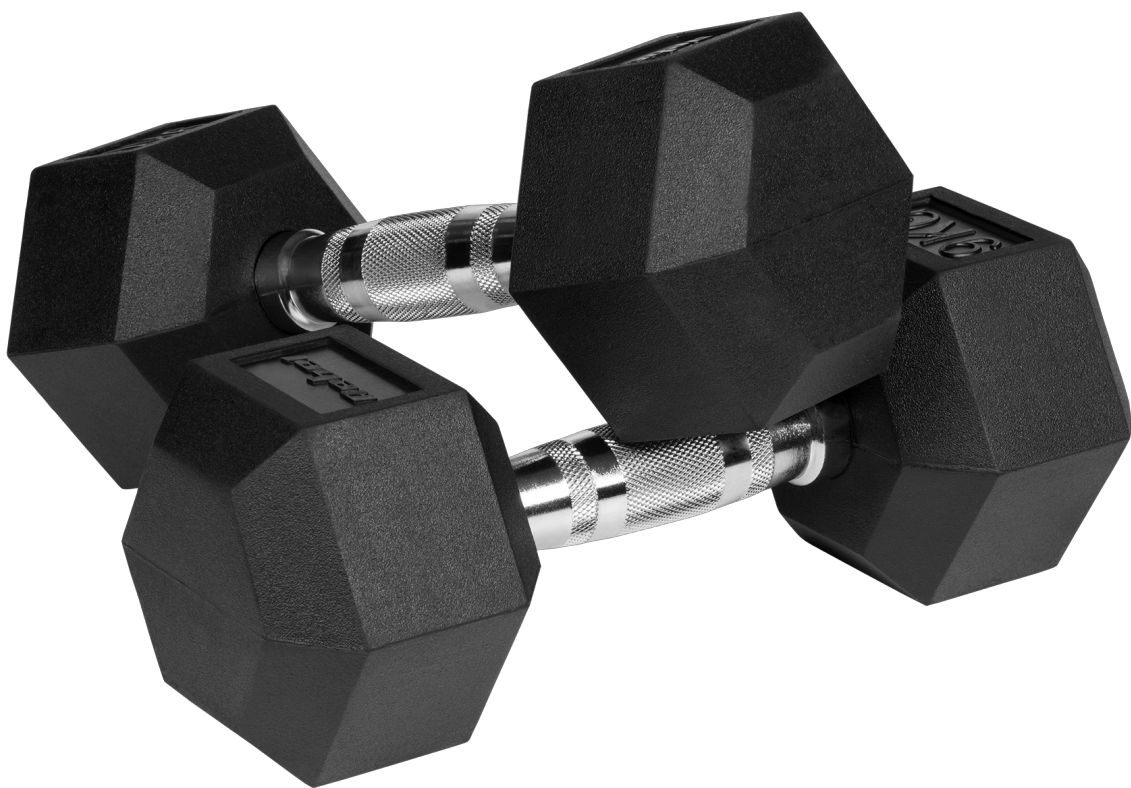

# Hantle żeliwne gumowane HEX 2x9 kg REBEL ACTIVE

**Marka:**

Rebel

**Producent:**

LECHPOL ELECTRONICS

LESZEK Spółka

komandytowa

**Kod produktu:**

### Hantle żeliwne gumowane HEX 2x9 kg Rebel Active

Hantle żeliwne Rebel Active to idealne wsparcie zarówno dla początkujących, jak i zaawansowanych miłośników treningu siłowego. Sprawdzą się doskonale podczas użytku domowego, jak i w profesjonalnych siłowniach. Niezależnie od tego, czy dopiero zaczynasz swoją przygodę z treningiem siłowym, czy też szukasz uzupełnienia swojego istniejącego sprzętu, hantle Rebel Active pomogą Ci zrealizować Twoje cele.

### Żeliwna konstrukcja

Hantle sześciokątne o wadze 2x9 kg Rebel Active posiadają żeliwną konstrukcję, dzięki czemu są idealnym wyborem dla osób, które poszukują trwałego sprzętu do treningu siłowego. Żeliwo sprawia, że zestaw jest nie tylko wytrzymały i bardziej odporny na uszkodzenia, ale także zapewnia stabilność podczas treningu.

## Opis techniczny

---

Ilość sztuk w zestawie: 2

Waga hantla: 9 kg

Materiał: żeliwo pokryte gumą

Wymiary uchwytu (długość x średnica): 13 x 3,3 cm

Wymiary hantla (długość x szerokość x wysokość): 30 x 12,5 x 11 cm