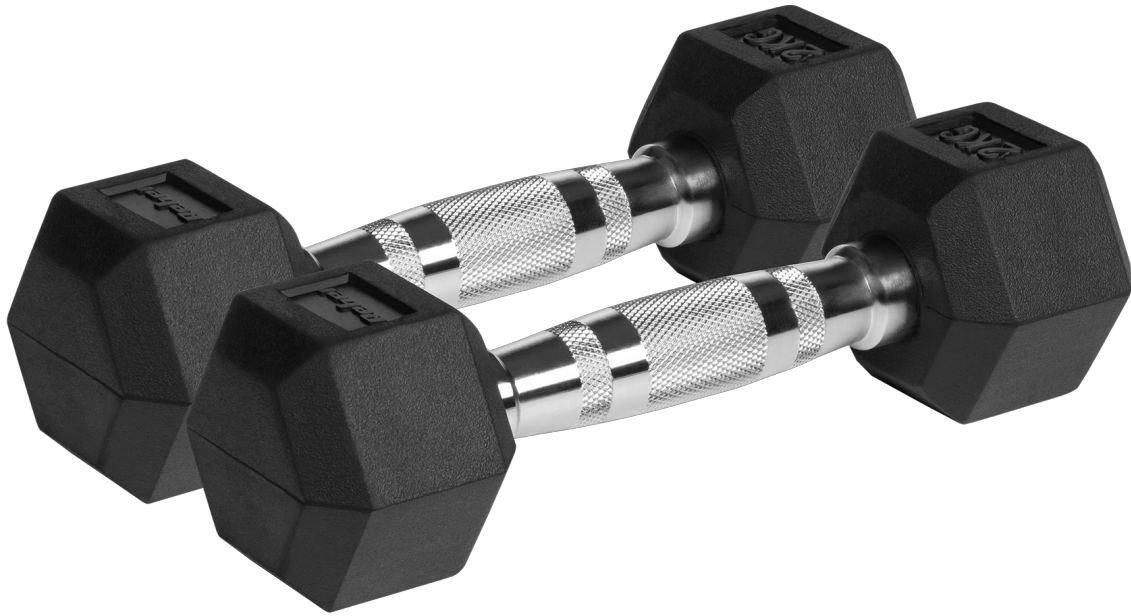

Hantle żeliwne gumowane HEX 2x2 kg REBEL ACTIVE

Marka:

Rebel

Producent:

LECHPOL ELECTRONICS

LESZEK Spółka

komandytowa

Kod produktu:

RBA-2325-02

Kod EAN:

5901890111805

Opis

Hantle żeliwne gumowane HEX 2x2 kg Rebel Active

Hantle żeliwne Rebel Active to idealne wsparcie zarówno dla początkujących, jak i zaawansowanych miłośników treningu siłowego. Sprawdzą się doskonale podczas użytku domowego, jak i w profesjonalnych siłowniach. Niezależnie od tego, czy dopiero zaczynasz swoją przygodę z treningiem siłowym, czy też szukasz uzupełnienia swojego istniejącego sprzętu, hantle Rebel Active pomogą Ci zrealizować Twoje cele.

Żeliwna konstrukcja

Hantle sześciokątne o wadze 2x2 kg Rebel Active posiadają żeliwną konstrukcję, dzięki czemu są idealnym wyborem dla osób, które poszukują trwałego sprzętu do treningu siłowego. Żeliwo sprawia, że zestaw jest nie tylko wytrzymały i bardziej odporny na uszkodzenia, ale także zapewnia stabilność podczas treningu.

Opis techniczny

Ilość sztuk w zestawie: 2

Waga hantla: 2 kg

Materiał: żeliwo pokryte gumą

Wymiary uchwytu (długość x średnica): 13 x 2,8 cm

Wymiary hantla (długość x szerokość x wysokość): 24,5 x 7,8 x 6,8 cm