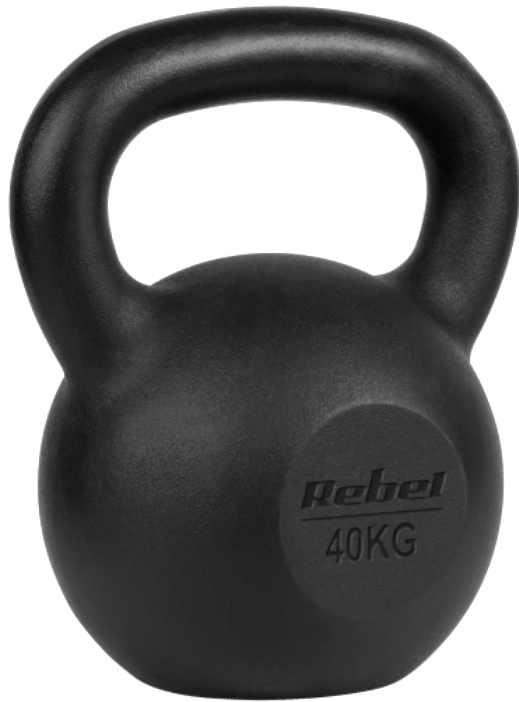

Kettlebell żeliwny 40kg, REBEL ACTIVE

Rebel

Marka:
Rebel

Producent:
LECHPOL ELECTRONICS
LESZEK Spółka
komandytowa

Kod produktu:
RBA-2323-40

Kod EAN:
5901890111720

Opis

Kettlebell żeliwny 40 kg Rebel Active

Szukasz wszechstronnego sprzętu do ćwiczeń, który umożliwia wykonywanie różnorodnych treningów, angażujących wiele grup mięśniowych jednocześnie? Niezależnie od tego, czy chcesz schudnąć, zwiększyć siłę czy poprawić wydolność, zaprojektowany z myślą o intensywnych ćwiczeniach, kettlebell żeliwny z serii Rebel Active o wadze 40 kg jest doskonałym narzędziem do osiągnięcia Twoich celów fitness.

Ćwicz jak lubisz

Kettlebell żeliwny Rebel Active zapewnia niesamowitą różnorodność treningową. Możesz wykonywać tradycyjne ćwiczenia, takie jak przysiady czy martwy ciąg, ale posiadając kettlebell możesz również eksperymentować z różnymi ruchami, aby wzmocnić całe

Wytrzymała konstrukcja i komfort użytkowania

Wykonany z najwyższej jakości żeliwa, kettlebell Rebel Active gwarantuje wyjątkową trwałość i wytrzymałość, zapewniając, że będzie Ci służyć przez lata intensywnych treningów. Co ważne płaski spód gwarantuje stabilne utrzymanie w miejscu, eliminując problem przypadkowego toczenia się po podłodze.