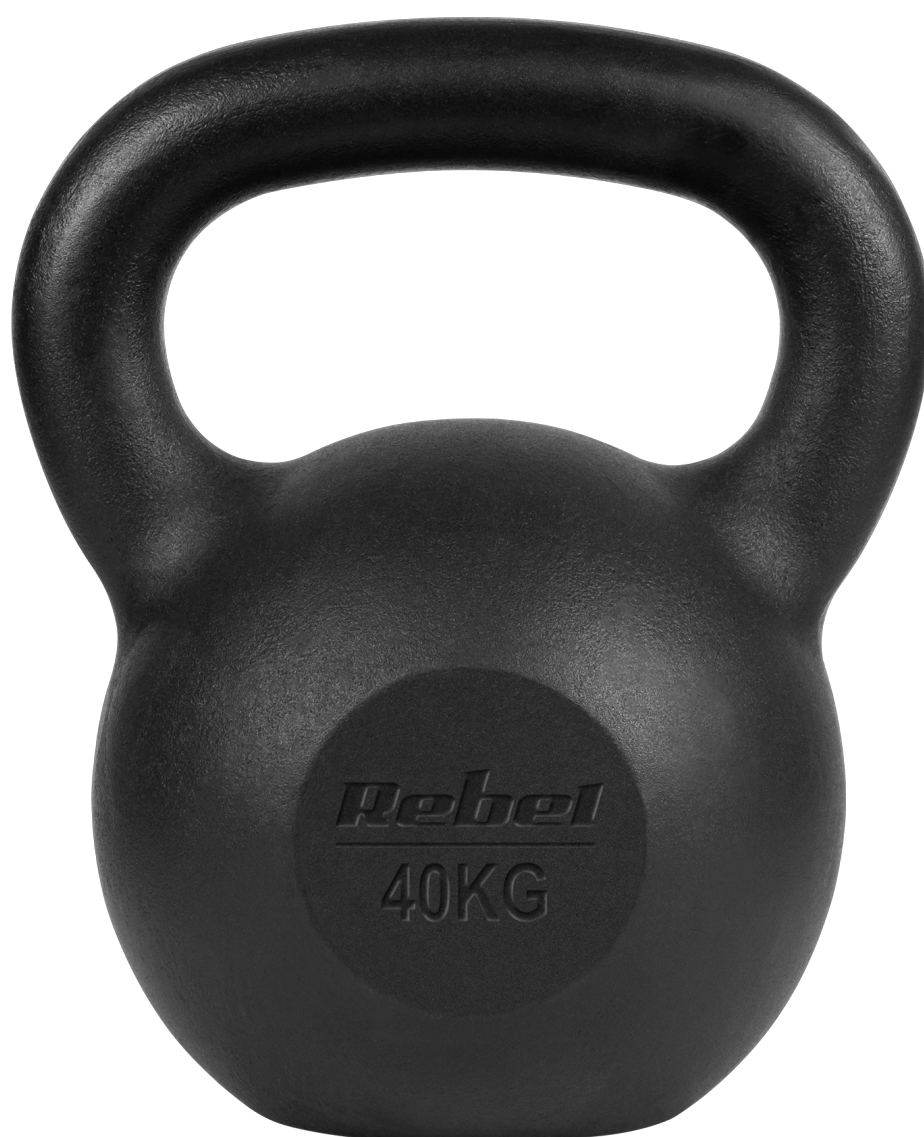

Kettlebell żeliwny 40kg, REBEL ACTIVE

Rebel

Marka:
Rebel

Producent:
LECHPOL ELECTRONICS
LESZEK Spółka
komandytowa

Kod produktu:
RBA-2323-40

Kod EAN:
5901890111720

Opis

Kettlebell żeliwny 40 kg Rebel Active

Szukasz wszechstronnego sprzętu do ćwiczeń, który umożliwia wykonywanie różnorodnych treningów, angażujących wiele grup mięśniowych jednocześnie? Niezależnie od tego, czy chcesz schudnąć, zwiększyć siłę czy poprawić wydolność, zaprojektowany z myślą o intensywnych ćwiczeniach, kettlebell żeliwny z serii Rebel Active o wadze 40 kg jest doskonałym narzędziem do osiągnięcia Twoich celów fitness.

Ćwicz jak lubisz

Kettlebell żeliwny Rebel Active zapewnia niesamowitą różnorodność treningową. Możesz wykonywać tradycyjne ćwiczenia, takie jak przysiady czy martwy ciąg, ale posiadając kettlebell możesz również eksperymentować z różnymi ruchami, aby wzmocnić całe

Wytrzymała konstrukcja i komfort użytkowania

Wykonany z najwyższej jakości żeliwa, kettlebell Rebel Active gwarantuje wyjątkową trwałość i wytrzymałość, zapewniając, że będzie Ci służyć przez lata intensywnych treningów. Co ważne płaski spód gwarantuje stabilne utrzymanie w miejscu, eliminując problem przypadkowego toczenia się po podłodze.