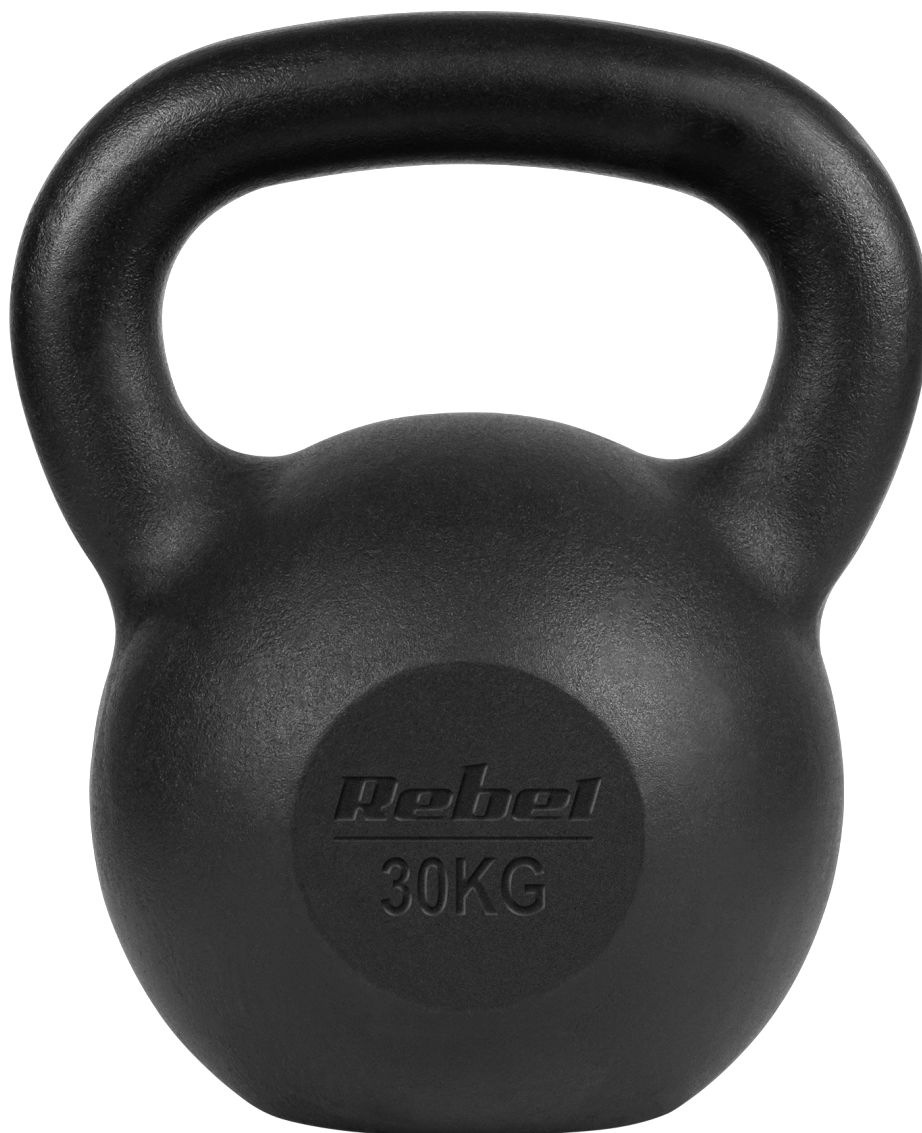

Kettlebell żeliwny 30kg, REBEL ACTIVE

Rebel

Marka:
Rebel

Producent:
LECHPOL ELECTRONICS
LESZEK Spółka
komandytowa

Kod produktu:
RBA-2323-30

Kod EAN:
5901890111713

Opis

Kettlebell żeliwny 30 kg Rebel Active

Szukasz wszechstronnego sprzętu do ćwiczeń, który umożliwia wykonywanie różnorodnych treningów, angażujących wiele grup mięśniowych jednocześnie? Niezależnie od tego, czy chcesz schudnąć, zwiększyć siłę czy poprawić wydolność, zaprojektowany z myślą o intensywnych ćwiczeniach, kettlebell żeliwny z serii Rebel Active o wadze 30 kg jest doskonałym narzędziem do osiągnięcia Twoich celów fitness.

Ćwicz jak lubisz

Kettlebell żeliwny Rebel Active zapewnia niesamowitą różnorodność treningową. Możesz wykonywać tradycyjne ćwiczenia, takie jak przysiady czy martwy ciąg, ale posiadając kettlebell możesz również eksperymentować z różnymi ruchami, aby wzmocnić całe

Wytrzymała konstrukcja i komfort użytkowania

Wykonany z najwyższej jakości żeliwa, kettlebell Rebel Active gwarantuje wyjątkową trwałość i wytrzymałość, zapewniając, że będzie Ci służyć przez lata intensywnych treningów. Co ważne płaski spód gwarantuje stabilne utrzymanie w miejscu, eliminując problem przypadkowego toczenia się po podłodze.