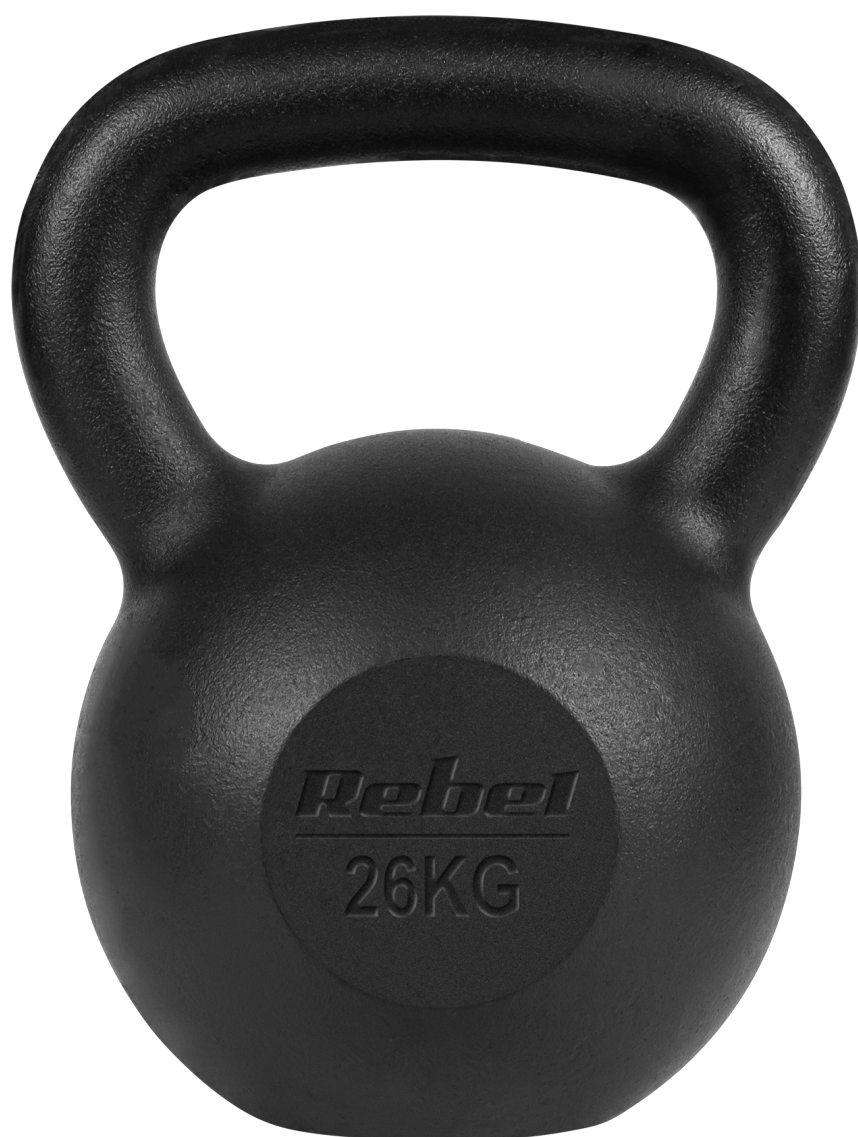

Kettlebell żeliwny 26kg, REBEL ACTIVE

Rebel

Marka:
Rebel

Producent:
LECHPOL ELECTRONICS
LESZEK Spółka
komandytowa

Kod produktu:
RBA-2323-26

Kod EAN:
5901890111690

Opis

Kettlebell żeliwny 26 kg Rebel Active

Szukasz wszechstronnego sprzętu do ćwiczeń, który umożliwia wykonywanie różnorodnych treningów, angażujących wiele grup mięśniowych jednocześnie? Niezależnie od tego, czy chcesz schudnąć, zwiększyć siłę czy poprawić wydolność, zaprojektowany z myślą o intensywnych ćwiczeniach, kettlebell żeliwny z serii Rebel Active o wadze 26 kg jest doskonałym narzędziem do osiągnięcia Twoich celów fitness.

Ćwicz jak lubisz

Kettlebell żeliwny Rebel Active zapewnia niesamowitą różnorodność treningową. Możesz wykonywać tradycyjne ćwiczenia, takie jak przysiady czy martwy ciąg, ale posiadając kettlebell możesz również eksperymentować z różnymi ruchami, aby wzmocnić całe

Wytrzymała konstrukcja i komfort użytkowania

Wykonany z najwyższej jakości żeliwa, kettlebell Rebel Active gwarantuje wyjątkową trwałość i wytrzymałość, zapewniając, że będzie Ci służyć przez lata intensywnych treningów. Co ważne płaski spód gwarantuje stabilne utrzymanie w miejscu, eliminując problem przypadkowego toczenia się po podłodze.