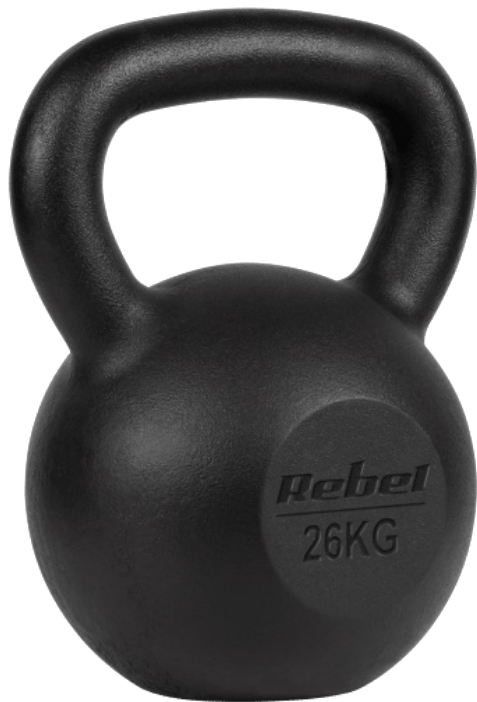

Kettlebell żeliwny 26kg, REBEL ACTIVE

Rebel

Marka:
Rebel

Producent:
LECHPOL ELECTRONICS
LESZEK Spółka
komandytowa

Kod produktu:
RBA-2323-26

Kod EAN:
5901890111690

Opis

Kettlebell żeliwny 26 kg Rebel Active

Szukasz wszechstronnego sprzętu do ćwiczeń, który umożliwia wykonywanie różnorodnych treningów, angażujących wiele grup mięśniowych jednocześnie? Niezależnie od tego, czy chcesz schudnąć, zwiększyć siłę czy poprawić wydolność, zaprojektowany z myślą o intensywnych ćwiczeniach, kettlebell żeliwny z serii Rebel Active o wadze 26 kg jest doskonałym narzędziem do osiągnięcia Twoich celów fitness.

Ćwicz jak lubisz

Kettlebell żeliwny Rebel Active zapewnia niesamowitą różnorodność treningową. Możesz wykonywać tradycyjne ćwiczenia, takie jak przysiady czy martwy ciąg, ale posiadając kettlebell możesz również eksperymentować z różnymi ruchami, aby wzmocnić całe

Wytrzymała konstrukcja i komfort użytkowania

Wykonany z najwyższej jakości żeliwa, kettlebell Rebel Active gwarantuje wyjątkową trwałość i wytrzymałość, zapewniając, że będzie Ci służyć przez lata intensywnych treningów. Co ważne płaski spód gwarantuje stabilne utrzymanie w miejscu, eliminując problem przypadkowego toczenia się po podłodze.