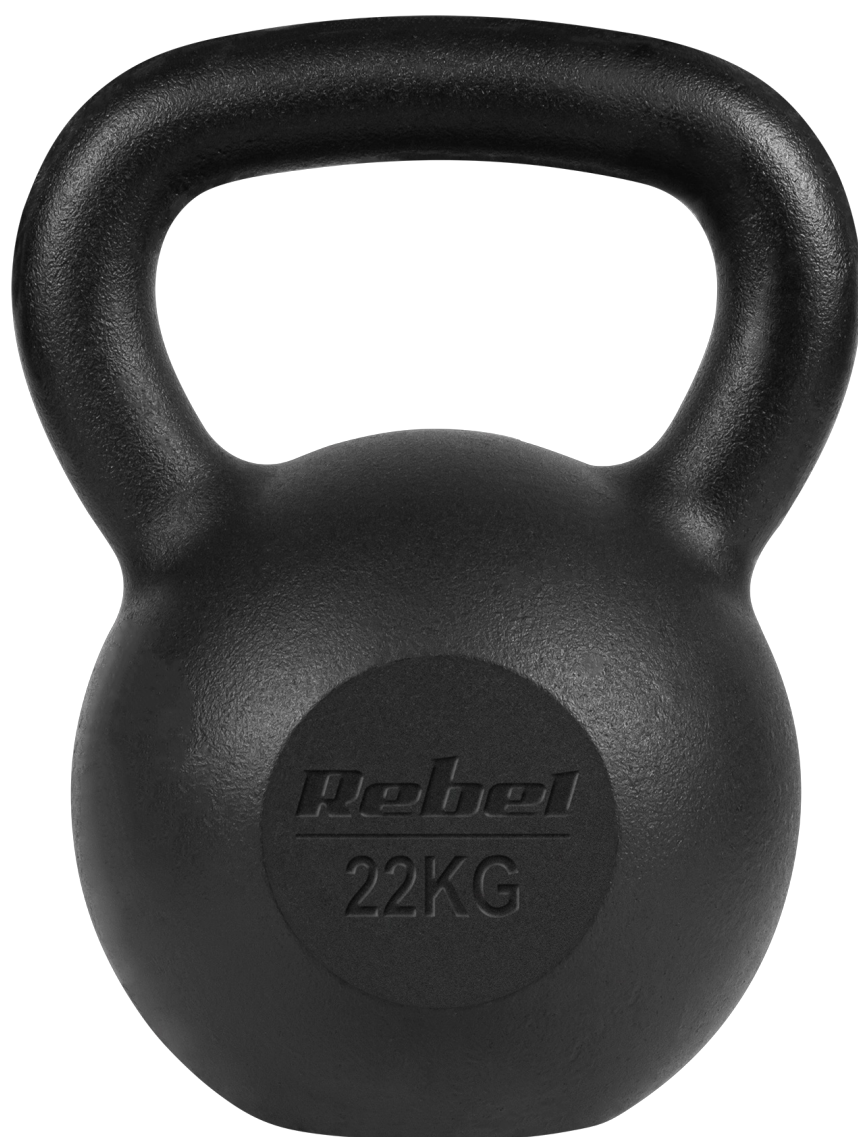

Kettlebell żeliwny 22kg, REBEL ACTIVE

Rebel

Marka:
Rebel

Producent:
LECHPOL ELECTRONICS
LESZEK Spółka
komandytowa

Kod produktu:
RBA-2323-22

Kod EAN:
5901890111676

Opis

Kettlebell żeliwny 22 kg Rebel Active

Szukasz wszechstronnego sprzętu do ćwiczeń, który umożliwia wykonywanie różnorodnych treningów, angażujących wiele grup mięśniowych jednocześnie? Niezależnie od tego, czy chcesz schudnąć, zwiększyć siłę czy poprawić wydolność, zaprojektowany z myślą o intensywnych ćwiczeniach, kettlebell żeliwny z serii Rebel Active o wadze 22 kg jest doskonałym narzędziem do osiągnięcia Twoich celów fitness.

Ćwicz jak lubisz

Kettlebell żeliwny Rebel Active zapewnia niesamowitą różnorodność treningową. Możesz wykonywać tradycyjne ćwiczenia, takie jak przysiady czy martwy ciąg, ale posiadając kettlebell możesz również eksperymentować z różnymi ruchami, aby wzmocnić całe

Wytrzymała konstrukcja i komfort użytkowania

Wykonany z najwyższej jakości żeliwa, kettlebell Rebel Active gwarantuje wyjątkową trwałość i wytrzymałość, zapewniając, że będzie Ci służyć przez lata intensywnych treningów. Co ważne płaski spód gwarantuje stabilne utrzymanie w miejscu, eliminując problem przypadkowego toczenia się po podłodze.