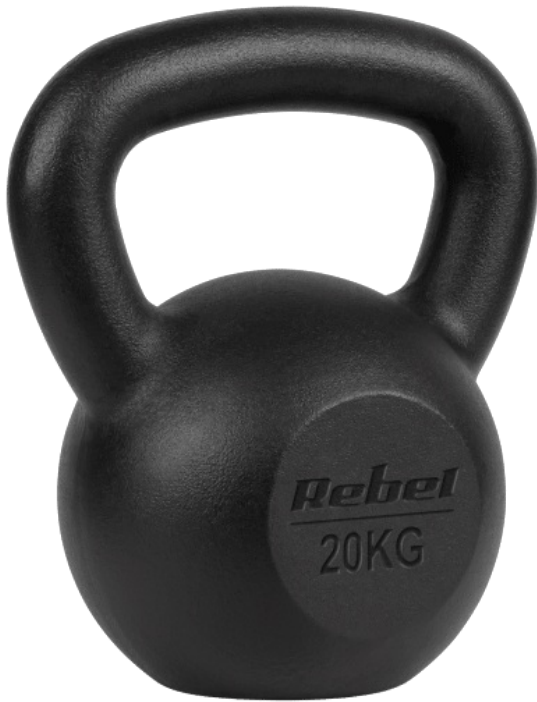

Kettlebell żeliwny 20kg, REBEL ACTIVE

Rebel

Marka:
Rebel

Producent:
LECHPOL ELECTRONICS
LESZEK Spółka
komandytowa

Kod produktu:
RBA-2323-20

Kod EAN:
5901890111669

Opis

Kettlebell żeliwny 20 kg Rebel Active

Szukasz wszechstronnego sprzętu do ćwiczeń, który umożliwia wykonywanie różnorodnych treningów, angażujących wiele grup mięśniowych jednocześnie? Niezależnie od tego, czy chcesz schudnąć, zwiększyć siłę czy poprawić wydolność, zaprojektowany z myślą o intensywnych ćwiczeniach, kettlebell żeliwny z serii Rebel Active o wadze 20 kg jest doskonałym narzędziem do osiągnięcia Twoich celów fitness.

Ćwicz jak lubisz

Kettlebell żeliwny Rebel Active zapewnia niesamowitą różnorodność treningową. Możesz wykonywać tradycyjne ćwiczenia, takie jak przysiady czy martwy ciąg, ale posiadając kettlebell możesz również eksperymentować z różnymi ruchami, aby wzmocnić całe

Wytrzymała konstrukcja i komfort użytkowania

Wykonany z najwyższej jakości żeliwa, kettlebell Rebel Active gwarantuje wyjątkową trwałość i wytrzymałość, zapewniając, że będzie Ci służyć przez lata intensywnych treningów. Co ważne płaski spód gwarantuje stabilne utrzymanie w miejscu, eliminując problem przypadkowego toczenia się po podłodze.