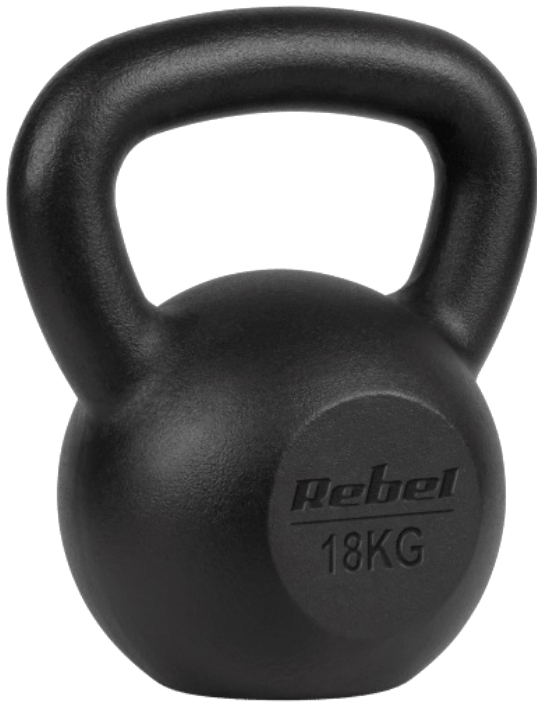

Kettlebell żeliwny 18kg, REBEL ACTIVE

Rebel

Marka:
Rebel

Producent:
LECHPOL ELECTRONICS
LESZEK Spółka
komandytowa

Kod produktu:
RBA-2323-18

Kod EAN:
5901890111652

Opis

Kettlebell żeliwny 18 kg Rebel Active

Szukasz wszechstronnego sprzętu do ćwiczeń, który umożliwia wykonywanie różnorodnych treningów, angażujących wiele grup mięśniowych jednocześnie? Niezależnie od tego, czy chcesz schudnąć, zwiększyć siłę czy poprawić wydolność, zaprojektowany z myślą o intensywnych ćwiczeniach, kettlebell żeliwny z serii Rebel Active o wadze 18 kg jest doskonałym narzędziem do osiągnięcia Twoich celów fitness.

Ćwicz jak lubisz

Kettlebell żeliwny Rebel Active zapewnia niesamowitą różnorodność treningową. Możesz wykonywać tradycyjne ćwiczenia, takie jak przysiady czy martwy ciąg, ale posiadając kettlebell możesz również eksperymentować z różnymi ruchami, aby wzmocnić całe

Wytrzymała konstrukcja i komfort użytkowania

Wykonany z najwyższej jakości żeliwa, kettlebell Rebel Active gwarantuje wyjątkową trwałość i wytrzymałość, zapewniając, że będzie Ci służyć przez lata intensywnych treningów. Co ważne płaski spód gwarantuje stabilne utrzymanie w miejscu, eliminując problem przypadkowego toczenia się po podłodze.