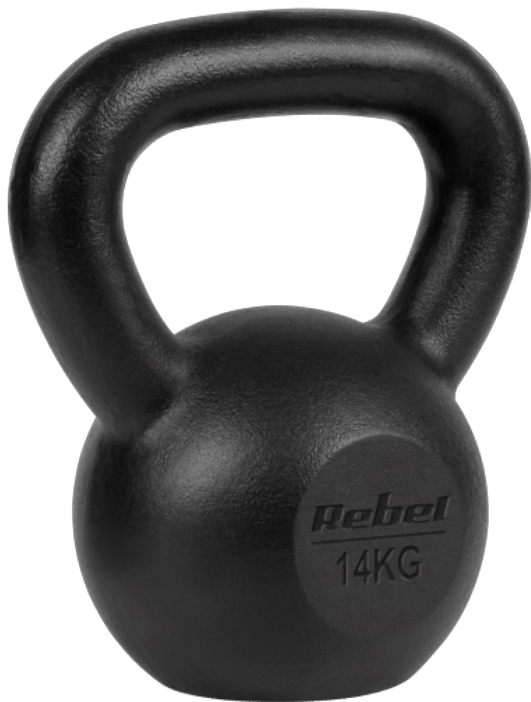

Kettlebell żeliwny 14kg, REBEL ACTIVE

Rebel

Marka:
Rebel

Producent:
LECHPOL ELECTRONICS
LESZEK Spółka
komandytowa

Kod produktu:
RBA-2323-14

Kod EAN:
5901890111638

Opis

Kettlebell żeliwny 14 kg Rebel Active

Szukasz wszechstronnego sprzętu do ćwiczeń, który umożliwia wykonywanie różnorodnych treningów, angażujących wiele grup mięśniowych jednocześnie? Niezależnie od tego, czy chcesz schudnąć, zwiększyć siłę czy poprawić wydolność, zaprojektowany z myślą o intensywnych ćwiczeniach, kettlebell żeliwny z serii Rebel Active o wadze 14 kg jest doskonałym narzędziem do osiągnięcia Twoich celów fitness.

Ćwicz jak lubisz

Kettlebell żeliwny Rebel Active zapewnia niesamowitą różnorodność treningową. Możesz wykonywać tradycyjne ćwiczenia, takie jak przysiady czy martwy ciąg, ale posiadając kettlebell możesz również eksperymentować z różnymi ruchami, aby wzmocnić całe

Wytrzymała konstrukcja i komfort użytkowania

Wykonany z najwyższej jakości żeliwa, kettlebell Rebel Active gwarantuje wyjątkową trwałość i wytrzymałość, zapewniając, że będzie Ci służyć przez lata intensywnych treningów. Co ważne płaski spód gwarantuje stabilne utrzymanie w miejscu, eliminując problem przypadkowego toczenia się po podłodze.