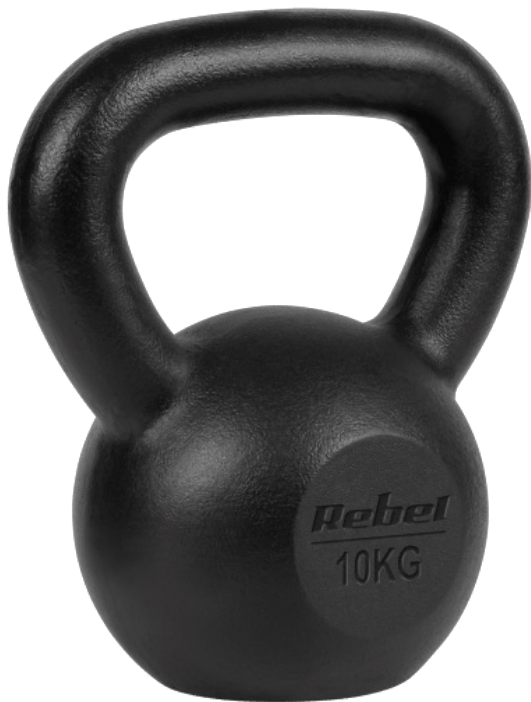

Kettlebell żeliwny 10kg, REBEL ACTIVE

Rebel

Marka:
Rebel

Producent:
LECHPOL ELECTRONICS
LESZEK Spółka
komandytowa

Kod produktu:
RBA-2323-10

Kod EAN:
5901890111614

Opis

Kettlebell żeliwny 10 kg Rebel Active

Szukasz wszechstronnego sprzętu do ćwiczeń, który umożliwia wykonywanie różnorodnych treningów, angażujących wiele grup mięśniowych jednocześnie? Niezależnie od tego, czy chcesz schudnąć, zwiększyć siłę czy poprawić wydolność, zaprojektowany z myślą o intensywnych ćwiczeniach, kettlebell żeliwny z serii Rebel Active o wadze 10 kg jest doskonałym narzędziem do osiągnięcia Twoich celów fitness.

Ćwicz jak lubisz

Kettlebell żeliwny Rebel Active zapewnia niesamowitą różnorodność treningową. Możesz wykonywać tradycyjne ćwiczenia, takie jak przysiady czy martwy ciąg, ale posiadając kettlebell możesz również eksperymentować z różnymi ruchami, aby wzmocnić całe

Wytrzymała konstrukcja i komfort użytkowania

Wykonany z najwyższej jakości żeliwa, kettlebell Rebel Active gwarantuje wyjątkową trwałość i wytrzymałość, zapewniając, że będzie Ci służyć przez lata intensywnych treningów. Co ważne płaski spód gwarantuje stabilne utrzymanie w miejscu, eliminując problem przypadkowego toczenia się po podłodze.