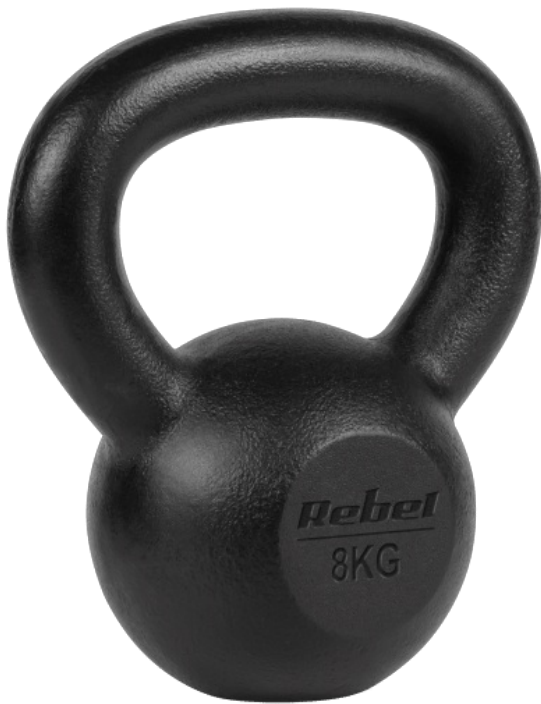

Kettlebell żeliwny 8kg, REBEL ACTIVE

Rebel

Marka:
Rebel

Producent:
LECHPOL ELECTRONICS
LESZEK Spółka
komandytowa

Kod produktu:
RBA-2323-08

Kod EAN:
5901890111607

Opis

Kettlebell żeliwny 6 kg Rebel Active

Szukasz wszechstronnego sprzętu do ćwiczeń, który umożliwia wykonywanie różnorodnych treningów, angażujących wiele grup mięśniowych jednocześnie? Niezależnie od tego, czy chcesz schudnąć, zwiększyć siłę czy poprawić wydolność, zaprojektowany z myślą o intensywnych ćwiczeniach, kettlebell żeliwny z serii Rebel Active o wadze 6 kg jest doskonałym narzędziem do osiągnięcia Twoich celów fitness.

Ćwicz jak lubisz

Kettlebell żeliwny Rebel Active zapewnia niesamowitą różnorodność treningową. Możesz wykonywać tradycyjne ćwiczenia, takie jak przysiady czy martwy ciąg, ale posiadając kettlebell możesz również eksperymentować z różnymi ruchami, aby wzmocnić całe

Wytrzymała konstrukcja i komfort użytkowania

Wykonany z najwyższej jakości żeliwa, kettlebell Rebel Active gwarantuje wyjątkową trwałość i wytrzymałość, zapewniając, że będzie Ci służyć przez lata intensywnych treningów. Co ważne płaski spód gwarantuje stabilne utrzymanie w miejscu, eliminując problem przypadkowego toczenia się po podłodze.