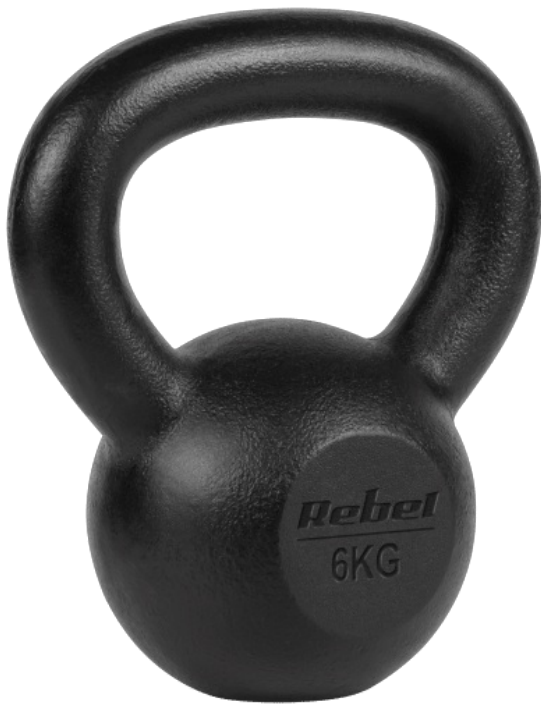

Kettlebell żeliwny 6kg, REBEL ACTIVE

Rebel

Marka:
Rebel

Producent:
LECHPOL ELECTRONICS
LESZEK Spółka
komandytowa

Kod produktu:
RBA-2323-06

Kod EAN:
5901890111591

Opis

Kettlebell żeliwny 6 kg Rebel Active

Szukasz wszechstronnego sprzętu do ćwiczeń, który umożliwia wykonywanie różnorodnych treningów, angażujących wiele grup mięśniowych jednocześnie? Niezależnie od tego, czy chcesz schudnąć, zwiększyć siłę czy poprawić wydolność, zaprojektowany z myślą o intensywnych ćwiczeniach, kettlebell żeliwny z serii Rebel Active o wadze 6 kg jest doskonałym narzędziem do osiągnięcia Twoich celów fitness.

Ćwicz jak lubisz

Kettlebell żeliwny Rebel Active zapewnia niesamowitą różnorodność treningową. Możesz wykonywać tradycyjne ćwiczenia, takie jak przysiady czy martwy ciąg, ale posiadając kettlebell możesz również eksperymentować z różnymi ruchami, aby wzmocnić całe

Wytrzymała konstrukcja i komfort użytkowania

Wykonany z najwyższej jakości żeliwa, kettlebell Rebel Active gwarantuje wyjątkową trwałość i wytrzymałość, zapewniając, że będzie Ci służyć przez lata intensywnych treningów. Co ważne płaski spód gwarantuje stabilne utrzymanie w miejscu, eliminując problem przypadkowego toczenia się po podłodze.