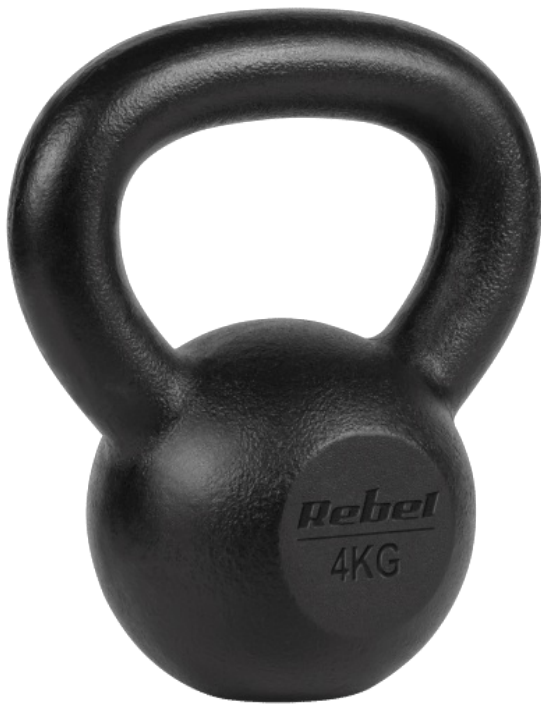

Kettlebell żeliwny 4kg, REBEL ACTIVE

Rebel

Marka:
Rebel

Producent:
LECHPOL ELECTRONICS
LESZEK Spółka
komandytowa

Kod produktu:
RBA-2323-04

Kod EAN:
5901890111553

Opis

Kettlebell żeliwny 4 kg Rebel Active

Szukasz wszechstronnego sprzętu do ćwiczeń, który umożliwia wykonywanie różnorodnych treningów, angażujących wiele grup mięśniowych jednocześnie? Niezależnie od tego, czy chcesz schudnąć, zwiększyć siłę czy poprawić wydolność, zaprojektowany z myślą o intensywnych ćwiczeniach, kettlebell żeliwny z serii Rebel Active o wadze 4 kg jest doskonałym narzędziem do osiągnięcia Twoich celów fitness.

Ćwicz jak lubisz

Kettlebell żeliwny Rebel Active zapewnia niesamowitą różnorodność treningową. Możesz wykonywać tradycyjne ćwiczenia, takie jak przysiady czy martwy ciąg, ale posiadając kettlebell możesz również eksperymentować z różnymi ruchami, aby wzmocnić całe

Wytrzymała konstrukcja i komfort użytkowania

Wykonany z najwyższej jakości żeliwa, kettlebell Rebel Active gwarantuje wyjątkową trwałość i wytrzymałość, zapewniając, że będzie Ci służyć przez lata intensywnych treningów. Co ważne płaski spód gwarantuje stabilne utrzymanie w miejscu, eliminując problem przypadkowego toczenia się po podłodze.