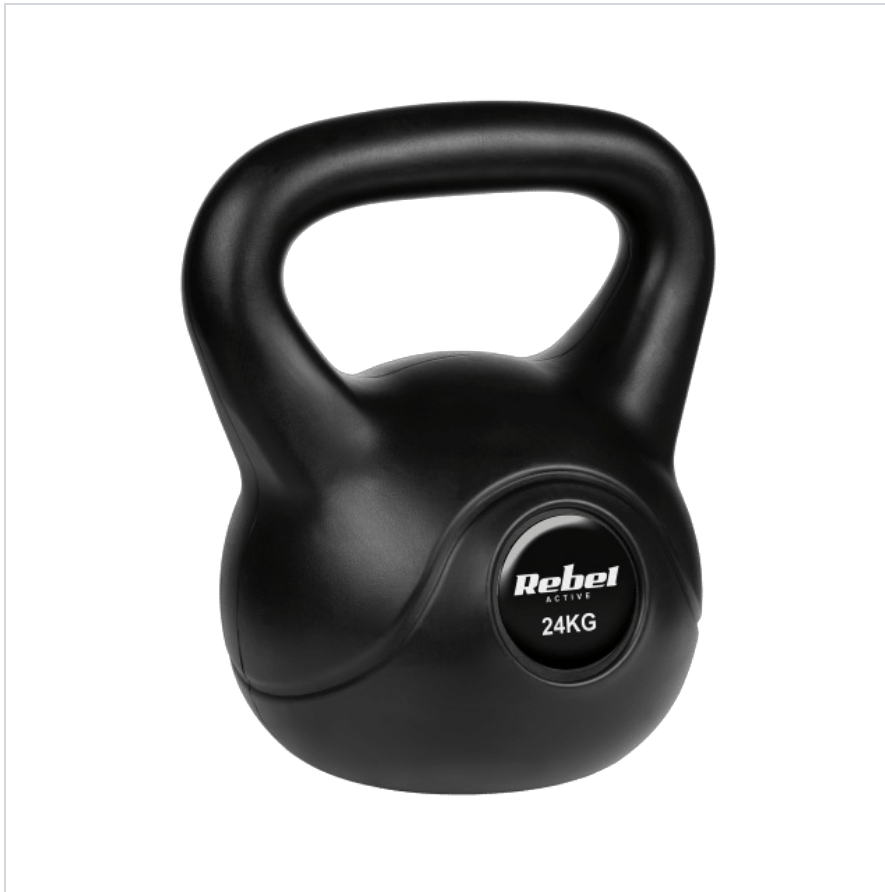

Kettlebell bitumiczny 24 kg REBEL ACTIVE

Marka:

Rebel

Producent:

LECHPOL ELECTRONICS

LESZEK Spółka

komandytowa

Kod produktu:

RBA-2322

Kod EAN:

5901890111546

Opis

Kettlebell bitumiczny 24 kg REBEL ACTIVE

Kettlebell bitumiczny REBEL ACTIVE o wadze 24 kg to idealne narzędzie do wszechstronnych treningów siłowych i wytrzymałościowych. Zaprojektowany z myślą o intensywnych ćwiczeniach, kettlebell pozwala na efektywne wzmocnienie całego ciała, poprawę koordynacji i zwiększenie siły.

Ergonomiczny uchwyt

Kettlebell został wyposażony w uchwyt o średnicy 5 cm, który zapewnia pewny i wygodny chwyt, co jest kluczowe przy wykonywaniu dynamicznych ruchów. Okno uchwytu o wymiarach 20 x 8,5 cm zapewnia wystarczającą przestrzeń na dłoń, co umożliwia płynne i komfortowe przejścia między różnymi ćwiczeniami.

Kompaktowy i funkcjonalny design

Dzięki kompaktowym wymiarom 30 x 27 x 36 cm, kettlebell bitumiczny REBEL ACTIVE jest łatwy do przechowywania i transportu. Jest to idealne narzędzie do domowej siłowni lub do użytku w klubie fitness, które pomoże Ci osiągnąć cele treningowe, niezależnie od poziomu zaawansowania.