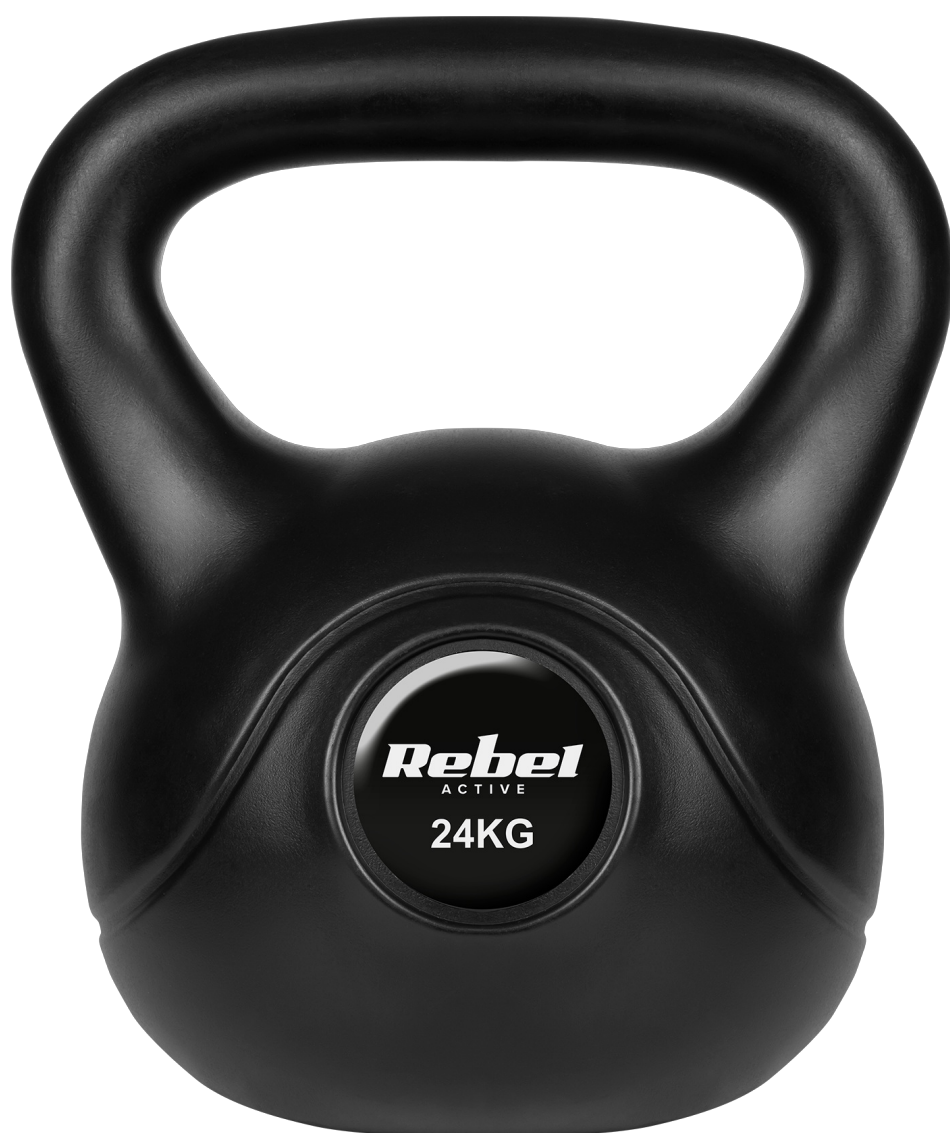

Kettlebell bitumiczny 24 kg REBEL ACTIVE

Marka:

Rebel

Kod produktu:

RBA-2322

Kod EAN:

5901890111546

Opis

Kettlebell bitumiczny 24 kg REBEL ACTIVE

Kettlebell bitumiczny REBEL ACTIVE o wadze 24 kg to idealne narzędzie do wszechstronnych treningów siłowych i wytrzymałościowych. Zaprojektowany z myślą o intensywnych ćwiczeniach, kettlebell pozwala na efektywne wzmocnienie całego ciała, poprawę koordynacji i zwiększenie siły.

Ergonomiczny uchwyt

Kettlebell został wyposażony w uchwyt o średnicy 5 cm, który zapewnia pewny i wygodny chwyt, co jest kluczowe przy wykonywaniu dynamicznych ruchów. Okno uchwytu o wymiarach 20 x 8,5 cm zapewnia wystarczającą przestrzeń na dłoń, co umożliwia płynne i komfortowe przejścia między różnymi ćwiczeniami.

Kompaktowy i funkcjonalny design

Dzięki kompaktowym wymiarom 30 x 27 x 36 cm, kettlebell bitumiczny REBEL ACTIVE jest łatwy do przechowywania i transportu. Jest to idealne narzędzie do domowej siłowni lub do użytku w klubie fitness, które pomoże Ci osiągnąć cele treningowe, niezależnie od poziomu zaawansowania.