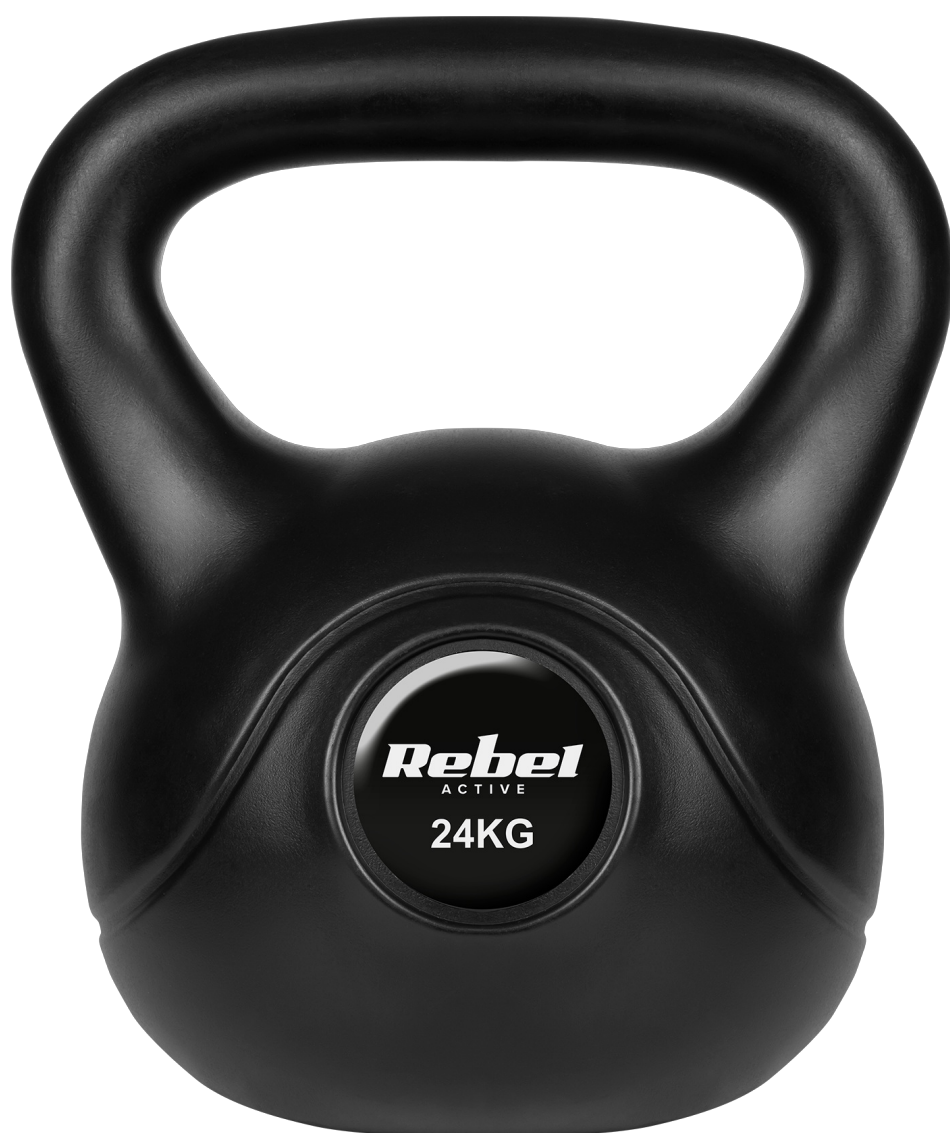

Kettlebell bitumiczny 24 kg REBEL ACTIVE

Marka:

Rebel

Producent:

LECHPOL ELECTRONICS

LESZEK Spółka

komandytowa

Kod produktu:

RBA-2322

Kod EAN:

5901890111546

Opis

Kettlebell bitumiczny 24 kg REBEL ACTIVE

Kettlebell bitumiczny REBEL ACTIVE o wadze 24 kg to idealne narzędzie do wszechstronnych treningów siłowych i wytrzymałościowych. Zaprojektowany z myślą o intensywnych ćwiczeniach, kettlebell pozwala na efektywne wzmocnienie całego ciała, poprawę koordynacji i zwiększenie siły.

Ergonomiczny uchwyt

Kettlebell został wyposażony w uchwyt o średnicy 5 cm, który zapewnia pewny i wygodny chwyt, co jest kluczowe przy wykonywaniu dynamicznych ruchów. Okno uchwytu o wymiarach 20 x 8,5 cm zapewnia wystarczającą przestrzeń na dłoń, co umożliwia płynne i komfortowe przejścia między różnymi ćwiczeniami.

Kompaktowy i funkcjonalny design

Dzięki kompaktowym wymiarom 30 x 27 x 36 cm, kettlebell bitumiczny REBEL ACTIVE jest łatwy do przechowywania i transportu. Jest to idealne narzędzie do domowej siłowni lub do użytku w klubie fitness, które pomoże Ci osiągnąć cele treningowe, niezależnie od poziomu zaawansowania.