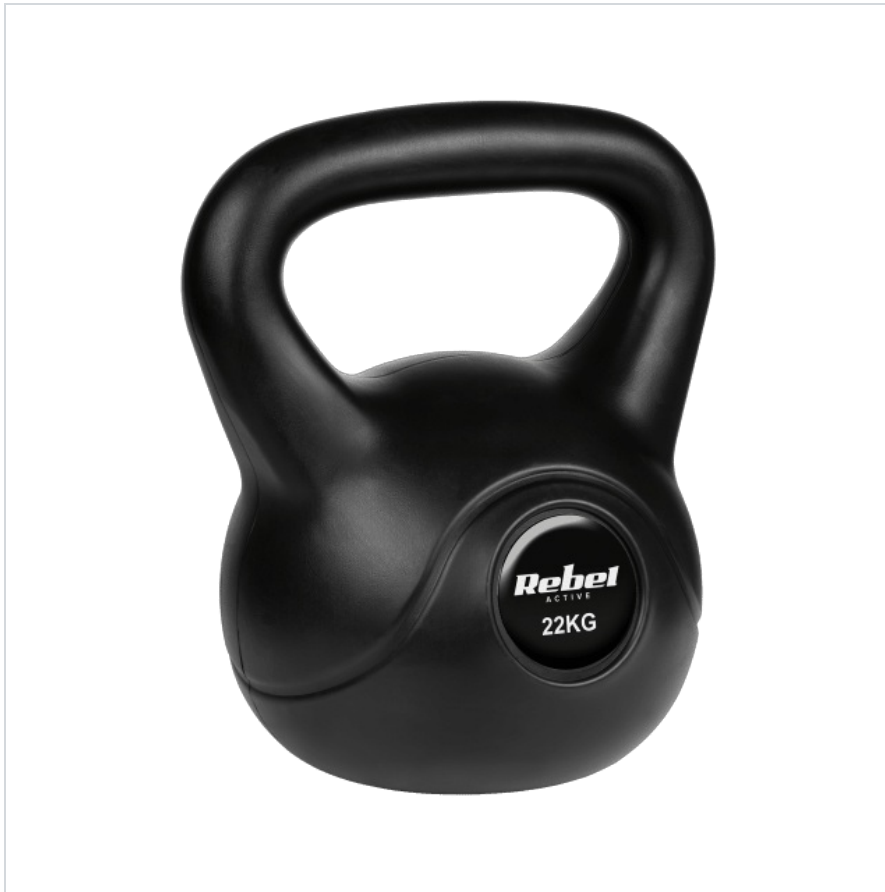

Kettlebell bitumiczny 22 kg REBEL ACTIVE

Marka:

Rebel

Producent:

LECHPOL ELECTRONICS

LESZEK Spółka

komandytowa

Kod produktu:

RBA-2321

Kod EAN:

5901890111539

Opis

Kettlebell bitumiczny 22 kg REBEL ACTIVE

Kettlebell bitumiczny REBEL ACTIVE o wadze 22 kg to doskonałe narzędzie treningowe, które pozwala na wszechstronny rozwój siły, wytrzymałości i koordynacji. Jest idealny do różnorodnych ćwiczeń siłowych, zarówno w domu, jak i na siłowni, wspomagając skuteczne budowanie formy i kondycji.

Trwała i odporna konstrukcja

Kettlebell jest pokryty wytrzymałą powłoką z PVC, która chroni go przed uszkodzeniami i zapewnia długotrwałe użytkowanie. Solidna konstrukcja sprawia, że kettlebell jest odporny na intensywne treningi, a jego powłoka pomaga chronić podłogę przed zarysowaniami.

Ergonomiczny uchwyt

Kettlebell został zaprojektowany z wygodnym uchwytem o średnicy 5 cm, który zapewnia pewny chwyt podczas wykonywania ćwiczeń. Okno uchwytu o wymiarach 20 x 8,5 cm oferuje wystarczającą przestrzeń dla dłoni, umożliwiając komfortowe przejścia między różnymi ruchami i technikami.