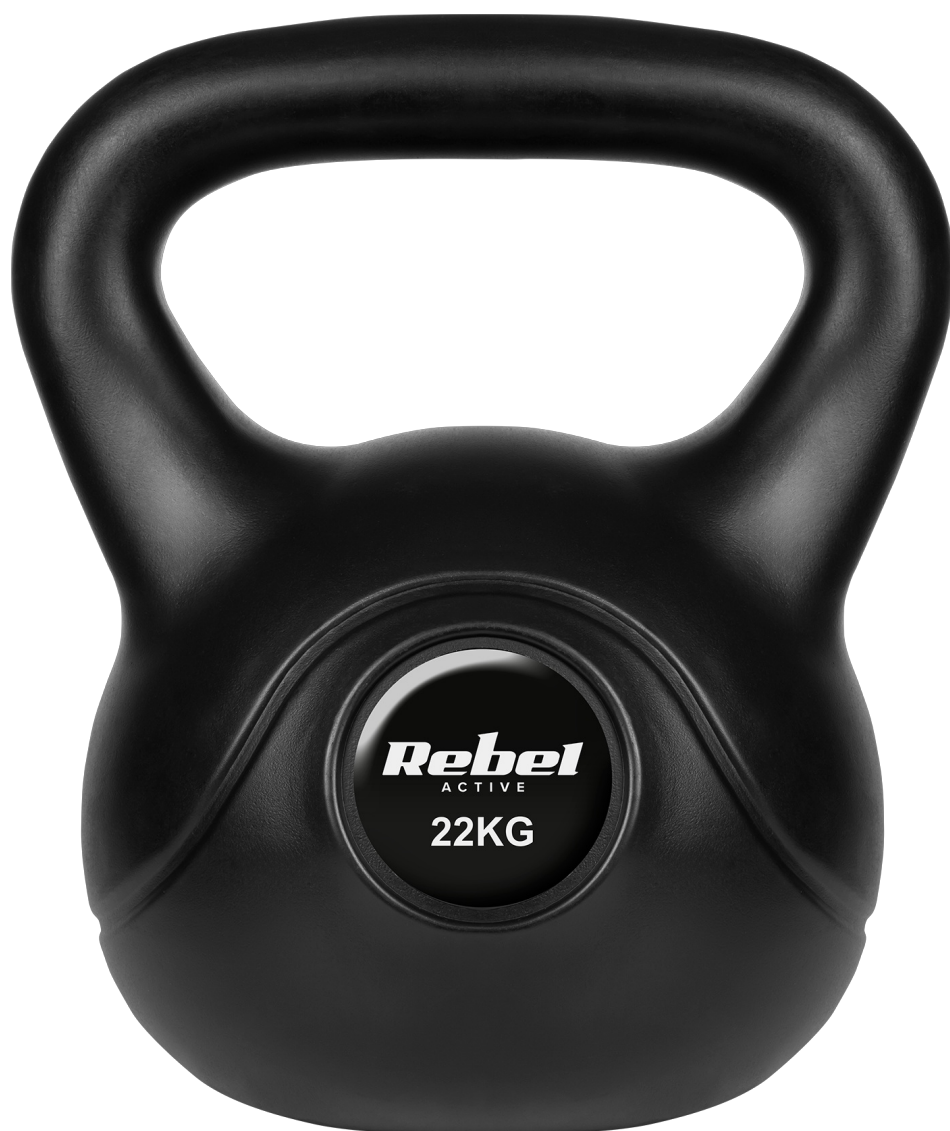

## Kettlebell bitumiczny 22 kg REBEL ACTIVE

---

**Marka:**

Rebel

**Kod produktu:**

RBA-2321

**Kod EAN:**

5901890111539

## Kettlebell bitumiczny 22 kg REBEL ACTIVE

Kettlebell bitumiczny REBEL ACTIVE o wadze 22 kg to doskonałe narzędzie treningowe, które pozwala na wszechstronny rozwój siły, wytrzymałości i koordynacji. Jest idealny do różnorodnych ćwiczeń siłowych, zarówno w domu, jak i na siłowni, wspomagając skuteczne budowanie formy i kondycji.

### **Trwała i odporna konstrukcja**

Kettlebell jest pokryty wytrzymałą powłoką z PVC, która chroni go przed uszkodzeniami i zapewnia długotrwałe użytkowanie. Solidna konstrukcja sprawia, że kettlebell jest odporny na intensywne treningi, a jego powłoka pomaga chronić podłogę przed zarysowaniami.

### **Ergonomiczny uchwyt**

Kettlebell został zaprojektowany z wygodnym uchwytem o średnicy 5 cm, który zapewnia pewny chwyt podczas wykonywania ćwiczeń. Okno uchwytu o wymiarach 20 x 8,5 cm oferuje wystarczającą przestrzeń dla dłoni, umożliwiając komfortowe przejścia między różnymi ruchami i technikami.