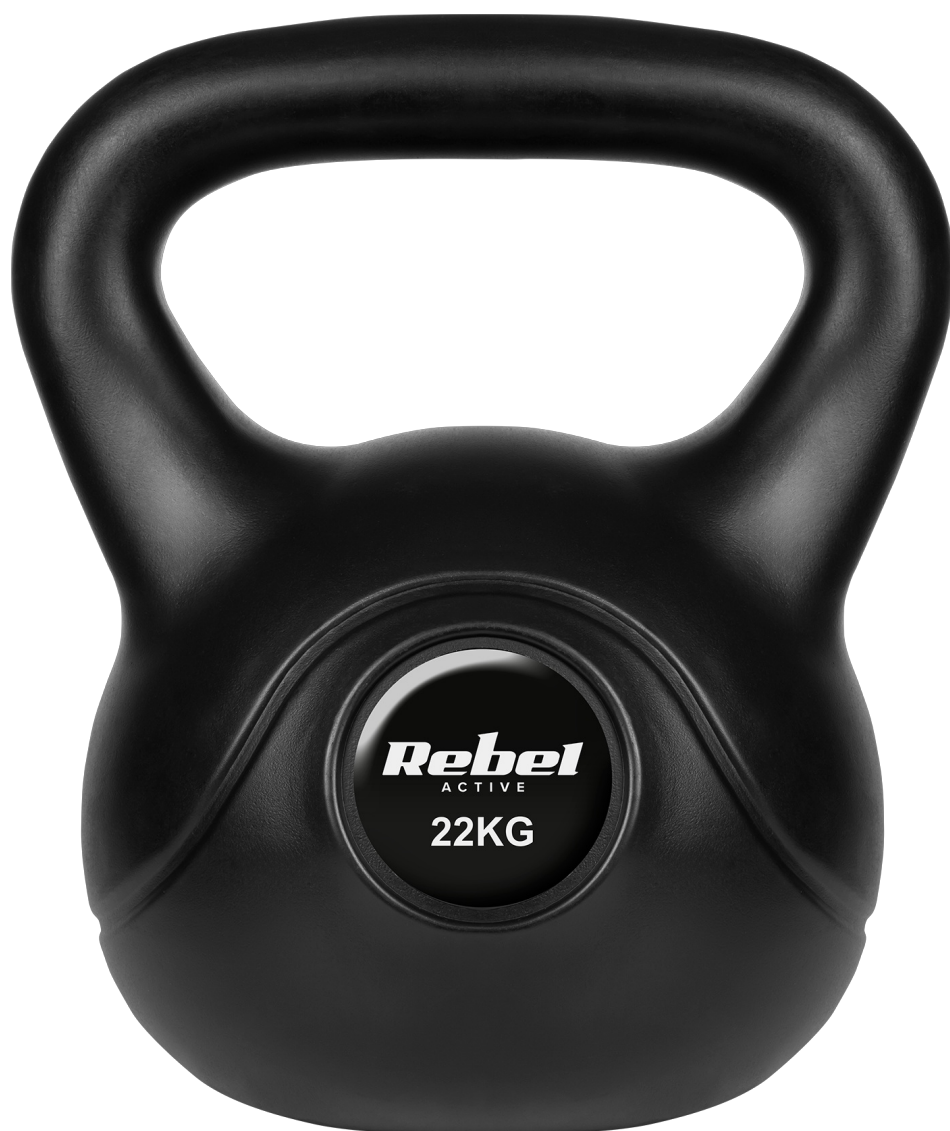

Kettlebell bitumiczny 22 kg REBEL ACTIVE

Marka:

Rebel

Producent:

LECHPOL ELECTRONICS

LESZEK Spółka

komandytowa

Kod produktu:

RBA-2321

Kod EAN:

5901890111539

Opis

Kettlebell bitumiczny 22 kg REBEL ACTIVE

Kettlebell bitumiczny REBEL ACTIVE o wadze 22 kg to doskonałe narzędzie treningowe, które pozwala na wszechstronny rozwój siły, wytrzymałości i koordynacji. Jest idealny do różnorodnych ćwiczeń siłowych, zarówno w domu, jak i na siłowni, wspomagając skuteczne budowanie formy i kondycji.

Trwała i odporna konstrukcja

Kettlebell jest pokryty wytrzymałą powłoką z PVC, która chroni go przed uszkodzeniami i zapewnia długotrwałe użytkowanie. Solidna konstrukcja sprawia, że kettlebell jest odporny na intensywne treningi, a jego powłoka pomaga chronić podłogę przed zarysowaniami.

Ergonomiczny uchwyt

Kettlebell został zaprojektowany z wygodnym uchwytem o średnicy 5 cm, który zapewnia pewny chwyt podczas wykonywania ćwiczeń. Okno uchwytu o wymiarach 20 x 8,5 cm oferuje wystarczającą przestrzeń dla dłoni, umożliwiając komfortowe przejścia między różnymi ruchami i technikami.