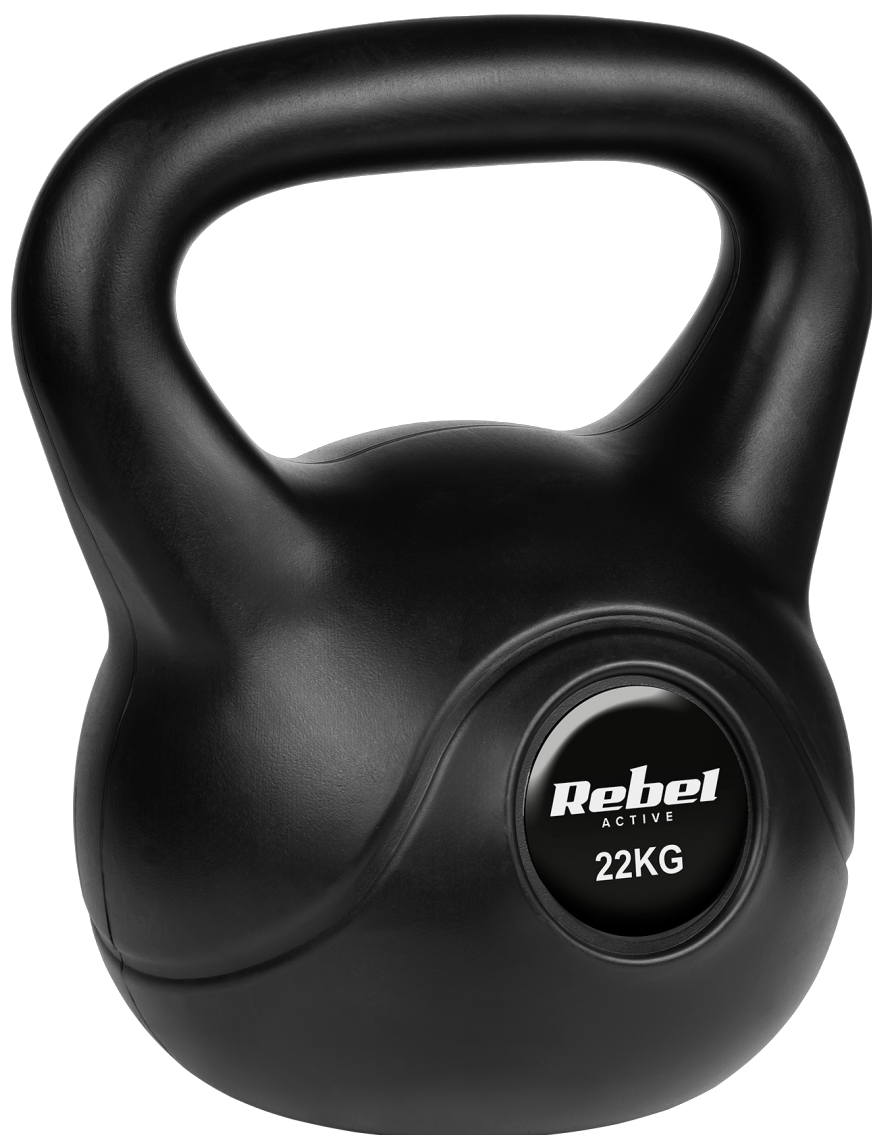

## Kettlebell bitumiczny 22 kg REBEL ACTIVE

---

**Marka:**

Rebel

**Kod produktu:**

RBA-2321

**Kod EAN:**

5901890111539

## Kettlebell bitumiczny 22 kg REBEL ACTIVE

Kettlebell bitumiczny REBEL ACTIVE o wadze 22 kg to doskonałe narzędzie treningowe, które pozwala na wszechstronny rozwój siły, wytrzymałości i koordynacji. Jest idealny do różnorodnych ćwiczeń siłowych, zarówno w domu, jak i na siłowni, wspomagając skuteczne budowanie formy i kondycji.

### **Ergonomiczny uchwyt**

Kettlebell został zaprojektowany z wygodnym uchwytem o średnicy 5 cm, który zapewnia pewny chwyt podczas wykonywania ćwiczeń. Okno uchwytu o wymiarach 20 x 8,5 cm oferuje wystarczającą przestrzeń dla dłoni, umożliwiając komfortowe przejścia między różnymi ruchami i technikami.

**Rebel**

ACTIVE

**22KG**