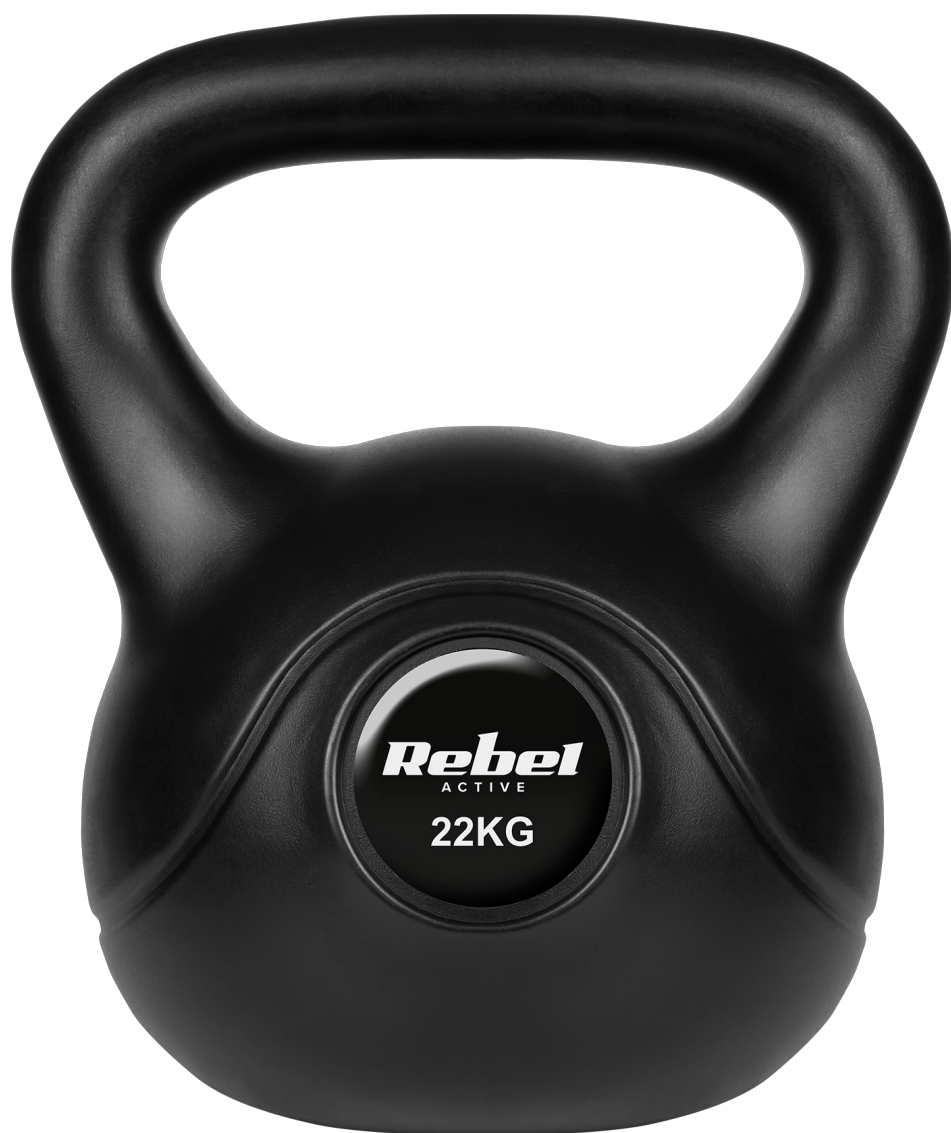

Kettlebell bitumiczny 22 kg REBEL ACTIVE

Marka:

Rebel

Producent:

LECHPOL ELECTRONICS

LESZEK Spółka

komandytowa

Kod produktu:

RBA-2321

Kod EAN:

5901890111539

Opis

Kettlebell bitumiczny 22 kg REBEL ACTIVE

Kettlebell bitumiczny REBEL ACTIVE o wadze 22 kg to doskonałe narzędzie treningowe, które pozwala na wszechstronny rozwój siły, wytrzymałości i koordynacji. Jest idealny do różnorodnych ćwiczeń siłowych, zarówno w domu, jak i na siłowni, wspomagając skuteczne budowanie formy i kondycji.

Trwała i odporna konstrukcja

Kettlebell jest pokryty wytrzymałą powłoką z PVC, która chroni go przed uszkodzeniami i zapewnia długotrwałe użytkowanie. Solidna konstrukcja sprawia, że kettlebell jest odporny na intensywne treningi, a jego powłoka pomaga chronić podłogę przed zarysowaniami.

Ergonomiczny uchwyt

Kettlebell został zaprojektowany z wygodnym uchwytem o średnicy 5 cm, który zapewnia pewny chwyt podczas wykonywania ćwiczeń. Okno uchwytu o wymiarach 20 x 8,5 cm oferuje wystarczającą przestrzeń dla dłoni, umożliwiając komfortowe przejścia między różnymi ruchami i technikami.