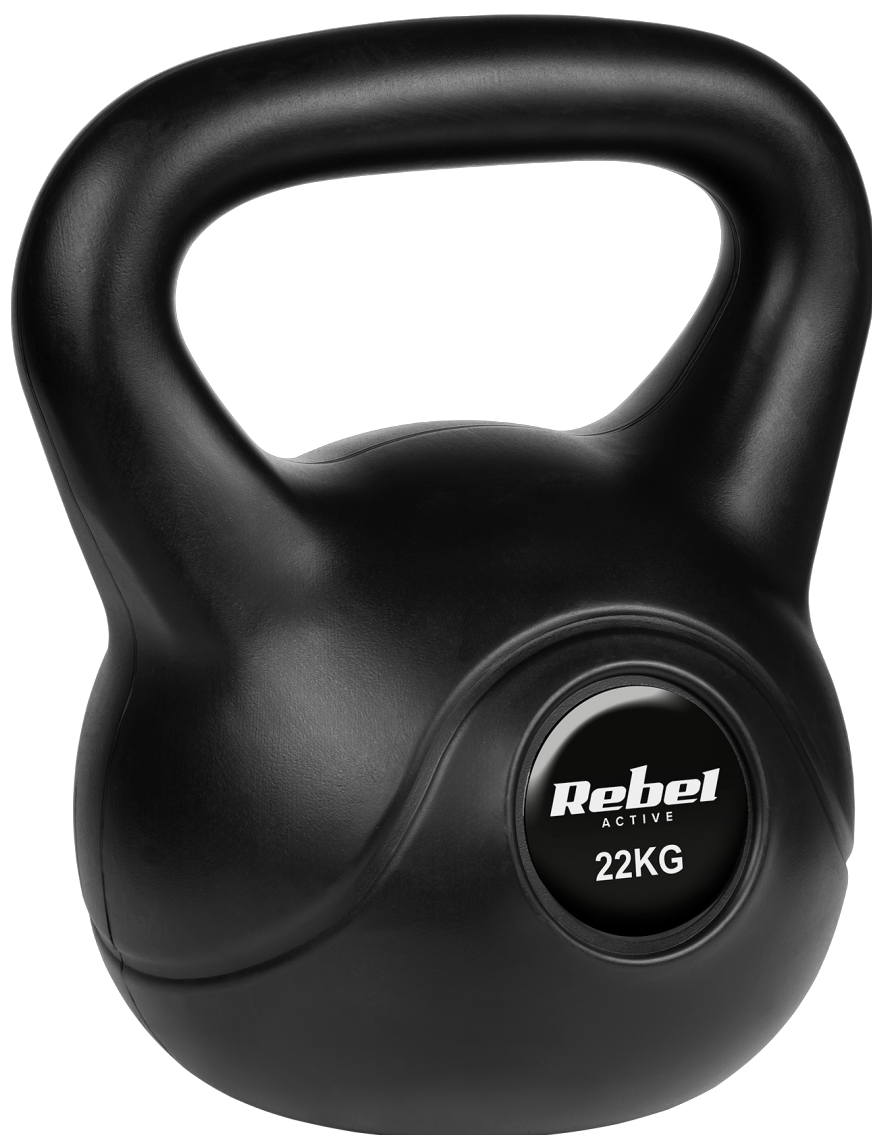

Kettlebell bitumiczny 22 kg REBEL ACTIVE

Marka:

Rebel

Producent:

LECHPOL ELECTRONICS

LESZEK Spółka

komandytowa

Kod produktu:

RBA-2321

Kod EAN:

5901890111539

Opis

Kettlebell bitumiczny 22 kg REBEL ACTIVE

Kettlebell bitumiczny REBEL ACTIVE o wadze 22 kg to doskonałe narzędzie treningowe, które pozwala na wszechstronny rozwój siły, wytrzymałości i koordynacji. Jest idealny do różnorodnych ćwiczeń siłowych, zarówno w domu, jak i na siłowni, wspomagając skuteczne budowanie formy i kondycji.

Trwała i odporna konstrukcja

Kettlebell jest pokryty wytrzymałą powłoką z PVC, która chroni go przed uszkodzeniami i zapewnia długotrwałe użytkowanie. Solidna konstrukcja sprawia, że kettlebell jest odporny na intensywne treningi, a jego powłoka pomaga chronić podłogę przed zarysowaniami.

Ergonomiczny uchwyt

Kettlebell został zaprojektowany z wygodnym uchwytem o średnicy 5 cm, który zapewnia pewny chwyt podczas wykonywania ćwiczeń. Okno uchwytu o wymiarach 20 x 8,5 cm oferuje wystarczającą przestrzeń dla dłoni, umożliwiając komfortowe przejścia między różnymi ruchami i technikami.