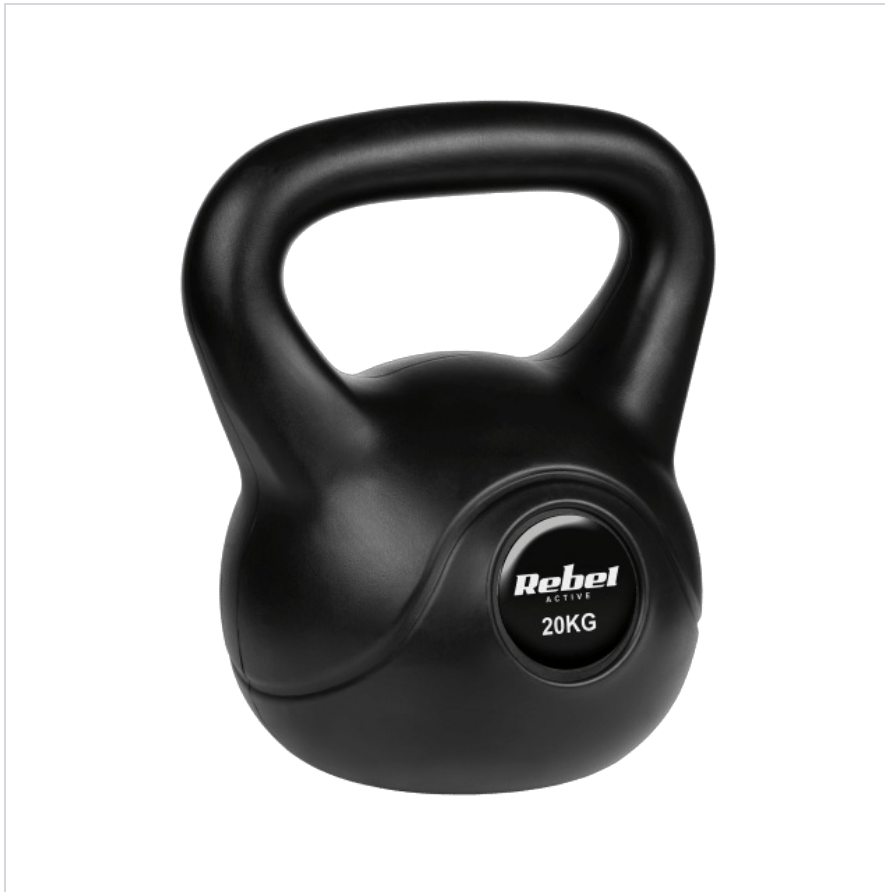

Kettlebell bitumiczny 20 kg REBEL ACTIVE

Marka:

Rebel

Kod produktu:

RBA-2320

Kod EAN:

5901890111522

Opis

Kettlebell bitumiczny 20 kg REBEL ACTIVE

Kettlebell bitumiczny REBEL ACTIVE o wadze 20 kg to wszechstronne narzędzie treningowe, idealne do budowania siły, wytrzymałości i poprawy koordynacji. Dzięki solidnej konstrukcji, kettlebell ten sprawdzi się zarówno w domowej siłowni, jak i w profesjonalnych klubach fitness, oferując efektywny trening całego ciała.

Trwała konstrukcja i wygodny uchwyt

Kettlebell jest pokryty wytrzymałą powłoką z PVC, która chroni go przed uszkodzeniami i zarysowaniami, jednocześnie zwiększając jego trwałość. Uchwyt o średnicy 5 cm zapewnia pewny, wygodny chwyt, umożliwiając bezpieczne wykonywanie różnorodnych ćwiczeń.

Rebel

ACTIVE

20KG

Idealny do wszechstronnego treningu

Kettlebell bitumiczny 20 kg REBEL ACTIVE jest narzędziem, które pozwala na przeprowadzenie kompleksowych treningów siłowych, wzmacniających różne partie mięśniowe. Jest to idealny wybór dla osób na każdym poziomie zaawansowania, którzy chcą poprawić swoją kondycję i osiągnąć lepsze wyniki treningowe.