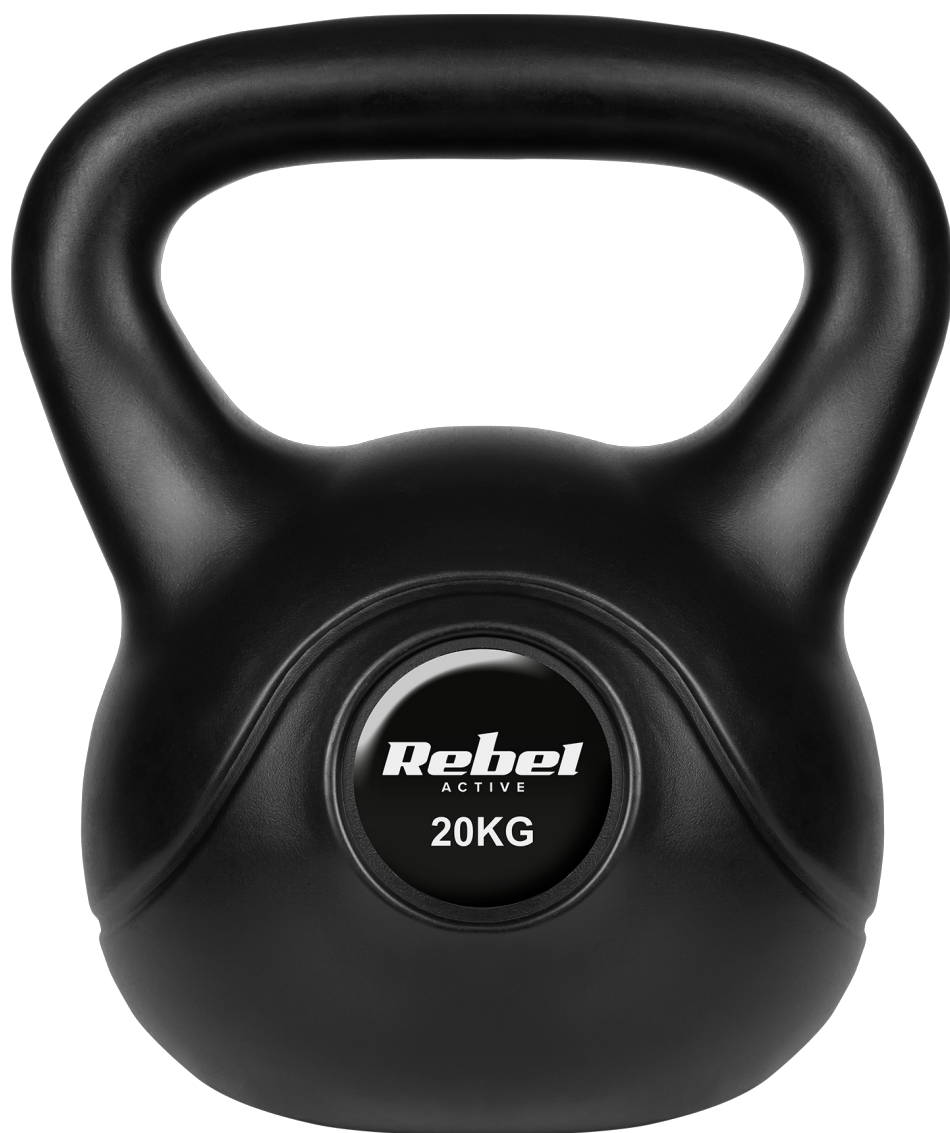

Kettlebell bitumiczny 20 kg REBEL ACTIVE

Marka:

Rebel

Producent:

LECHPOL ELECTRONICS

LESZEK Spółka

komandytowa

Kod produktu:

RBA-2320

Kod EAN:

5901890111522

Opis

Kettlebell bitumiczny 20 kg REBEL ACTIVE

Kettlebell bitumiczny REBEL ACTIVE o wadze 20 kg to wszechstronne narzędzie treningowe, idealne do budowania siły, wytrzymałości i poprawy koordynacji. Dzięki solidnej konstrukcji, kettlebell ten sprawdzi się zarówno w domowej siłowni, jak i w profesjonalnych klubach fitness, oferując efektywny trening całego ciała.

Trwała konstrukcja i wygodny uchwyt

Kettlebell jest pokryty wytrzymałą powłoką z PVC, która chroni go przed uszkodzeniami i zarysowaniami, jednocześnie zwiększając jego trwałość. Uchwyt o średnicy 5 cm zapewnia pewny, wygodny chwyt, umożliwiając bezpieczne wykonywanie różnorodnych ćwiczeń.

Rebel
ACTIVE

20KG

Idealny do wszechstronnego treningu

Kettlebell bitumiczny 20 kg REBEL ACTIVE jest narzędziem, które pozwala na przeprowadzenie kompleksowych treningów siłowych, wzmacniających różne partie mięśniowe. Jest to idealny wybór dla osób na każdym poziomie zaawansowania, którzy chcą poprawić swoją kondycję i osiągnąć lepsze wyniki treningowe.