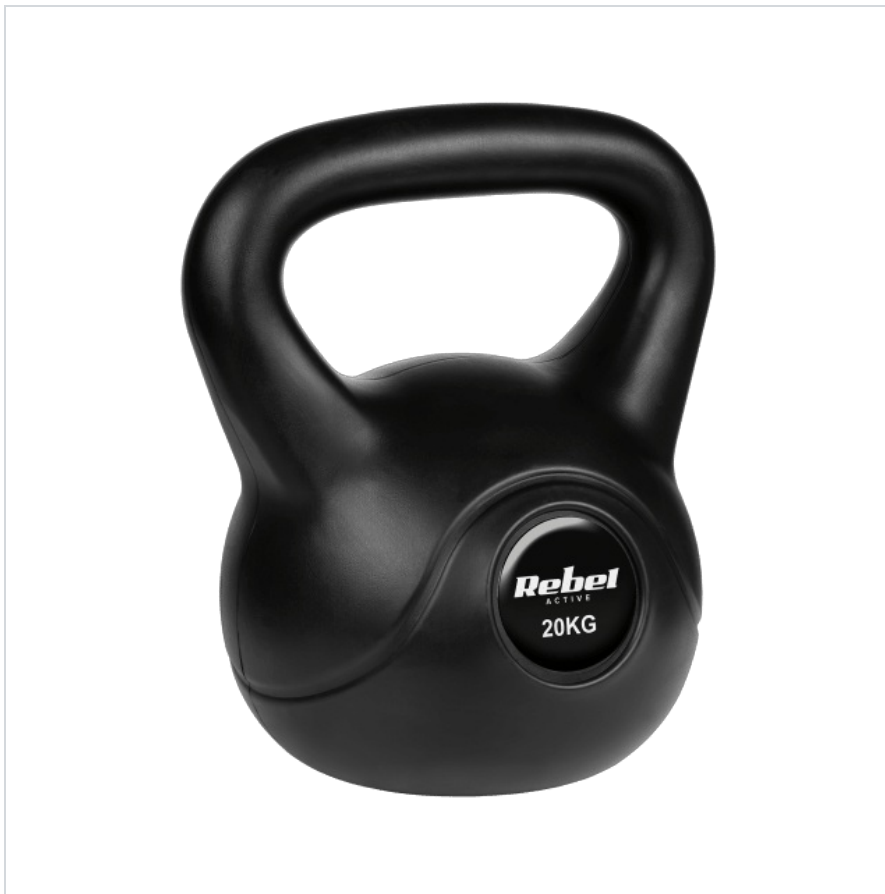

## Kettlebell bitumiczny 20 kg REBEL ACTIVE

---

**Marka:**

Rebel

**Producent:**

LECHPOL ELECTRONICS

LESZEK Spółka

komandytowa

#### Kettlebell bitumiczny 20 kg REBEL ACTIVE

Kettlebell bitumiczny REBEL ACTIVE o wadze 20 kg to wszechstronne narzędzie treningowe, idealne do budowania siły, wytrzymałości i poprawy koordynacji. Dzięki solidnej konstrukcji, kettlebell ten sprawdzi się zarówno w domowej siłowni, jak i w profesjonalnych klubach fitness, oferując efektywny trening całego ciała.

### **Trwała konstrukcja i wygodny uchwyt**

Kettlebell jest pokryty wytrzymałą powłoką z PVC, która chroni go przed uszkodzeniami i zarysowaniami, jednocześnie zwiększając jego trwałość. Uchwyt o średnicy 5 cm zapewnia pewny, wygodny chwyt, umożliwiając bezpieczne wykonywanie różnorodnych ćwiczeń.

## Idealny do wszechstronnego treningu

Kettlebell bitumiczny 20 kg REBEL ACTIVE jest narzędziem, które pozwala na przeprowadzenie kompleksowych treningów siłowych, wzmacniających różne partie mięśniowe. Jest to idealny wybór dla osób na każdym poziomie zaawansowania, którzy chcą poprawić swoją kondycję i osiągnąć lepsze wyniki treningowe.