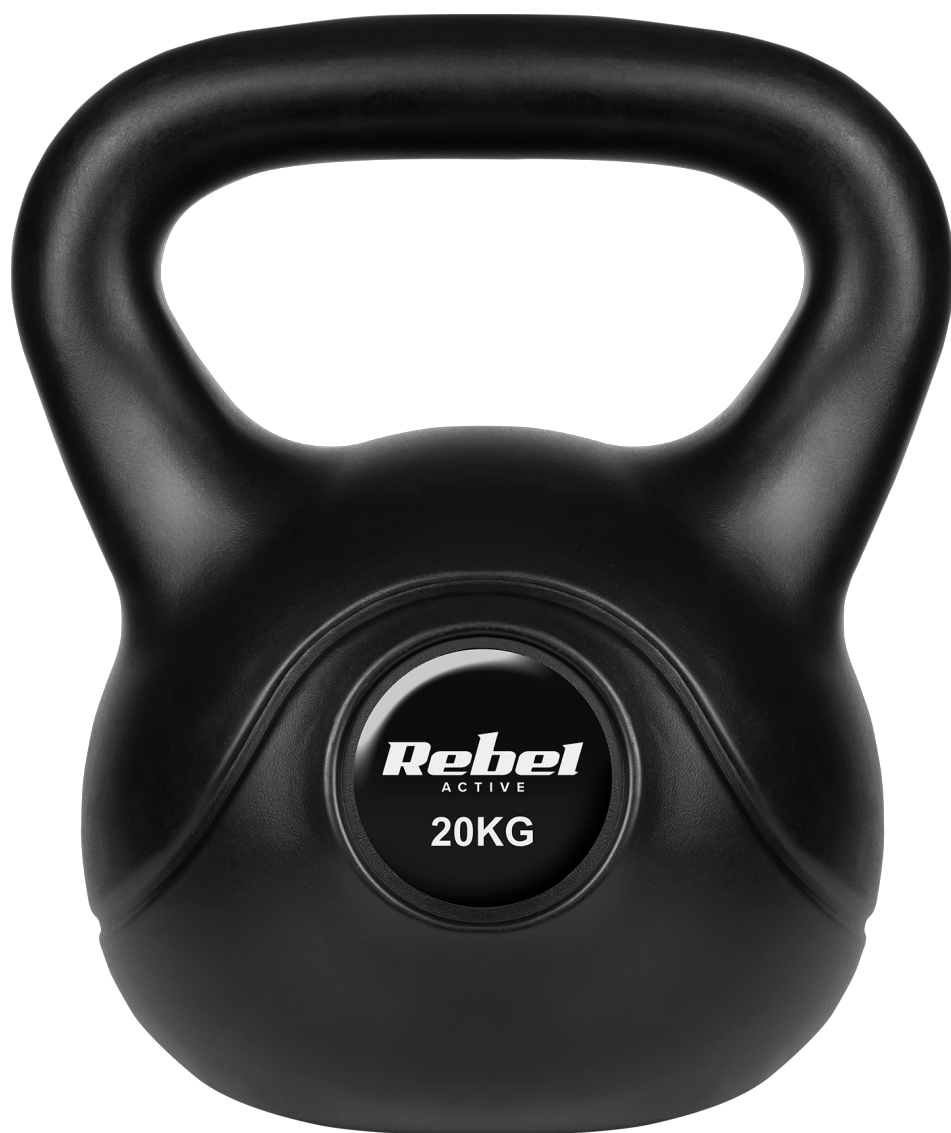

Kettlebell bitumiczny 20 kg REBEL ACTIVE

Marka:

Rebel

Producent:

LECHPOL ELECTRONICS

LESZEK Spółka

komandytowa

Kod produktu:

RBA-2320

Kod EAN:

5901890111522

Opis

Kettlebell bitumiczny 20 kg REBEL ACTIVE

Kettlebell bitumiczny REBEL ACTIVE o wadze 20 kg to wszechstronne narzędzie treningowe, idealne do budowania siły, wytrzymałości i poprawy koordynacji. Dzięki solidnej konstrukcji, kettlebell ten sprawdzi się zarówno w domowej siłowni, jak i w profesjonalnych klubach fitness, oferując efektywny trening całego ciała.

Trwała konstrukcja i wygodny uchwyt

Kettlebell jest pokryty wytrzymałą powłoką z PVC, która chroni go przed uszkodzeniami i zarysowaniami, jednocześnie zwiększając jego trwałość. Uchwyt o średnicy 5 cm zapewnia pewny, wygodny chwyt, umożliwiając bezpieczne wykonywanie różnorodnych ćwiczeń.

Rebel
ACTIVE

20KG

Idealny do wszechstronnego treningu

Kettlebell bitumiczny 20 kg REBEL ACTIVE jest narzędziem, które pozwala na przeprowadzenie kompleksowych treningów siłowych, wzmacniających różne partie mięśniowe. Jest to idealny wybór dla osób na każdym poziomie zaawansowania, którzy chcą poprawić swoją kondycję i osiągnąć lepsze wyniki treningowe.