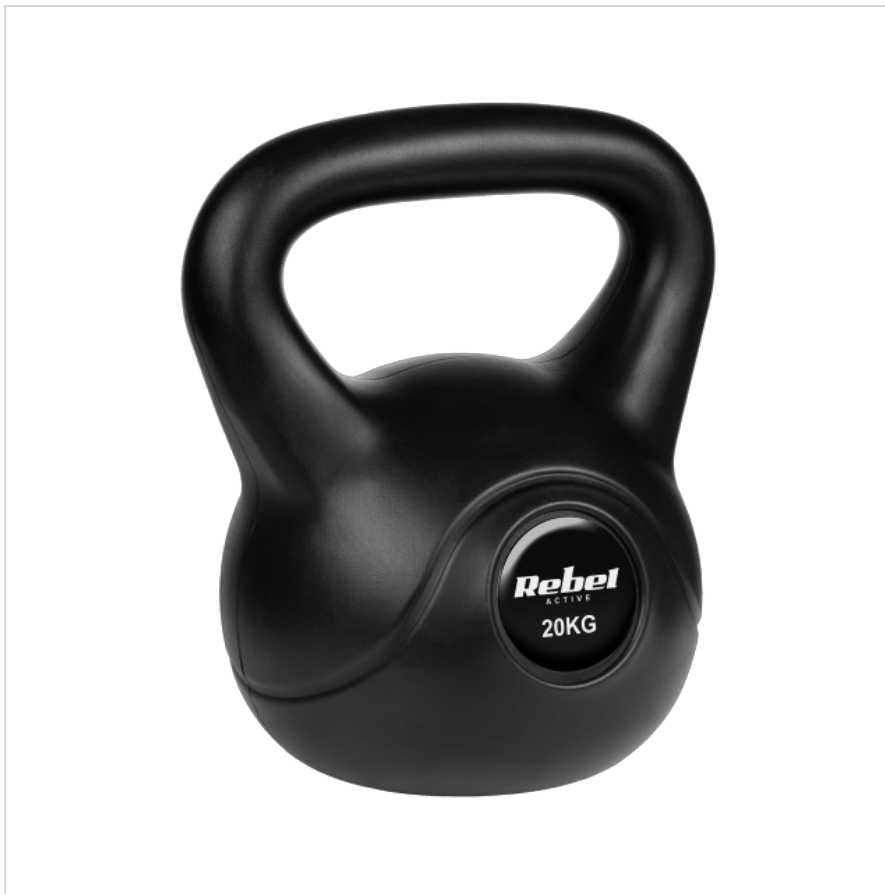

Kettlebell bitumiczny 20 kg REBEL ACTIVE

Marka:

Rebel

Producent:

LECHPOL ELECTRONICS

LESZEK Spółka

komandytowa

Kod produktu:

RBA-2320

Kod EAN:

5901890111522

Opis

Kettlebell bitumiczny 20 kg REBEL ACTIVE

Kettlebell bitumiczny REBEL ACTIVE o wadze 20 kg to wszechstronne narzędzie treningowe, idealne do budowania siły, wytrzymałości i poprawy koordynacji. Dzięki solidnej konstrukcji, kettlebell ten sprawdzi się zarówno w domowej siłowni, jak i w profesjonalnych klubach fitness, oferując efektywny trening całego ciała.

Trwała konstrukcja i wygodny uchwyt

Kettlebell jest pokryty wytrzymałą powłoką z PVC, która chroni go przed uszkodzeniami i zarysowaniami, jednocześnie zwiększając jego trwałość. Uchwyt o średnicy 5 cm zapewnia pewny, wygodny chwyt, umożliwiając bezpieczne wykonywanie różnorodnych ćwiczeń.

Rebel
ACTIVE

20KG

Idealny do wszechstronnego treningu

Kettlebell bitumiczny 20 kg REBEL ACTIVE jest narzędziem, które pozwala na przeprowadzenie kompleksowych treningów siłowych, wzmacniających różne partie mięśniowe. Jest to idealny wybór dla osób na każdym poziomie zaawansowania, którzy chcą poprawić swoją kondycję i osiągnąć lepsze wyniki treningowe.