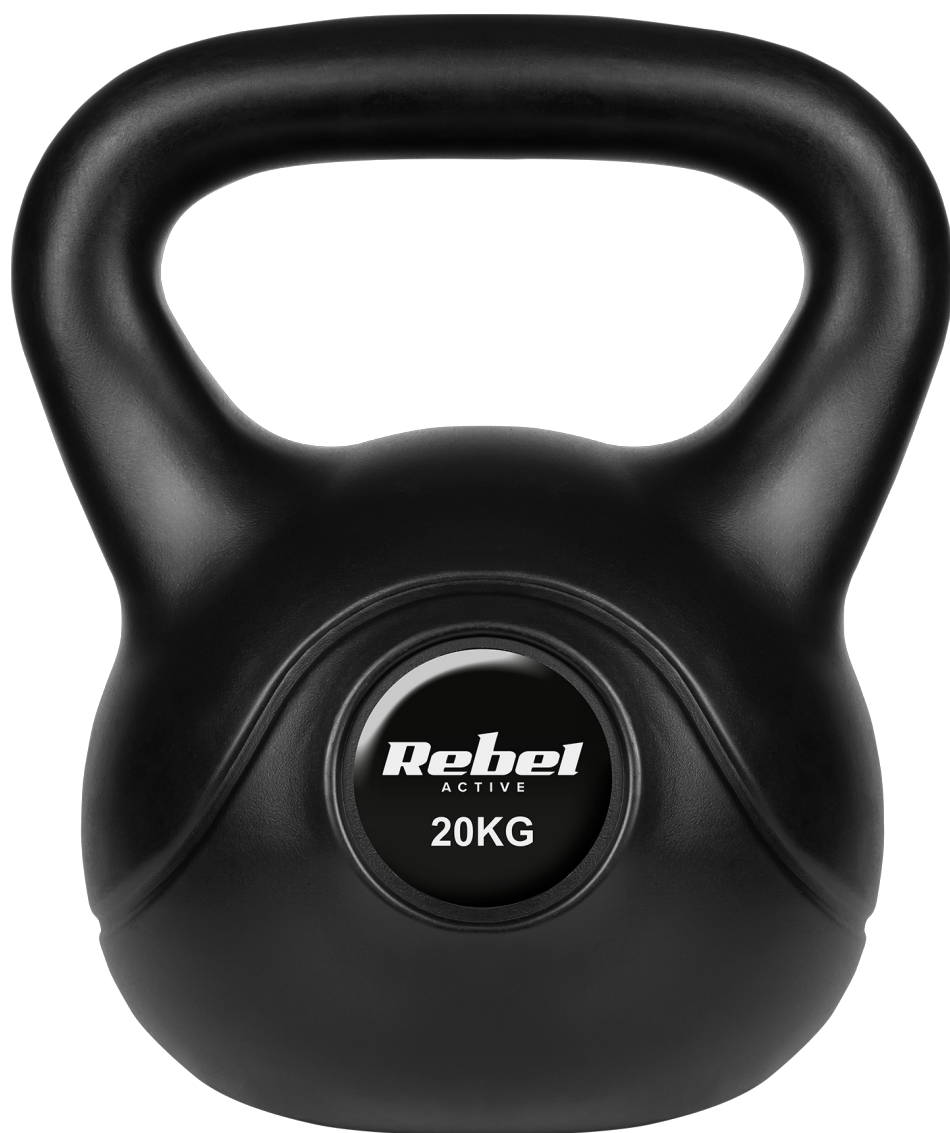

Kettlebell bitumiczny 20 kg REBEL ACTIVE

Marka:

Rebel

Kod produktu:

RBA-2320

Kod EAN:

5901890111522

Opis

Kettlebell bitumiczny 20 kg REBEL ACTIVE

Kettlebell bitumiczny REBEL ACTIVE o wadze 20 kg to wszechstronne narzędzie treningowe, idealne do budowania siły, wytrzymałości i poprawy koordynacji. Dzięki solidnej konstrukcji, kettlebell ten sprawdzi się zarówno w domowej siłowni, jak i w profesjonalnych klubach fitness, oferując efektywny trening całego ciała.

Trwała konstrukcja i wygodny uchwyt

Kettlebell jest pokryty wytrzymałą powłoką z PVC, która chroni go przed uszkodzeniami i zarysowaniami, jednocześnie zwiększając jego trwałość. Uchwyt o średnicy 5 cm zapewnia pewny, wygodny chwyt, umożliwiając bezpieczne wykonywanie różnorodnych ćwiczeń.

Rebel

ACTIVE

20KG

Idealny do wszechstronnego treningu

Kettlebell bitumiczny 20 kg REBEL ACTIVE jest narzędziem, które pozwala na przeprowadzenie kompleksowych treningów siłowych, wzmacniających różne partie mięśniowe. Jest to idealny wybór dla osób na każdym poziomie zaawansowania, którzy chcą poprawić swoją kondycję i osiągnąć lepsze wyniki treningowe.