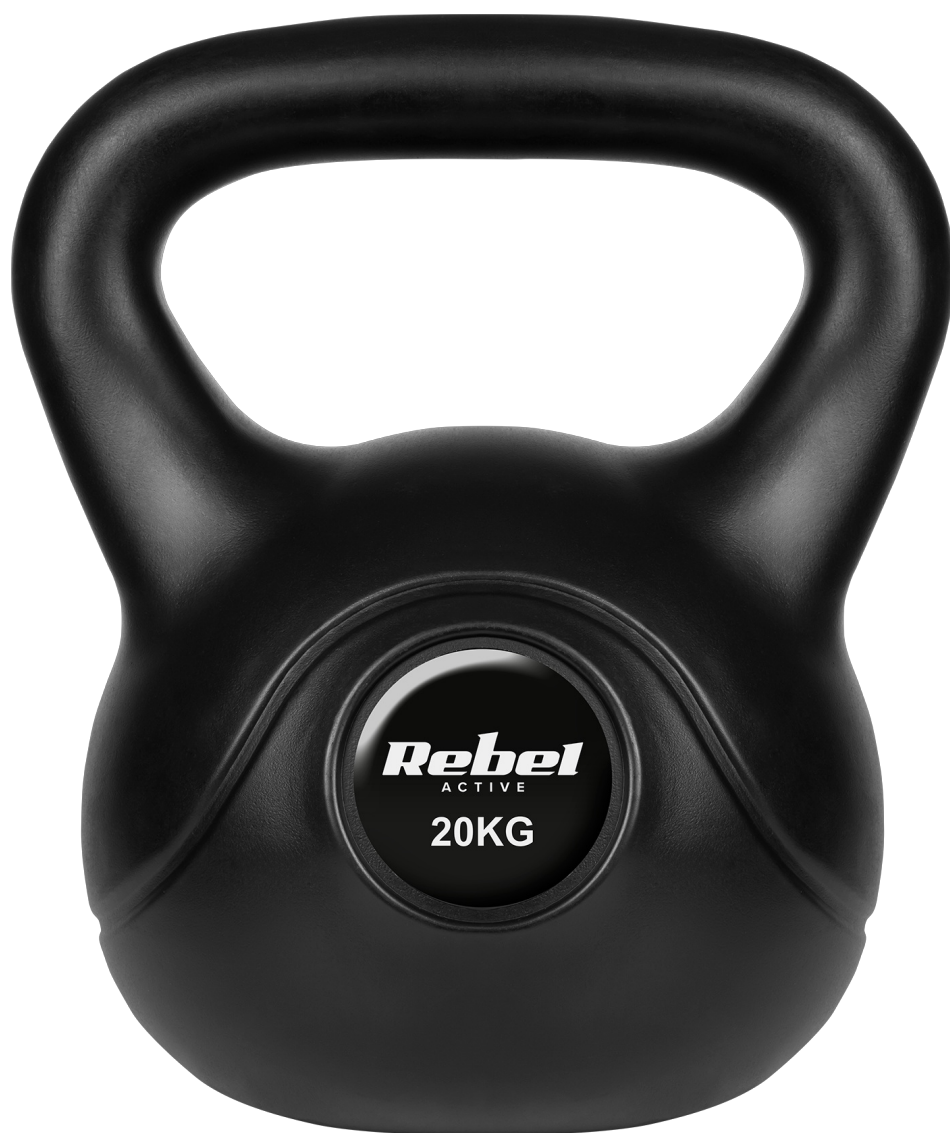

## Kettlebell bitumiczny 20 kg REBEL ACTIVE

---

**Marka:**

Rebel

**Producent:**

LECHPOL ELECTRONICS

LESZEK Spółka

komandytowa

#### Kettlebell bitumiczny 20 kg REBEL ACTIVE

Kettlebell bitumiczny REBEL ACTIVE o wadze 20 kg to wszechstronne narzędzie treningowe, idealne do budowania siły, wytrzymałości i poprawy koordynacji. Dzięki solidnej konstrukcji, kettlebell ten sprawdzi się zarówno w domowej siłowni, jak i w profesjonalnych klubach fitness, oferując efektywny trening całego ciała.

### **Trwała konstrukcja i wygodny uchwyt**

Kettlebell jest pokryty wytrzymałą powłoką z PVC, która chroni go przed uszkodzeniami i zarysowaniami, jednocześnie zwiększając jego trwałość. Uchwyt o średnicy 5 cm zapewnia pewny, wygodny chwyt, umożliwiając bezpieczne wykonywanie różnorodnych ćwiczeń.

### **Ergonomiczny design**

Z oknem uchwytu o wymiarach 20 x 8,5 cm, kettlebell oferuje odpowiednią przestrzeń na dłoń, co ułatwia wykonywanie dynamicznych ruchów i płynne przejścia między ćwiczeniami. Dzięki wymiarom 31,5 x 27 x 36 cm, kettlebell jest kompaktowy, co ułatwia jego przechowywanie i transport.