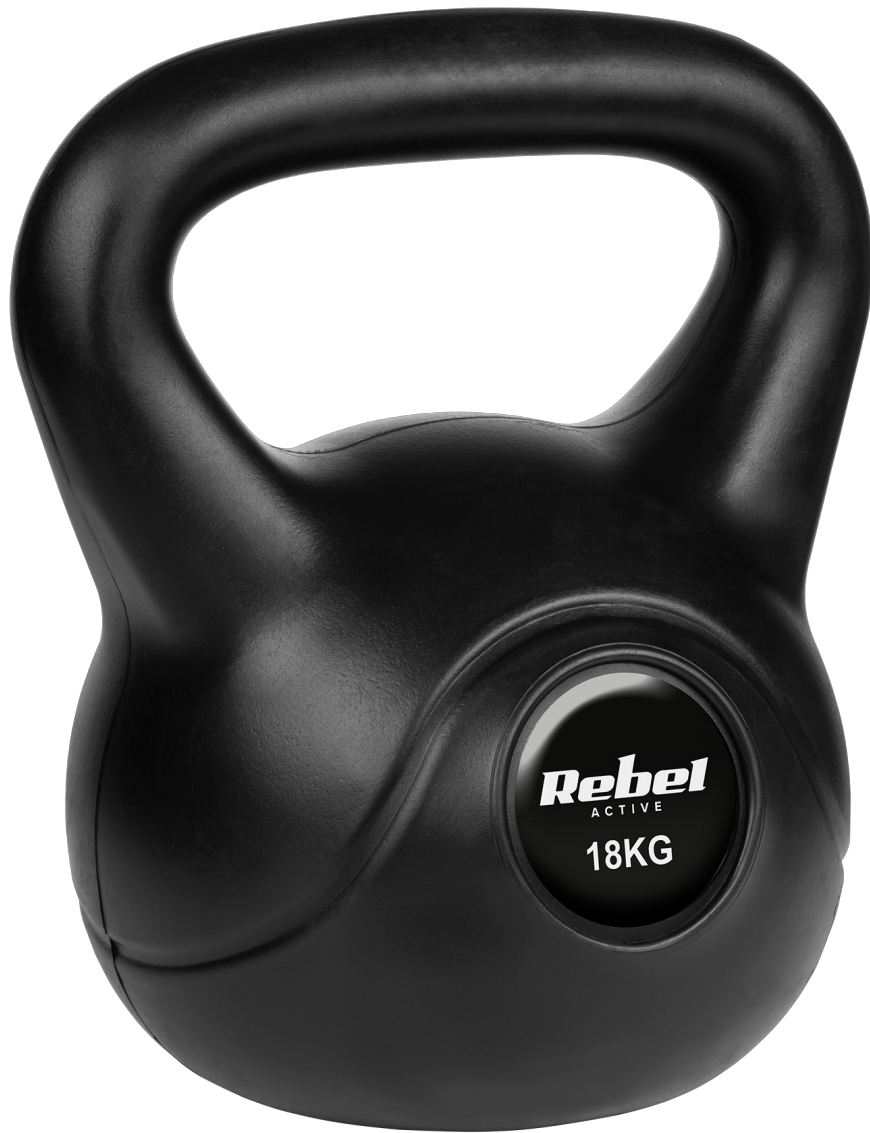

## Kettlebell bitumiczny 18 kg REBEL ACTIVE

---

**Marka:**

Rebel

**Kod produktu:**

RBA-2319

**Kod EAN:**

5901890111515

### **Kettlebell 18 kg Rebel Active**

Szukasz wszechstronnego sprzętu do ćwiczeń, który umożliwi wykonywanie różnorodnych treningów, angażujących wiele grup mięśniowych jednocześnie. Niezależnie od tego, czy chcesz schudnąć, zwiększyć siłę czy poprawić wydolność, kettlebell 18 kg z serii Rebel Active jest doskonałym narzędziem do osiągnięcia Twoich celów fitness.

## Ćwicz jak lubisz

Kettlebell Rebel Active zapewnia niesamowitą różnorodność treningową. Możesz wykonywać tradycyjne ćwiczenia, takie jak przysiady czy martwy ciąg, ale posiadając kettlebell możesz również eksperymentować z różnymi ruchami, aby wzmocnić całe ciało. To doskonałe narzędzie do ćwiczenia mięśni ramion, pleców, brzucha i klatki piersiowej.

## Ergonomiczny design

Ergonomiczny kształt ułatwia trzymanie kettlebella Rebel Active i minimalizuje ryzyko kontuzji. Specjalnie zaprojektowany uchwyt zapewnia pewny chwyt, nawet podczas najbardziej wymagających ćwiczeń. Dzięki temu szybko i bezpiecznie osiągniesz znakomite rezultaty swoich treningów.