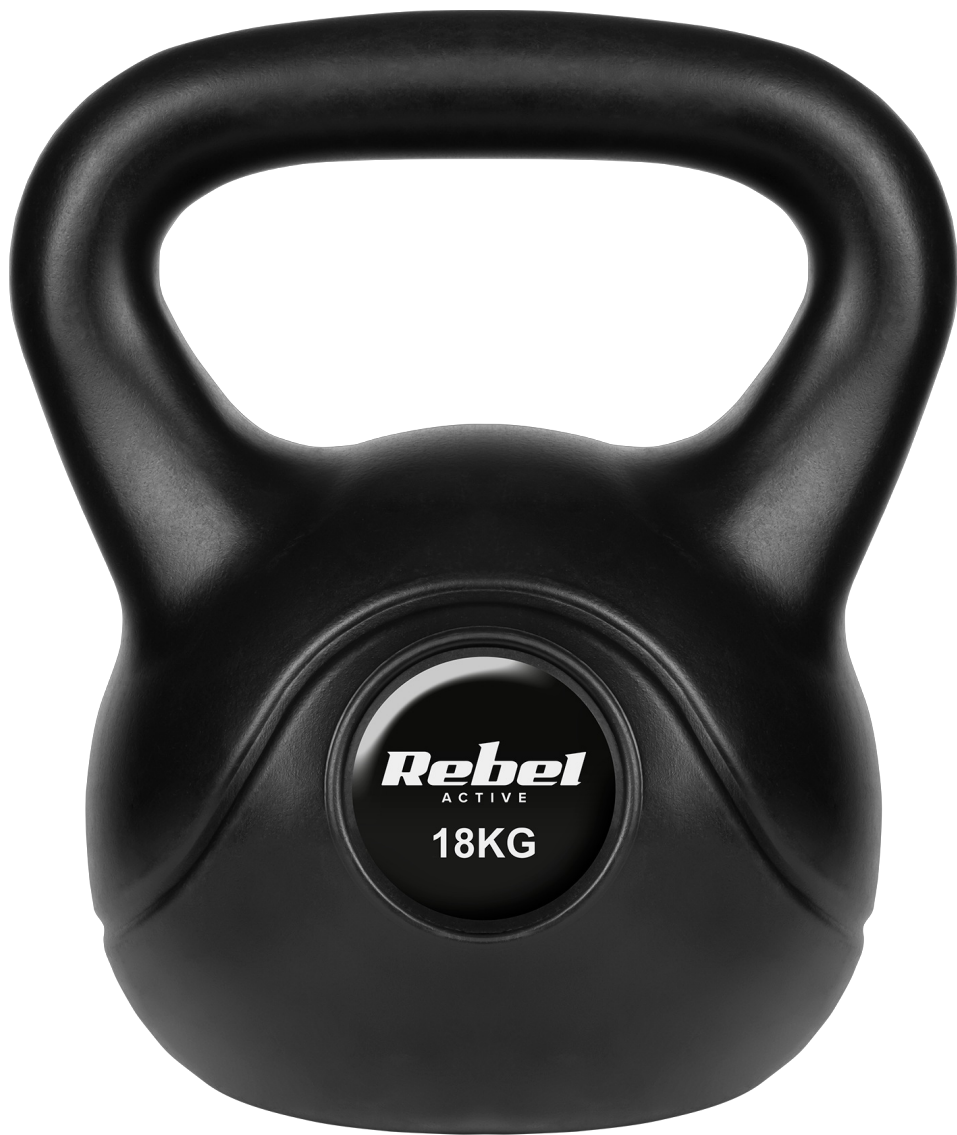

Kettlebell bitumiczny 18 kg REBEL ACTIVE

Marka:

Rebel

Producent:

LECHPOL ELECTRONICS

LESZEK Spółka

komandytowa

Kod produktu:

RBA-2319

Kod EAN:

5901890111515

Opis

Kettlebell 18 kg Rebel Active

Szukasz wszechstronnego sprzętu do ćwiczeń, który umożliwi wykonywanie różnorodnych treningów, angażujących wiele grup mięśniowych jednocześnie. Niezależnie od tego, czy chcesz schudnąć, zwiększyć siłę czy poprawić wydolność, kettlebell 18 kg z serii Rebel Active jest doskonałym narzędziem do osiągnięcia Twoich celów fitness.

Ćwicz jak lubisz

Kettlebell Rebel Active zapewnia niesamowitą różnorodność treningową. Możesz wykonywać tradycyjne ćwiczenia, takie jak przysiady czy martwy ciąg, ale posiadając kettlebell możesz również eksperymentować z różnymi ruchami, aby wzmocnić całe ciało. To doskonałe narzędzie do ćwiczenia mięśni ramion, pleców, brzucha i klatki piersiowej.

Rebel
ACTIVE

18KG

Ergonomiczny design

Ergonomiczny kształt ułatwia trzymanie kettlebella Rebel Active i minimalizuje ryzyko kontuzji. Specjalnie zaprojektowany uchwyt zapewnia pewny chwyt, nawet podczas najbardziej wymagających ćwiczeń. Dzięki temu szybko i bezpiecznie osiągniesz znakomite rezultaty swoich treningów.