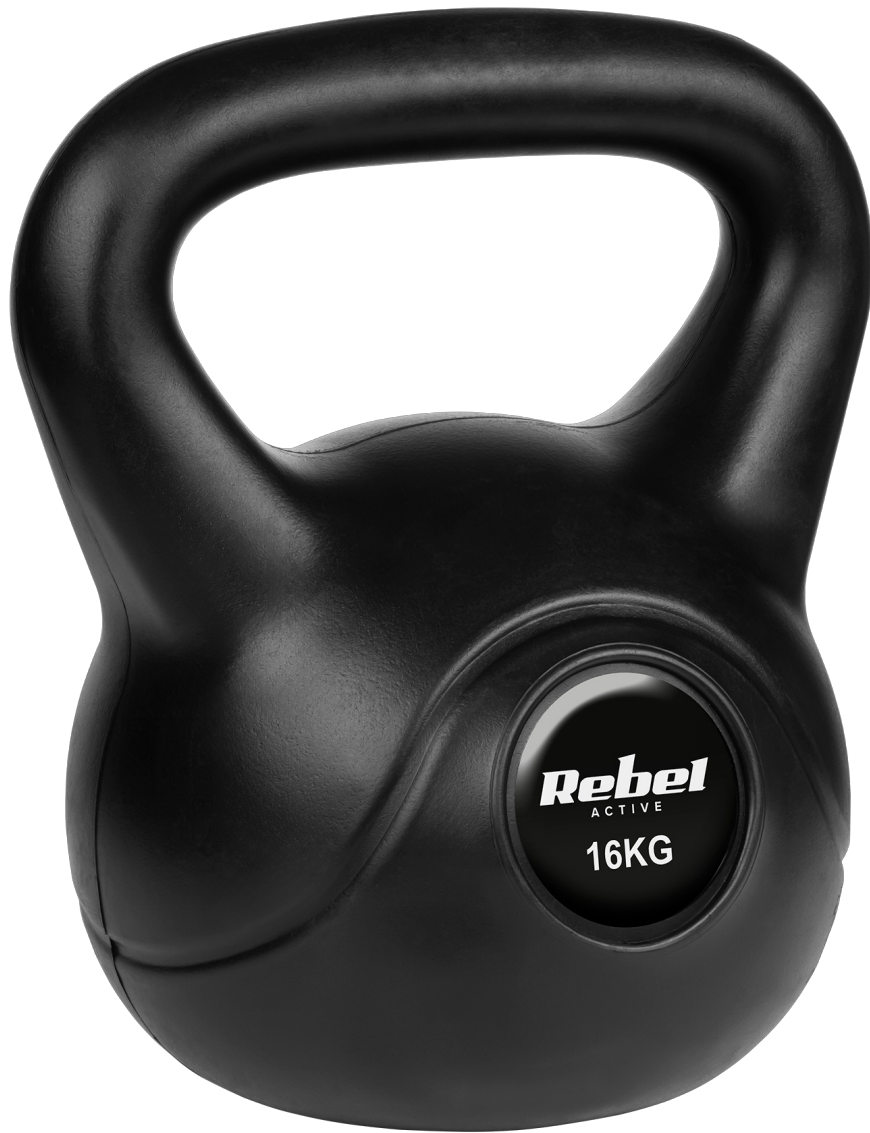

Kettlebell bitumiczny 16 kg REBEL ACTIVE

Marka:

Rebel

Producent:

LECHPOL ELECTRONICS

LESZEK Spółka

komandytowa

Kod produktu:

RBA-2318

Kod EAN:

5901890111508

Opis

Kettlebell 16 kg Rebel Active

Szukasz wszechstronnego sprzętu do ćwiczeń, który umożliwia wykonywanie różnorodnych treningów, angażujących wiele grup mięśniowych jednocześnie. Niezależnie od tego, czy chcesz schudnąć, zwiększyć siłę czy poprawić wydolność, kettlebell 16 kg z serii Rebel Active jest doskonałym narzędziem do osiągnięcia Twoich celów fitness.

Ćwicz jak lubisz

Kettlebell Rebel Active zapewnia niesamowitą różnorodność treningową. Możesz wykonywać tradycyjne ćwiczenia, takie jak przysiady czy martwy ciąg, ale posiadając kettlebell możesz również eksperymentować z różnymi ruchami, aby wzmocnić całe ciało. To doskonałe narzędzie do ćwiczenia mięśni ramion, pleców, brzucha i klatki piersiowej.

Rebel
ACTIVE

16KG

Ergonomiczny design

Ergonomiczny kształt ułatwia trzymanie kettlebella Rebel Active i minimalizuje ryzyko kontuzji. Specjalnie zaprojektowany uchwyt zapewnia pewny chwyt, nawet podczas najbardziej wymagających ćwiczeń. Dzięki temu szybko i bezpiecznie osiągniesz znakomite rezultaty swoich treningów.