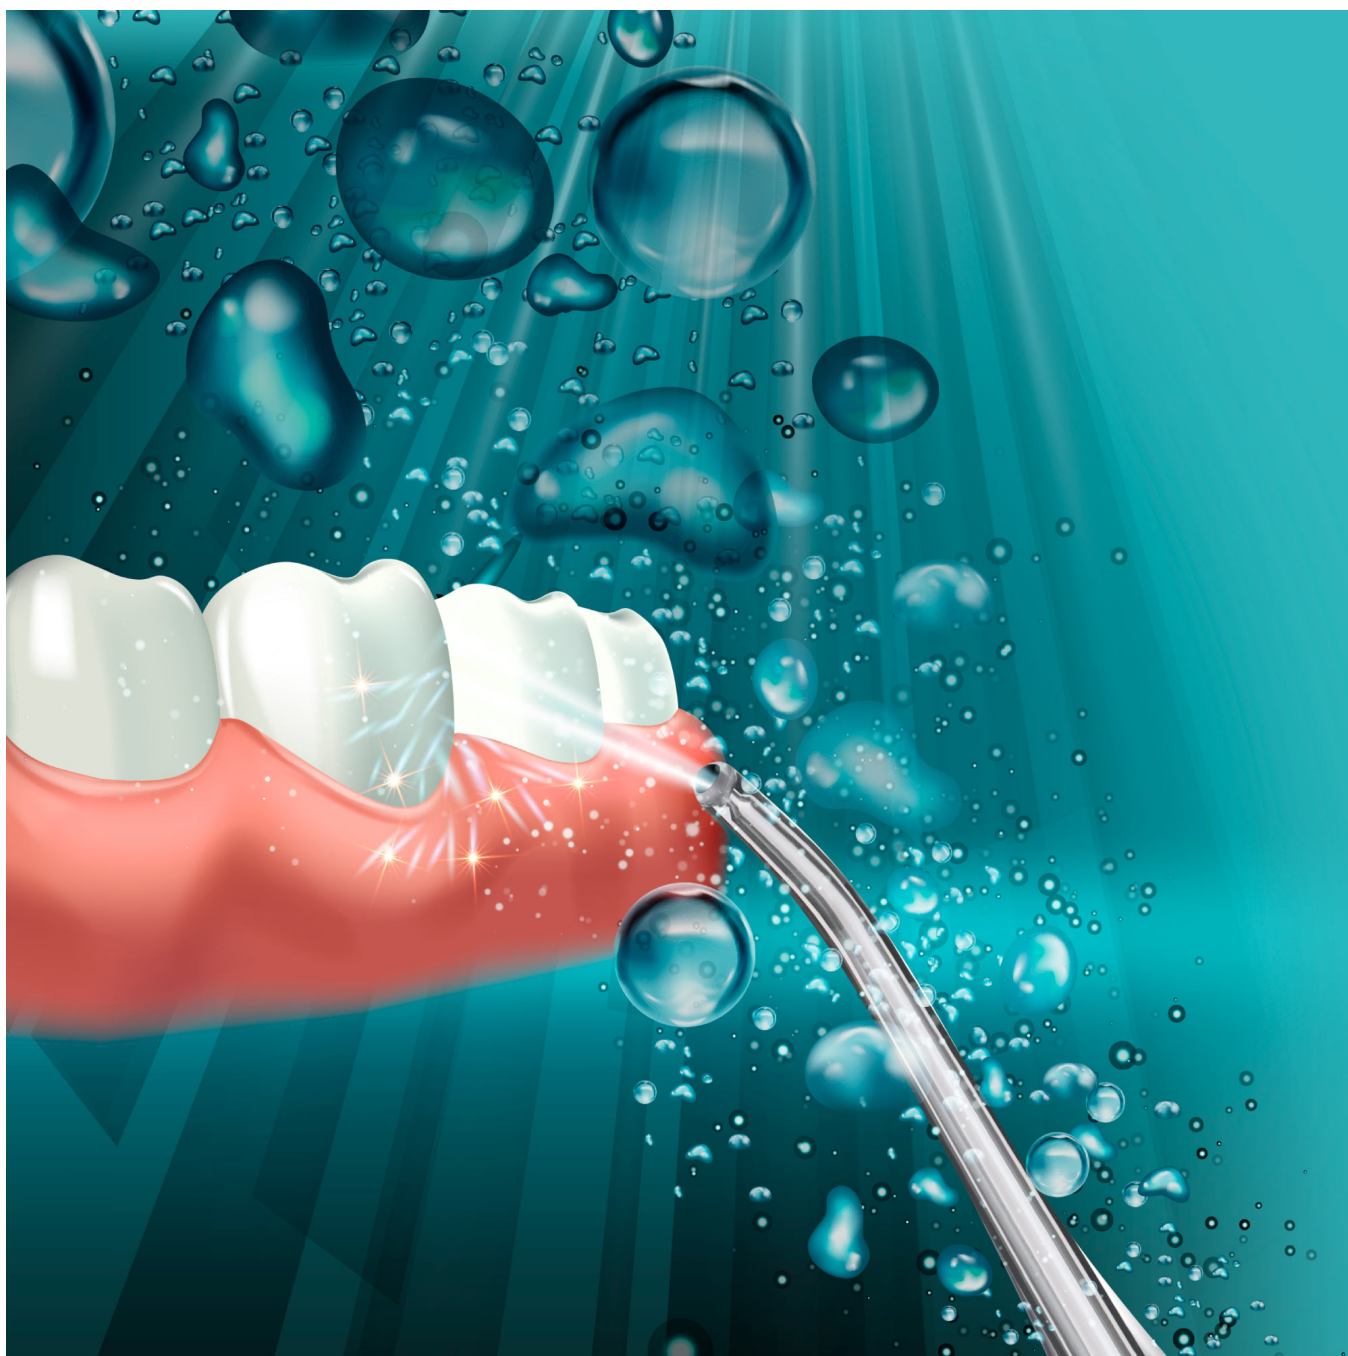

Irygator bezprzewodowy TEESA EASY CARE 2

teesa®

Marka:
Teesa

Kod produktu:
TSA8080

Kod EAN:
5901890111201

Opis

Bezprzewodowy irygator do zębów Teesa Easy Care

Nawet najdoskonalsza szczoteczka do zębów nie usunie wszystkich resztek pokarmowych, bakterii i kamienia nazębnego. Aby skuteczniej zadbać o higienę jamy ustnej, wypróbuj więc irygator do zębów Teesa Easy Care 2. Codzienne jego używanie zmniejszy ryzyko powstawania próchnicy oraz innych chorób zębów i dziąseł. Zadbaj o zdrowy i piękny uśmiech każdego dnia, ograniczając wizyty u dentysty.

Kompleksowa pielęgnacja

Plygator Teesa nie tylko dokładnie oczyszcza przestrzenie międzyzębowe, ale także dba o zdrowie dziąseł. Mechanizm jego działania sprawia, że delikatnie masuje dziąsta, unikając podrażnień, co jest jego zdecydowaną przewagą nad tradycyjnymi nićmi

dentystycznymi.

Cztery tryby pracy

Easy Care 2 oferuje cztery tryby pracy, które generują strumień wody pod różnym ciśnieniem. Tryb delikatny skutecznie usuwa resztki jedzenia i płytkę nazębną i jest idealny dla wrażliwych dziąseł. Zwykły to doskonały wybór na co dzień zapewniający optymalne czyszczenie. Z kolei tryb mocny usuwa uporczywe resztki i kamień, a pulsujący masuje dziąsta, poprawiając ich ukrwienie i zdrowie.

Irygator bezprzewodowy

W pełni naładowany irygator Teesa Easy Care 2 to gwarancja nieprzerwanego działania przez ok. 45 min. To przekłada się na wiele dni użytkowania bez potrzeby częstego ładowania. Będzie to zatem idealne urządzenie do codziennego użytku zarówno w domu, jak i w podróży.