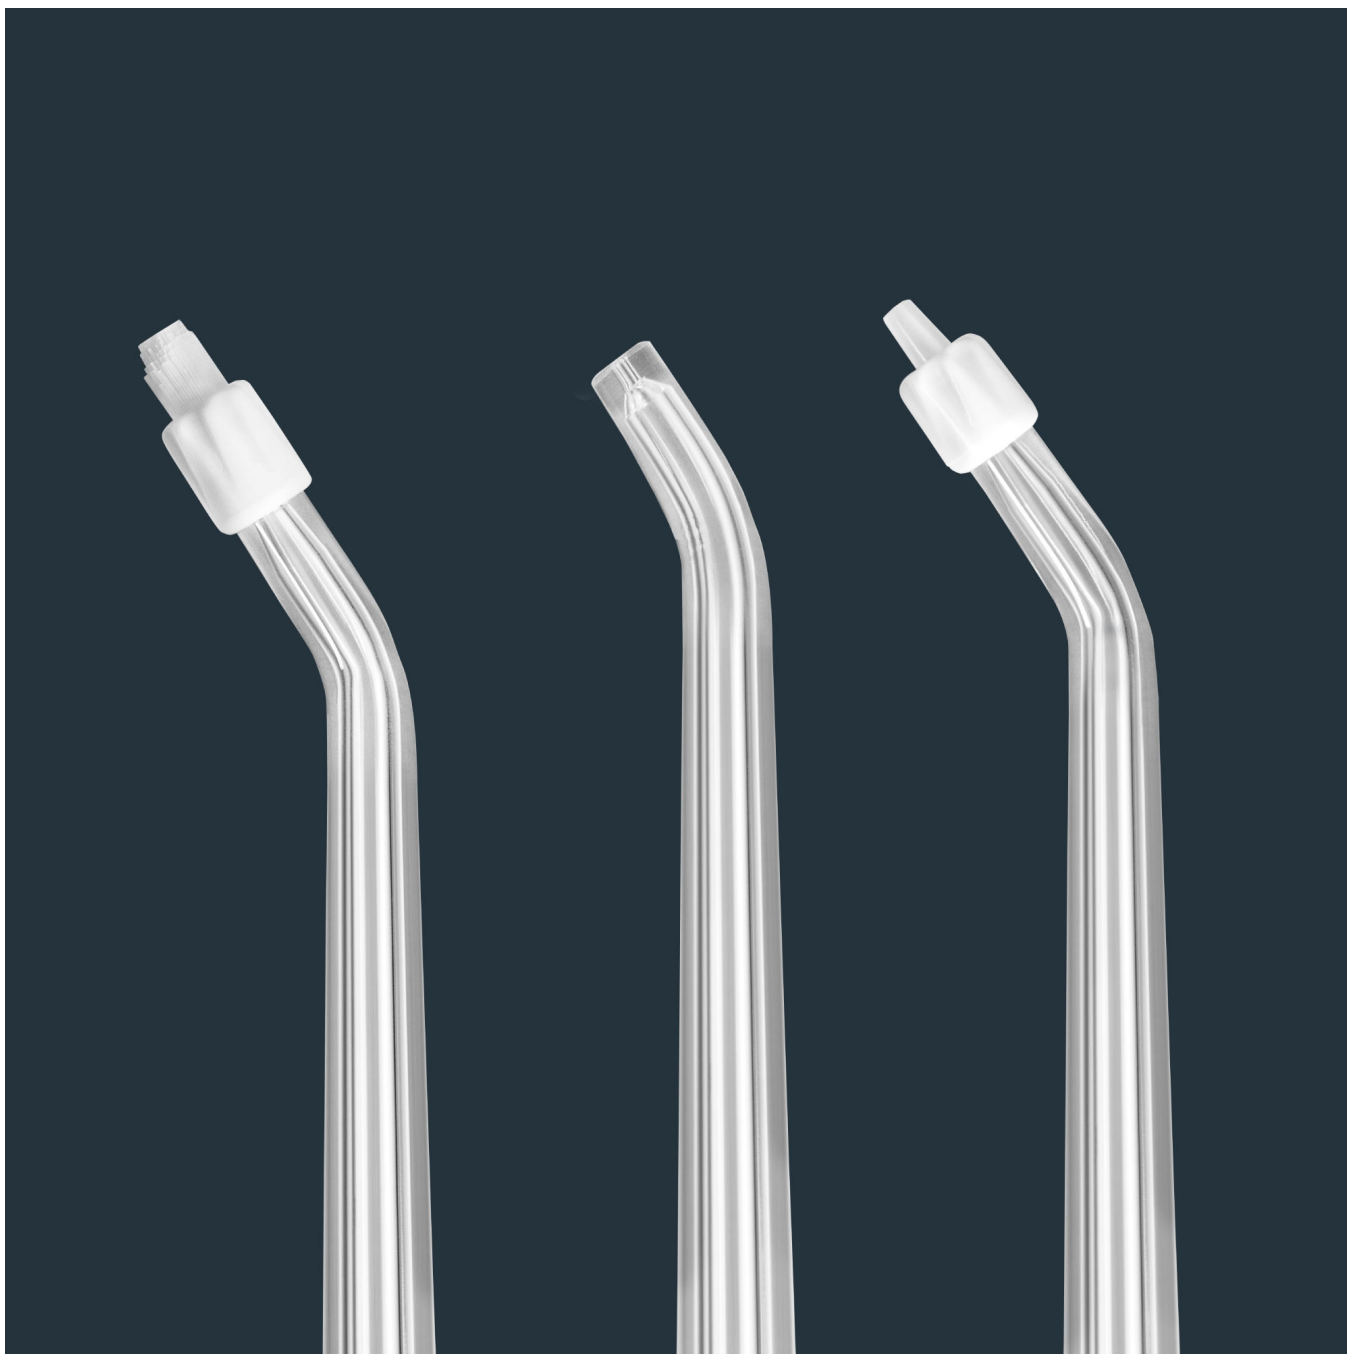

Opis techniczny

Dokładne czyszczenie przestrzeni międzyzębowych i dziąseł

Automatyczne wyłączenie po 2 minutach

4 Tryby pracy:

Delikatny (4,13 bar)

Zwykły (5,51 bar)

Mocny (6,89 bar)

Pulsujący (0-6,89 bar)

3 końcówki w zestawie: zwykła, delikatna, ortodontyczna

Moc: 12 W

Przepływ wody: 350 ml/min

Klasa odporności: IPX7

Poziom hałasu: <76 dB

Pojemność zbiornika na wodę: 350 ml

Czas działania: około 45 minut

Czas ładowania: około 5 godzin

Akumulator: 3,7 V / Litowo-jonowy / 1500 mAh