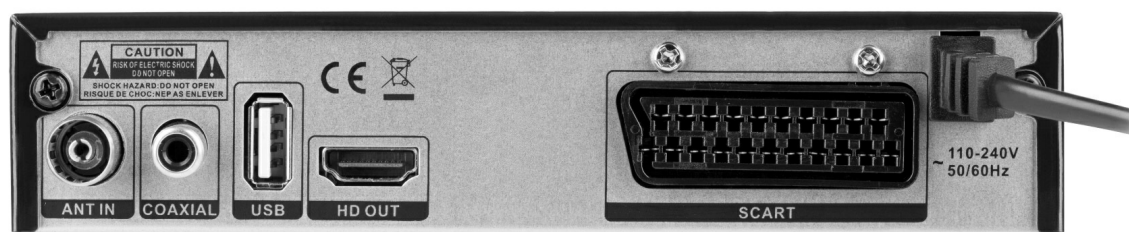

## Bądź gotowy na zmianę sygnału Twojej telewizji!

Styszales o zmianach w nadawaniu telewizji naziemnej i zastanawiasz się jaki tuner DVB-T kupić? Model URZ0336C marki Cabletech umożliwia odbiór kanałów cyfrowych w standardzie DVB-T i DVB-T2. Dodatkowo urządzenie obsługuje nowy format, m.in. H.265 HEVC, dzięki czemu gwarantuje prawidłowe działanie po wprowadzeniu zmian standardu kodowania.

### Najważniejsze funkcje:

- W pełni kompatybilny z DVB-T2 / DVB-T H.265 HEVC
- Odtwarzanie dźwięku zgodnie ze standardem E-AC-3
- Możliwość podłączenia do sieci Wi-Fi
- Możliwość odbioru telewizji kablowej
- Multimedialne centrum rozrywki
- Funkcja EPG - 7-dniowy przewodnik po programach
- Funkcja PVR - programowanie nagrywania
- Funkcja Timeshift – zatrzymywanie i przewijanie kanałów
- Telegazeta
- Timer
- Kontrola rodzicielska
- Wyświetlacz LED
- Menu w języku polskim
- Szybka instalacja

## Łatwe podłączenie do każdego telewizora

Tuner Cabletech URZ0336C wyposażony został w gniazdo HDMI, dzięki któremu możesz podłączyć go do wszystkich nowszych modeli telewizorów i oglądać programy w jakości FullHD. Posiadacze starszego typu telewizorów mogą także bez problemu podłączyć tuner za pomocą złącza SCART, czyli złącza euro.