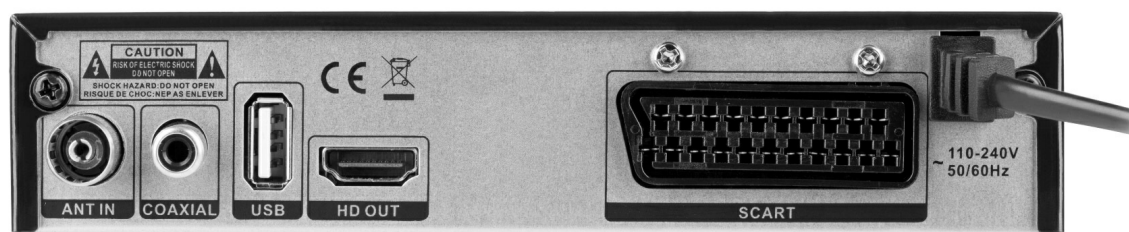

Tuner DVB-T/C Hecv H.265 10bit Cabletech

Marka:
Cabletech

Producent:
LECHPOL ELECTRONICS
LESZEK Spółka
komandytowa

Kod produktu:
URZ0336C

Kod EAN:
5901890111171

Opis

Najważniejsze funkcje:

- W pełni kompatybilny z DVB-T2 / DVB-T H.265 HEVC
- Odtwarzanie dźwięku zgodnie ze standardem E-AC-3
- Możliwość podłączenia do sieci Wi-Fi
- Możliwość odbioru telewizji kablowej
- Multimedialne centrum rozrywki
- Funkcja EPG - 7-dniowy przewodnik po programach
- Funkcja PVR - programowanie nagrywania
- Funkcja Timeshift – zatrzymywanie i przewijanie kanałów
- Telegazeta
- Timer
- Kontrola rodzicielska
- Wyświetlacz LED
- Menu w języku polskim
- Szybka instalacja

Łatwe podłączenie do każdego telewizora

Tuner Cabletech URZ0336C wyposażony został w gniazdo HDMI, dzięki któremu możesz podłączyć go do wszystkich nowszych modeli telewizorów i oglądać programy w jakości FullHD. Posiadacze starszego typu telewizorów mogą także bez problemu podłączyć tuner za pomocą złącza SCART, czyli złącza euro.

Tuner DVB-T2 i odtwarzacz multimedialny w jednym

URZ0336C odbiera programy naziemnej telewizji cyfrowej w jakości Full HD. Dodatkowo umieszczony na przednim panelu port USB umożliwia odtwarzanie ulubionych filmów, zdjęć czy plików muzycznych, zapisanych na pendrive lub dysku zewnętrznym.