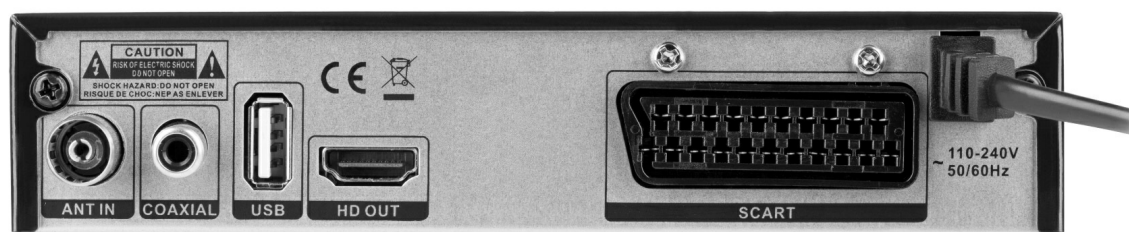

## Tuner DVB-T/C Hvc H.265 10bit Cabletech

**Marka:**  
Cabletech

**Kod produktu:**  
URZ0336C

**Kod EAN:**  
5901890111171

**Opis**

Przygotuj się na zmiany w nadawaniu telewizji!

Wybierz tuner

**DVB T2** **H.265**  
**HEVC**

## Bądź gotowy na zmianę sygnału Twojej telewizji!

Styszales o zmianach w nadawaniu telewizji naziemnej i zastanawiasz się jaki tuner DVB-T kupić? Model URZ0336C marki Cabletech umożliwia odbiór kanałów cyfrowych w standardzie DVB-T i DVB-T2. Dodatkowo urządzenie obsługuje nowy format, m.in. H.265 HEVC, dzięki czemu gwarantuje prawidłowe działanie po wprowadzeniu zmian standardu kodowania.

### Najważniejsze funkcje:

- W pełni kompatybilny z DVB-T2 / DVB-T H.265 HEVC
- Odtwarzanie dźwięku zgodnie ze standardem E-AC-3
- Możliwość podłączenia do sieci Wi-Fi
- Możliwość odbioru telewizji kablowej
- Multimedialne centrum rozrywki
- Funkcja EPG - 7-dniowy przewodnik po programach
- Funkcja PVR - programowanie nagrywania
- Funkcja Timeshift – zatrzymywanie i przewijanie kanałów
- Telegazeta
- Timer
- Kontrola rodzicielska
- Wyświetlacz LED
- Menu w języku polskim
- Szybka instalacja

## Łatwe podłączenie do każdego telewizora

Tuner Cabletech URZ0336C wyposażony został w gniazdo HDMI, dzięki któremu możesz podłączyć go do wszystkich nowszych modeli telewizorów i oglądać programy w jakości FullHD. Posiadacze starszego typu telewizorów mogą także bez problemu podłączyć tuner za pomocą złącza SCART, czyli złącza euro.